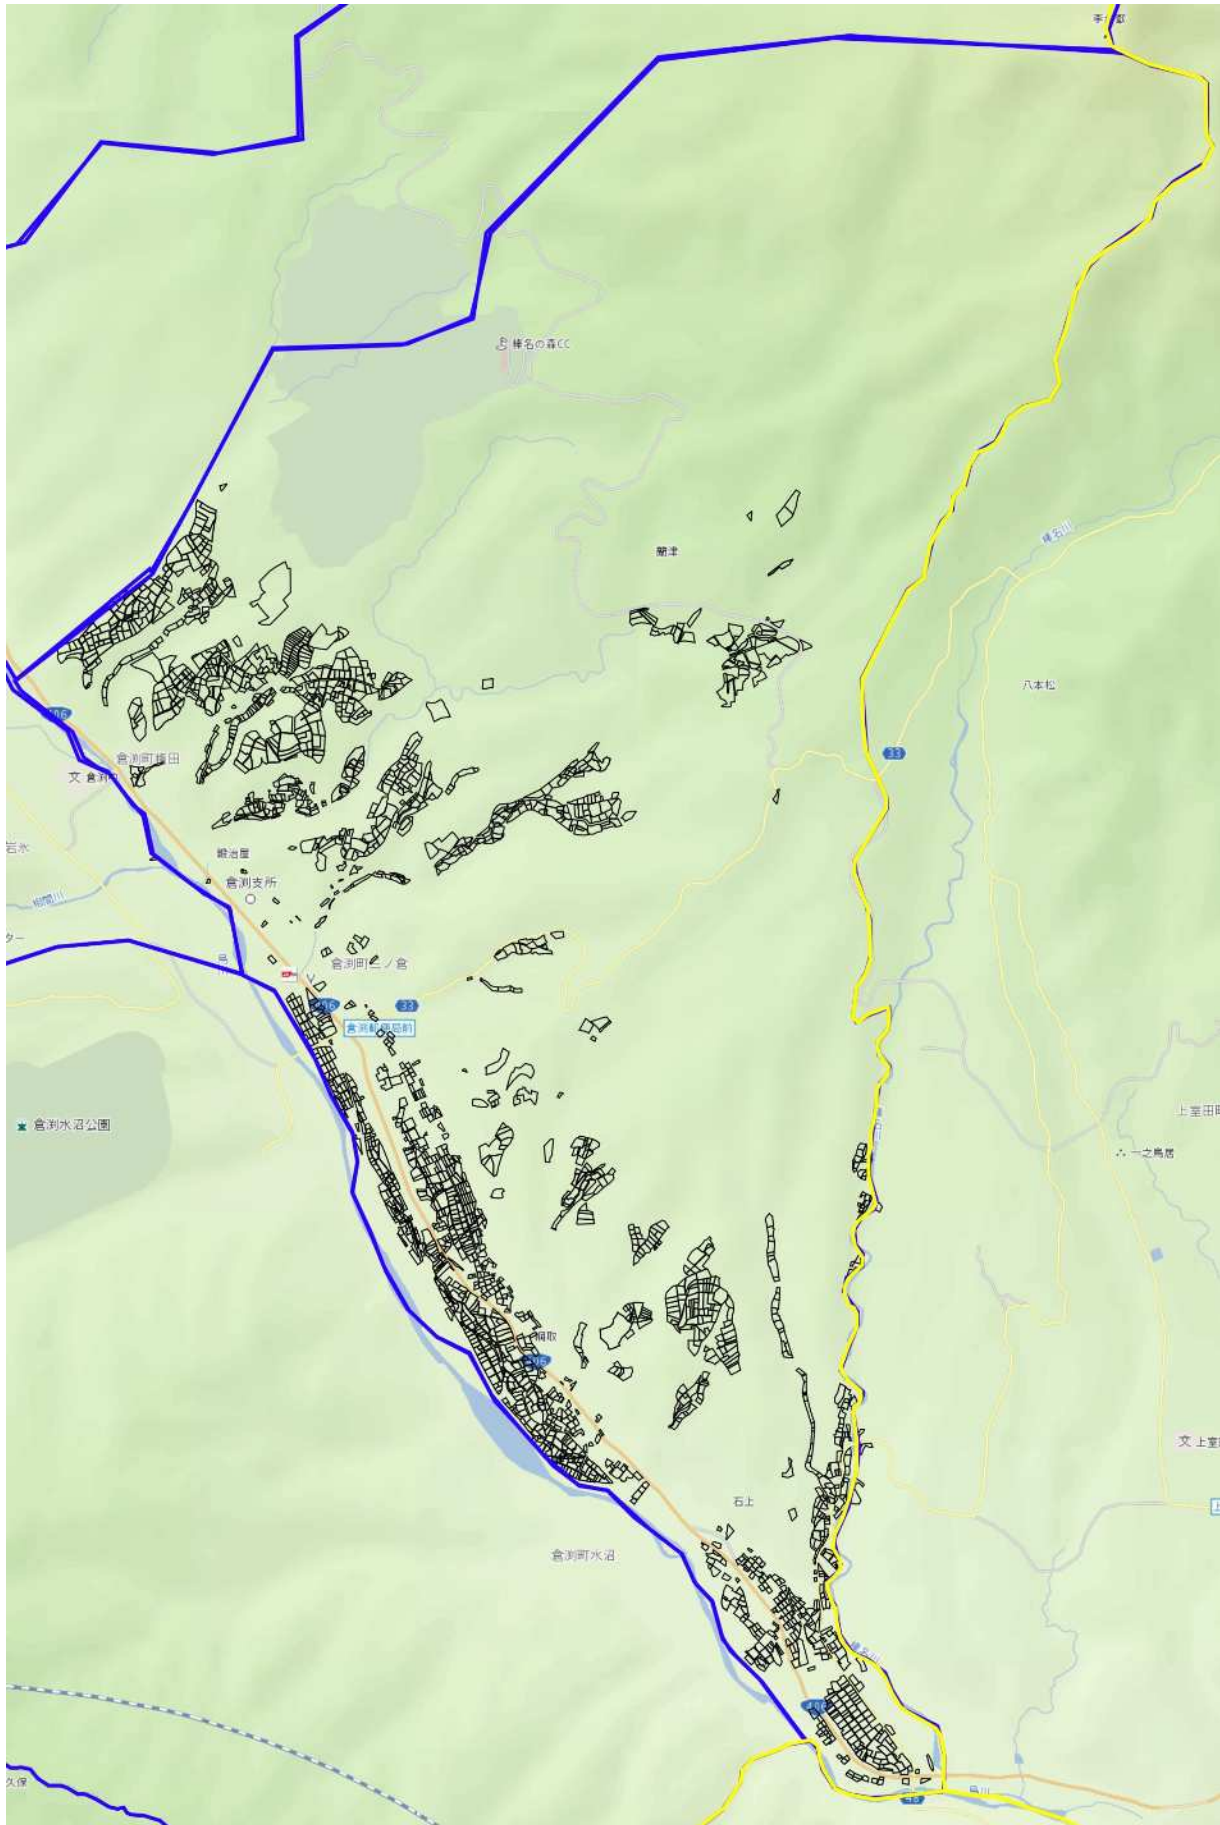

農業上の利用が行われる農用地等の区域【倉渚地域】旧倉田村C

黒枠内を範囲とする

1 : 10000