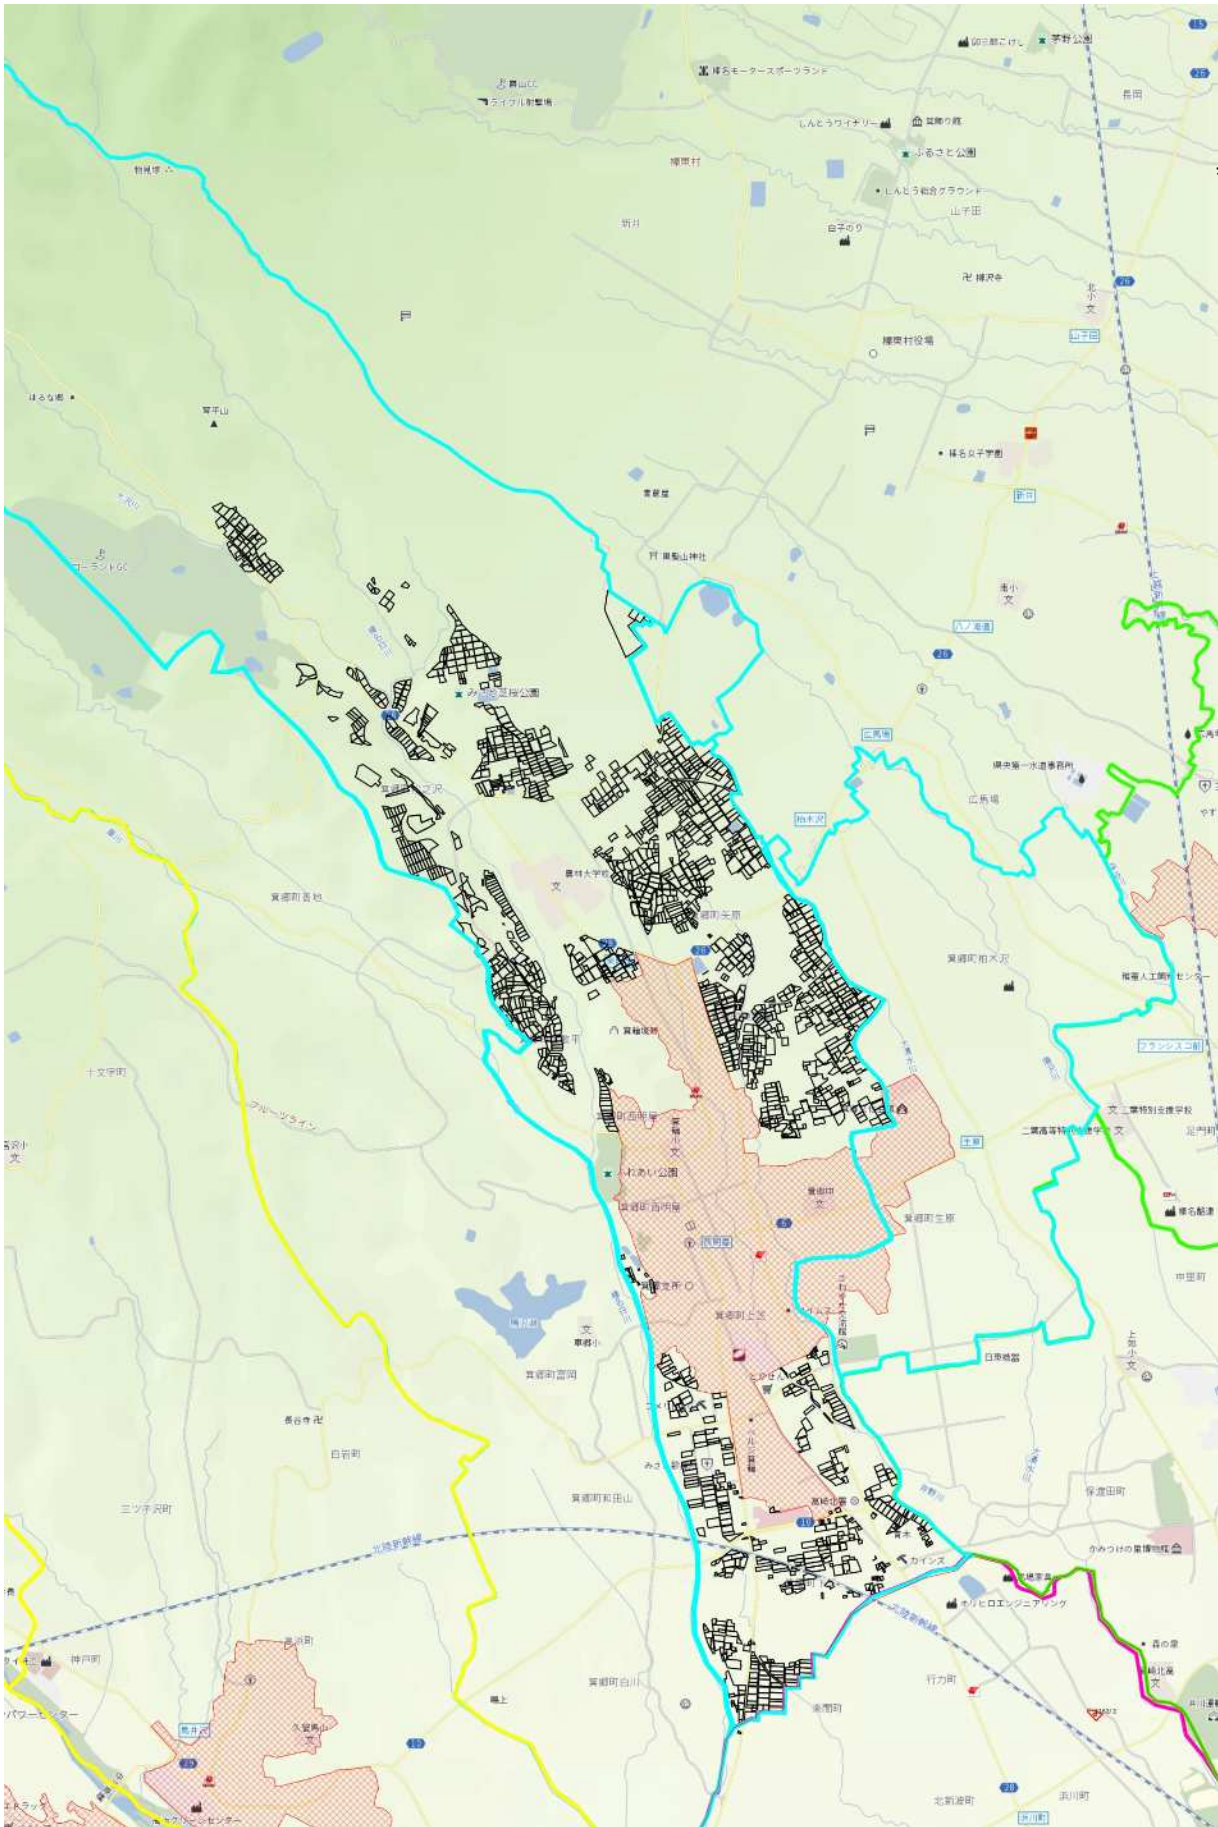

農業上の利用が行われる農用地等の区域【箕郷地域】箕輪地区

N
W E
S
黒枠内を範囲とする

1 : 12500