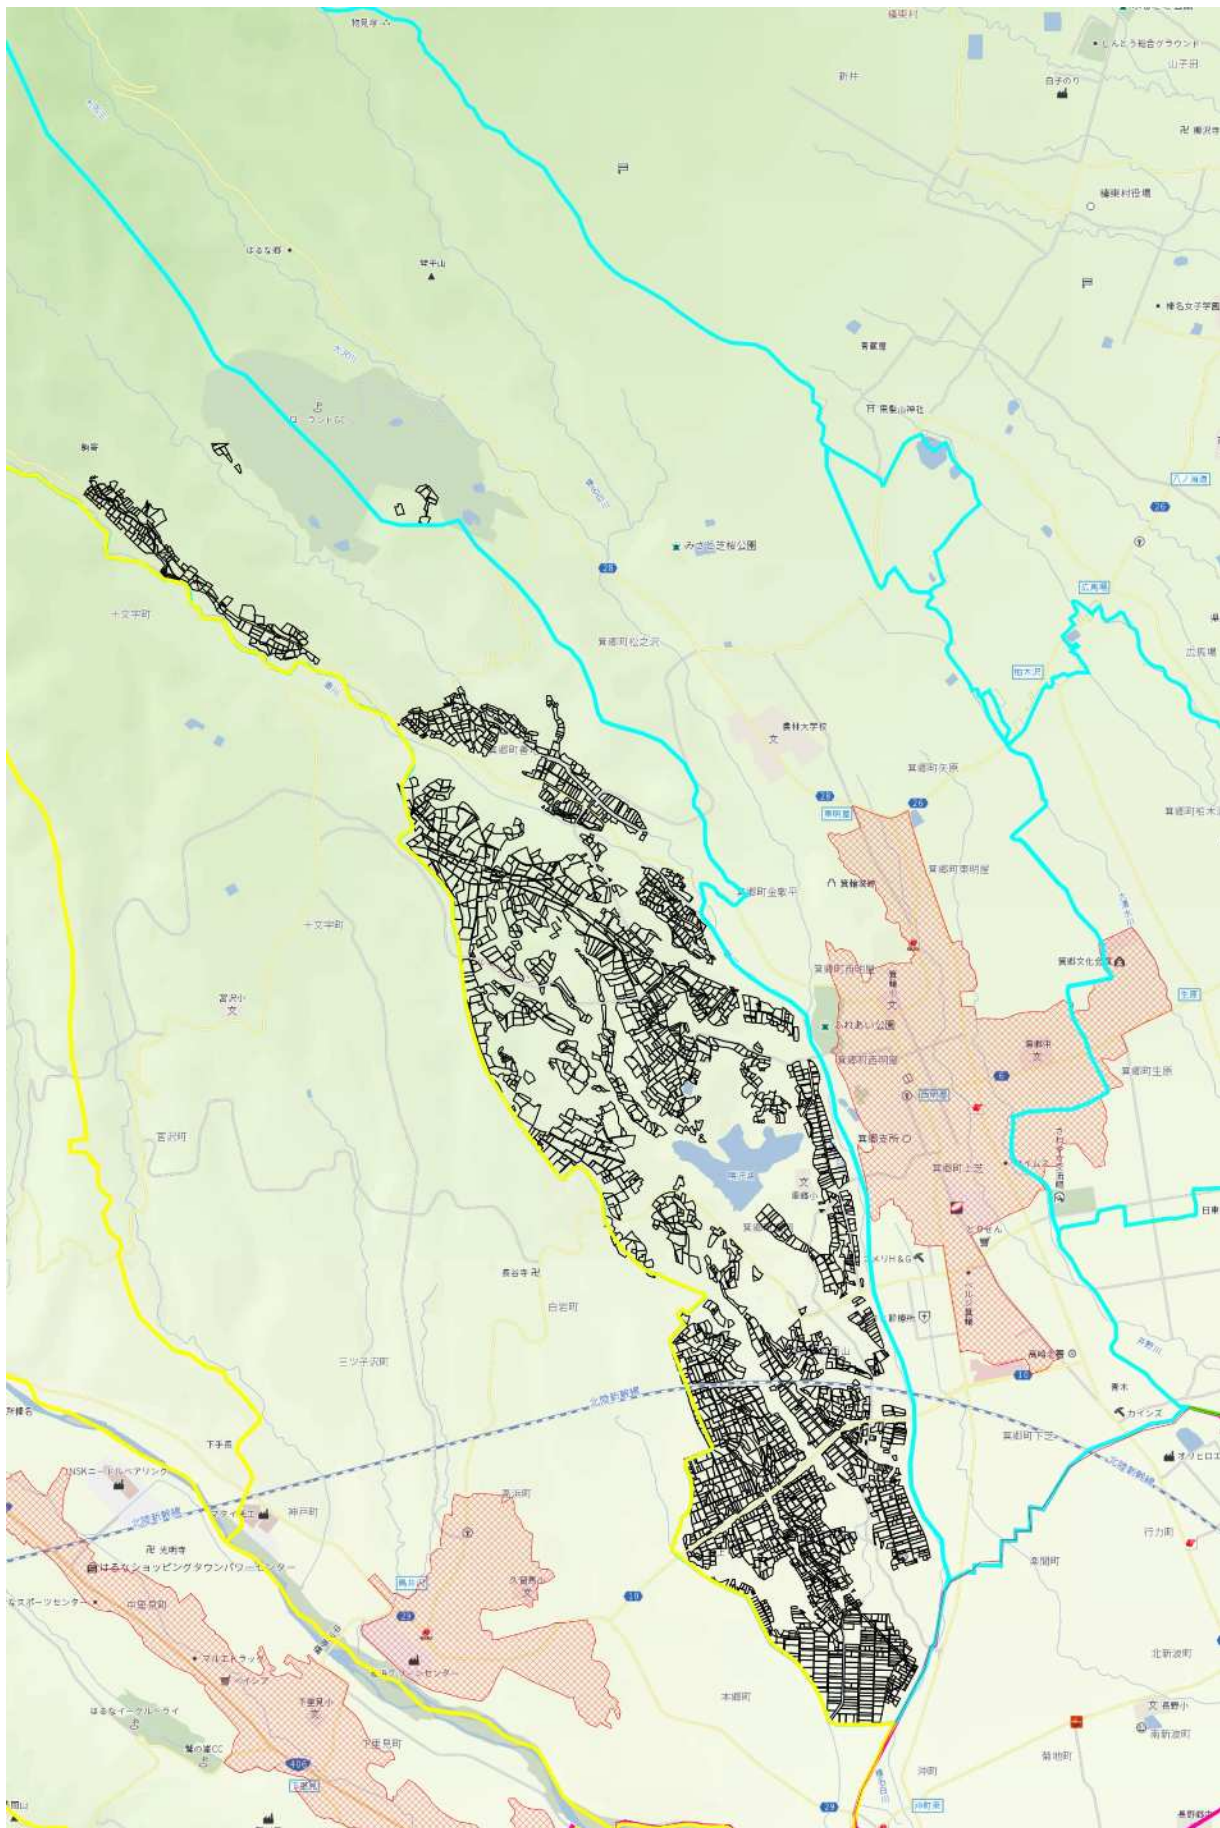

# 農業上の利用が行われる農用地等の区域【箕郷地域】車郷地区

黒枠内を範囲とする

1 : 12500