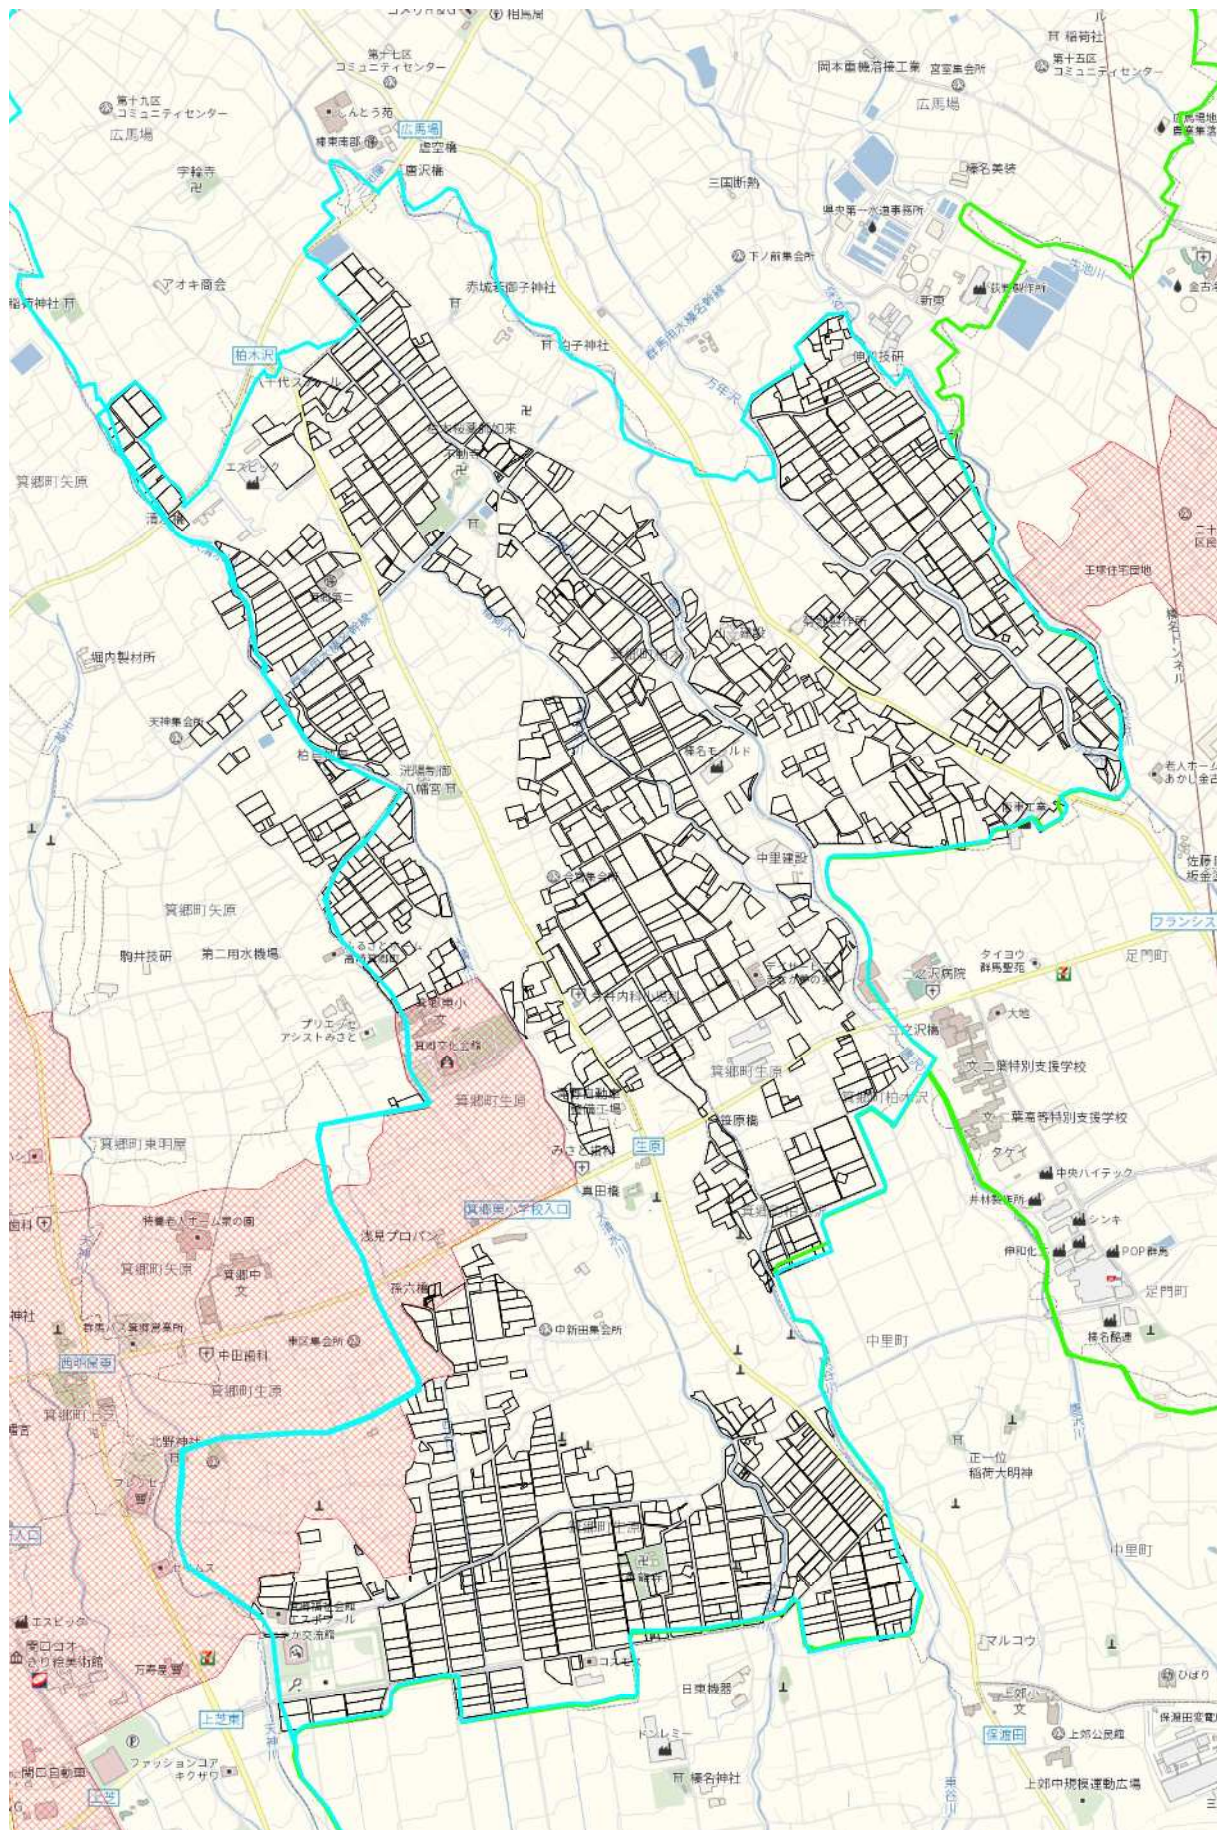

農業上の利用が行われる農用地等の区域【箕郷地域】 柏木沢・生原地区①

黒枠内を範囲とする

1 : 5000