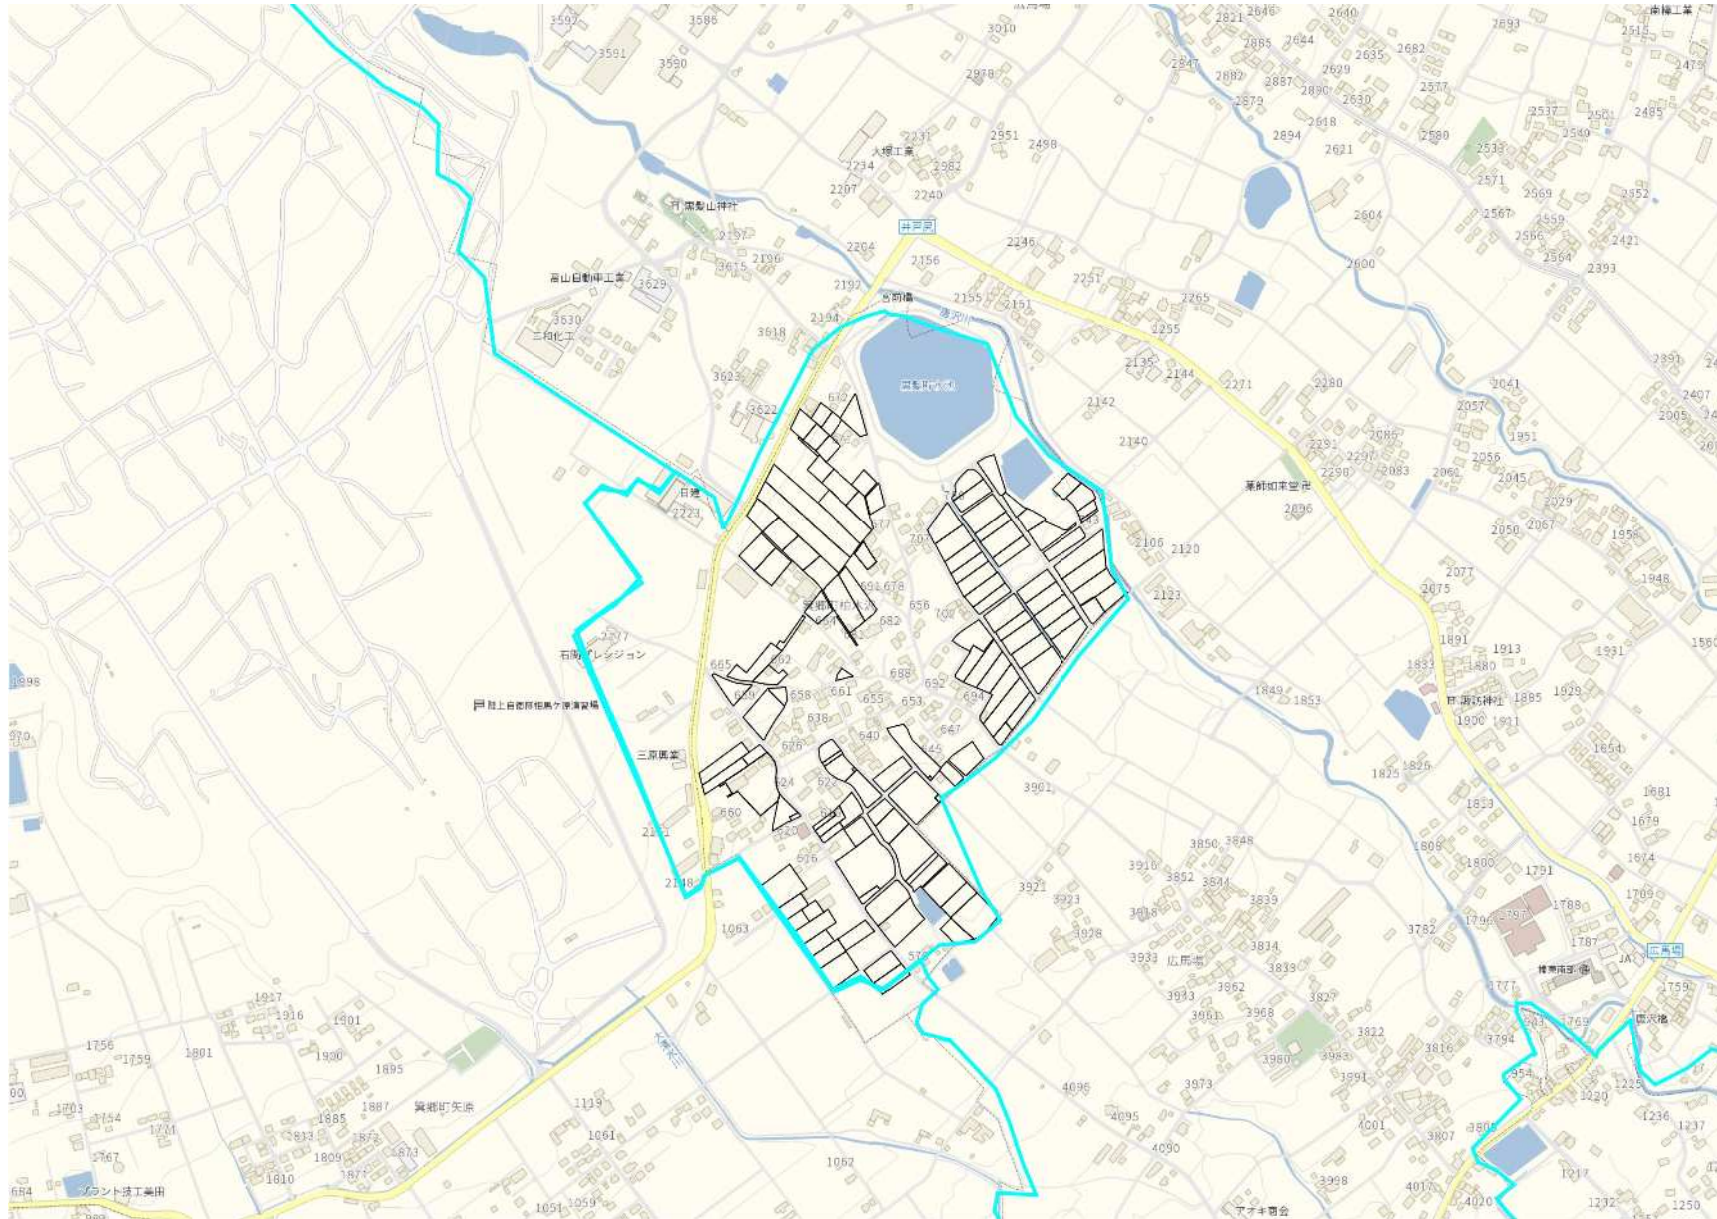

農業上の利用が行われる農用地等の区域【箕郷地域】 柏木沢・生原地区②

黒枠内を範囲とする

1 : 3000