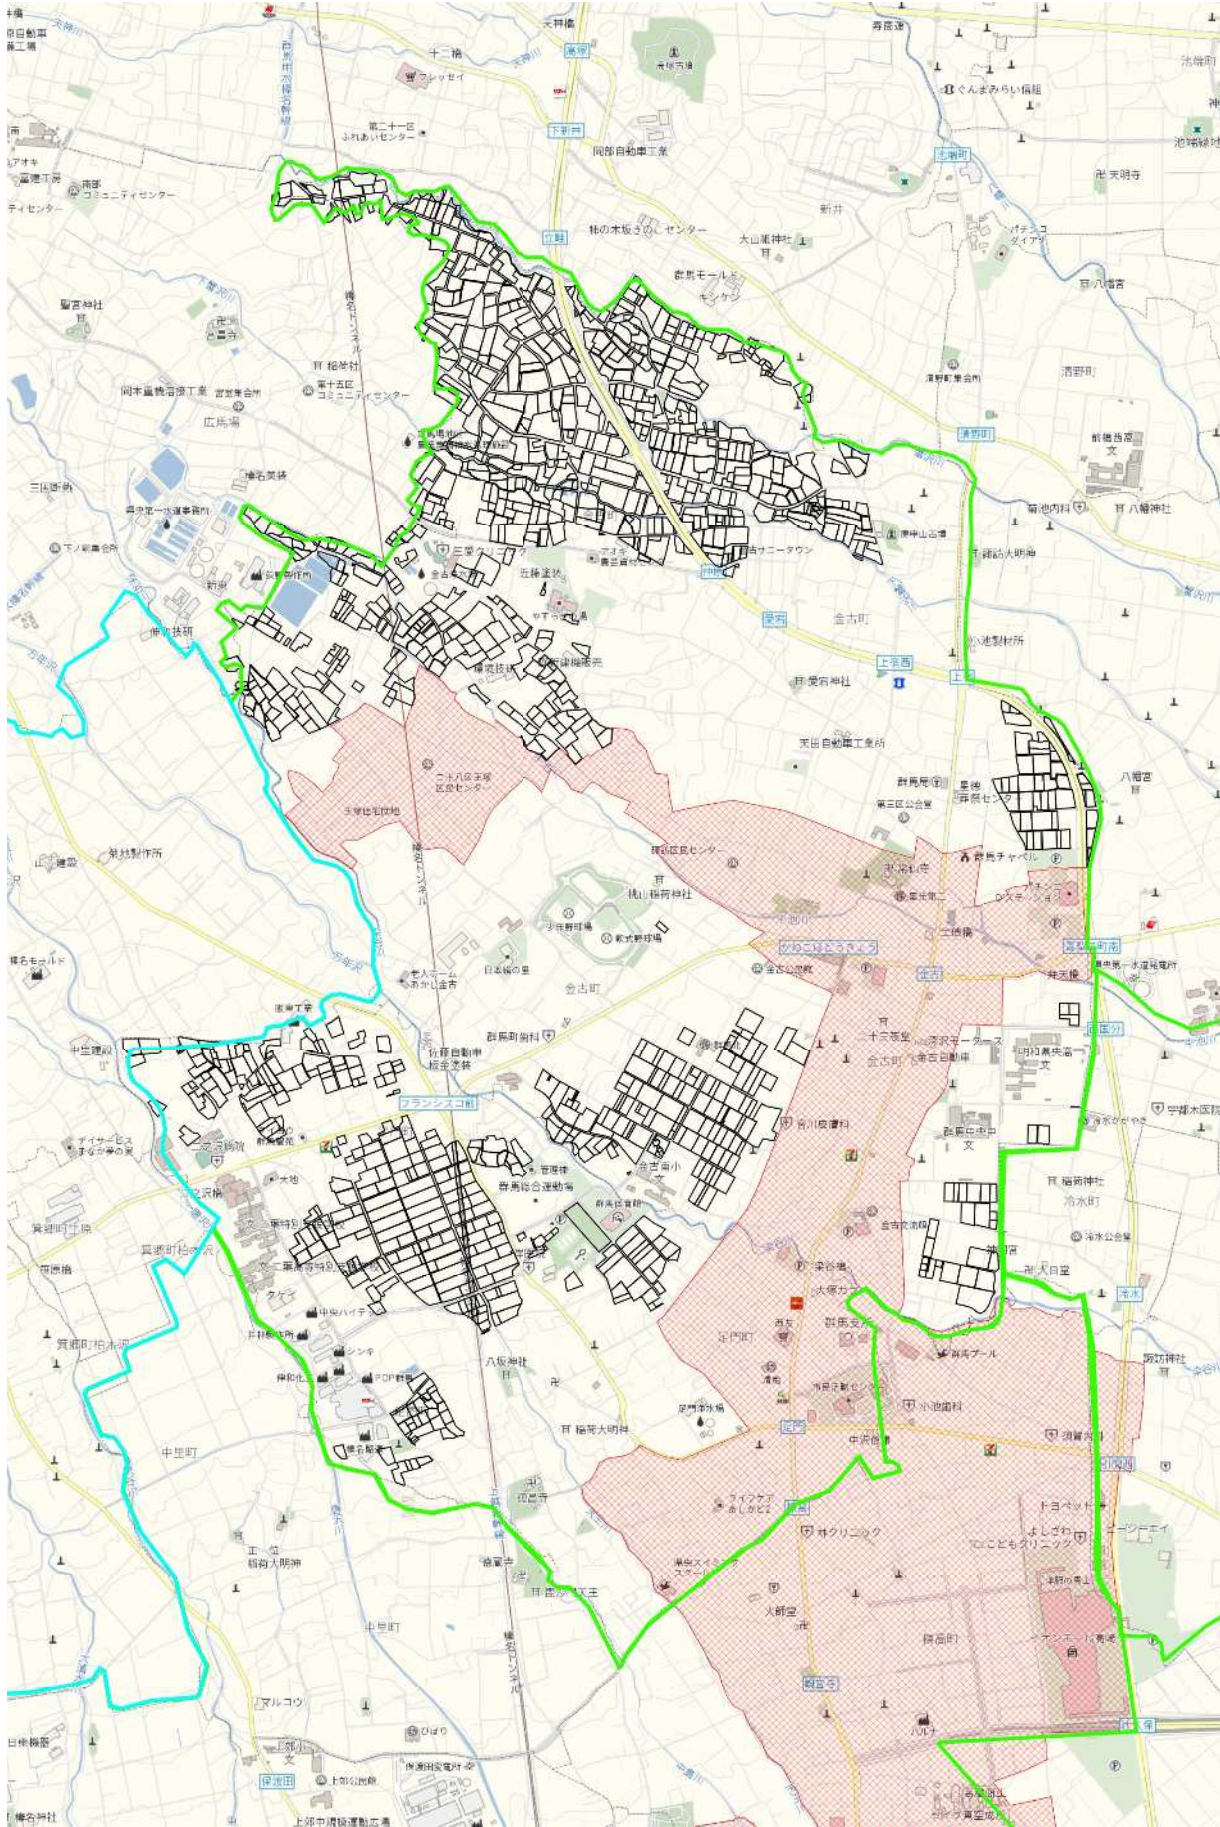

# 農業上の利用が行われる農用地等の区域【群馬地域】金古地区

黒枠内を範囲とする

1 : 6000