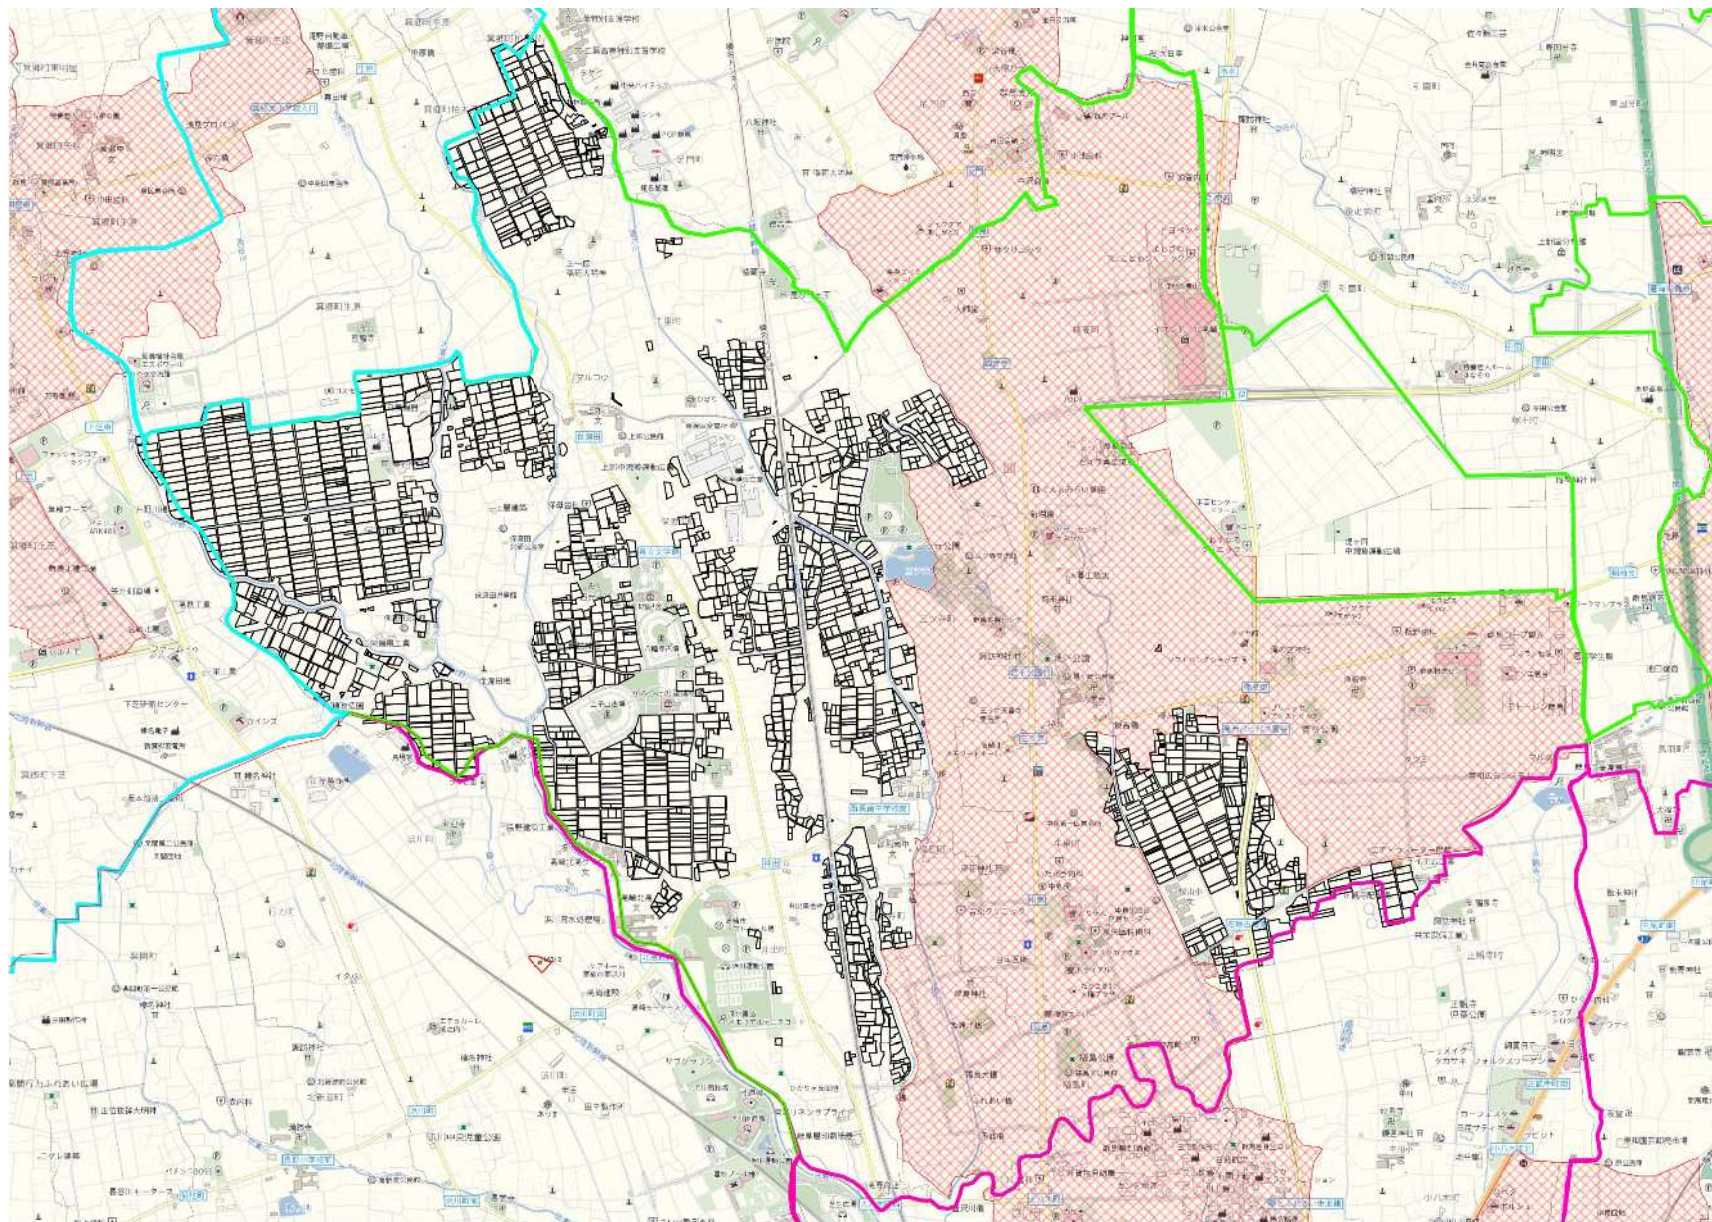

# 農業上の利用が行われる農用地等の区域【群馬地域】堤ヶ岡・上郊地区

黒枠内を範囲とする

1 : 8000