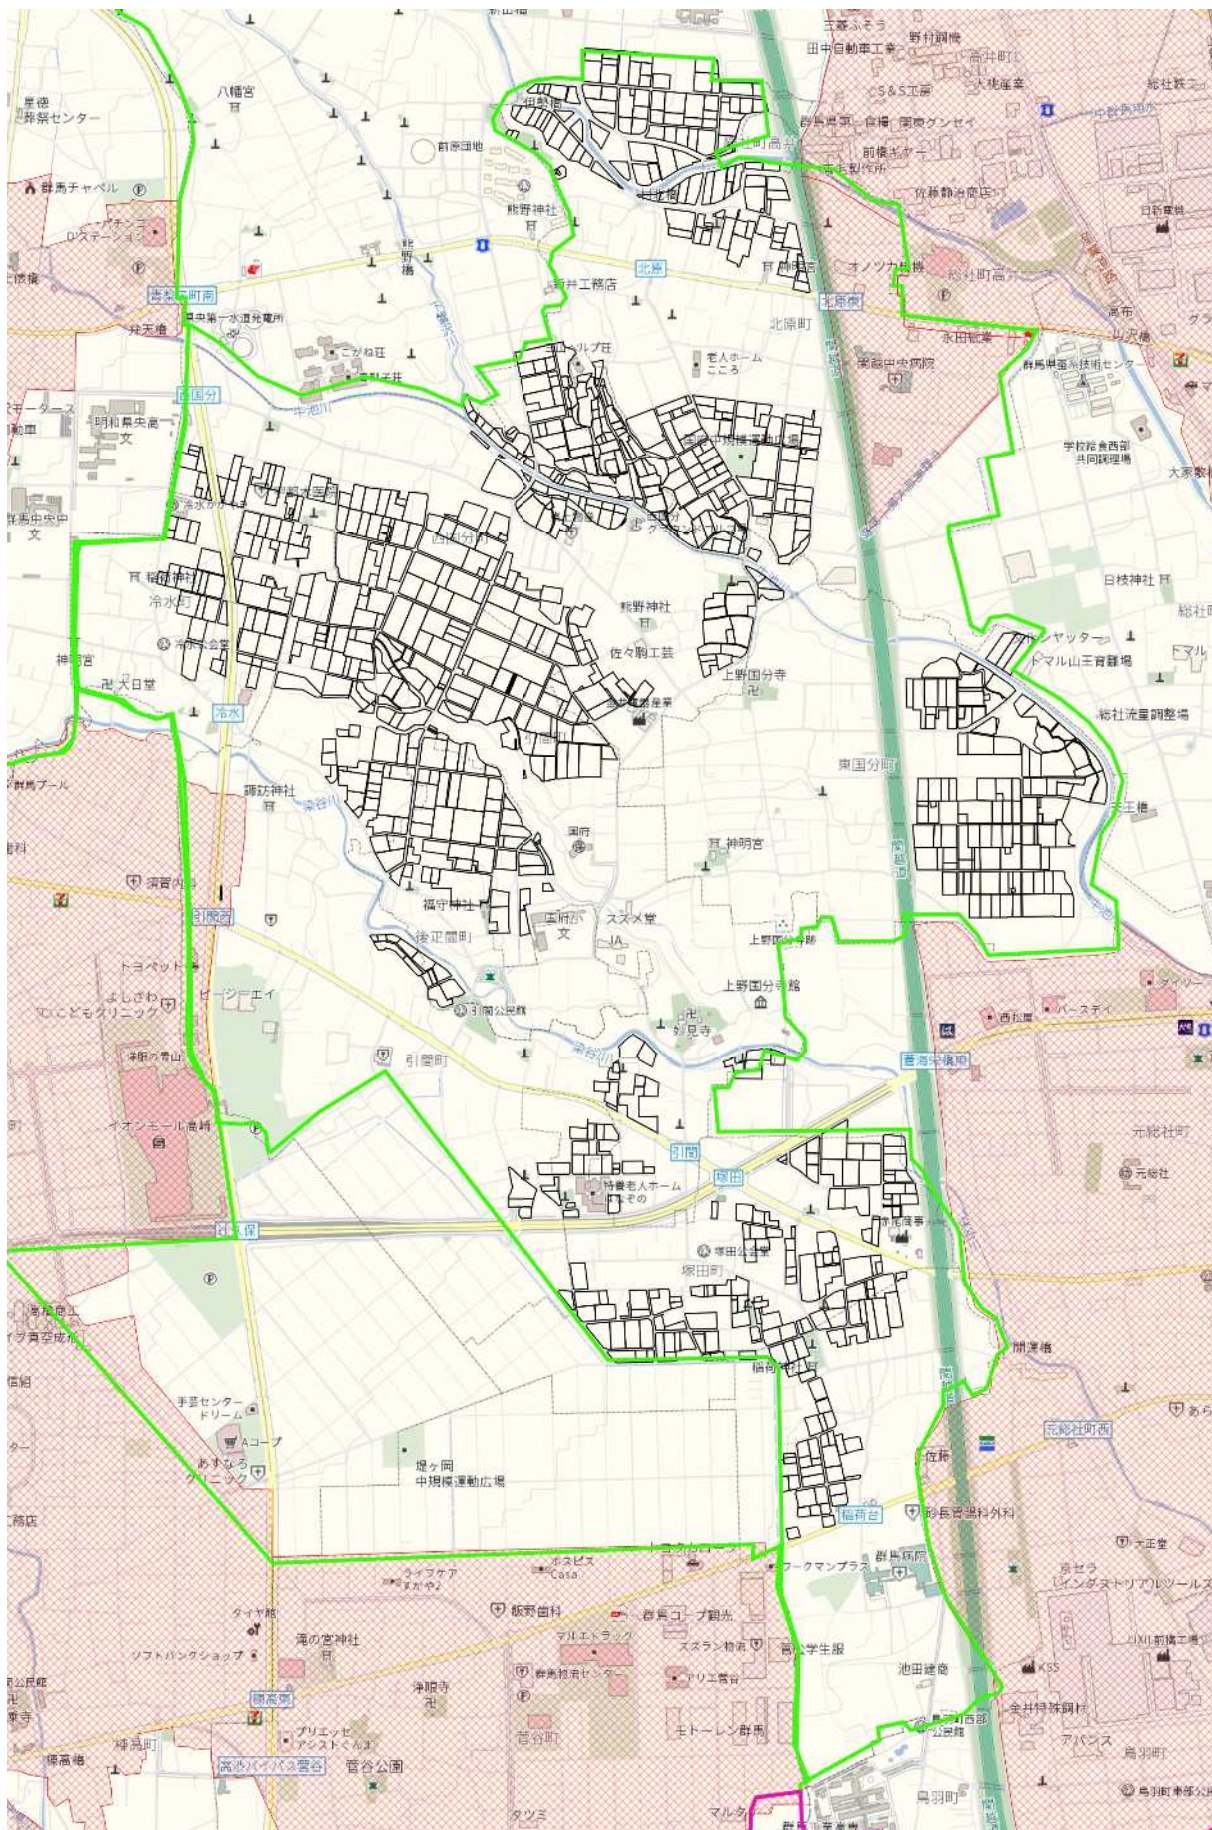

# 農業上の利用が行われる農用地等の区域【群馬地域】国府地区

N  
W E  
S  
黒枠内を範囲とする

1 : 5000