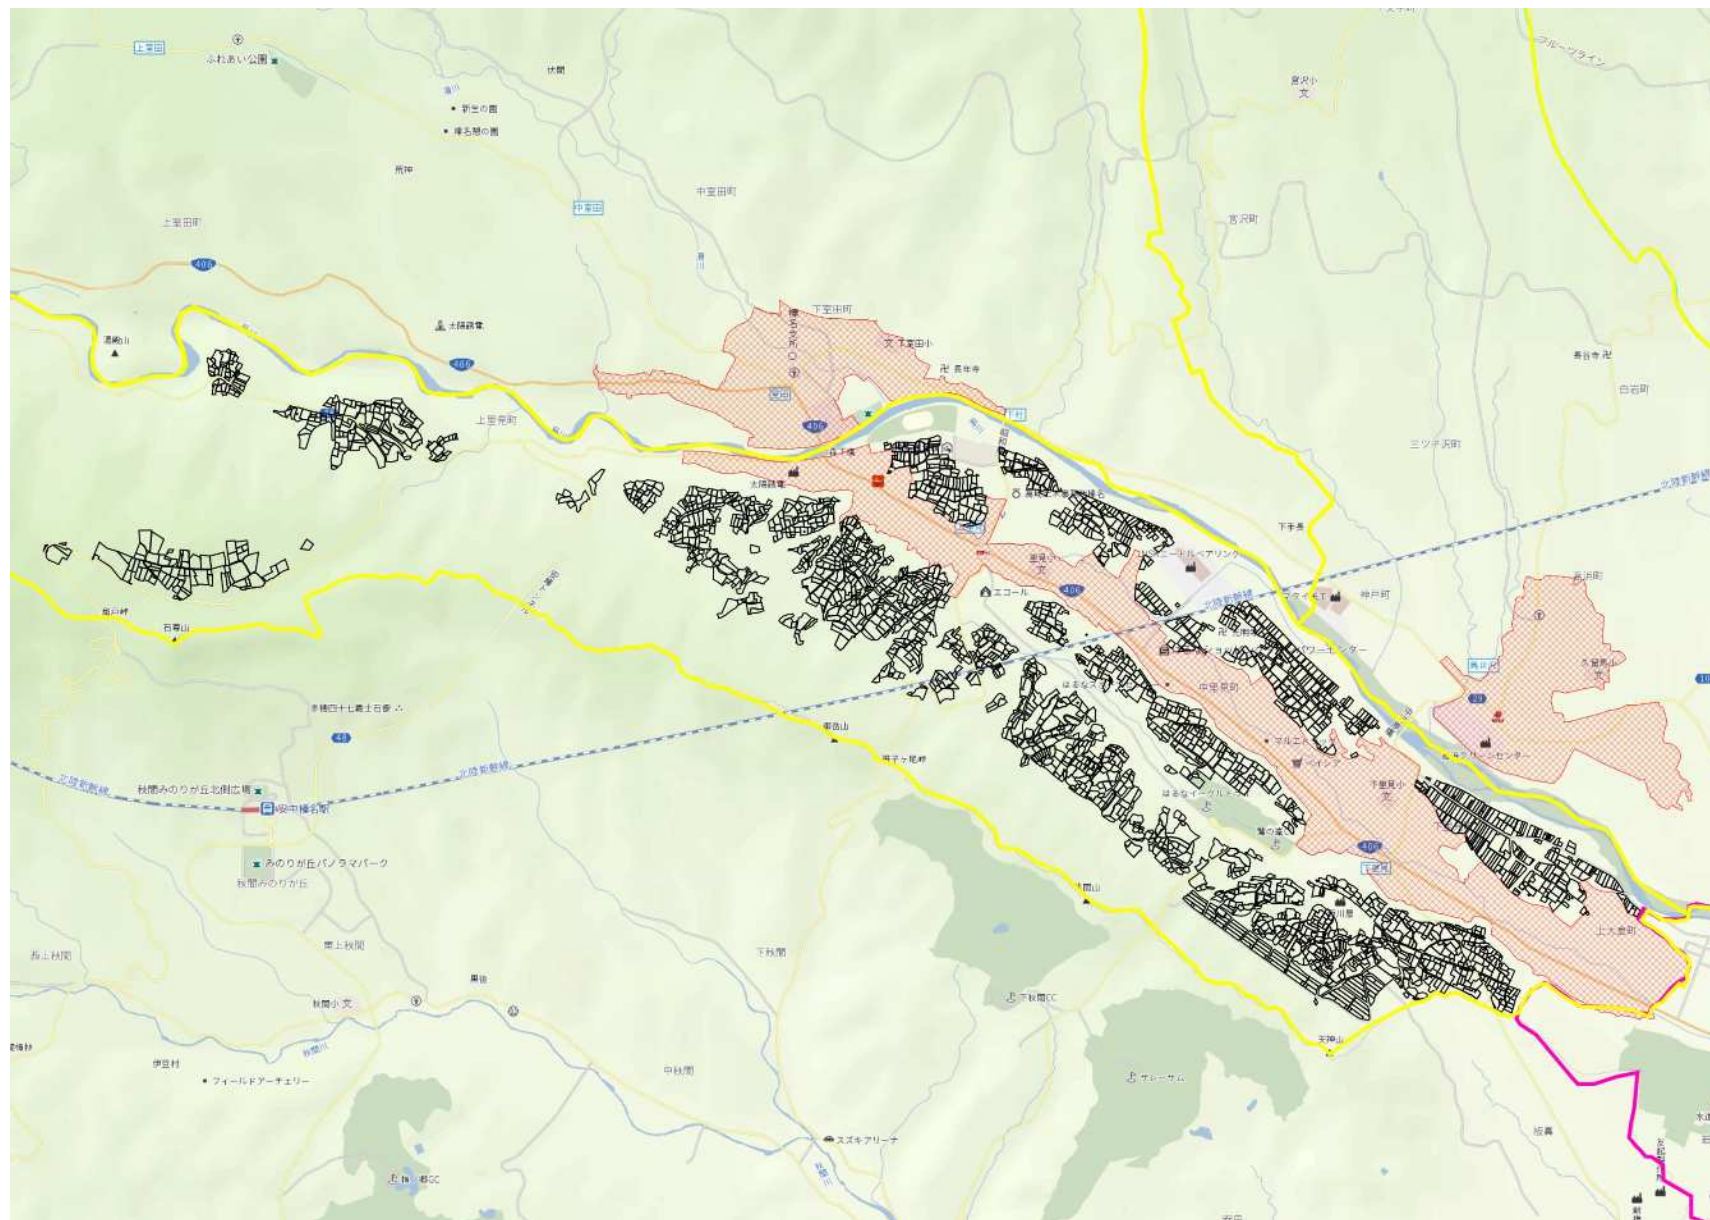

農業上の利用が行われる農用地等の区域【榛名地域】里見地区

黒枠内を範囲とする

1 : 12500