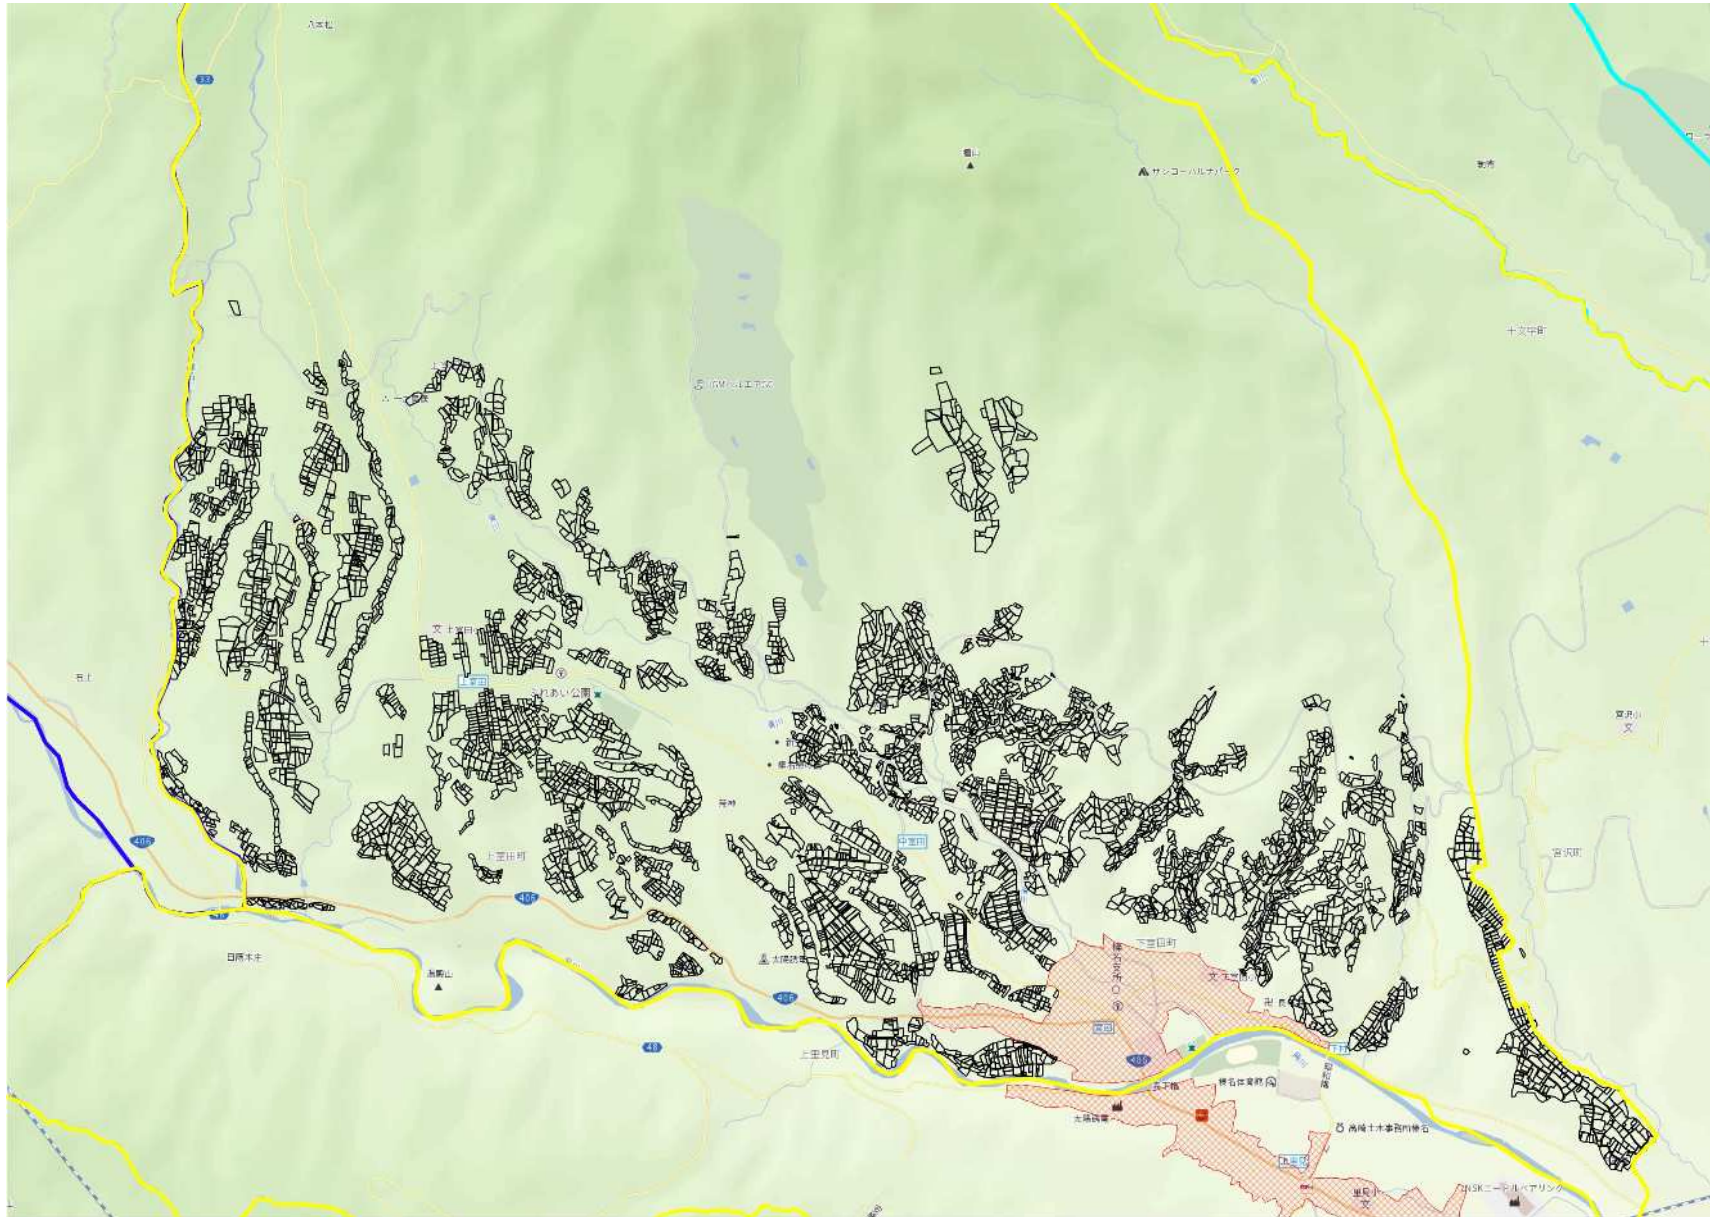

農業上の利用が行われる農用地等の区域【榛名地域】室田地区

黒枠内を範囲とする

1 : 12500