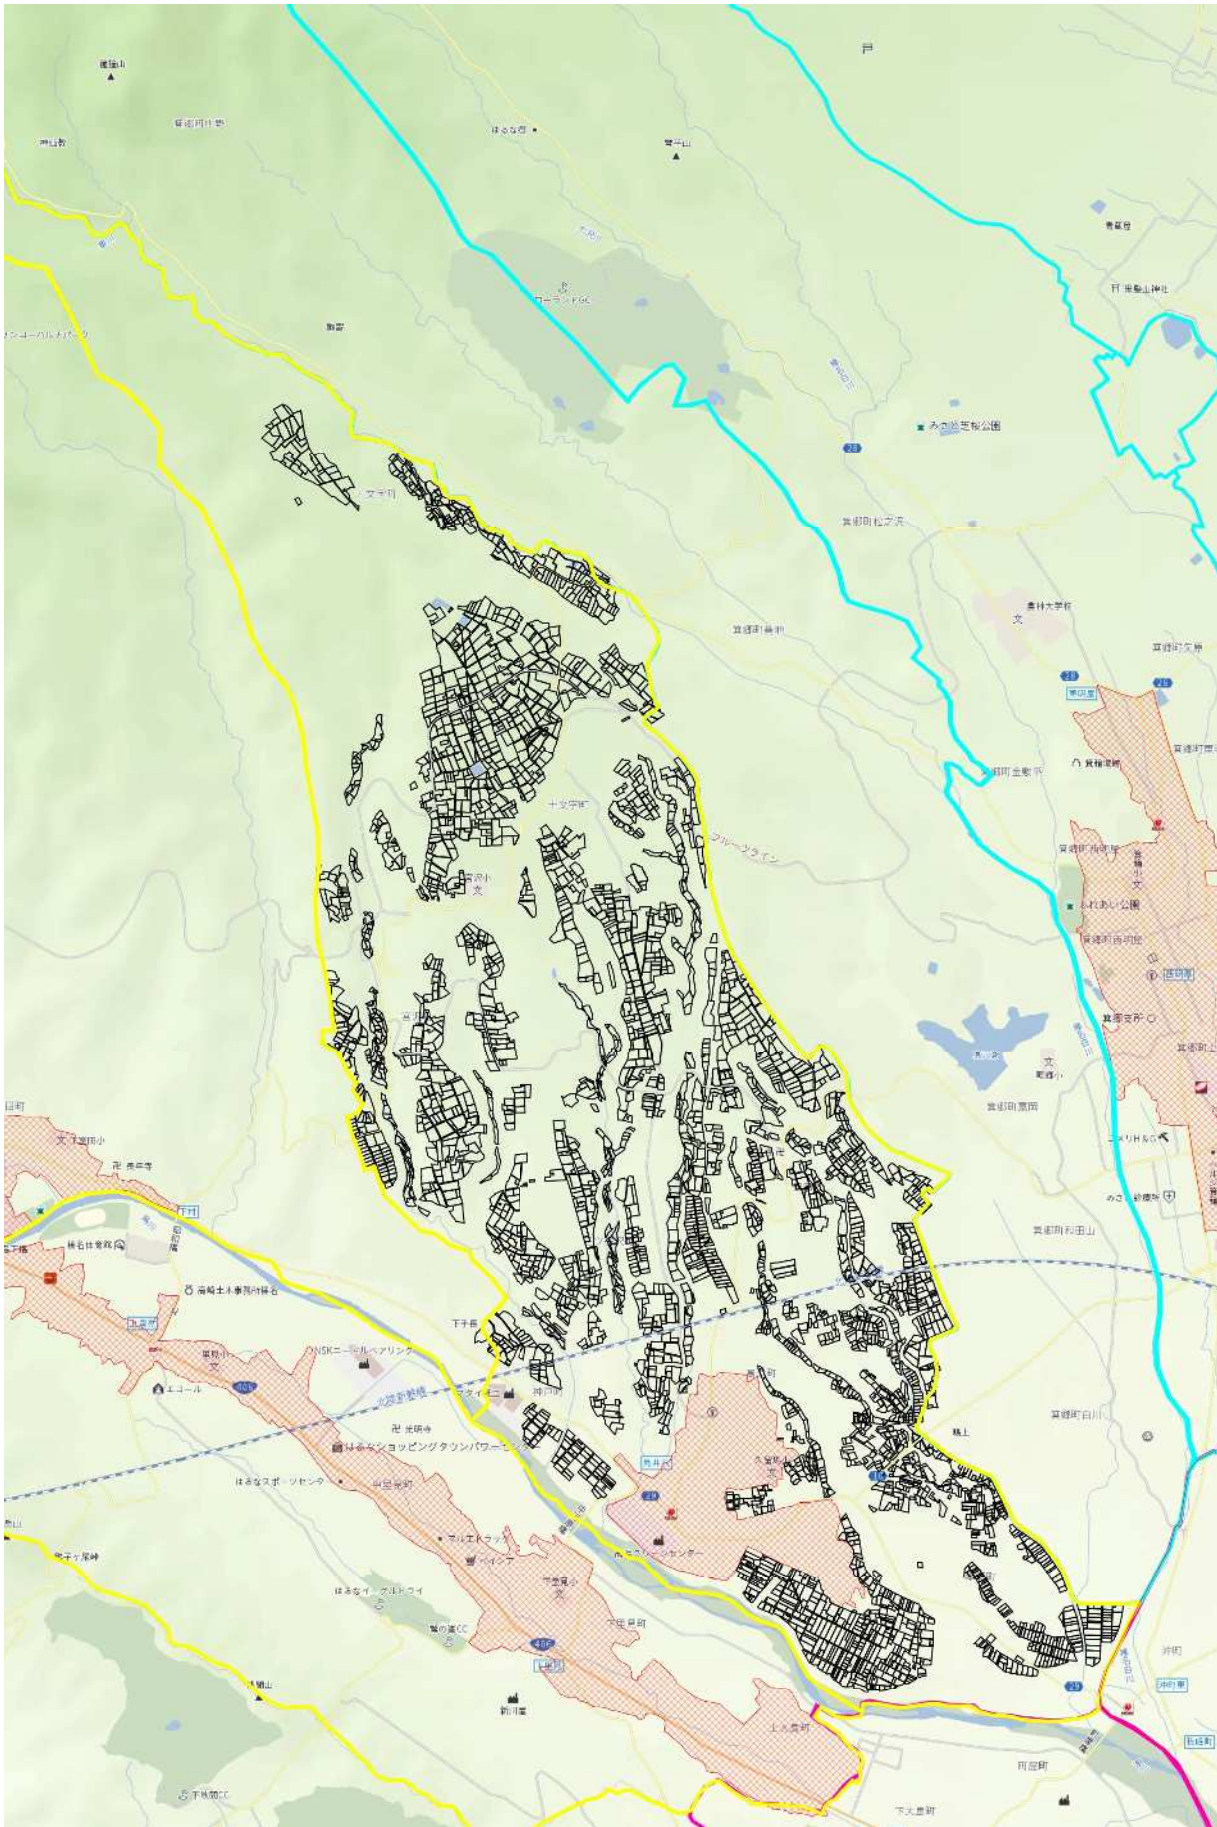

農業上の利用が行われる農用地等の区域【榛名地域】久留馬地区

黒枠内を範囲とする

1 : 12500