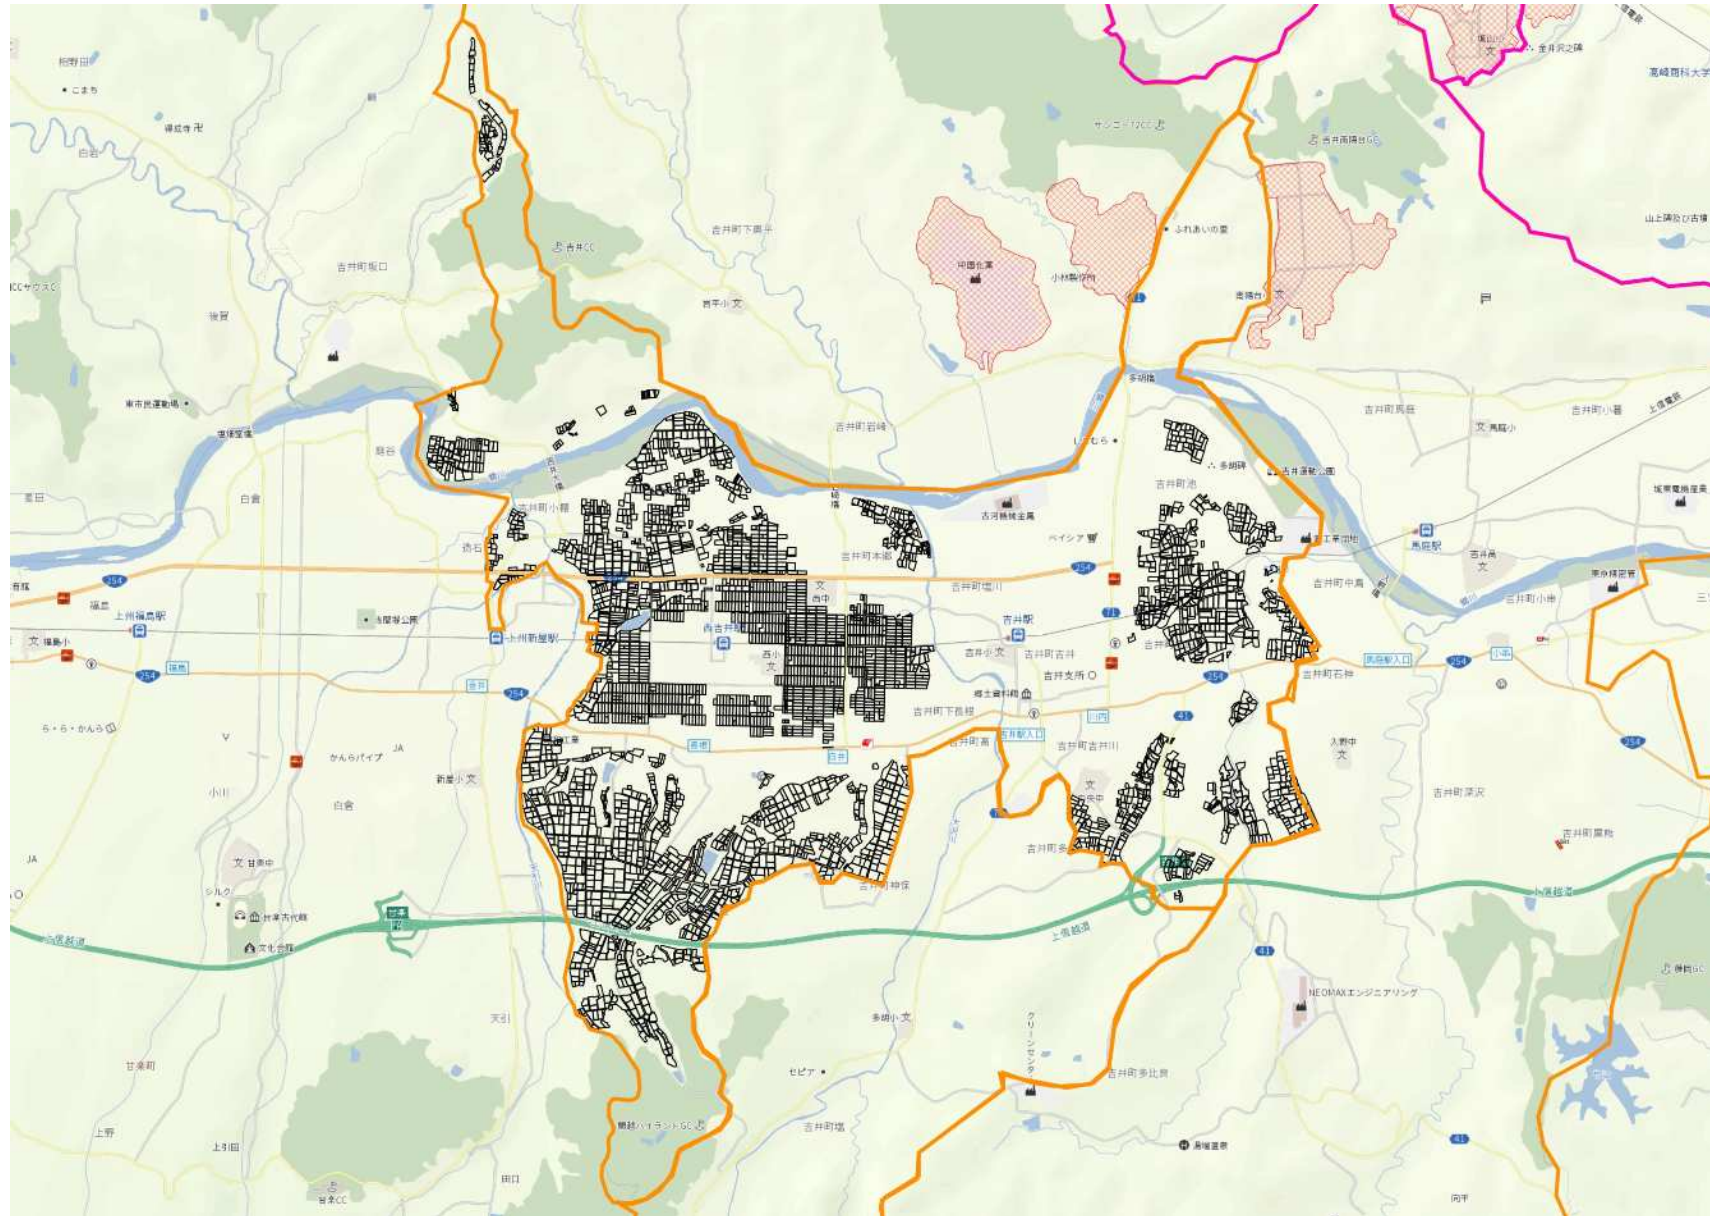

# 農業上の利用が行われる農用地等の区域【吉井地域】旧吉井町

黒枠内を範囲とする

1 : 12500