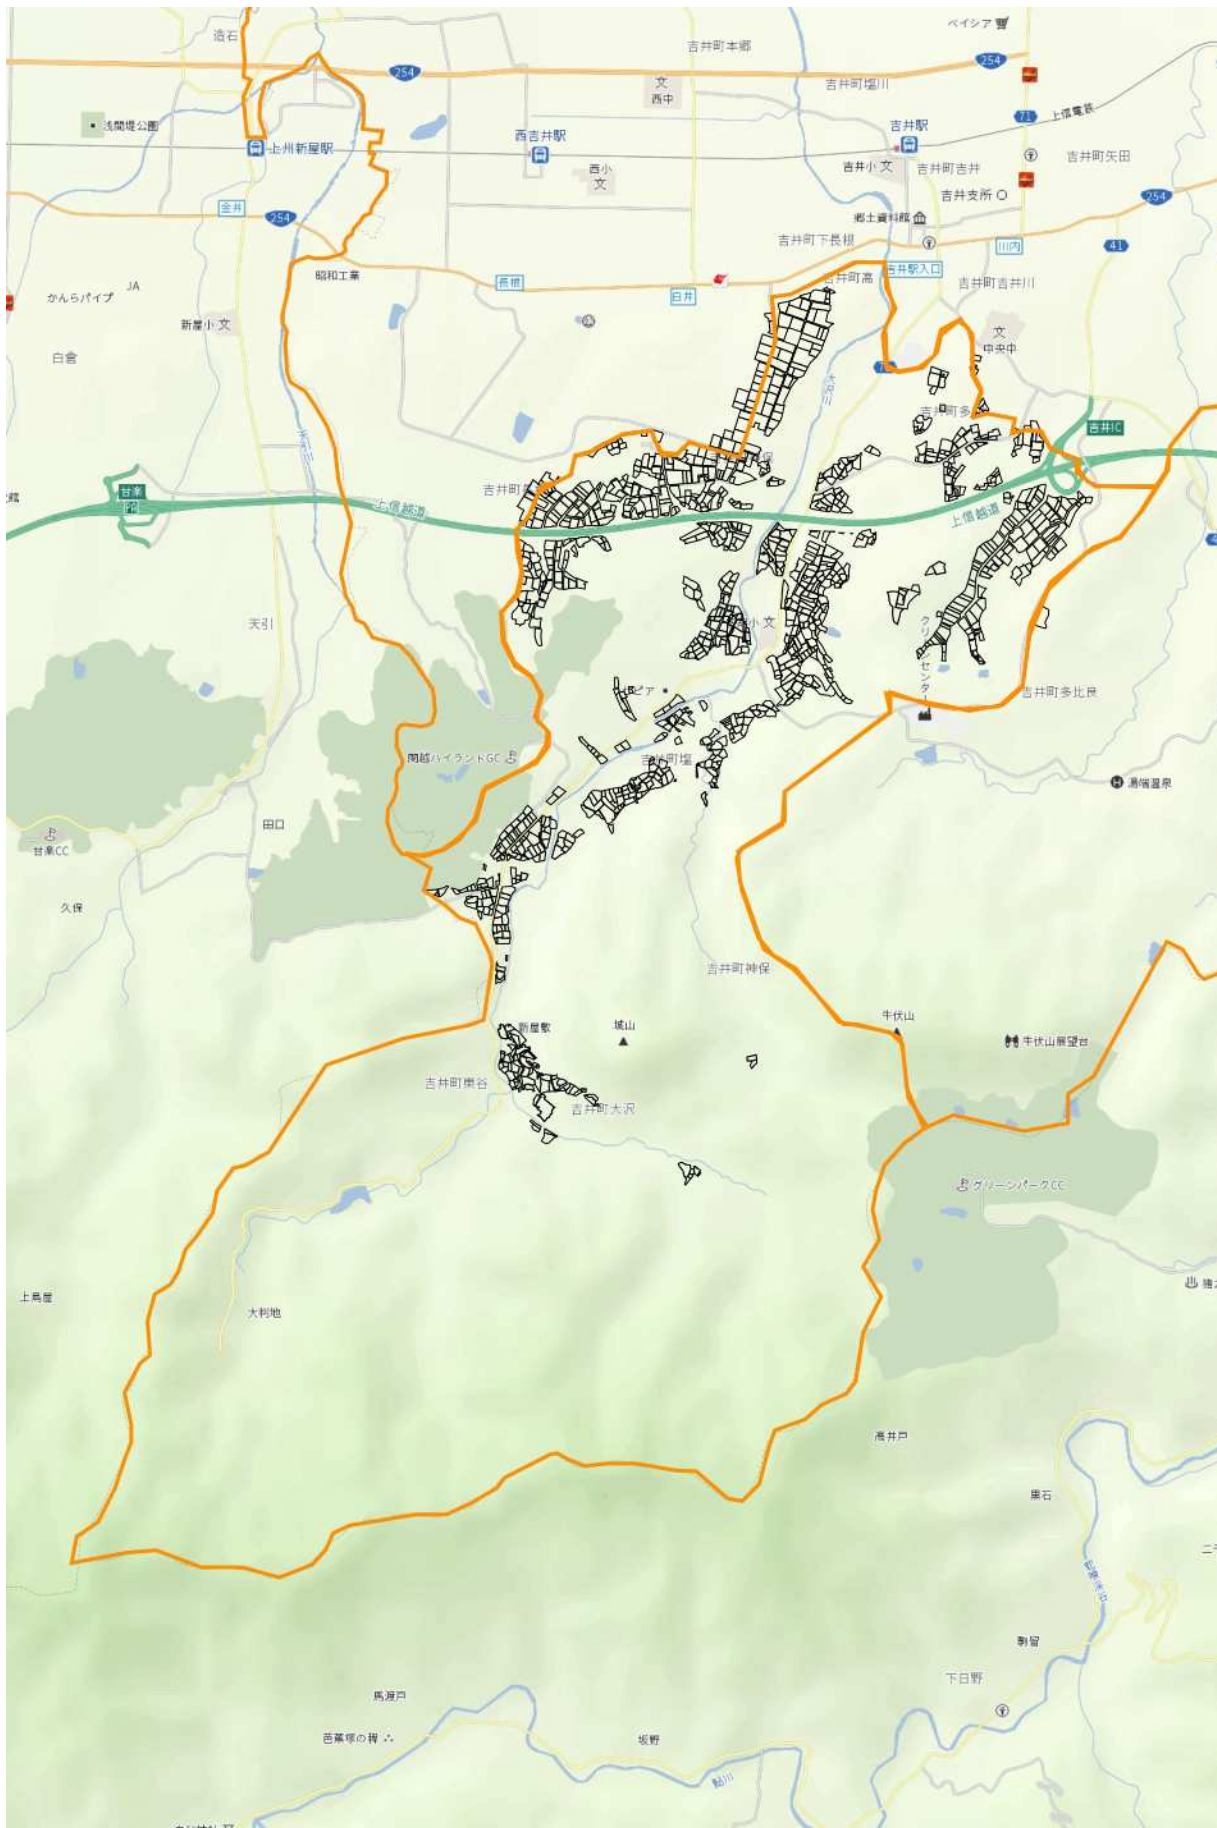

農業上の利用が行われる農用地等の区域【吉井地域】旧多胡村

N
W E
S
黒枠内を範囲とする

1 : 10000