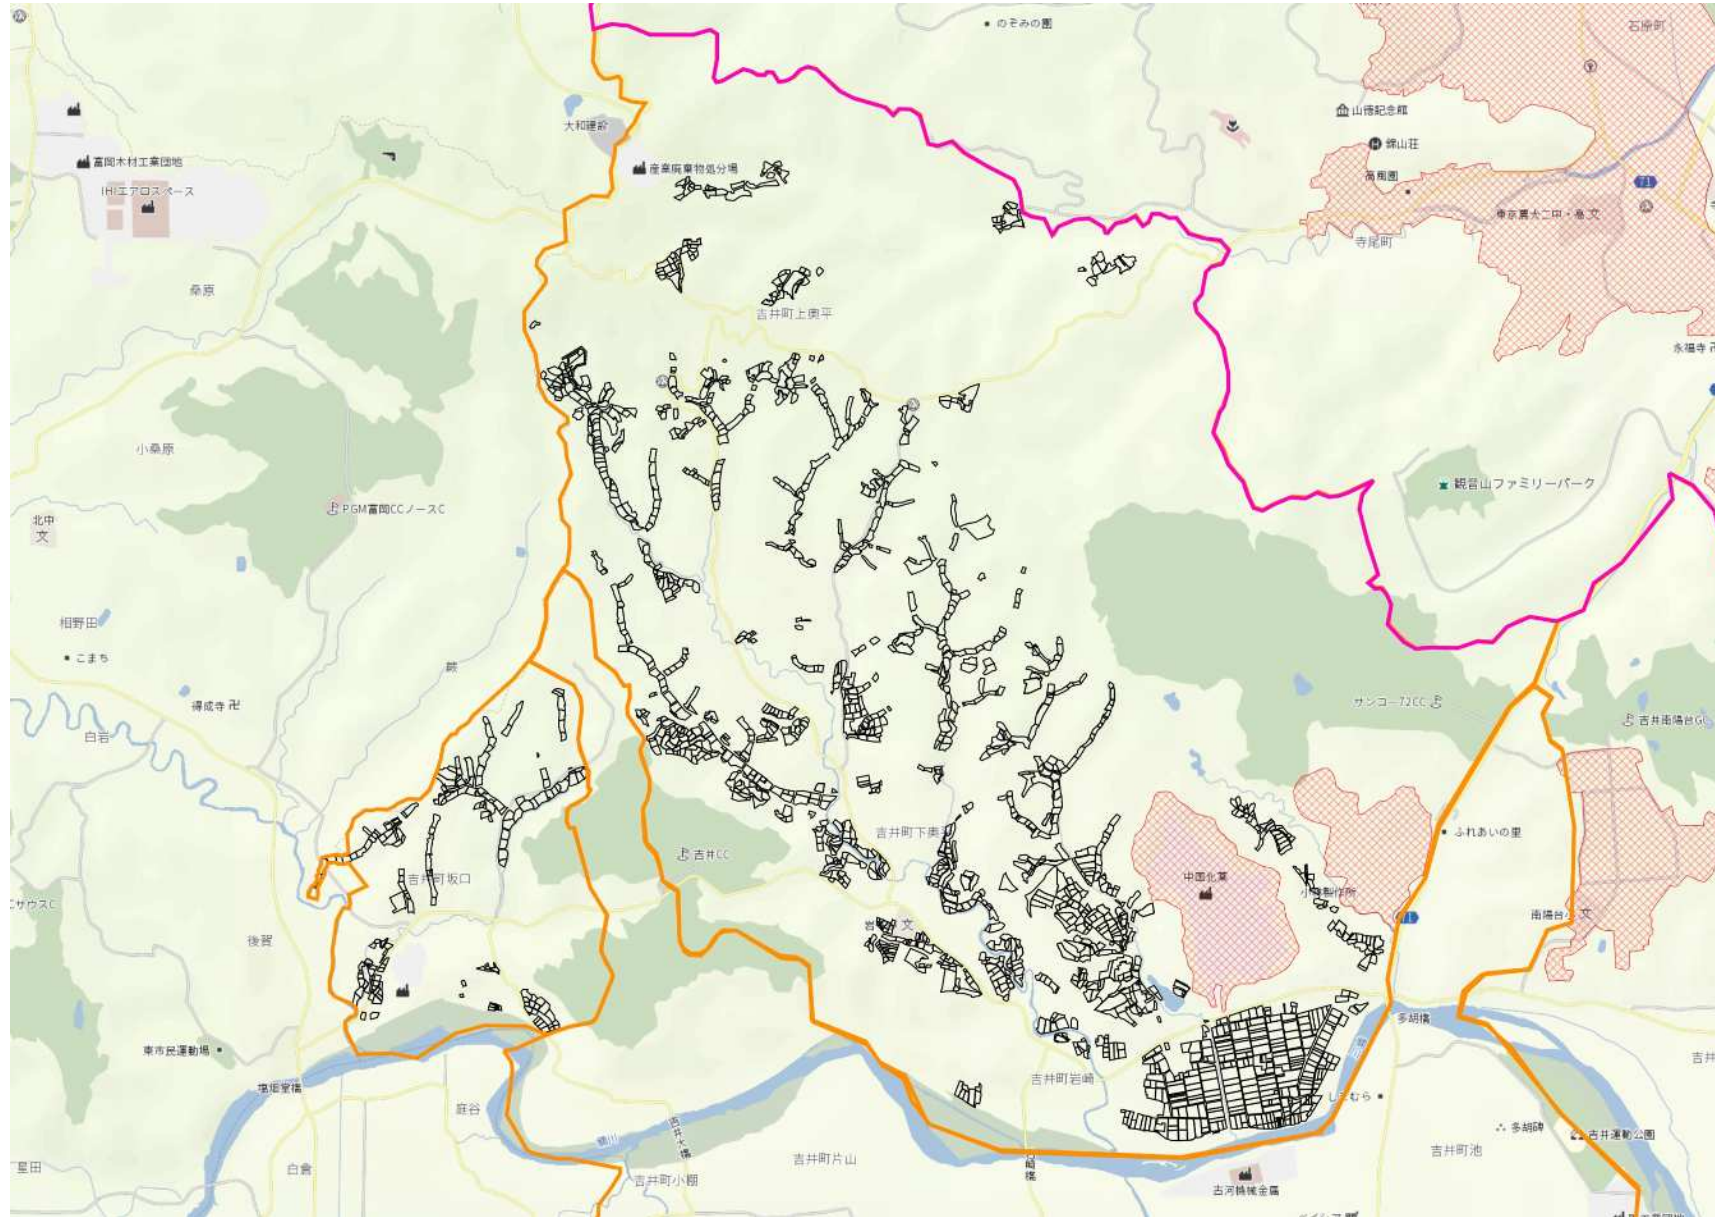

農業上の利用が行われる農用地等の区域【吉井地域】旧岩平村

黒枠内を範囲とする

1 : 10000