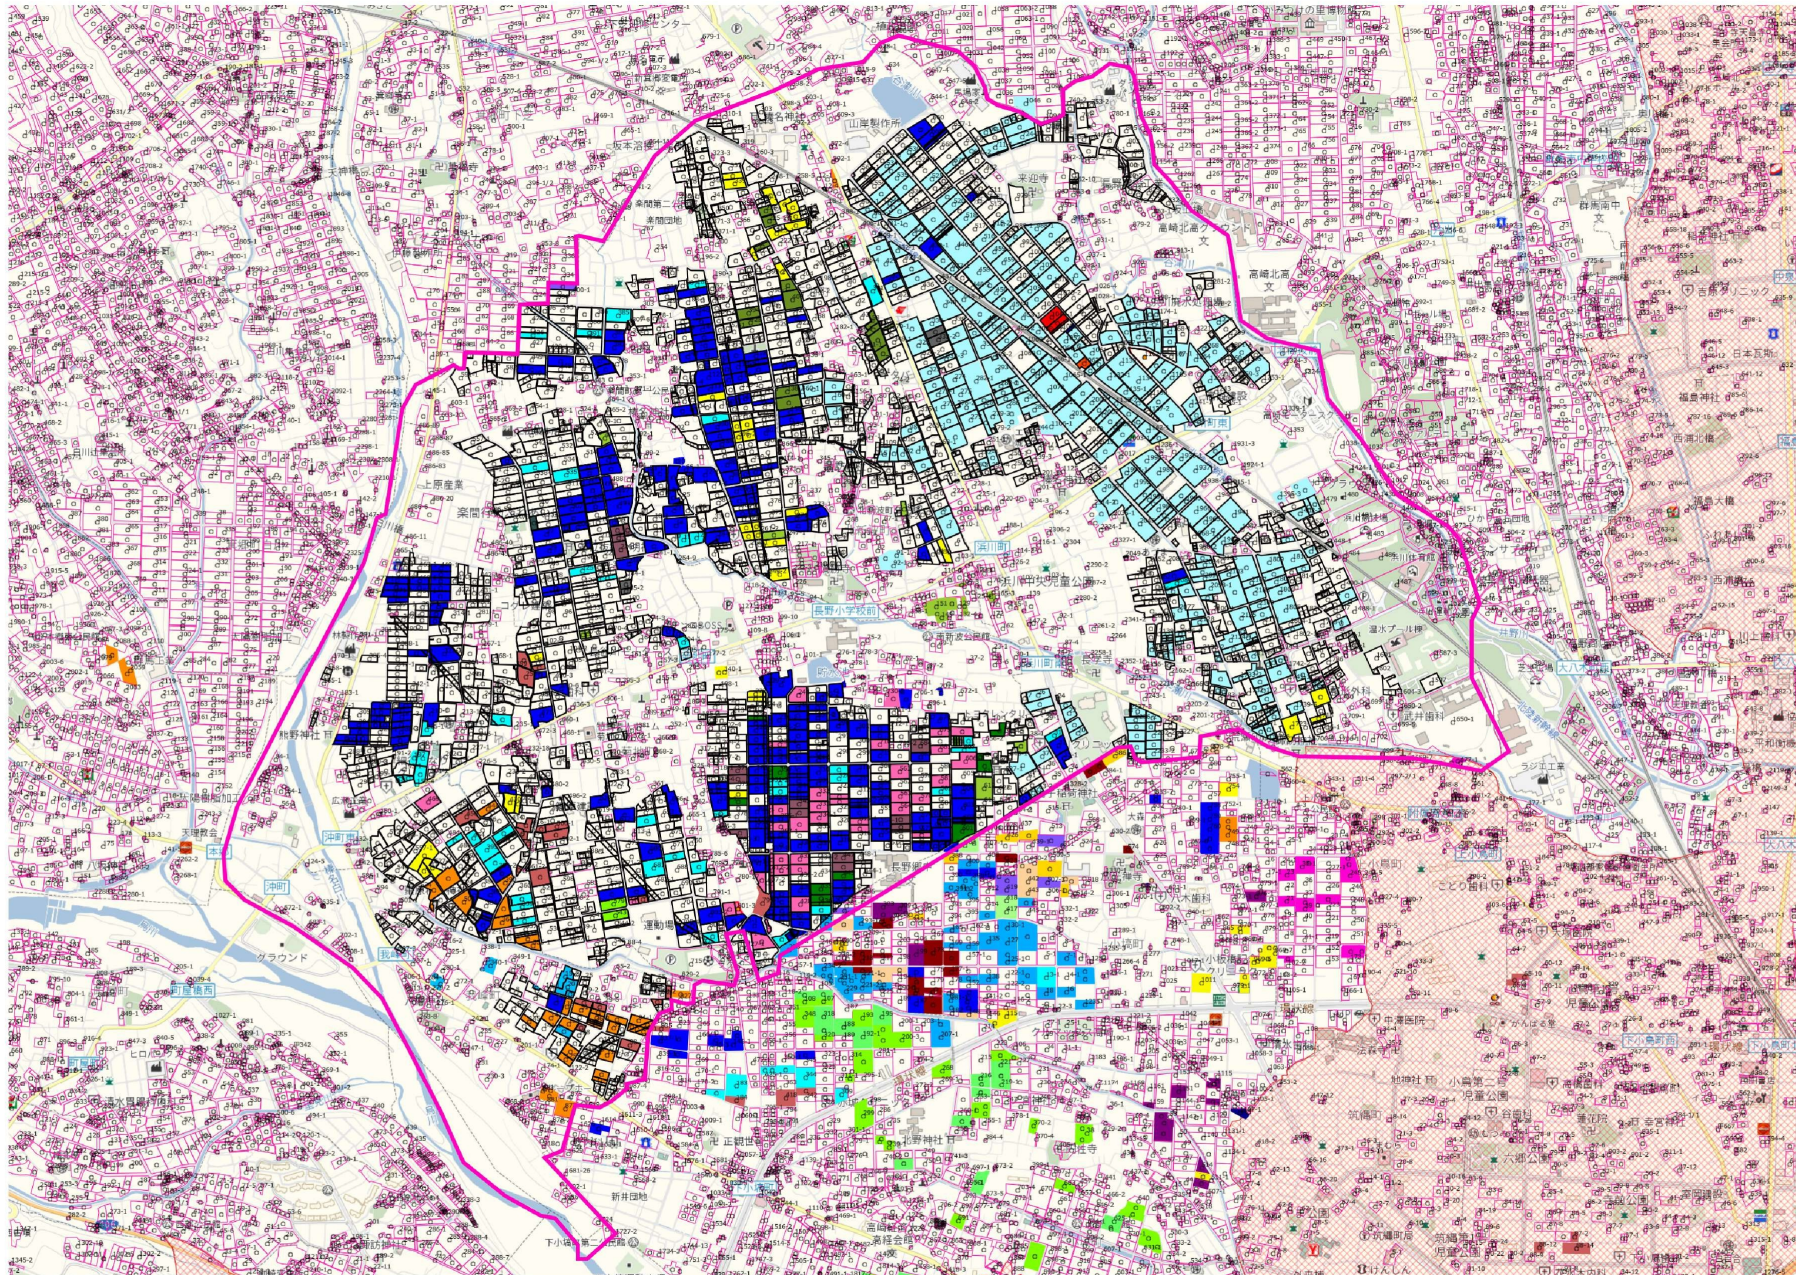

目標地図【六郷・長野地域】長野地区

紐づけ地図
六郷・長野地域 地域内の農業を担う者

1 : 6500

Copyright©NTTインフラネット | 国土交通省(市街化区域)