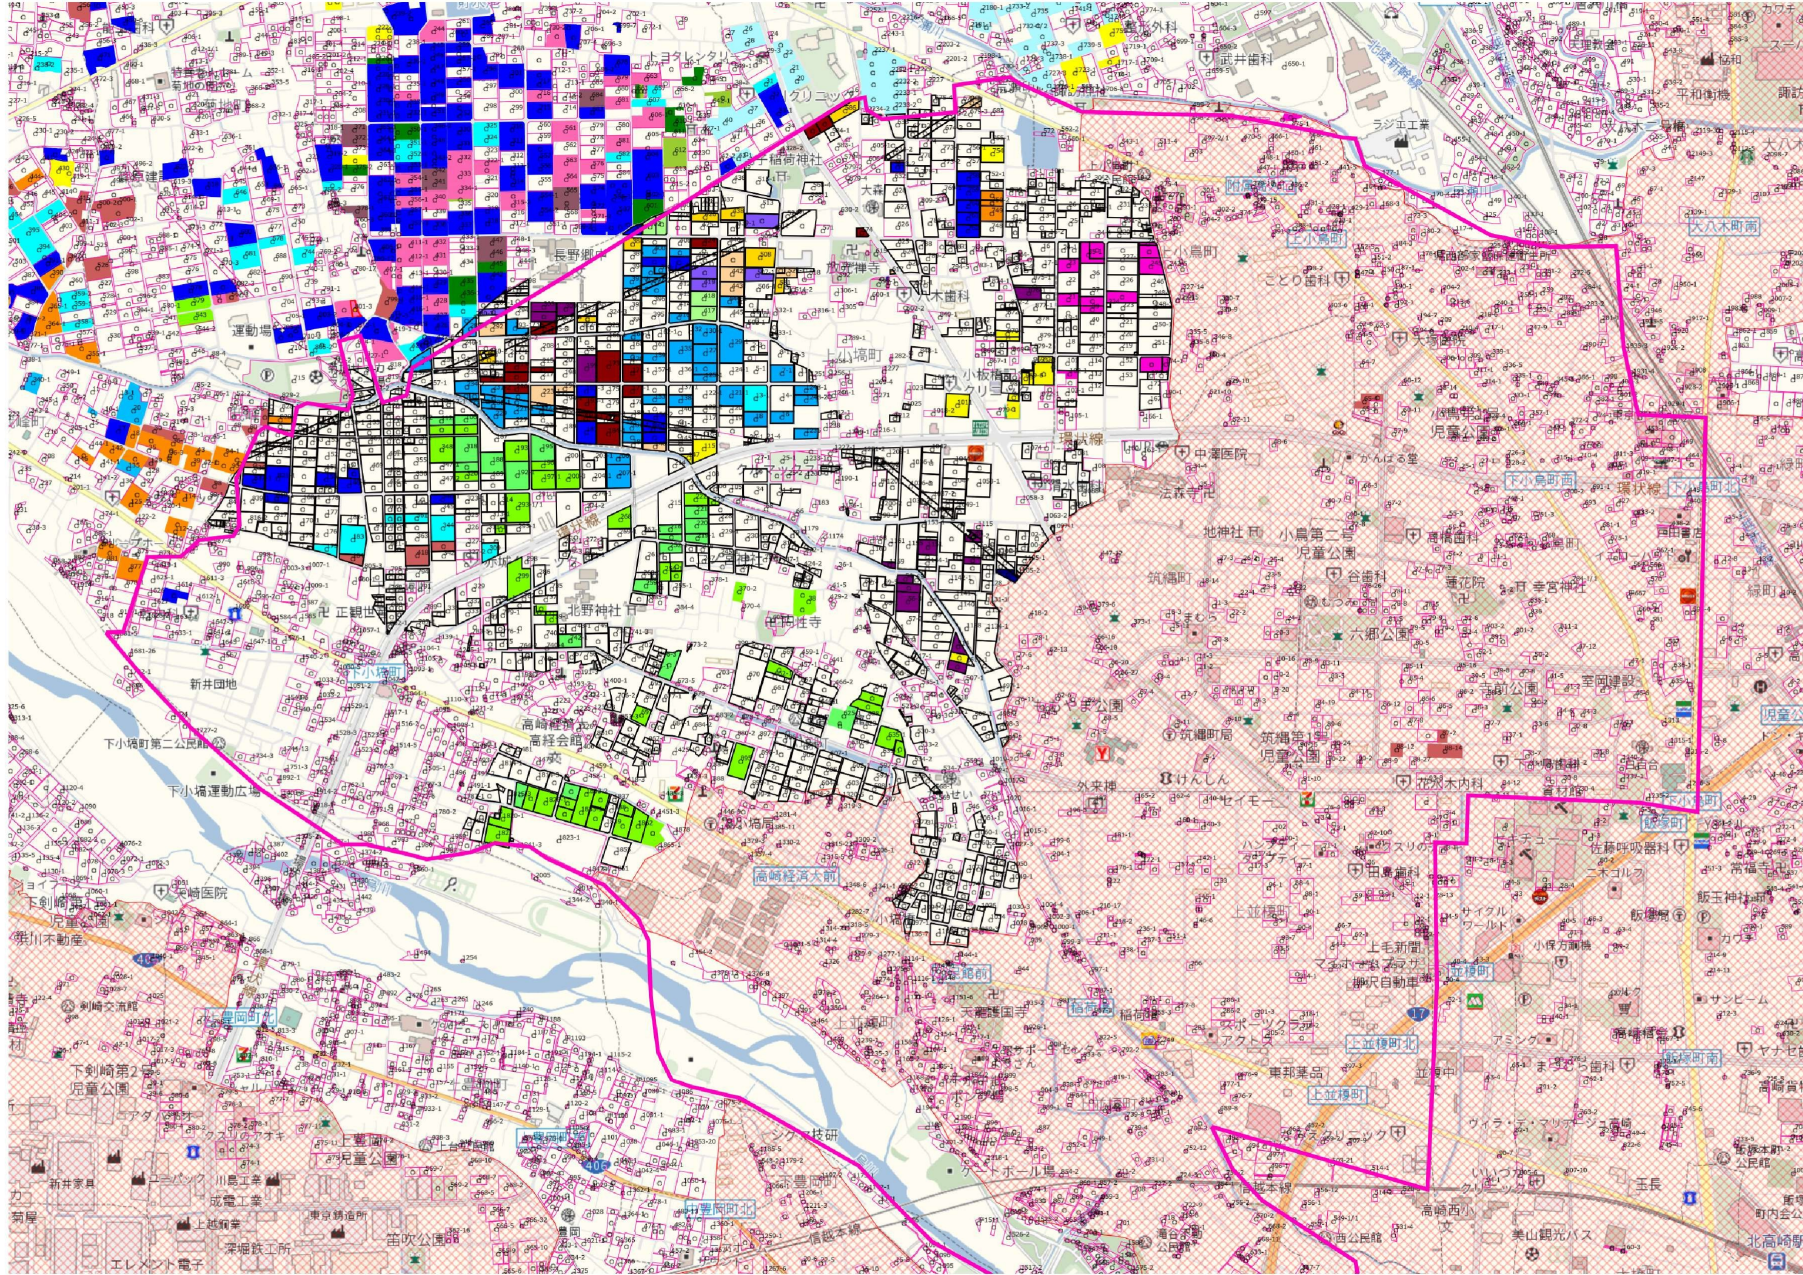

目標地図【六郷・長野地域】六郷地区

紐づけ地図
六郷・長野地域 地域内の農業を担う者

1 : 5000