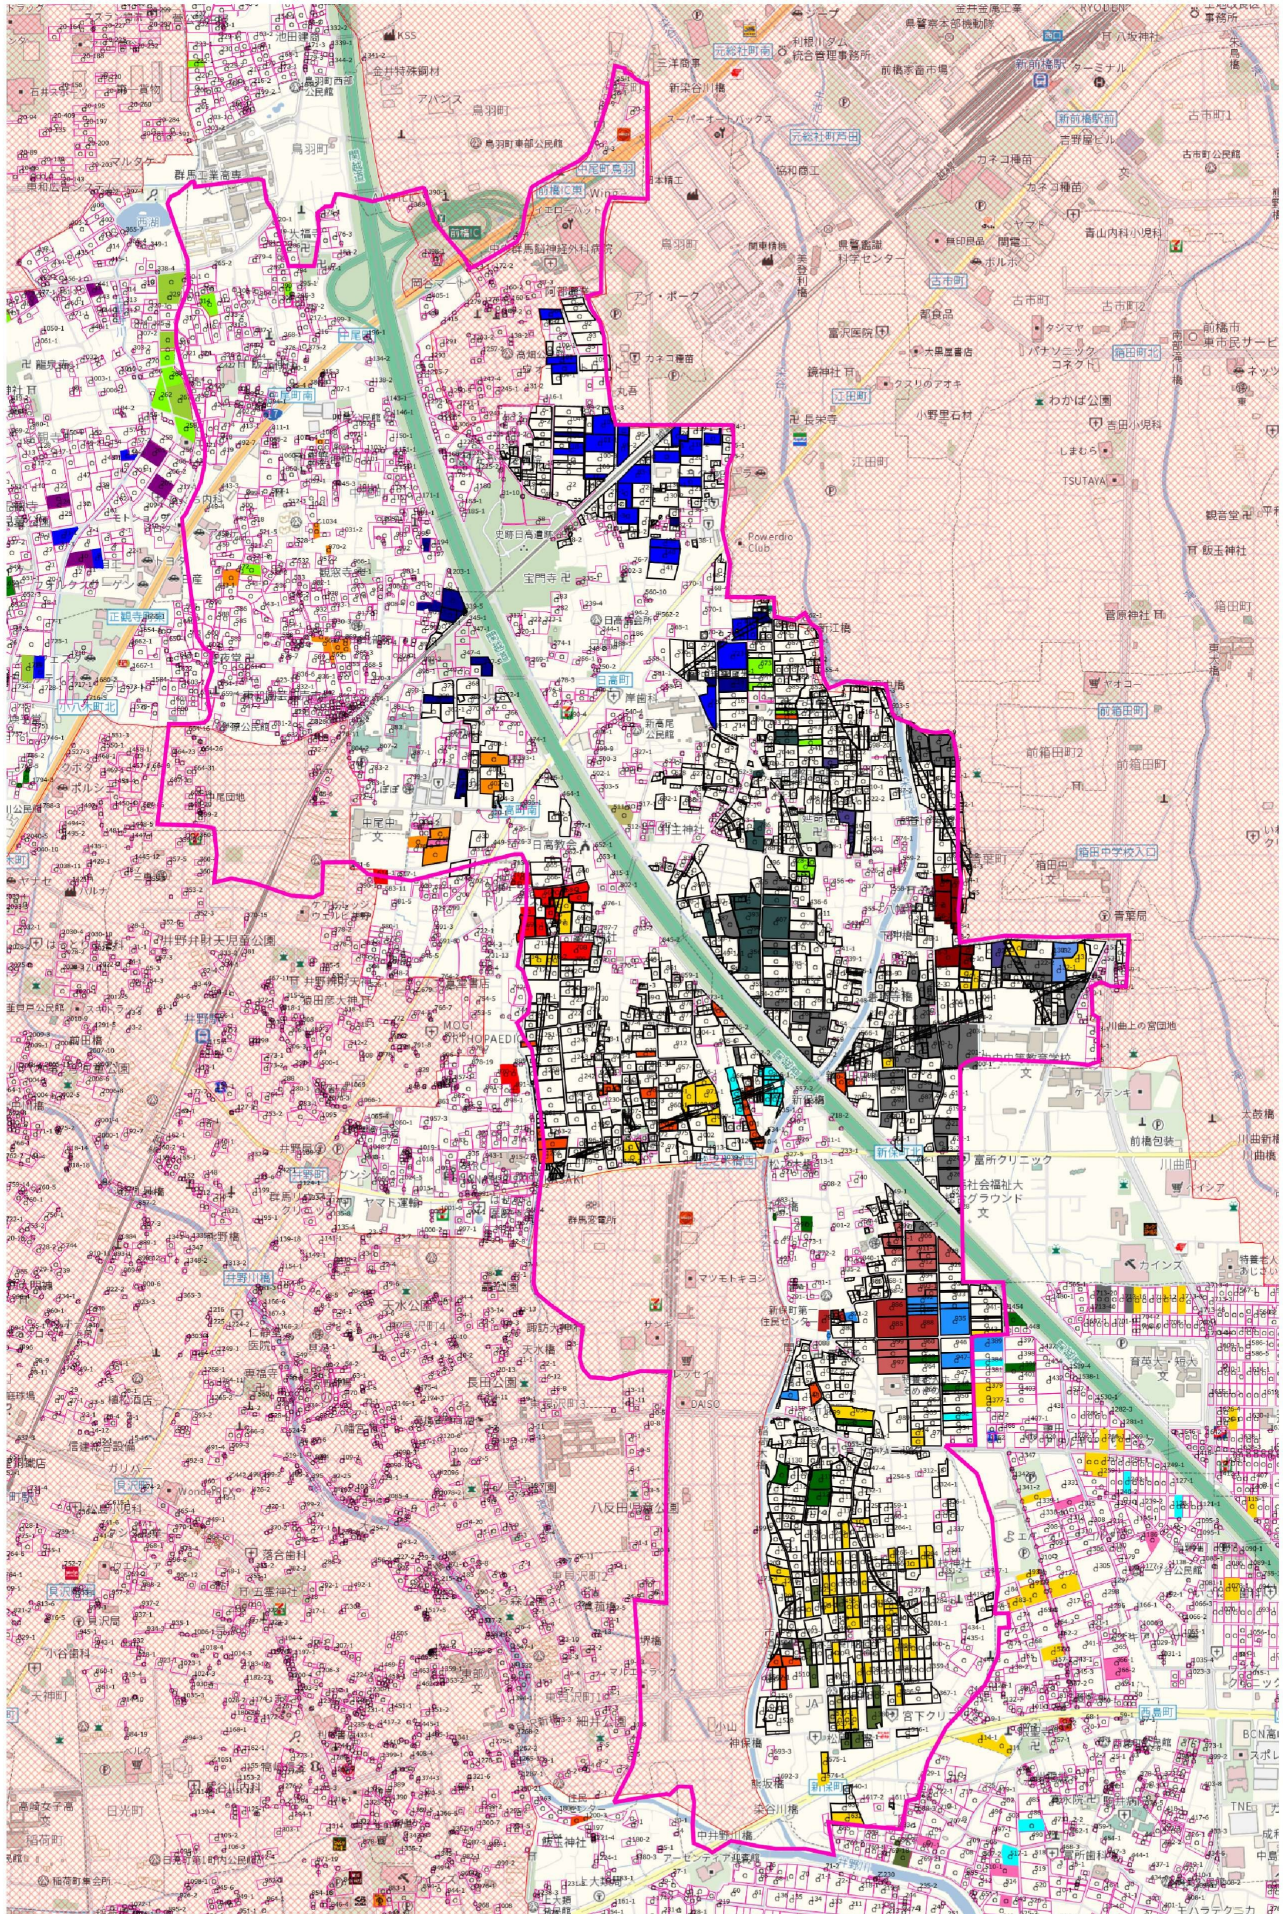

# 目標地図【新高尾・中川地域】新高尾地区

- 道路地図
- 中川・新高尾地域 地籍別集積地種別
- Blue
  - Light Blue
  - Green
  - Yellow
  - Orange
  - Red
  - Purple
  - White

1 : 6000