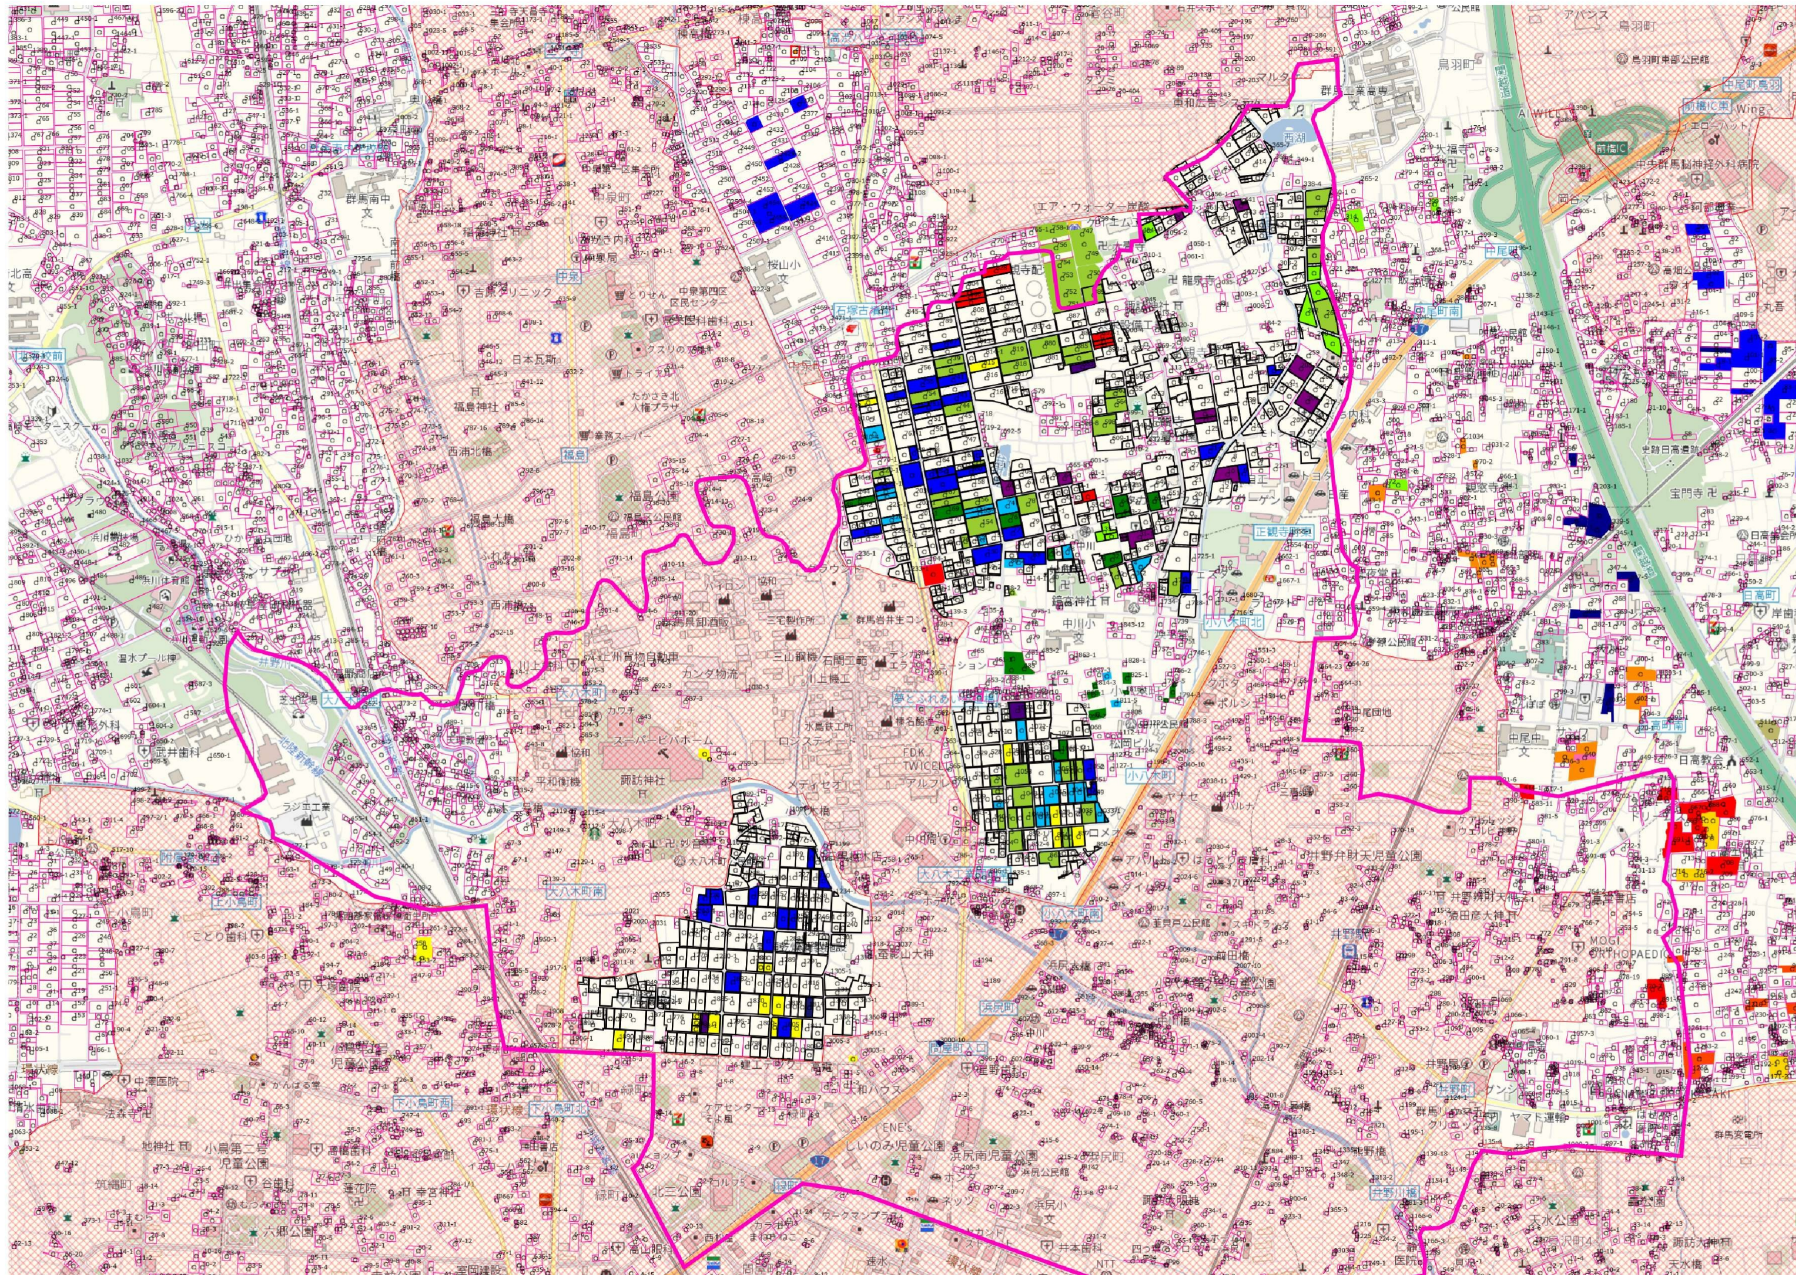

目標地図【新高尾・中川地域】中川地区

紐づけ地図
中川・新高尾地域 地域内の農業者担当者

1 : 6000

Copyright©NTTインフラネット | 国土交通省(市街化区域)