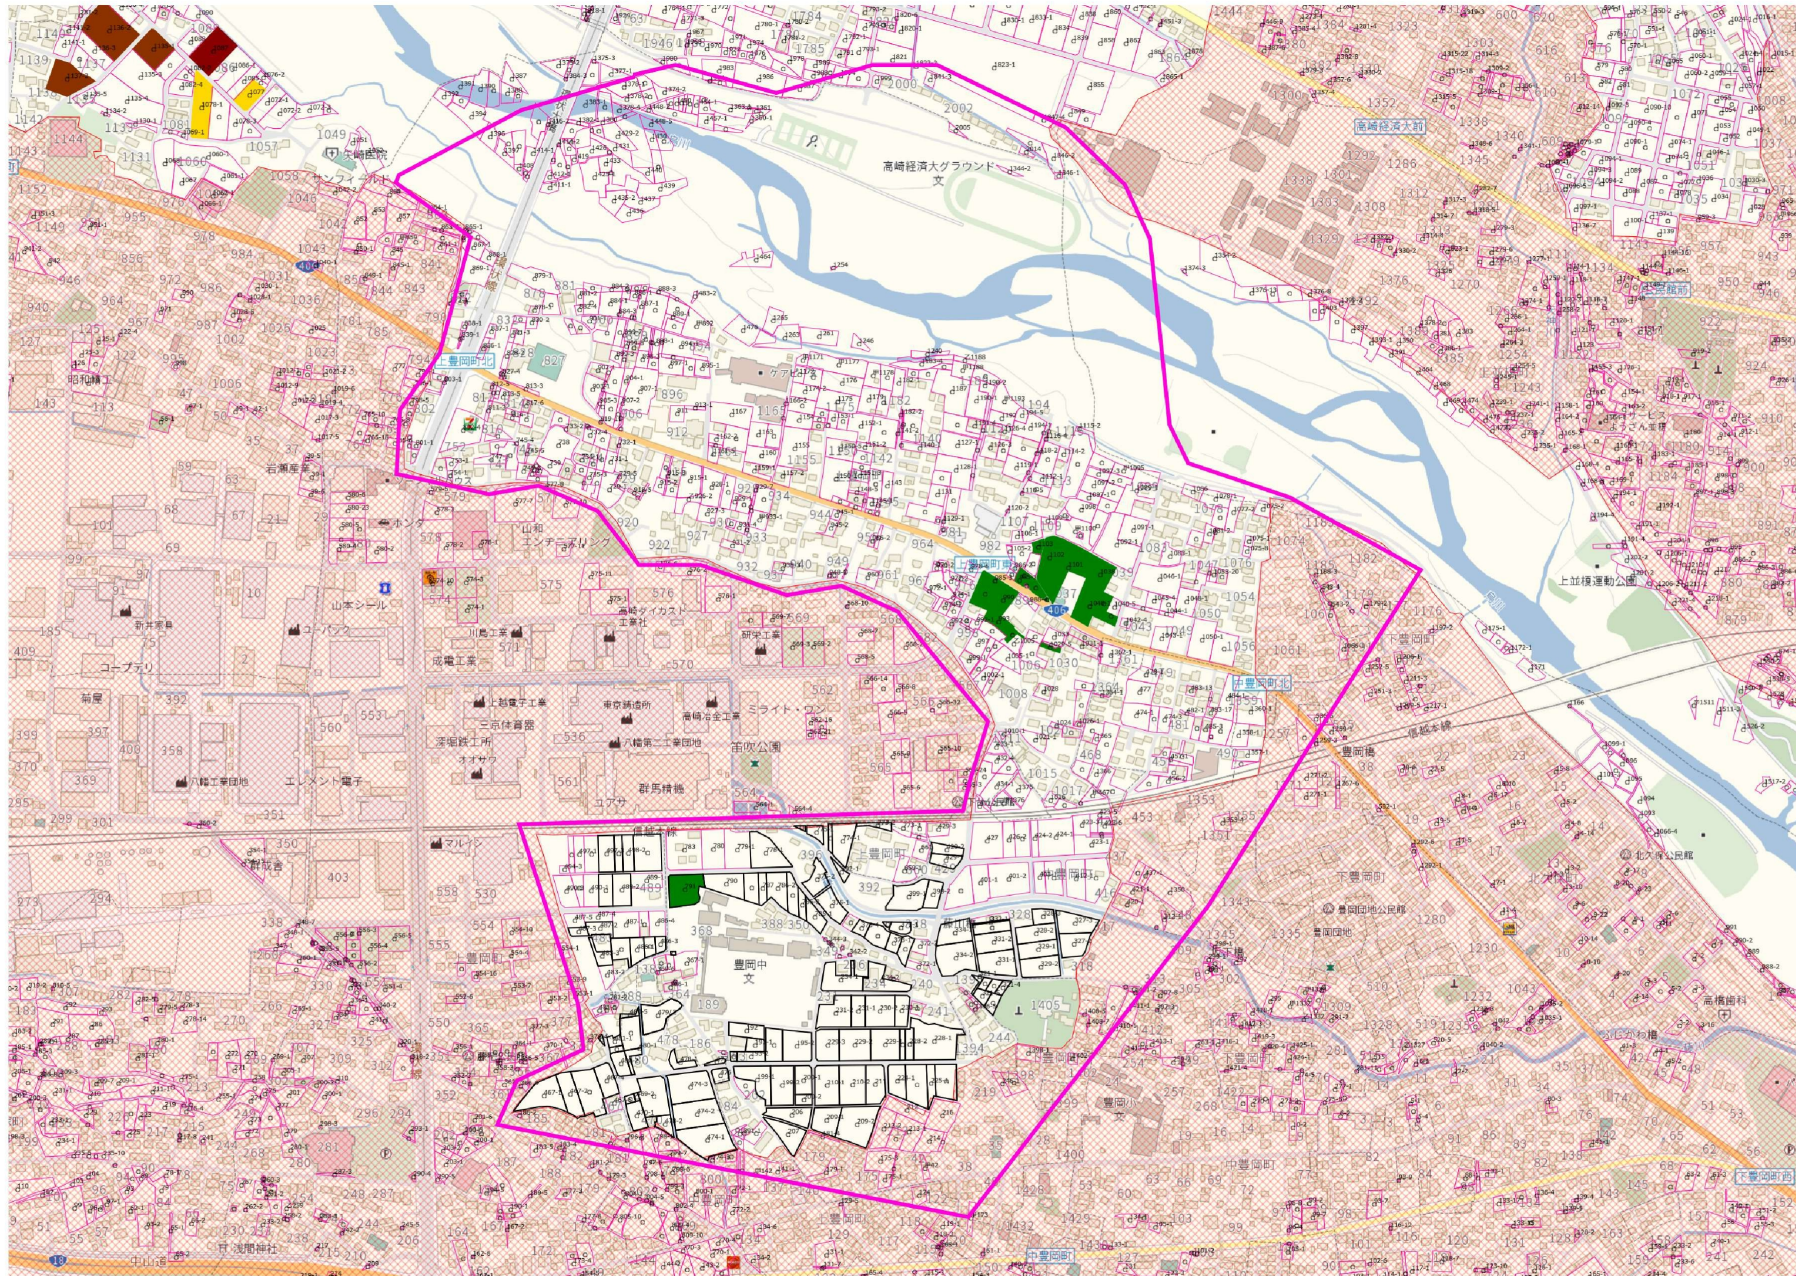

目標地図【西部地域】豊岡地区

紐づけ地図
西部地域 地域内の農家を担う者

1 : 3000