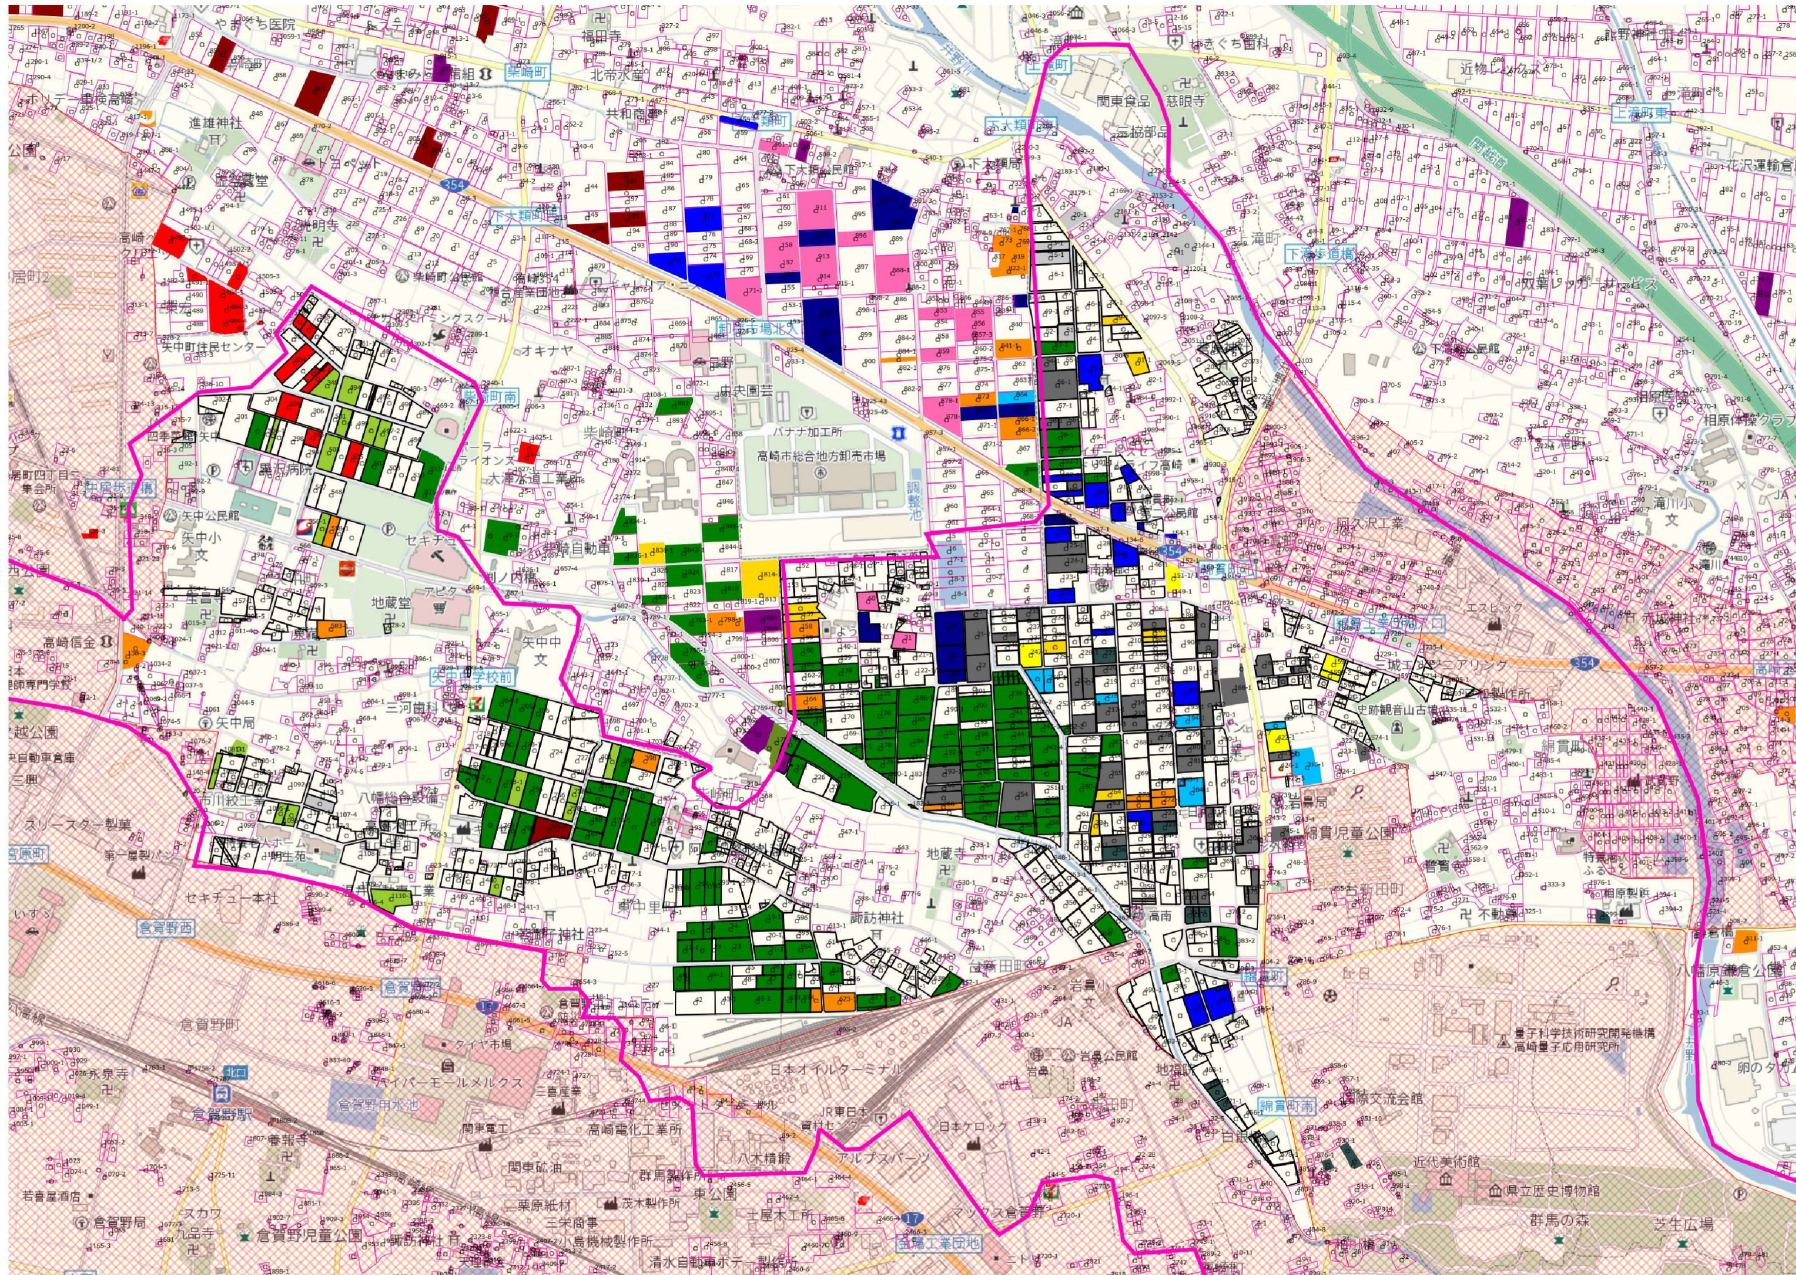

目標地図【岩鼻地域】

紐づけ地図
岩鼻地域 地域内の農業を担う者

Green
Blue
Yellow
Orange
Red
Pink
Grey
White

1 : 5000