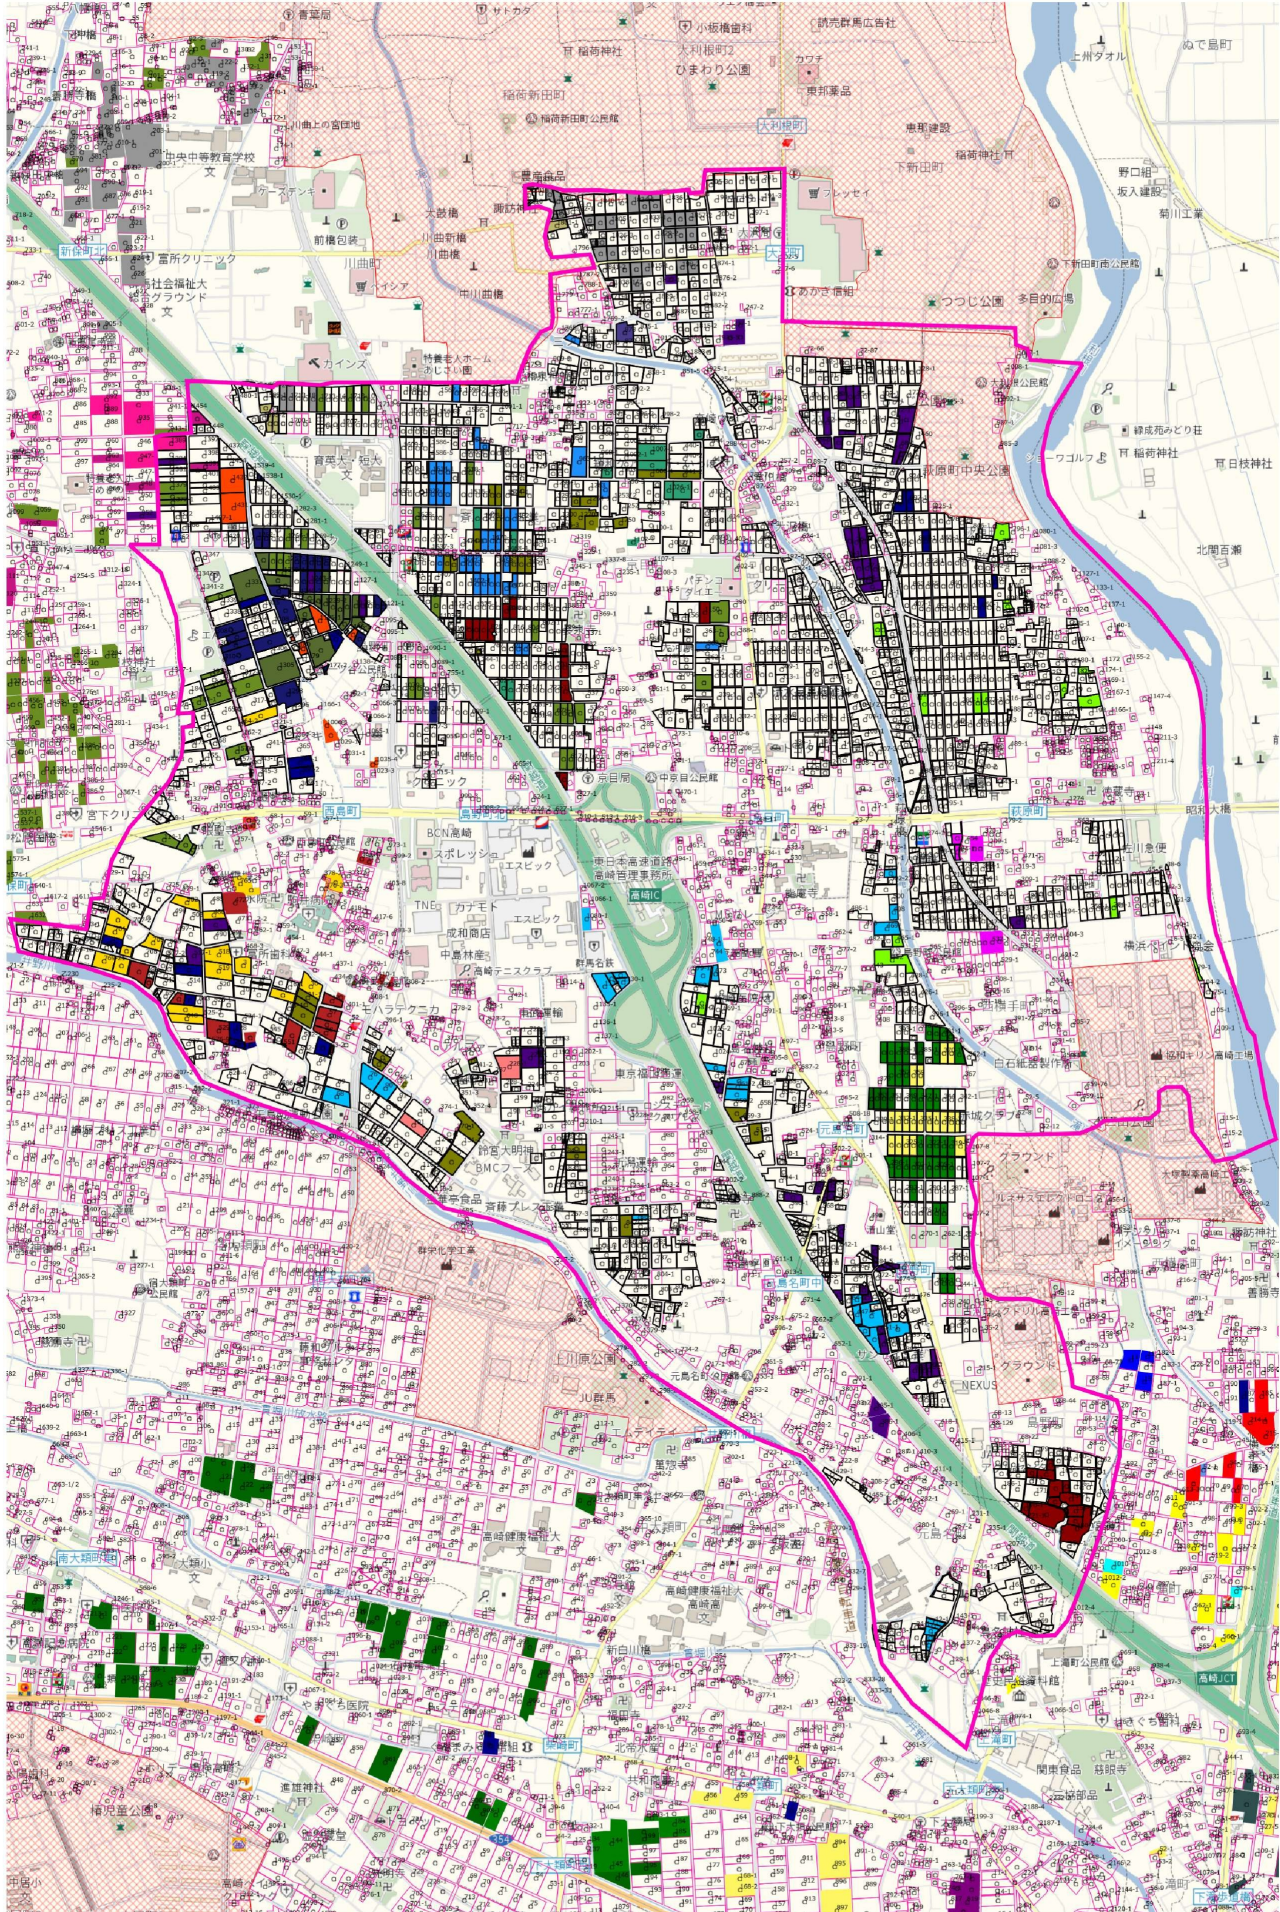

# 目標地図【京ヶ島・滝川地域】京ヶ島地区

1 : 6000