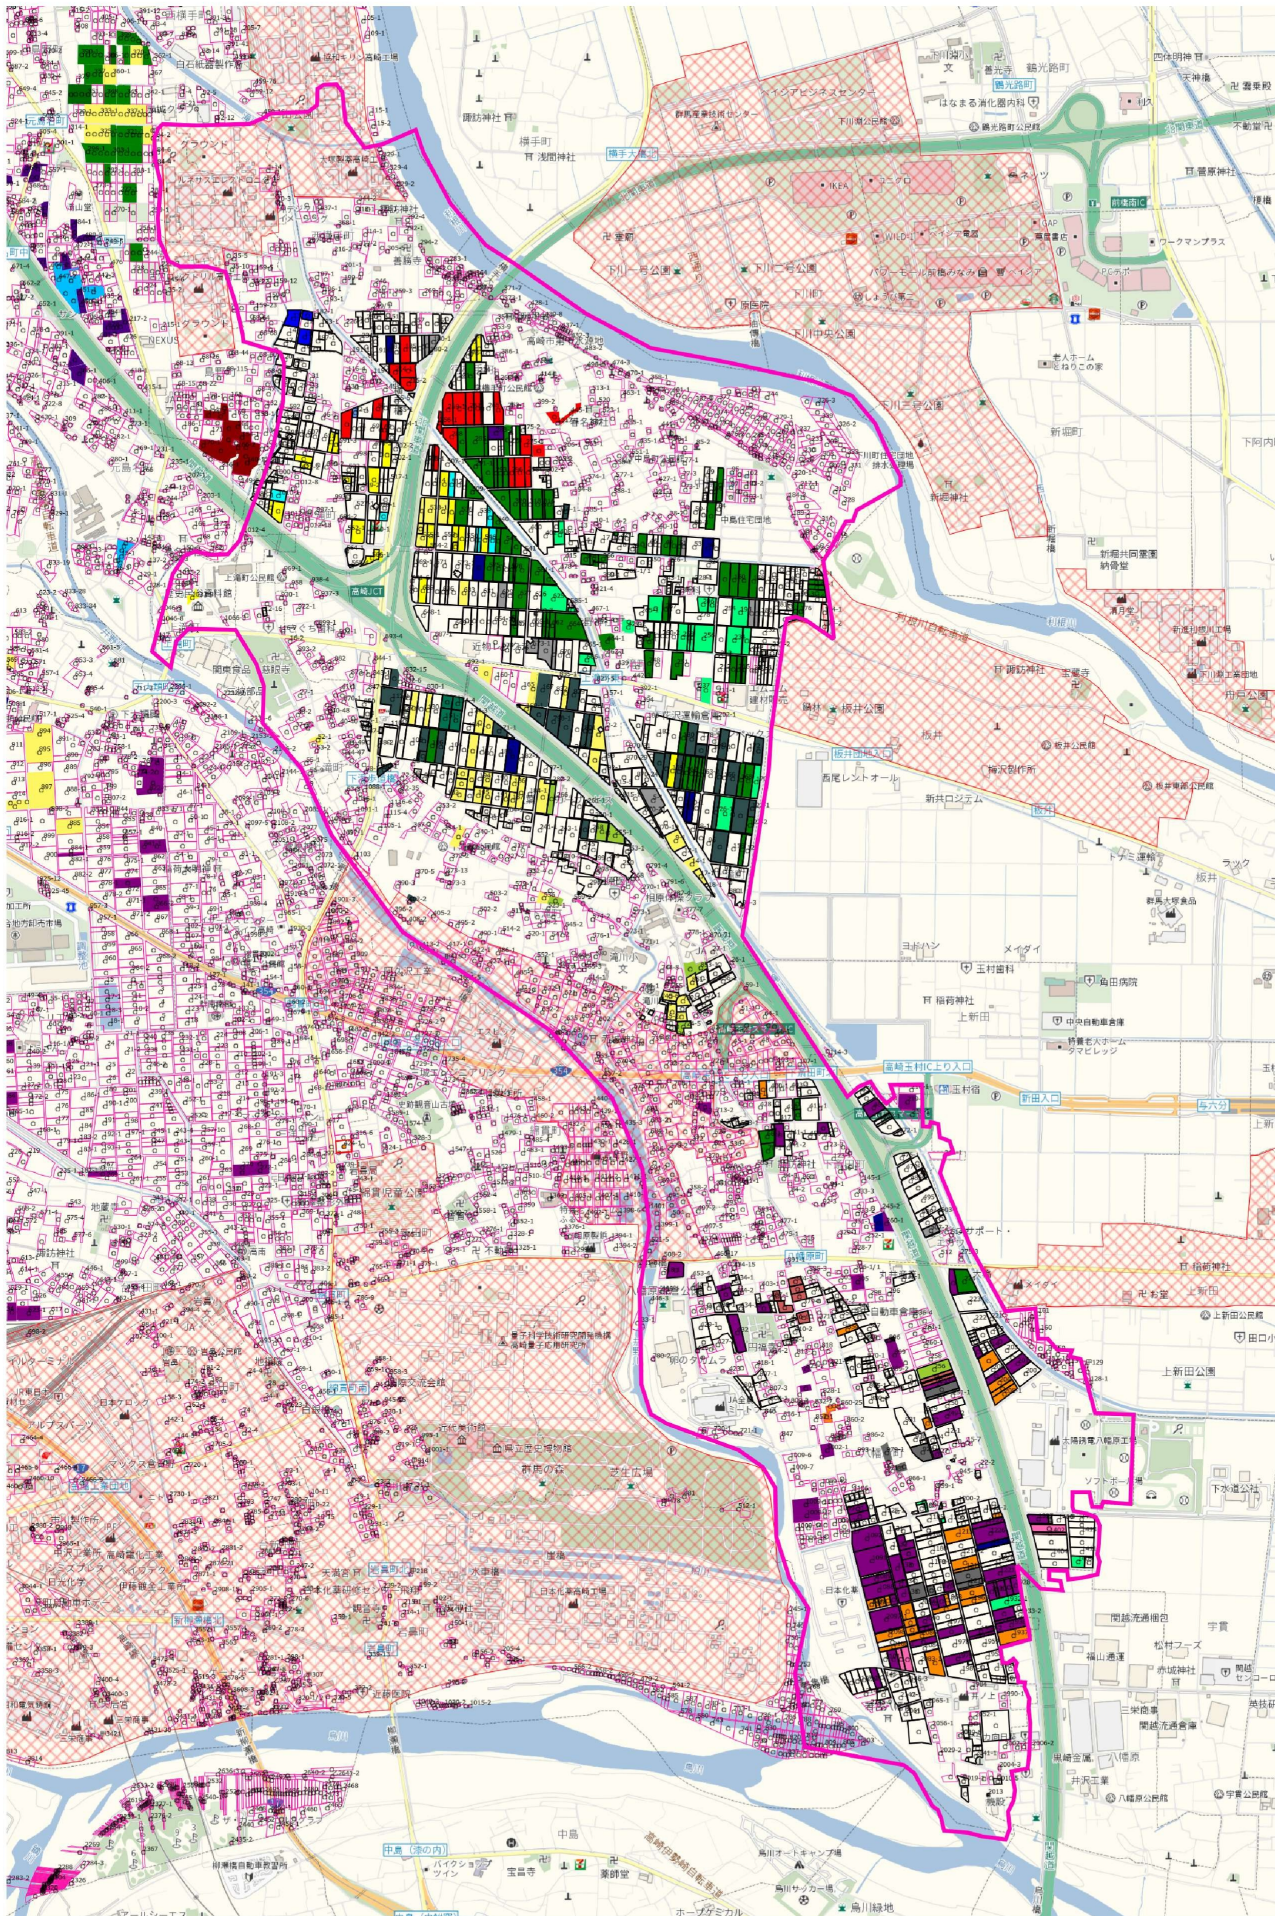

目標地図【京ヶ島・滝川地域】滝川地区

この地図は、京ヶ島・滝川地域の建築種別図を示しています。

1 : 7000