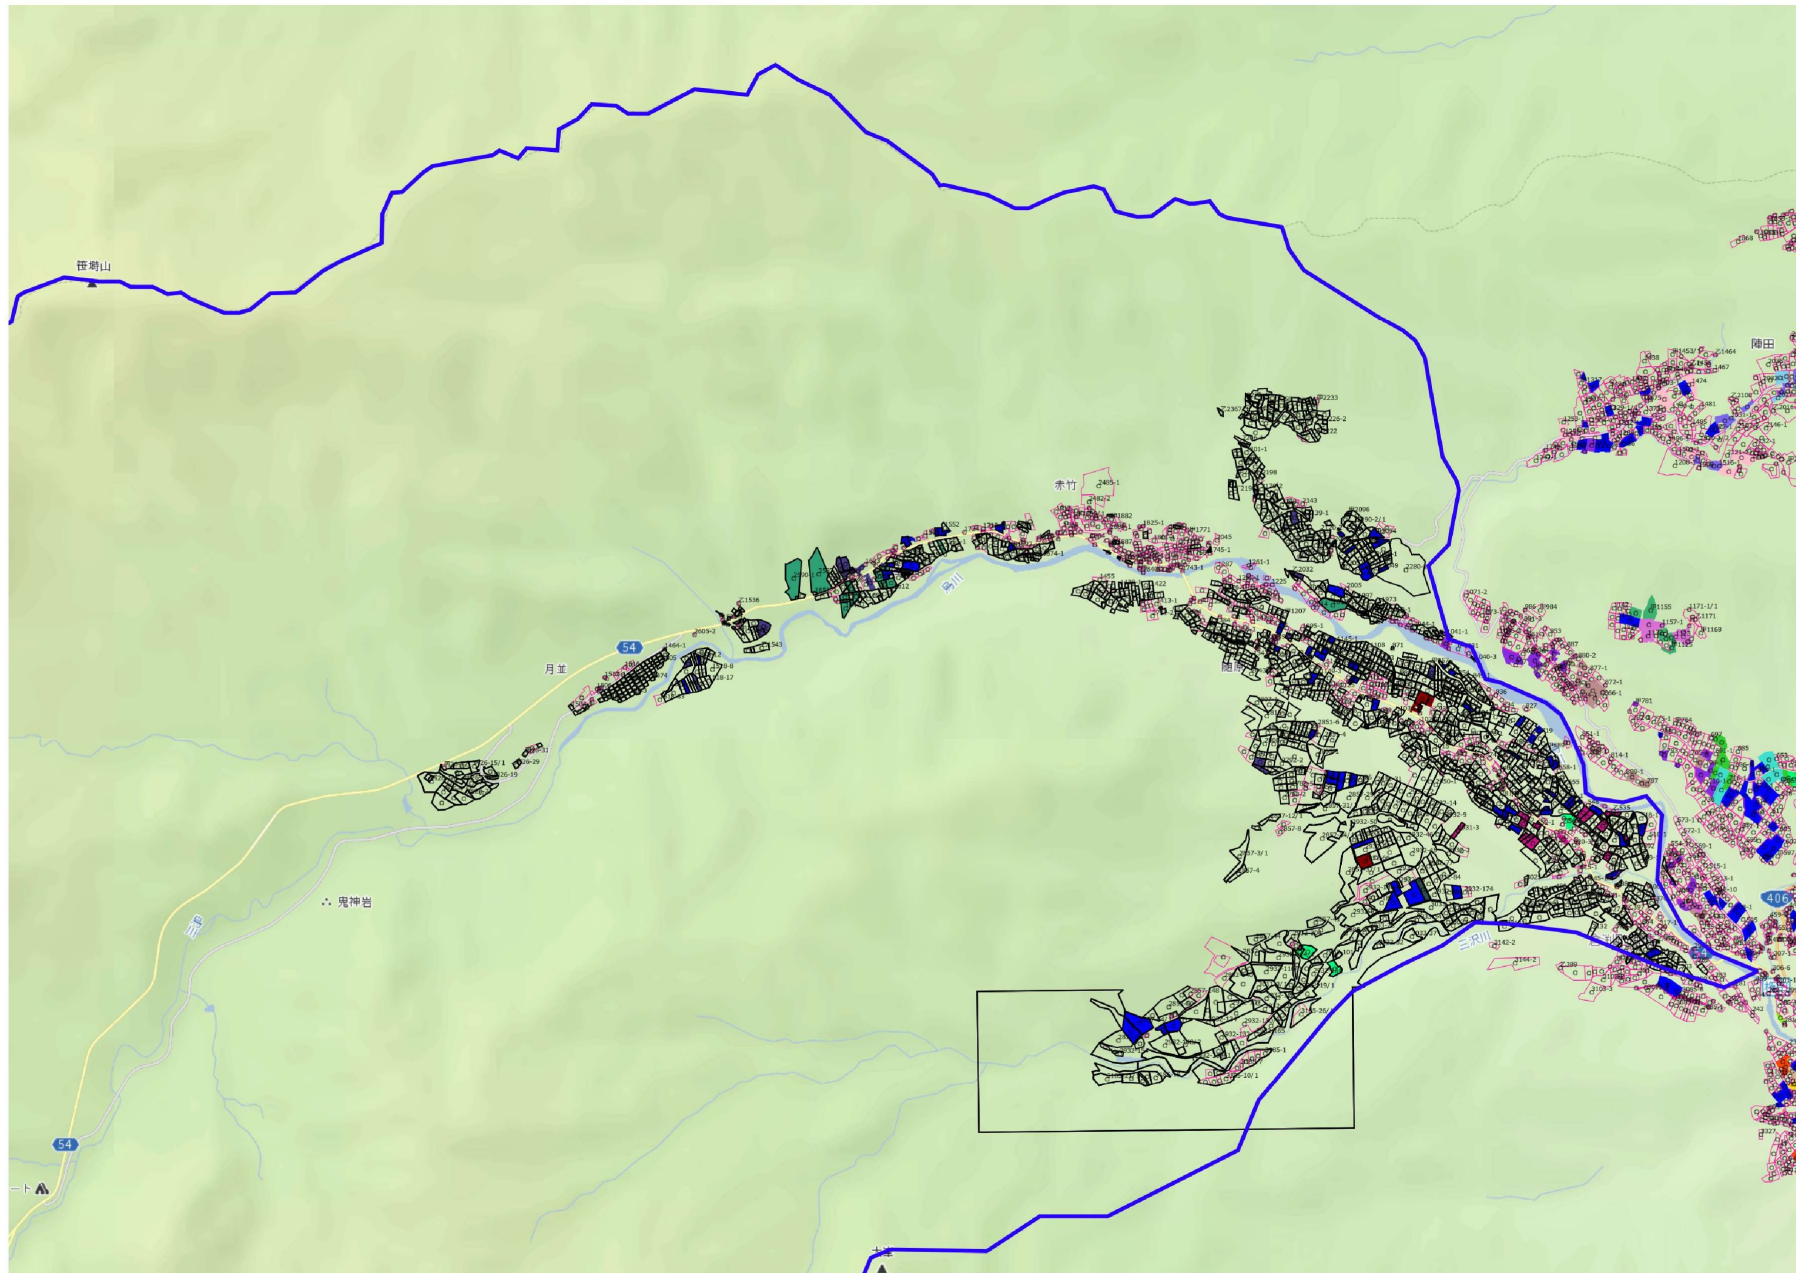

目標地図【倉渚地域】旧烏淵村A

1 : 10000