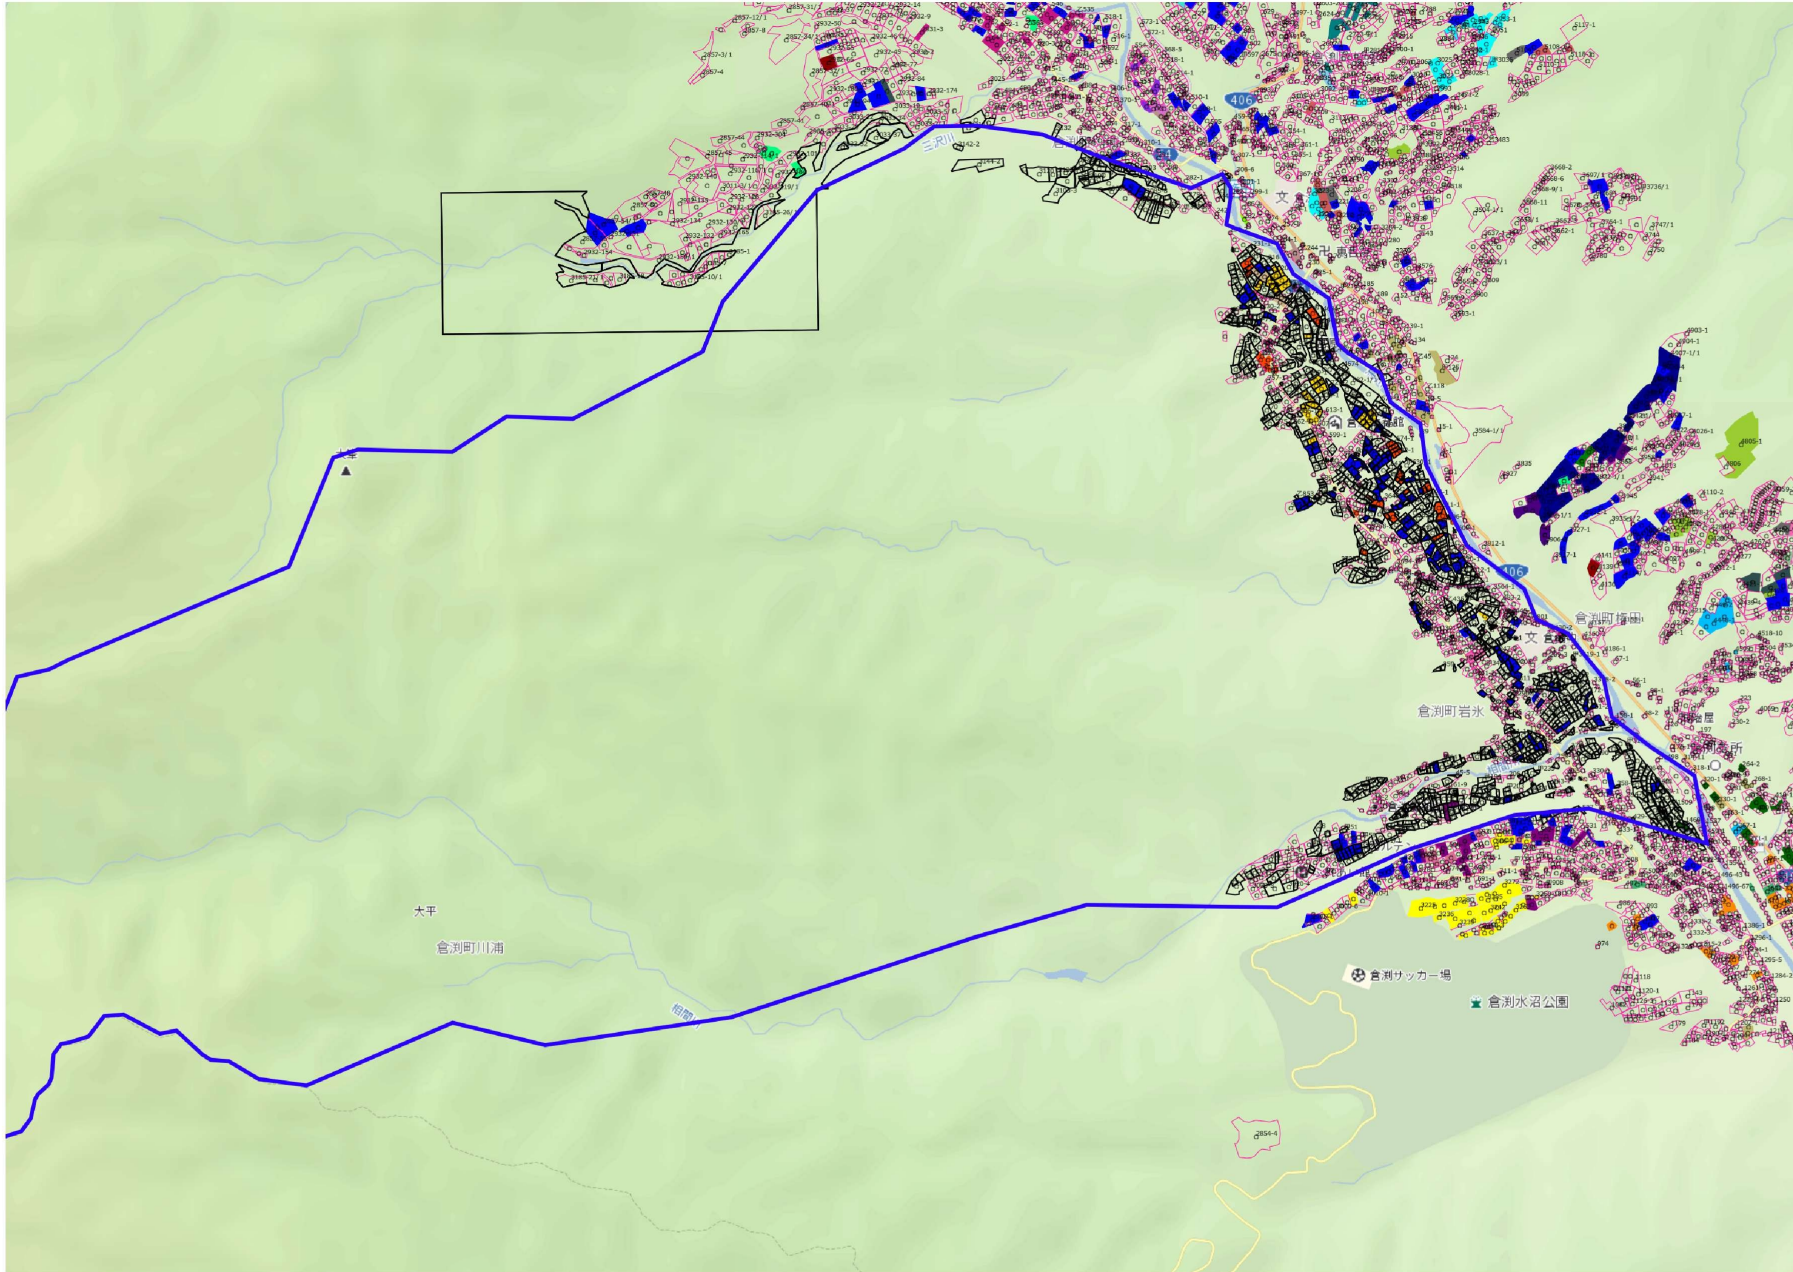

# 目標地図【倉渚地域】旧烏淵村B

1 : 10000