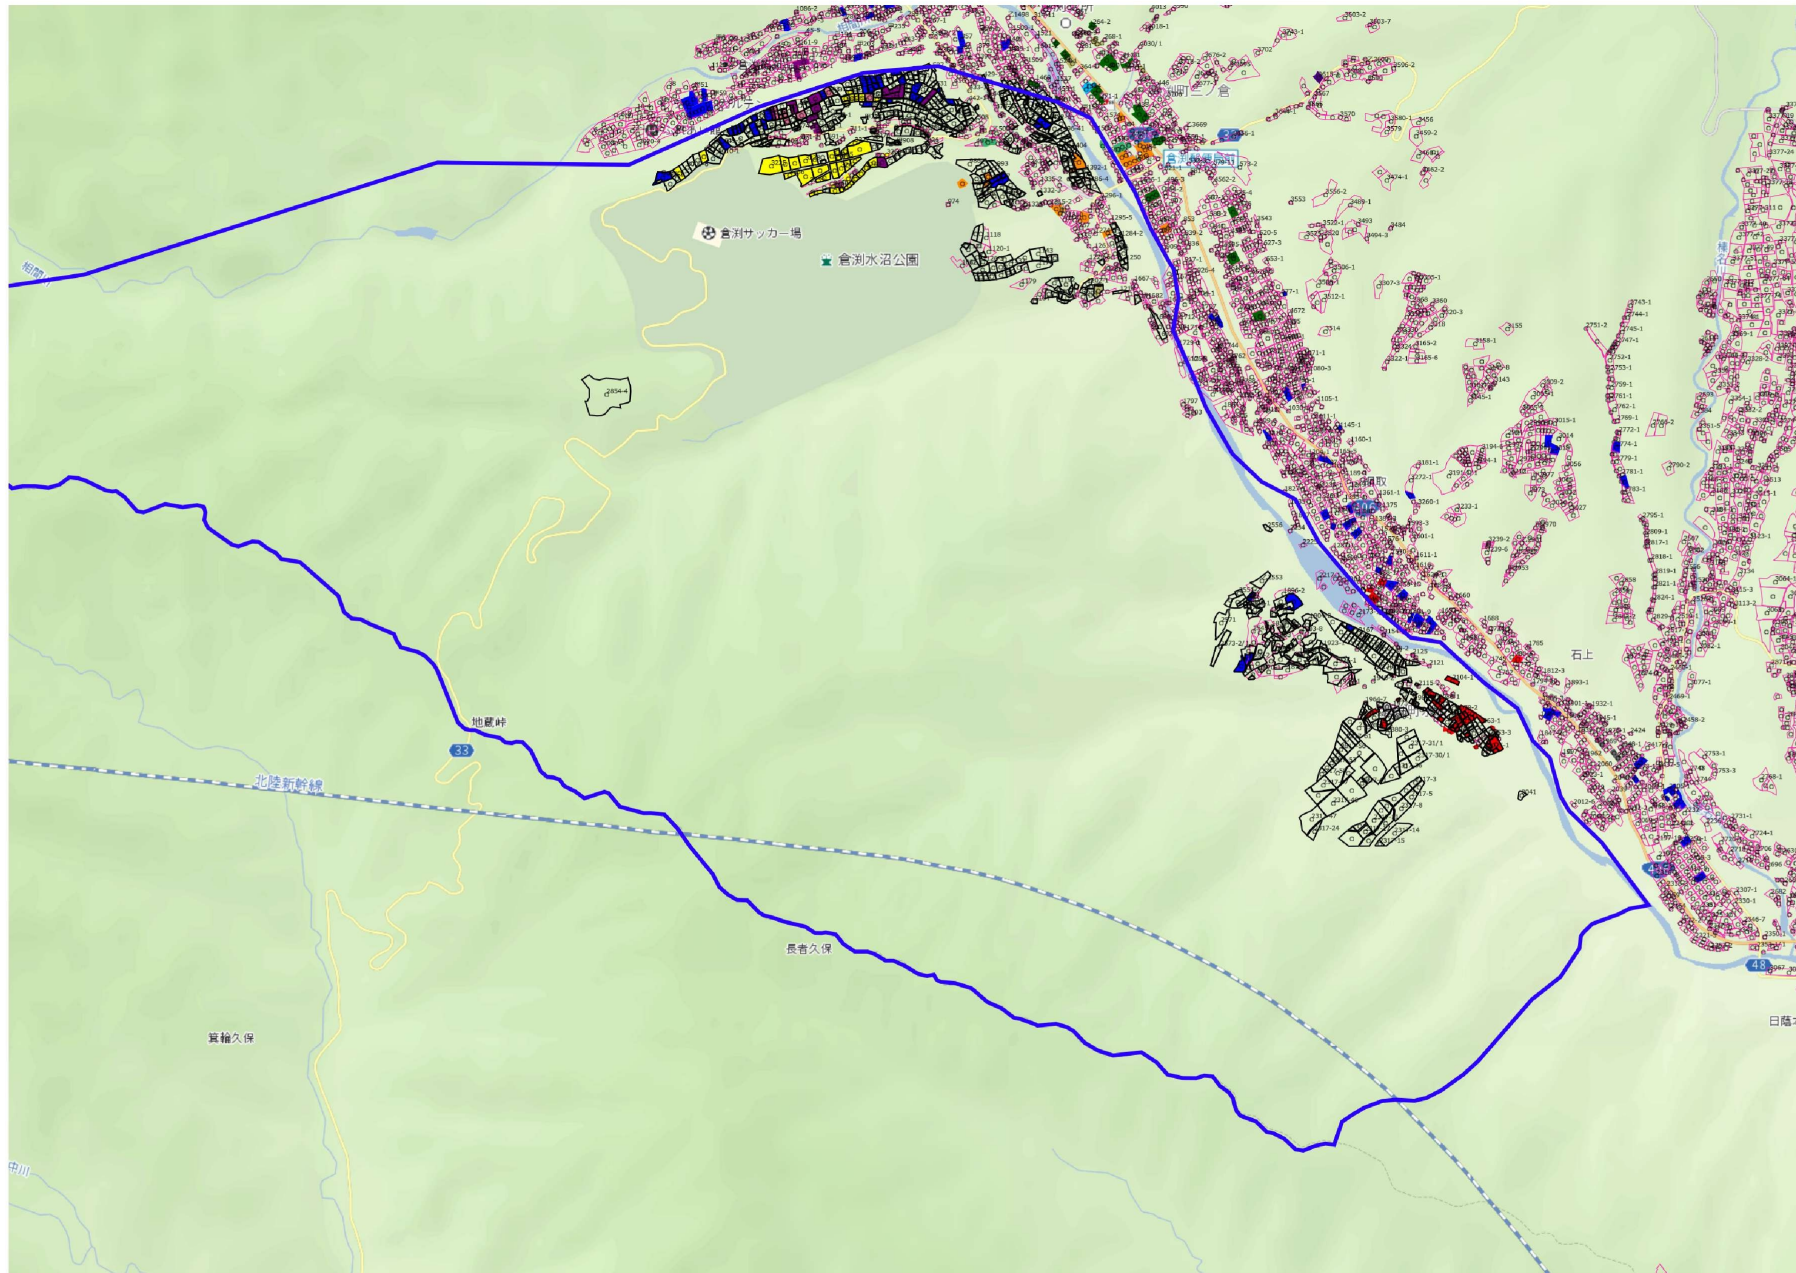

目標地図【倉渚地域】旧烏淵村C

1 : 10000