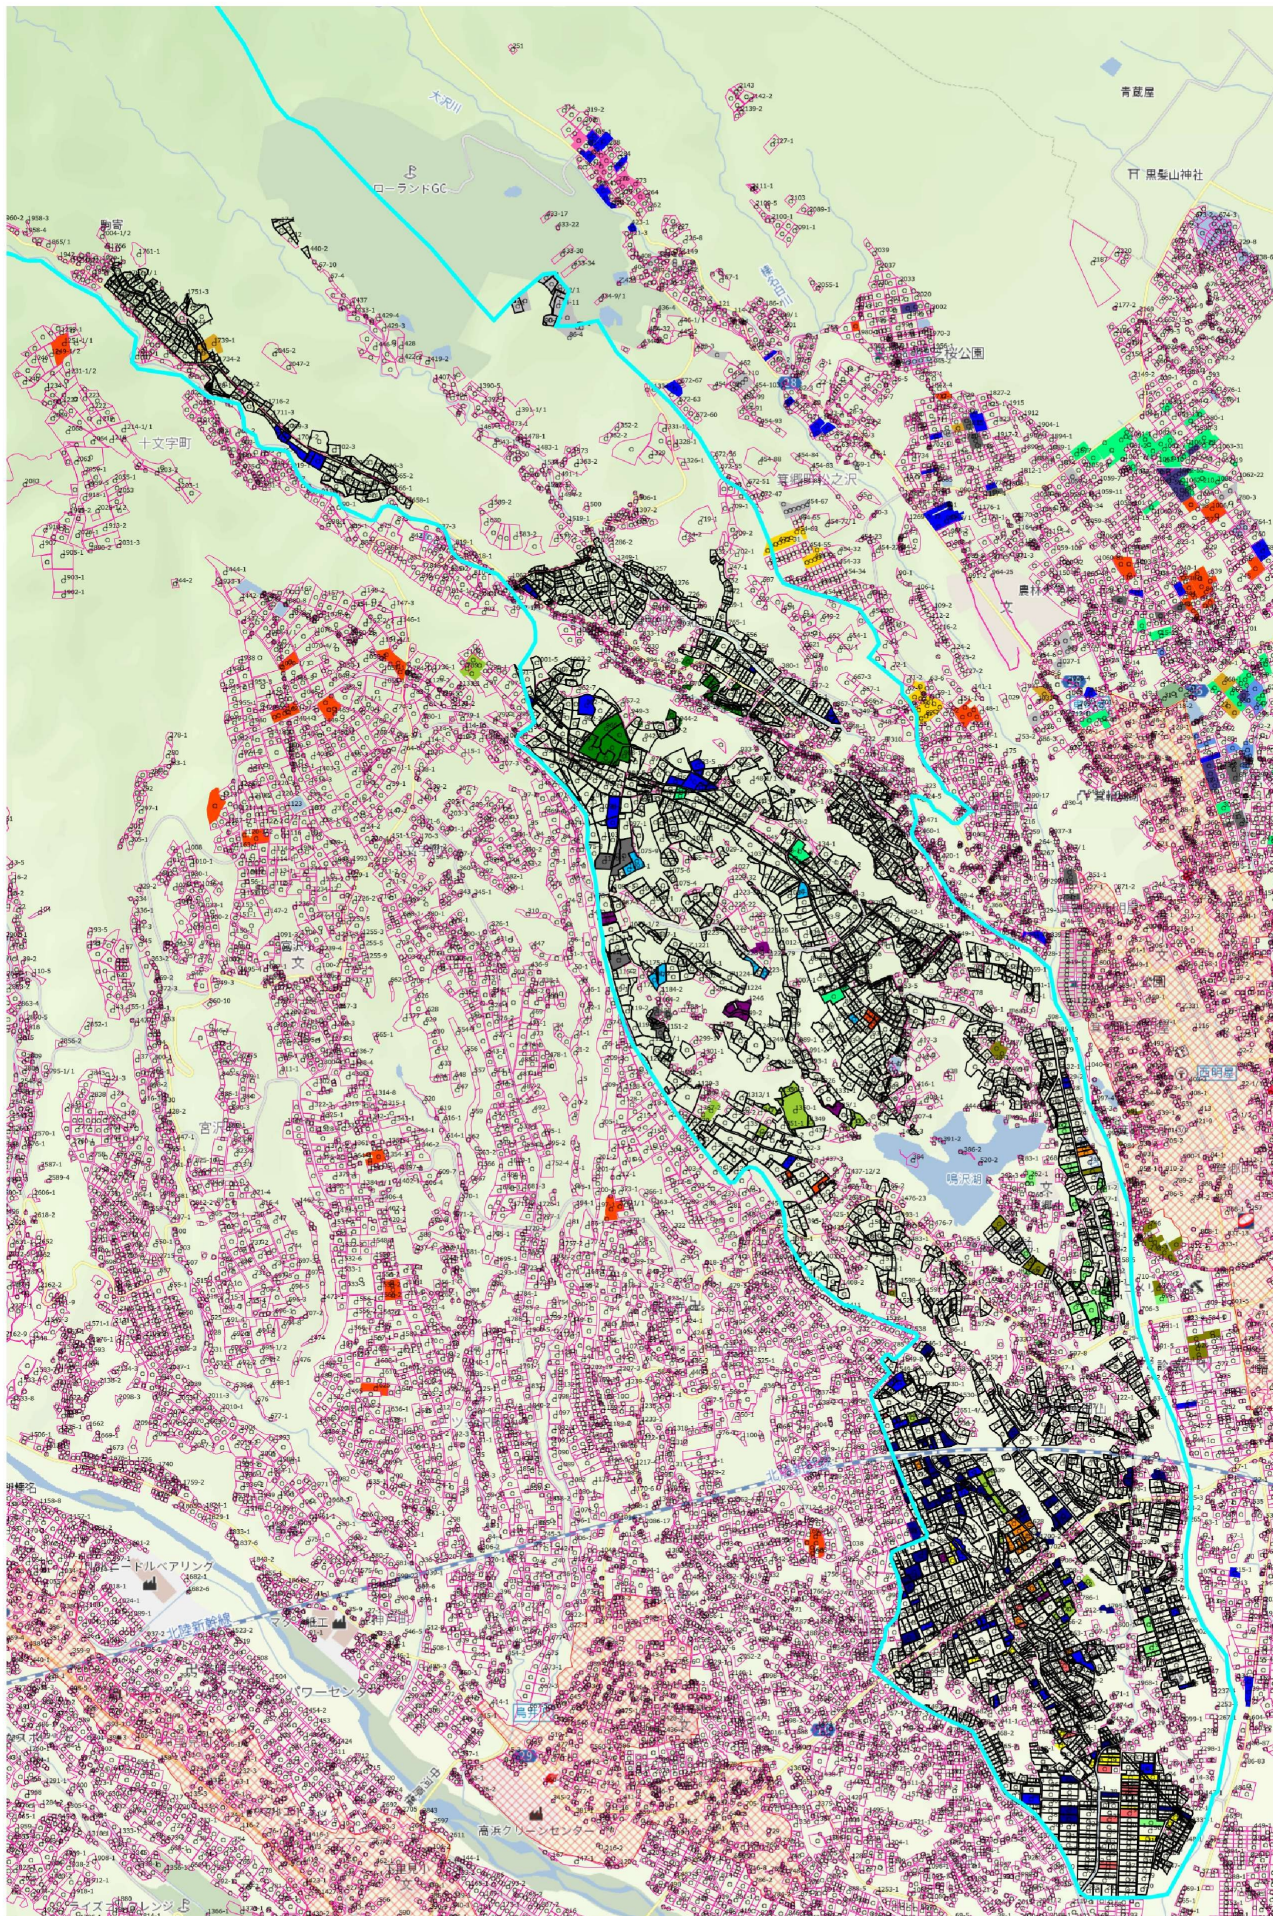

目標地図【箕郷地域】車郷地区

新井地区
箕郷地域 地域内の農業地利用

1 : 10000