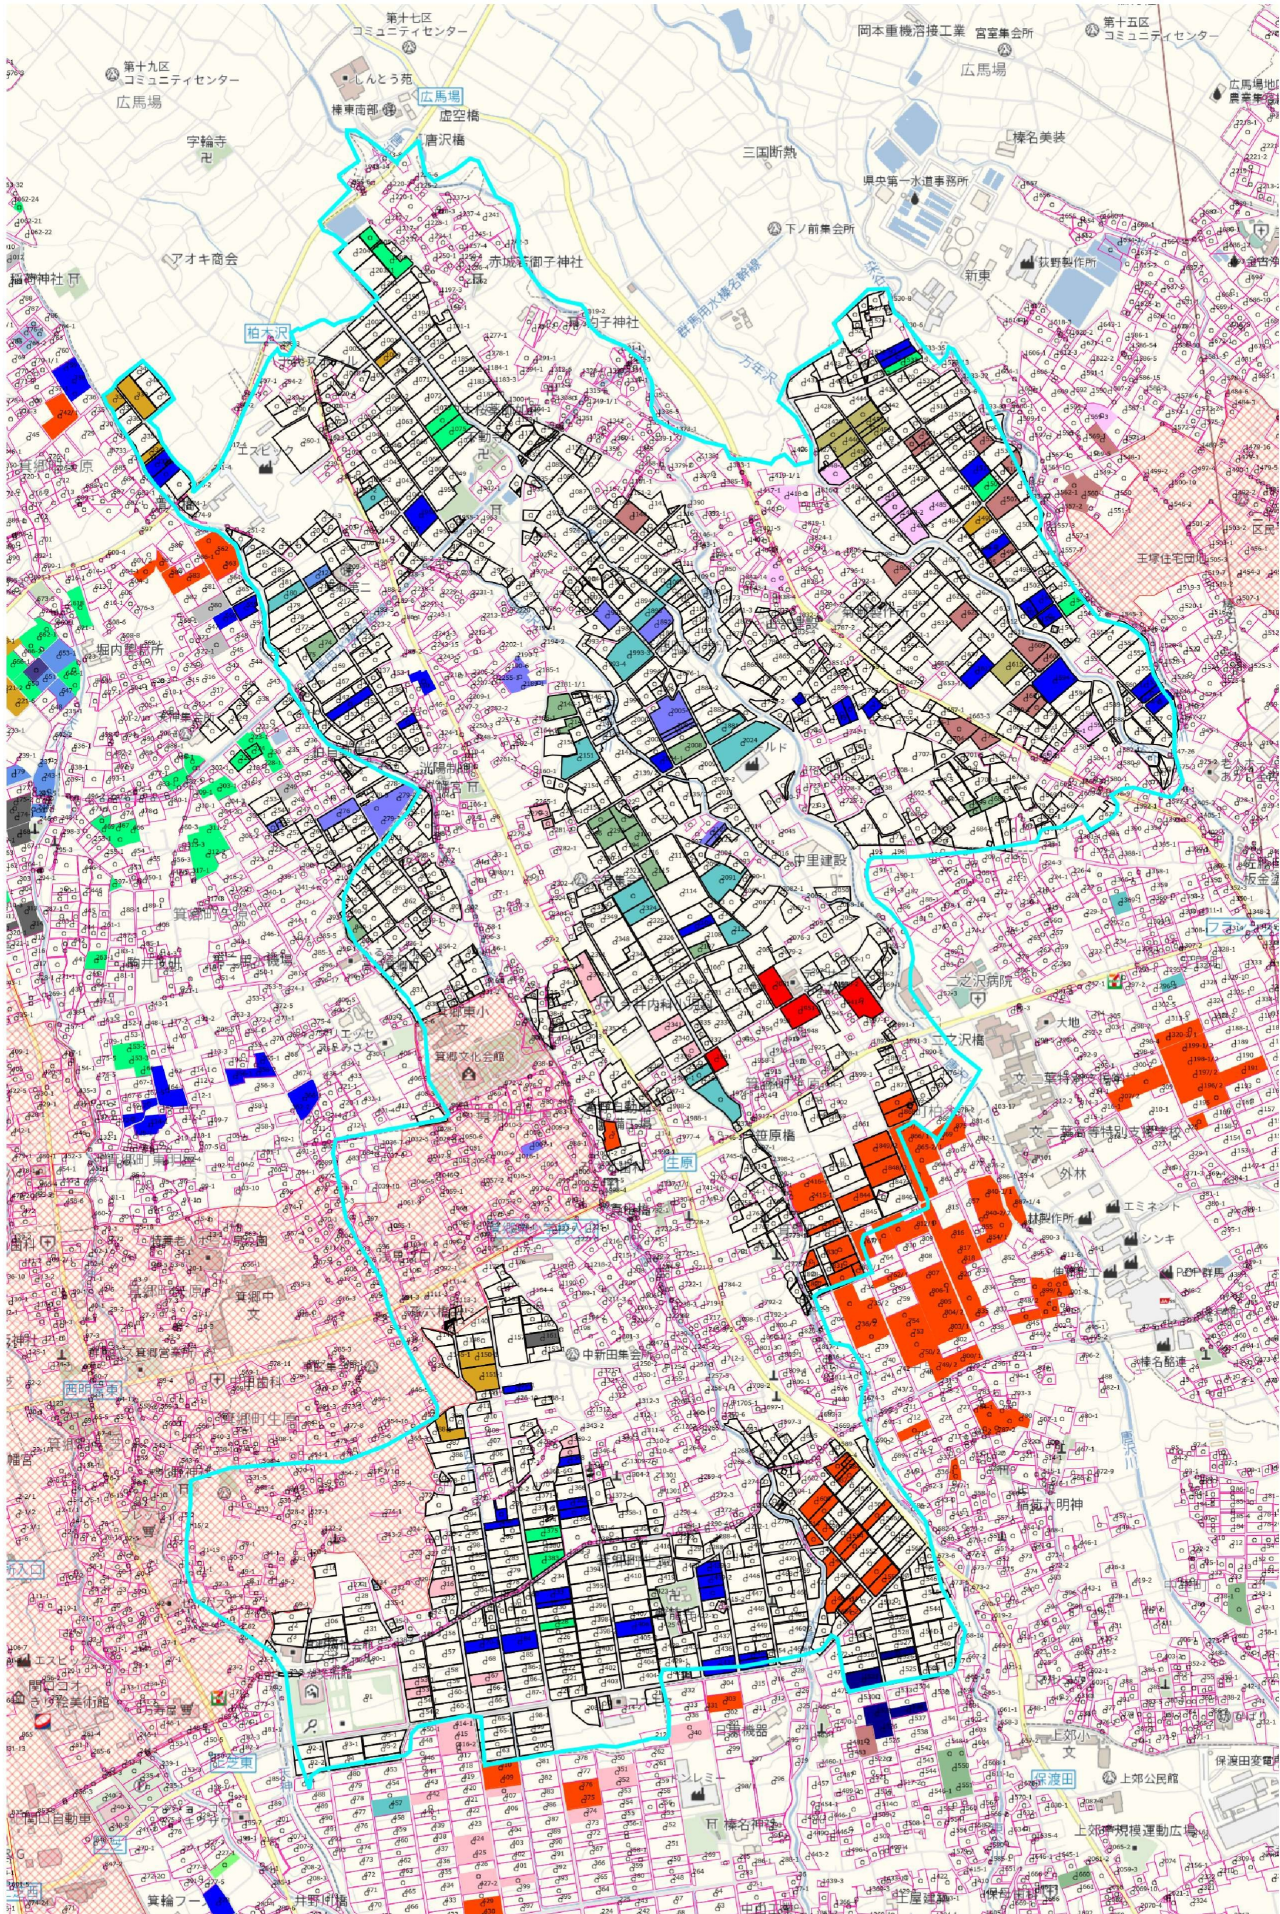

目標地図【箕郷地域】生原・柏木沢地区A

1 : 5000