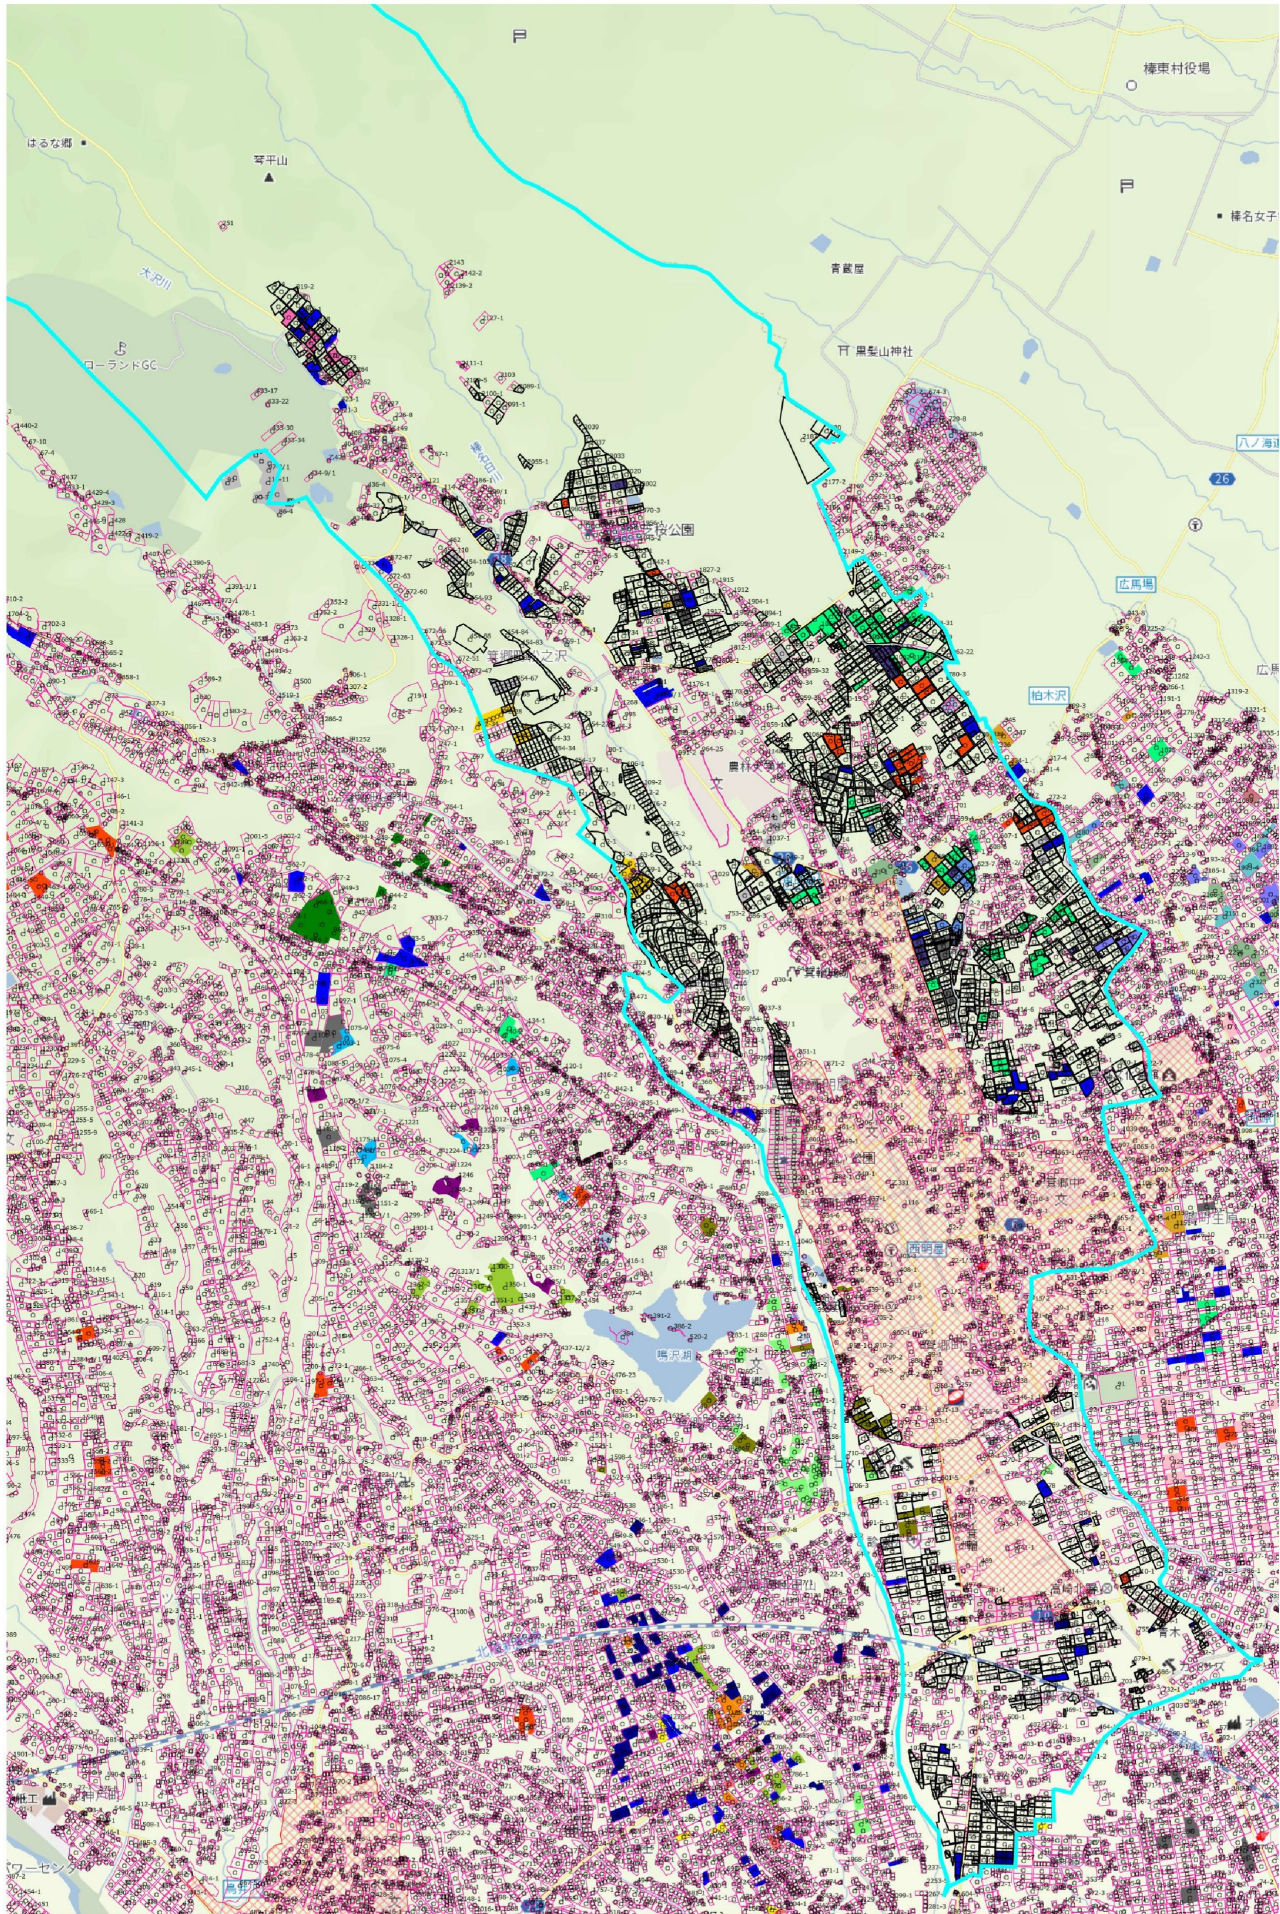

目標地図【箕郷地域】箕輪地区

1 : 10000