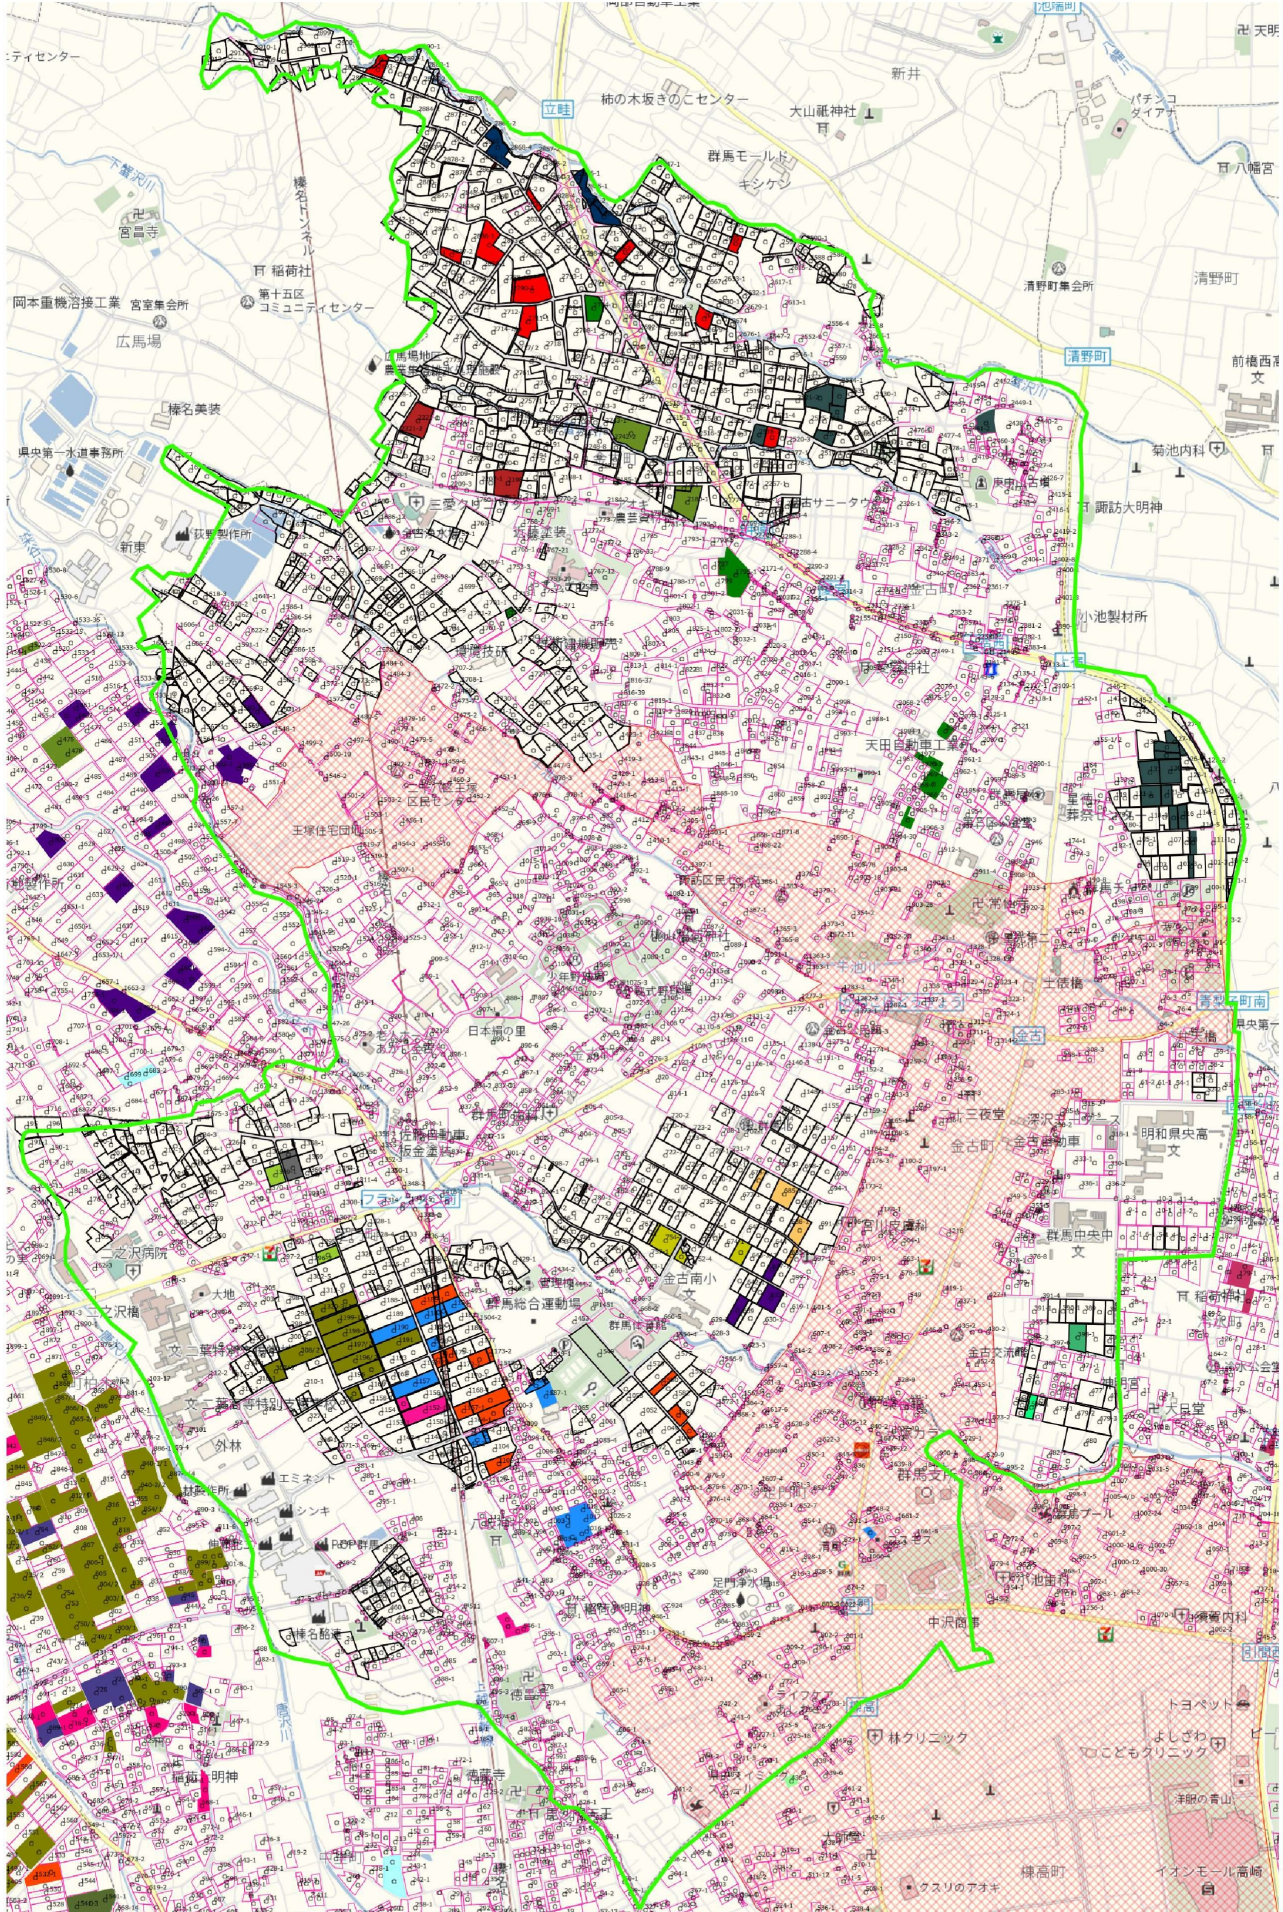

# 目標地図【群馬地域】金古地区

1 : 5000