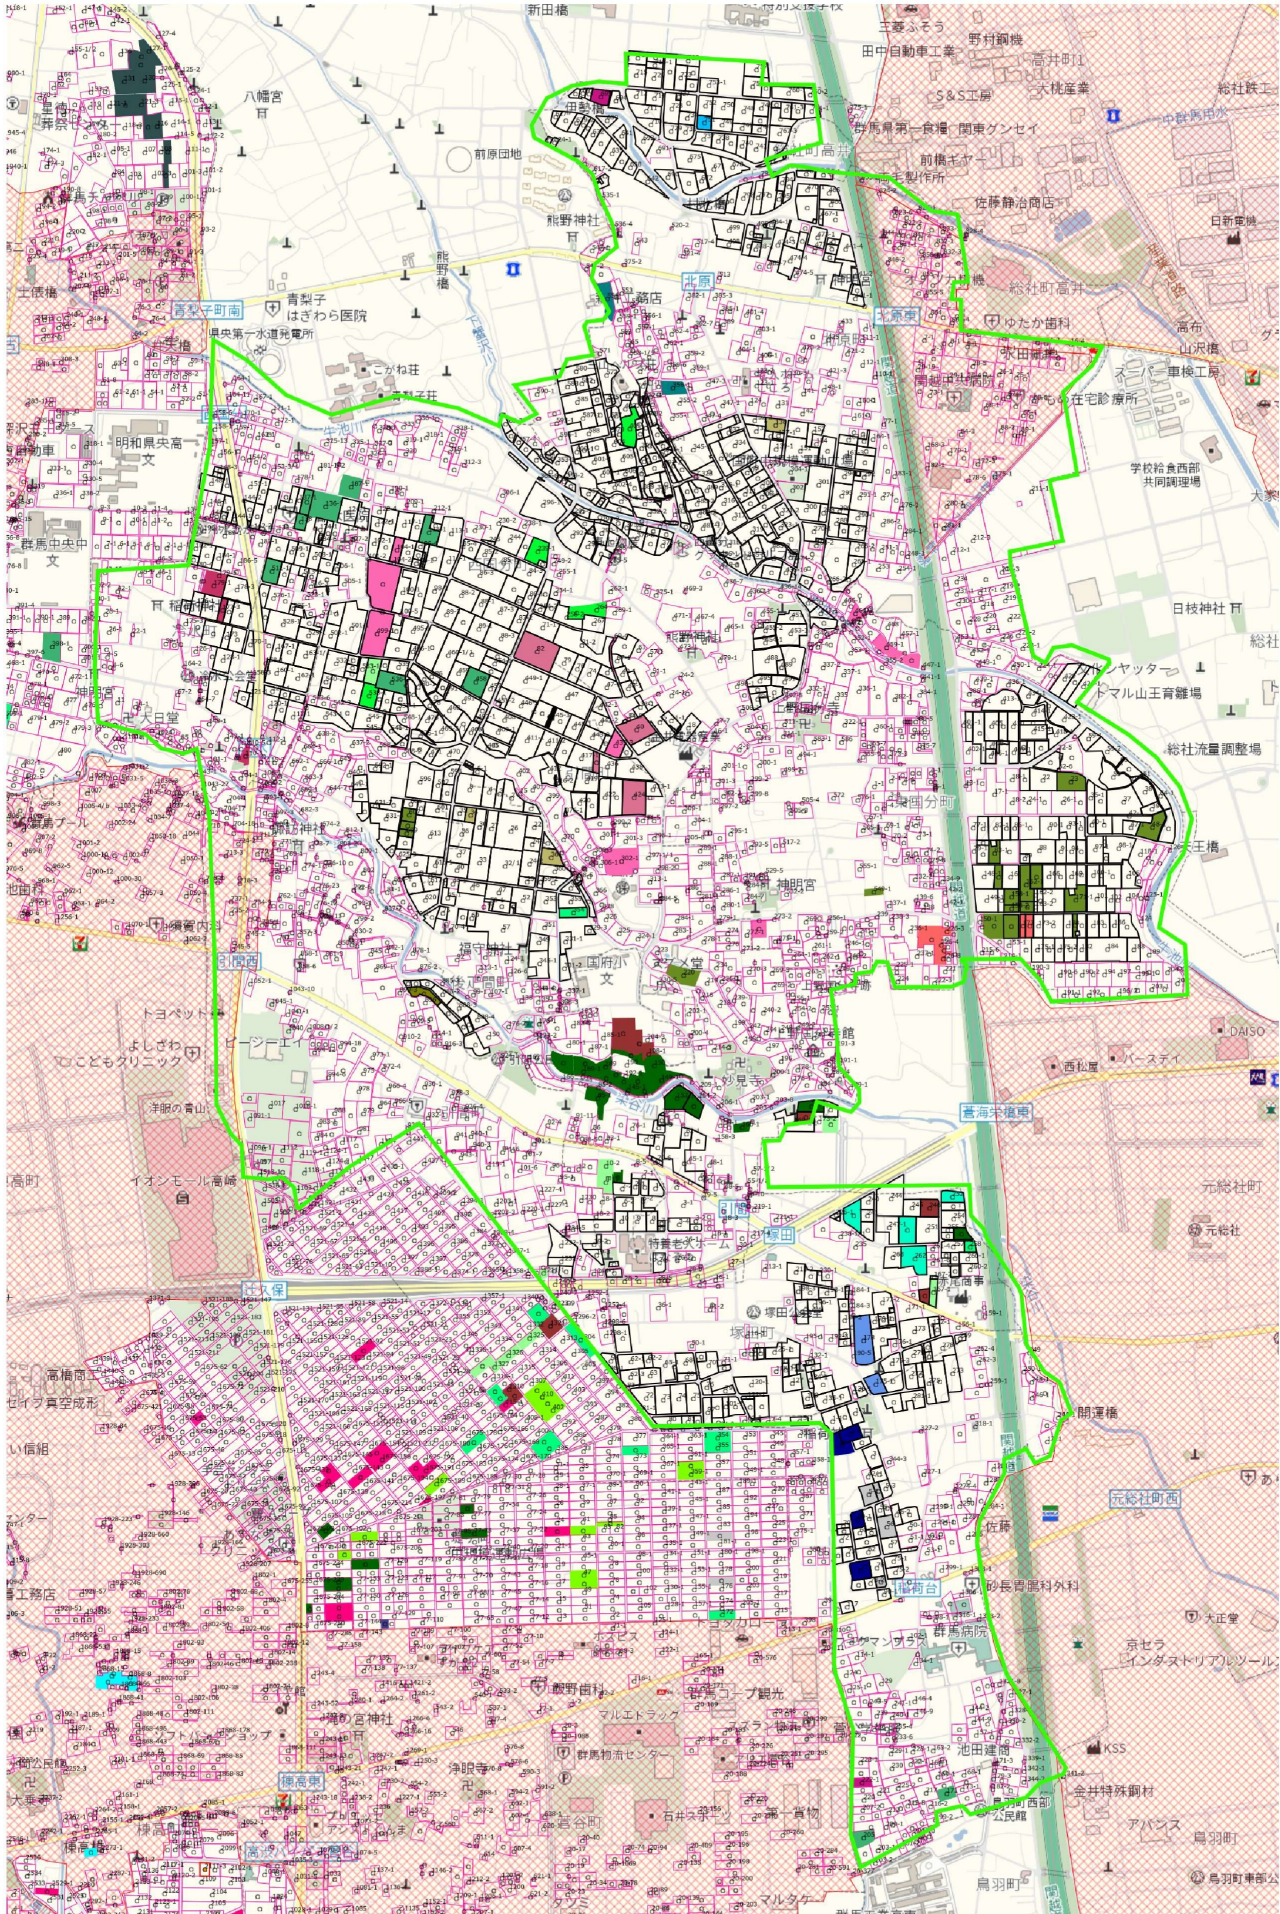

目標地図【群馬地域】国府地区

1 : 5000