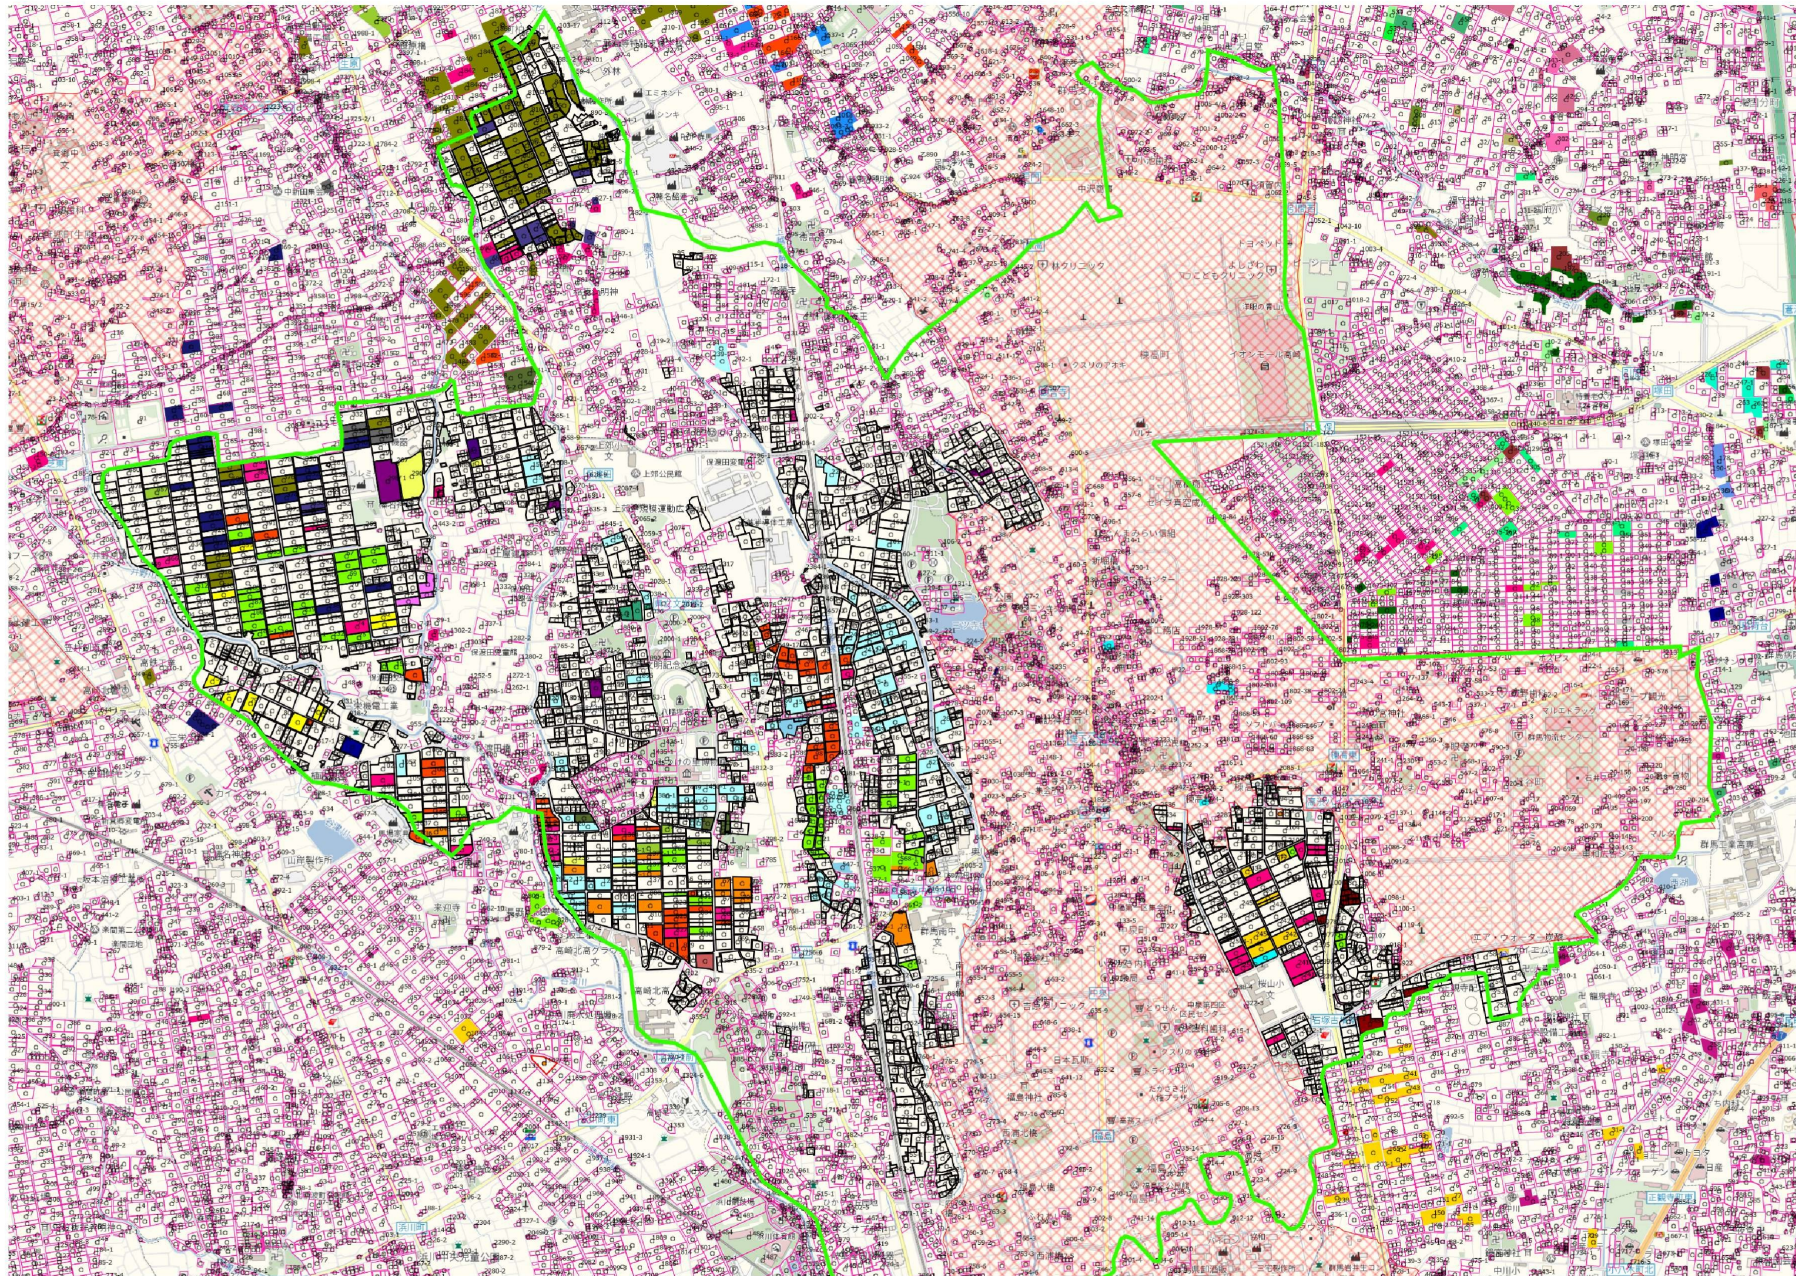

目標地図【群馬地域】堤ヶ岡・上郊地区

紐づけ地図
群馬地域 地域内の農業を担う者

1 : 7500

Copyright©NTTインフラネット | 国土交通省(市街化区域)