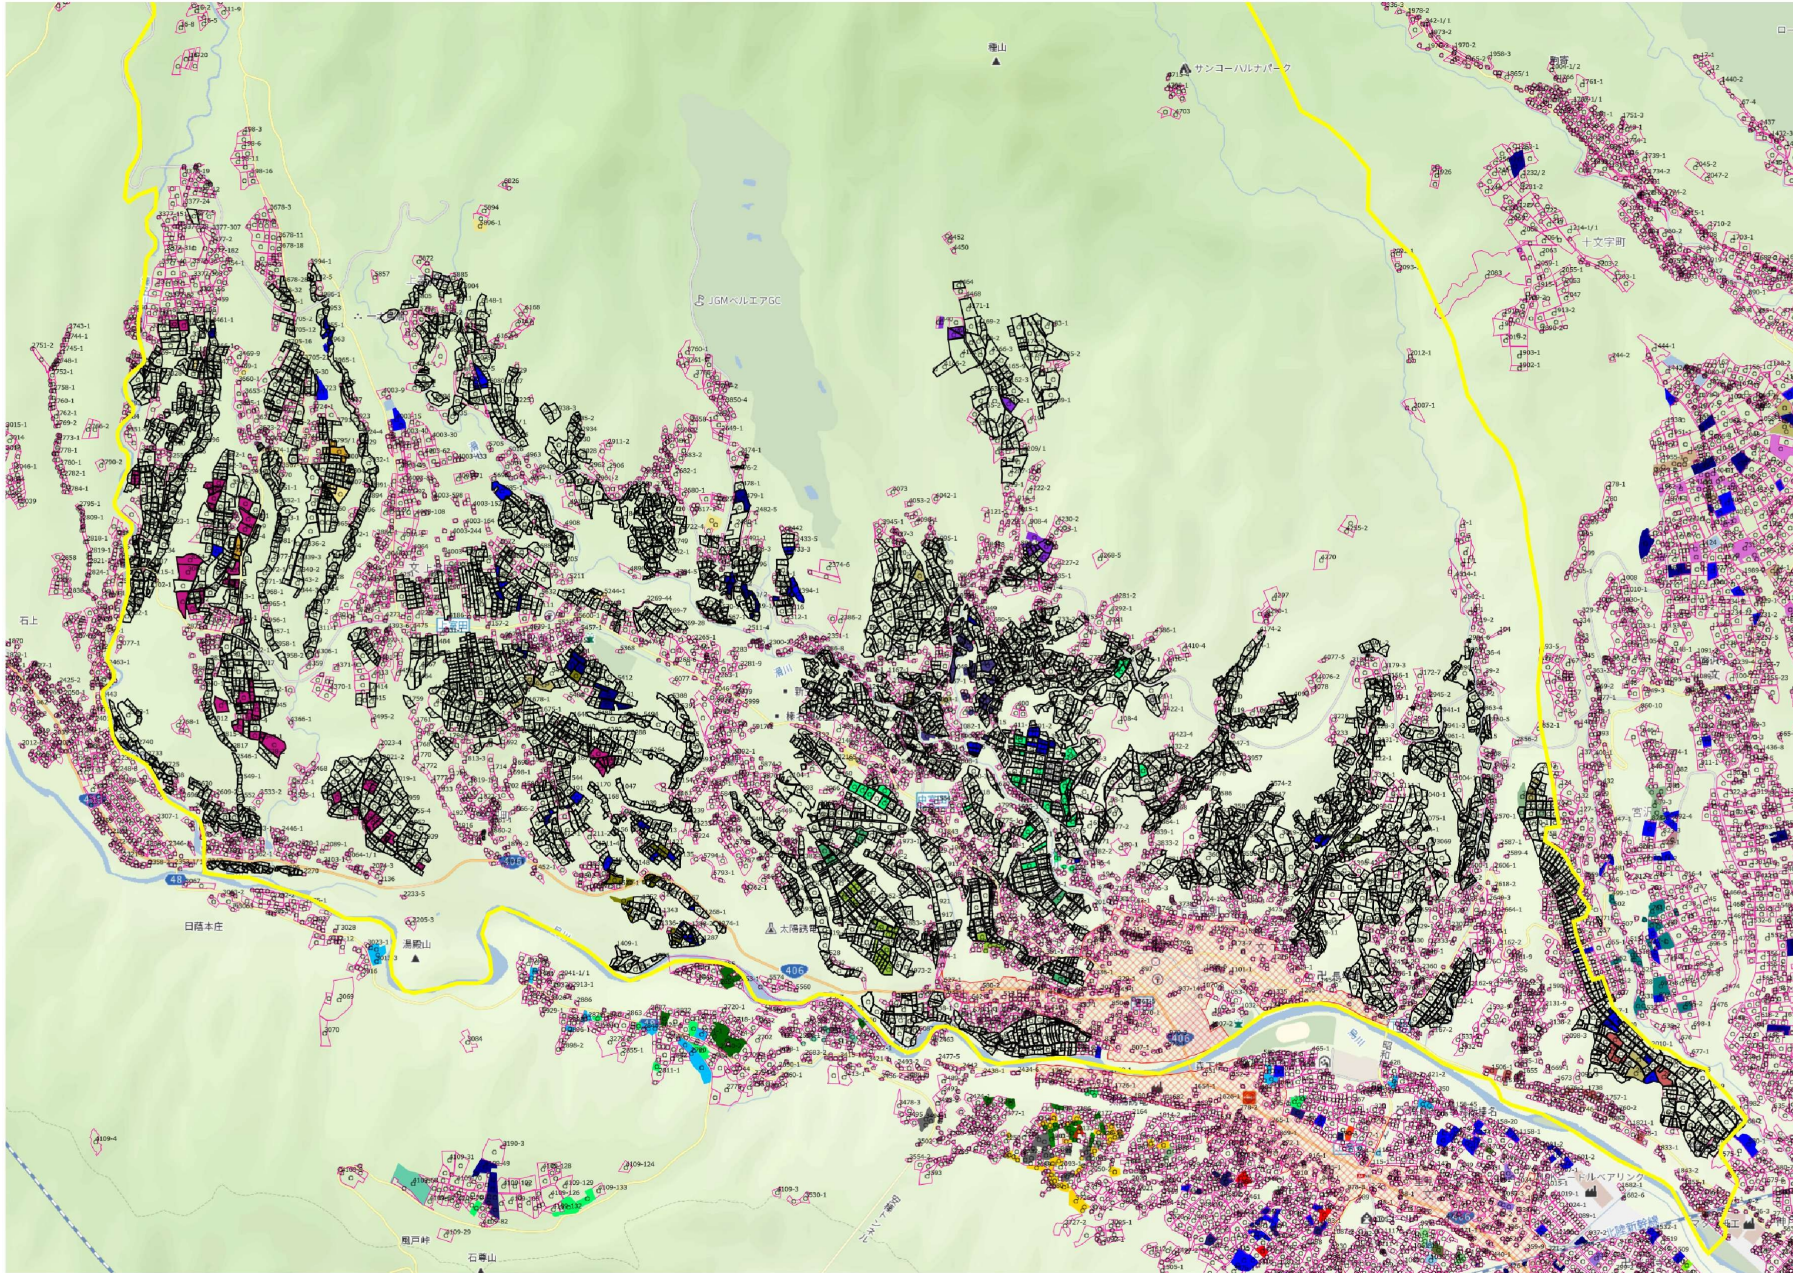

目標地図【榛名地域】室田地区

紐づけ地図
榛名地域 地域内の農業を担う者

1 : 12000