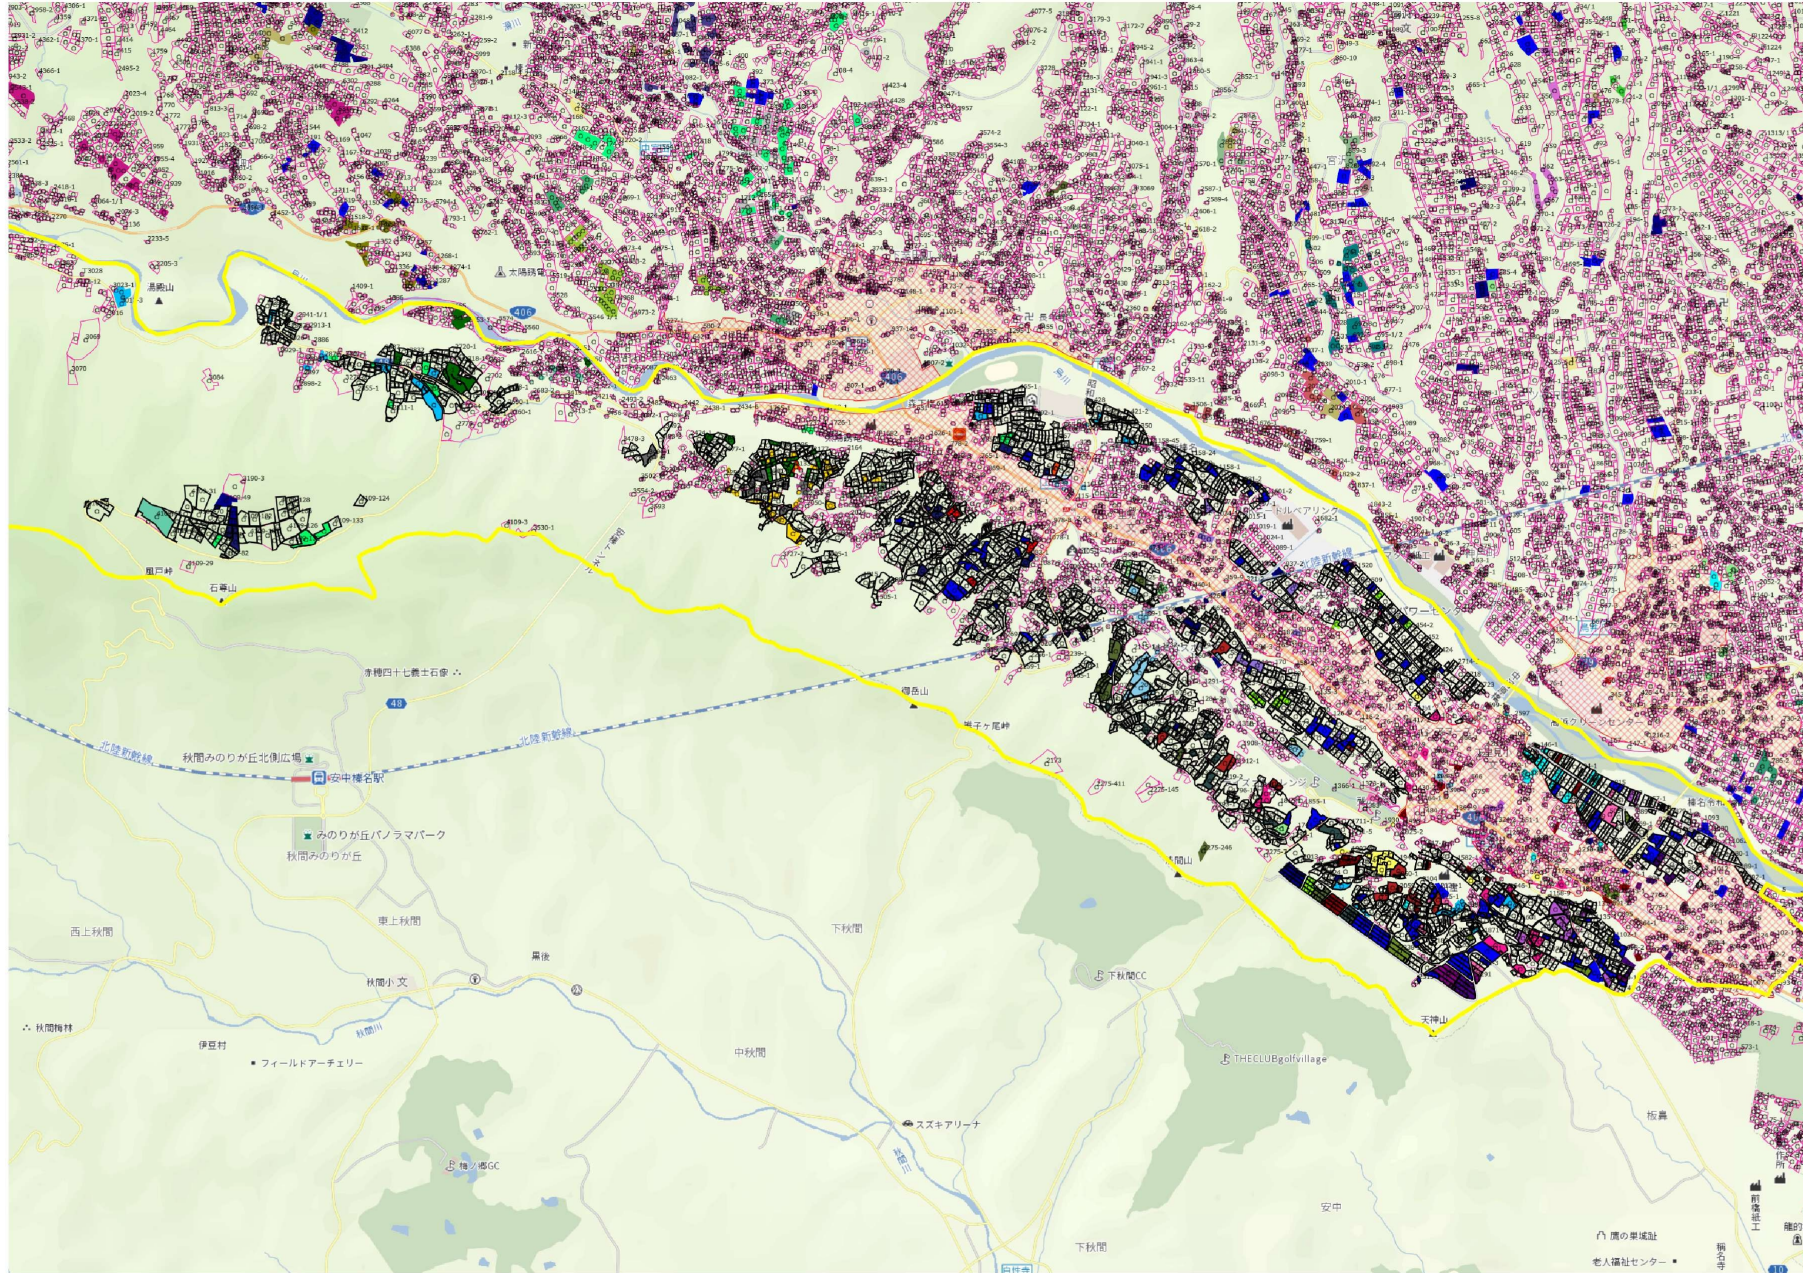

# 目標地図【榛名地域】里見地区

紐づけ地図  
榛名地域 地域内の農業を担う者

1 : 12500

Copyright©NTTインフラネット | 国土交通省(市街化区域)