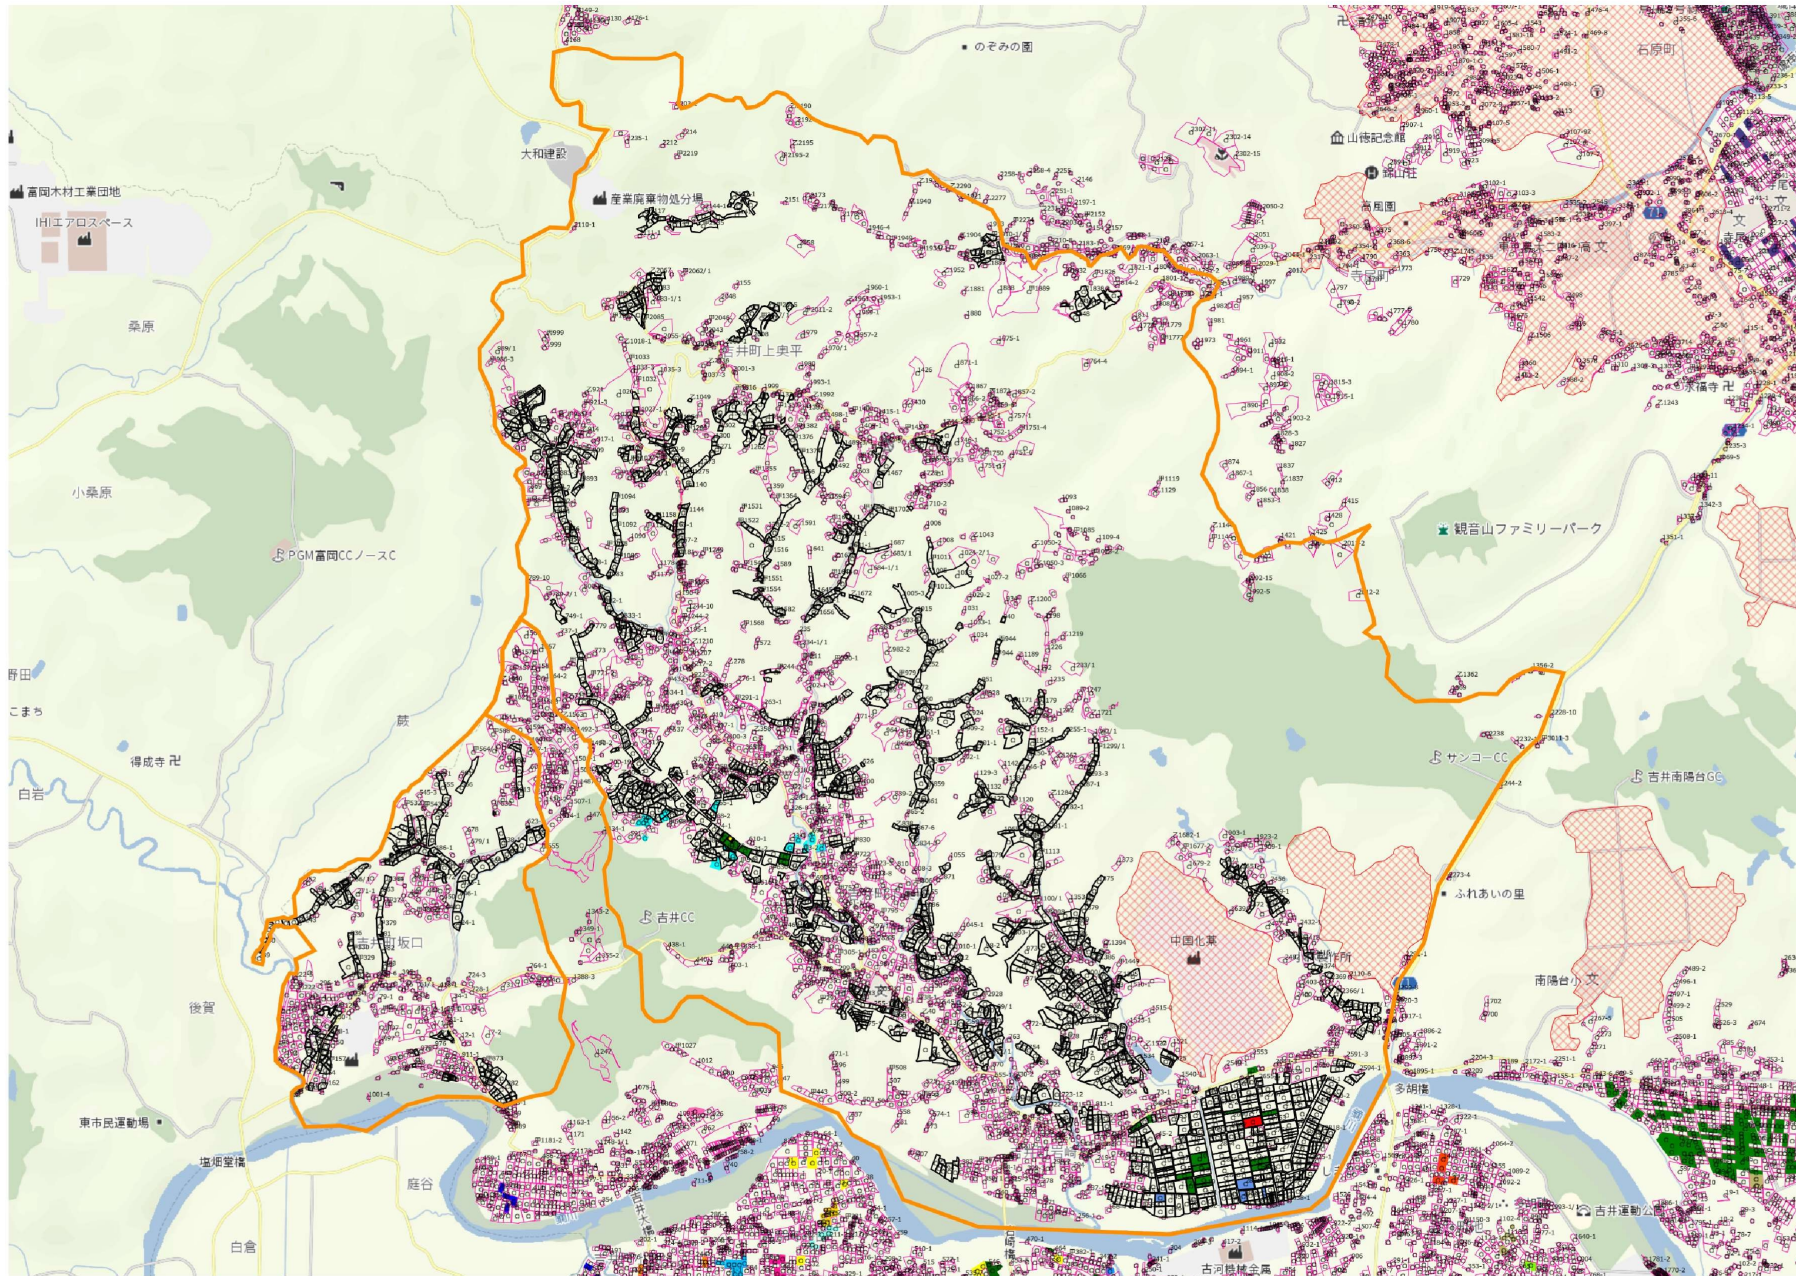

目標地図【吉井地域】岩平地区

紐づけ地図
吉井地域 地域内の農業を担う者

1 : 10000