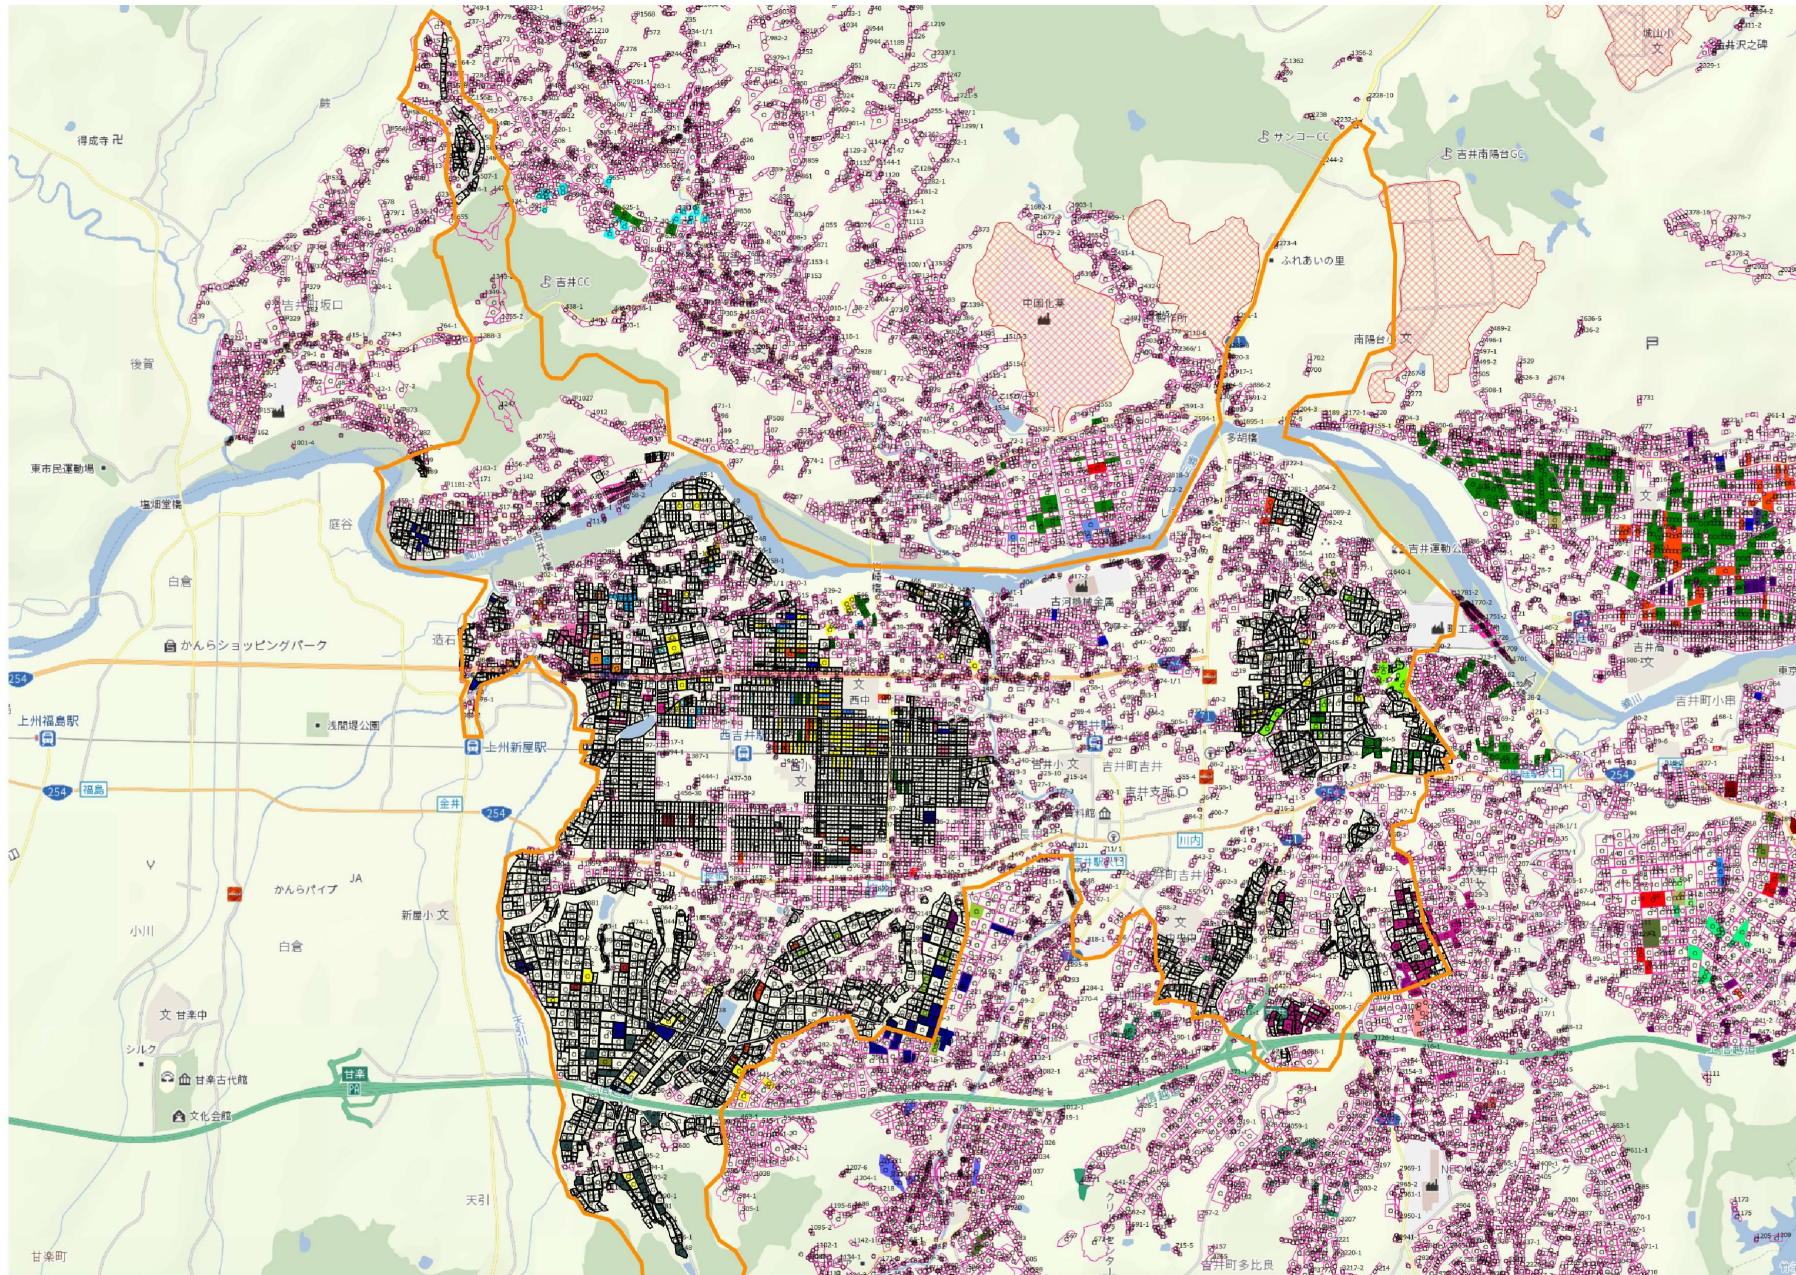

目標地図【吉井地域】吉井地区

紐づけ地図
吉井地域 地域内の農業を担う者

1 : 11000

Copyright©NTTインフラネット | 国土交通省(市街化区域)