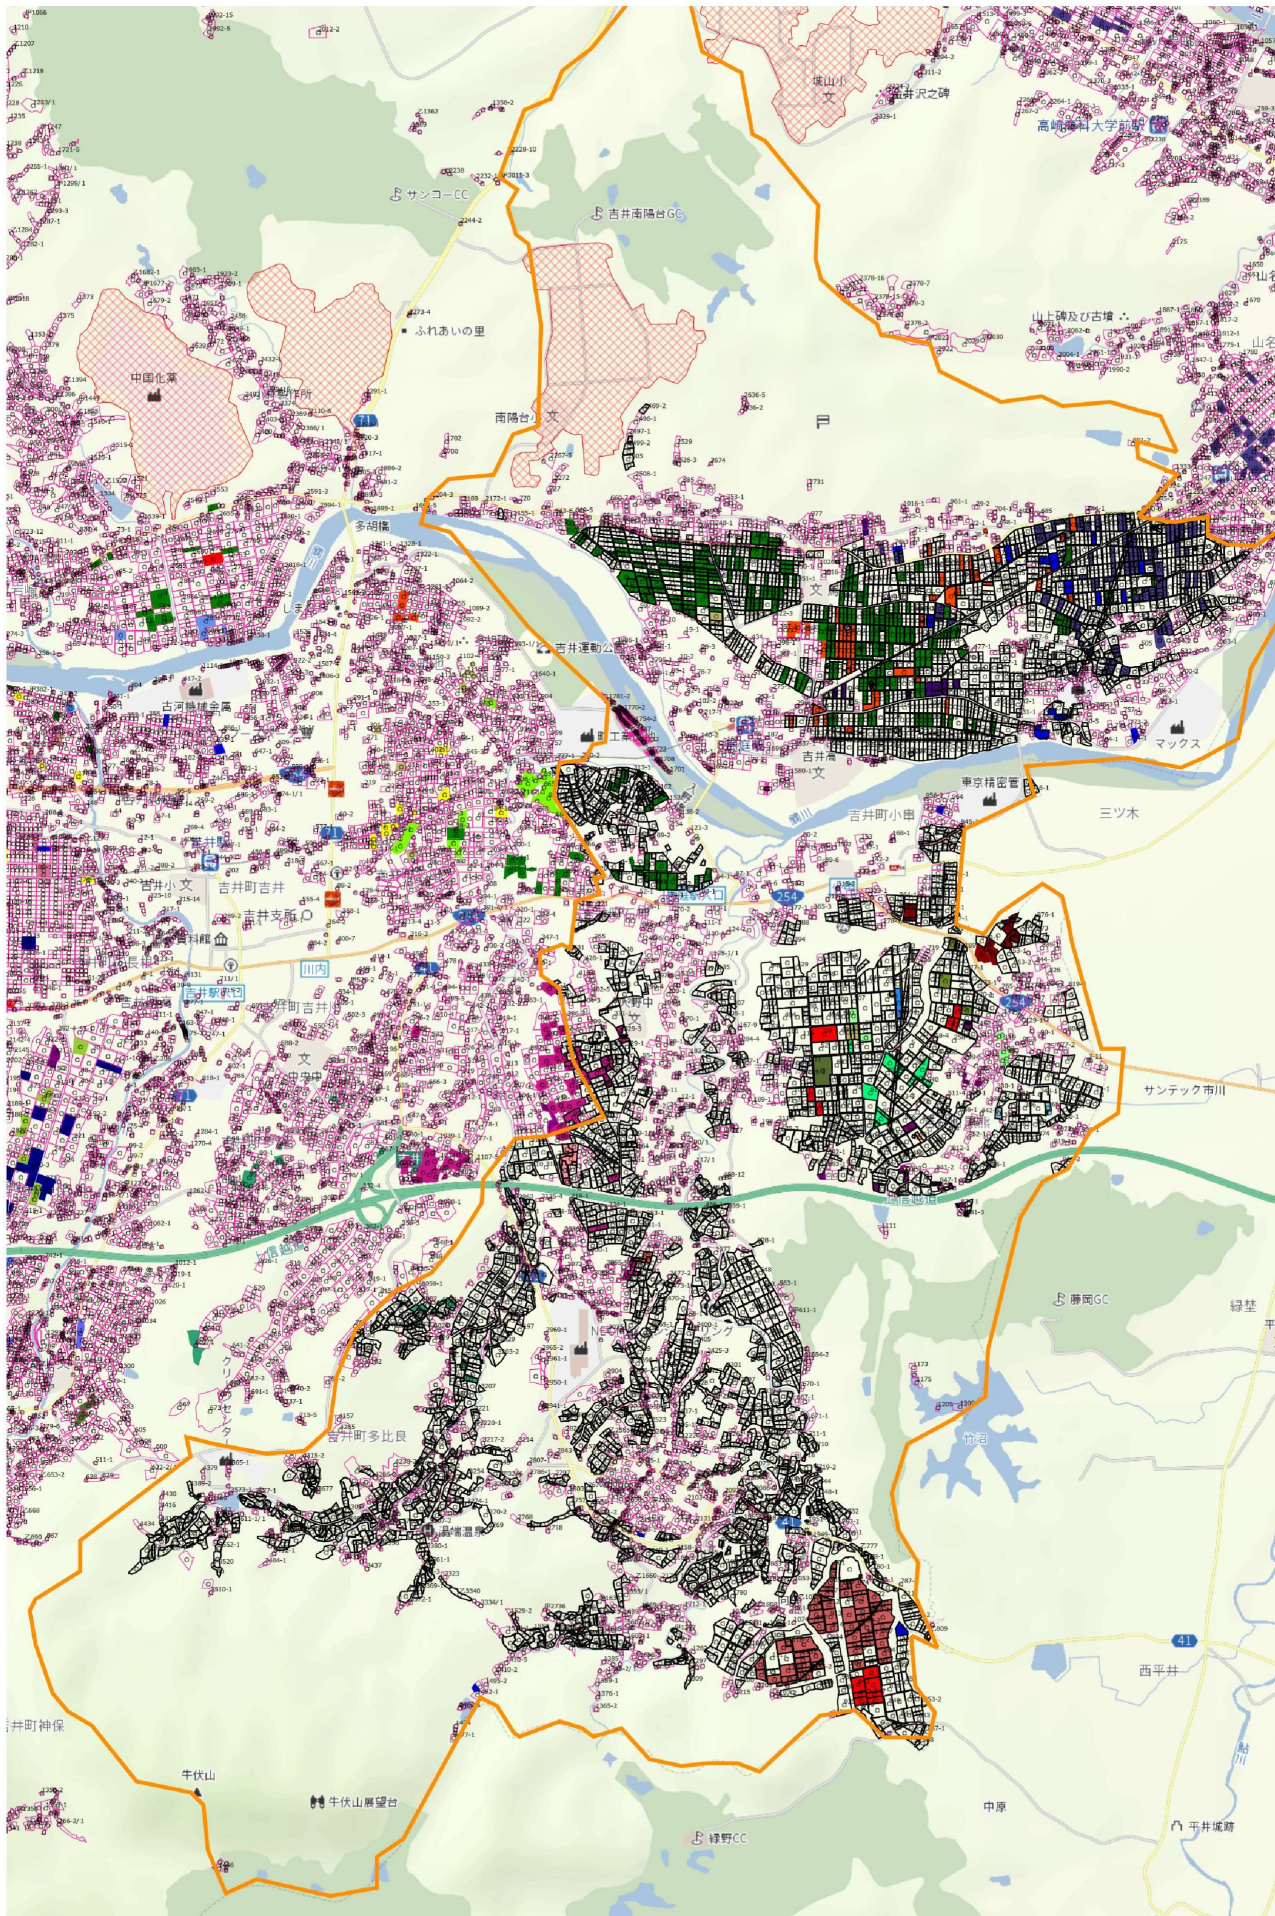

目標地図【吉井地域】入野地区

1 : 10000