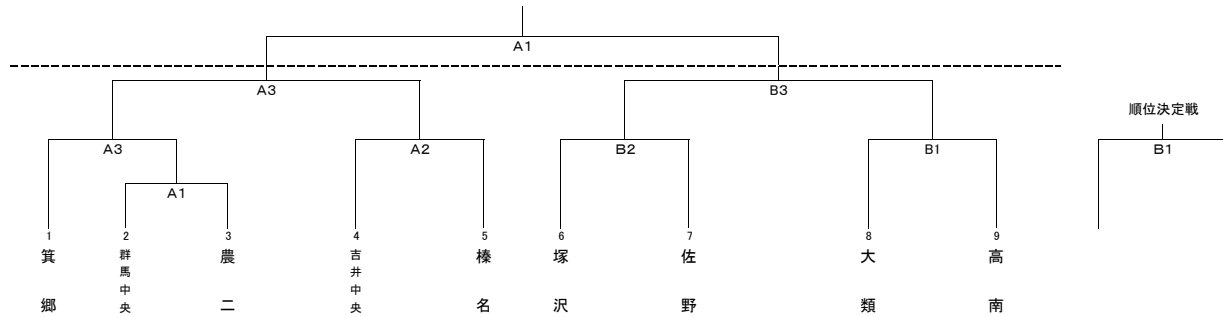

男子組み合わせ

6月7日(日) 箕郷中 A・Bコート 決勝トーナメント戦
 6月13日(土) 群馬中央中 A・Bコート 決勝トーナメント ベスト4

【男子結果】

優勝
 準優勝
 3位
 5位
 6位
 7位
 8位

女子組み合わせ

6月 6日(土) 浜川体育館 A・B・C・Dコート 予選リーグ(午前)
 E・F・G・Hコート 予選リーグ(午後)

6月7日(日) 群馬中央中 A・Bコート 決勝トーナメント
 佐野中 C・Dコート
 6月13日(土) 浜川体育館 C・Dコート 準決勝・決勝

【女子結果】

優勝
 準優勝
 3位
 5位
 5位
 5位

女子 予選リーグ戦

aブロック	勝	敗	順位
① 塚沢			
② 倉賀野			
③ 中尾			
責任者 武者(塚沢)			
会場 浜川体育館			

bブロック	勝	敗	順位
① 長野郷			
② 高松			
③ 片岡			
責任者 堤(長野郷)			
会場 浜川体育館			

cブロック	勝	敗	順位
① 群馬南			
② 農二			
③ 中央中等			
責任者 高田(群馬南)			
会場 浜川体育館			