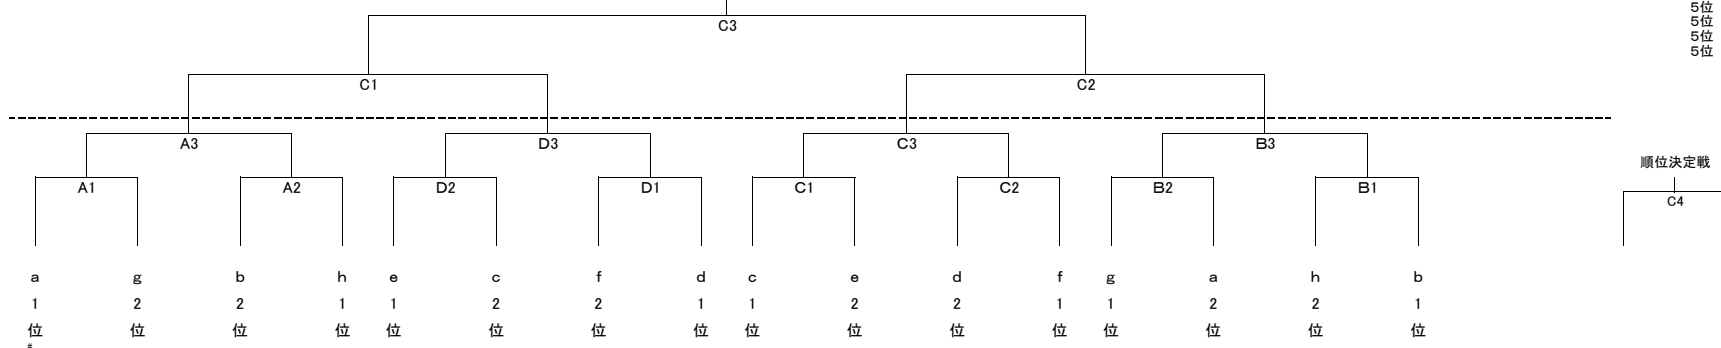

女子組み合わせ

6月 6日(土) 浜川体育館 A・B・C・Dコート 予選リーグ(午前)
E・F・G・Hコート 予選リーグ(午後)

6月7日(日) 群馬中央中 A・Bコート 決勝トーナメント
佐野中 C・Dコート
6月13日(土) 浜川体育館 C・Dコート 準決勝・決勝

【女子結果】

優勝
準優勝
3位
5位
5位
5位