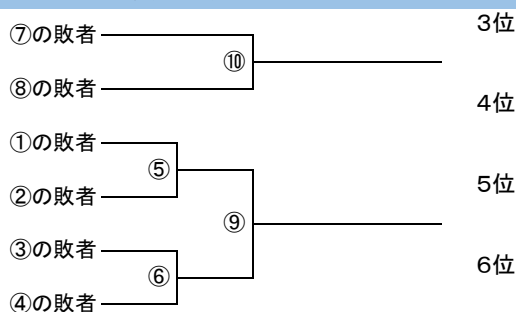

R8 高崎市中中学校総合体育大会 柔道大会 男子団体戦組合せ

ブロック	学校名	1	2	3	勝敗	順位		
A	1	塚沢					—	
	2	佐野					—	

ブロック	学校名	1	2	3	勝敗	順位		
B	1	矢中					—	
	2	大類					—	
	3	櫻井道場	—					

ブロック	学校名	1	2	3	勝敗	順位		
C	1	群馬南					—	
	2	箕郷					—	
	3	高南	—					

ブロック	学校名	1	2	3	勝敗	順位		
D	1	群馬中央					—	
	2	MD					—	
	3	長野郷	—					

順位決定戦

R8 高崎市中中学校総合体育大会 柔道大会 女子団体戦組合せ

ブロック	学校名	1	2	3	勝敗	順位		
E	1	MD					—	
	2	長野郷					—	

ブロック	学校名	1	2	3	勝敗	順位		
F	1	塚沢					—	
	2	高南					—	
	3	矢中	—					