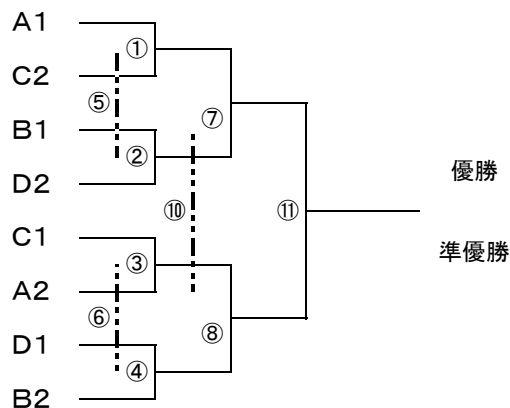

R8 高崎市中中学校総合体育大会 柔道大会 男子団体戦組合せ

ブロック	学校名	1	2	3	勝敗	順位		
A	1	塚沢					—	
	2	佐野					—	

ブロック	学校名	1	2	3	勝敗	順位		
B	1	矢中					—	
	2	大類					—	
	3	櫻井道場	—					

ブロック	学校名	1	2	3	勝敗	順位		
C	1	群馬南					—	
	2	箕郷					—	
	3	高南	—					

ブロック	学校名	1	2	3	勝敗	順位		
D	1	群馬中央					—	
	2	MD					—	
	3	長野郷	—					

順位決定戦

R8 高崎市中中学校総合体育大会 柔道大会 女子団体戦組合せ

ブロック	学校名	1	2	3	勝敗	順位		
E	1	MD					—	
	2	長野郷					—	

ブロック	学校名	1	2	3	勝敗	順位		
F	1	塚沢					—	
	2	高南					—	
	3	矢中	—					