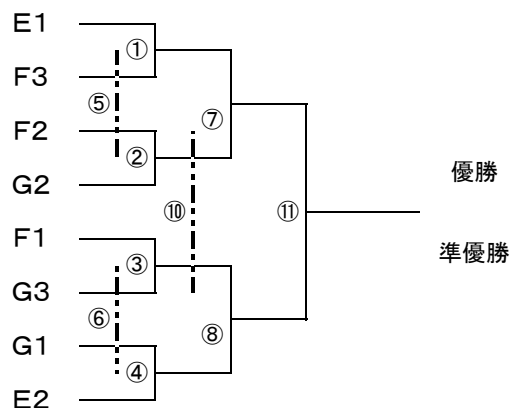

R8 高崎市中中学校総合体育大会 柔道大会 男子団体戦組合せ

ブロック	学校名	1	2	3	勝敗	順位		
A	1	塚沢	|	|	|	|	—	
	2	佐野					—	

ブロック	学校名	1	2	3	勝敗	順位		
B	1	矢中	|	|	|	|	—	
	2	大類					—	
	3	櫻井道場	—					

ブロック	学校名	1	2	3	勝敗	順位		
C	1	群馬南	|	|	|	|	—	
	2	箕郷					—	
	3	高南	—					

ブロック	学校名	1	2	3	勝敗	順位		
D	1	群馬中央	|	|	|	|	—	
	2	MD					—	
	3	長野郷	—					

順位決定戦

R8 高崎市中中学校総合体育大会 柔道大会 女子団体戦組合せ

ブロック	学校名	1	2	3	勝敗	順位		
E	1	MD	|	|	|	|	—	
	2	長野郷					—	

ブロック	学校名	1	2	3	勝敗	順位		
F	1	塚沢	|	|	|	|	—	
	2	高南					—	
	3	矢中	—					

ブロック	学校名	1	2	3	勝敗	順位		
G	1	群馬中央	|	|	|	|	—	
	2	箕郷					—	
	3	群馬南	—					

順位決定戦