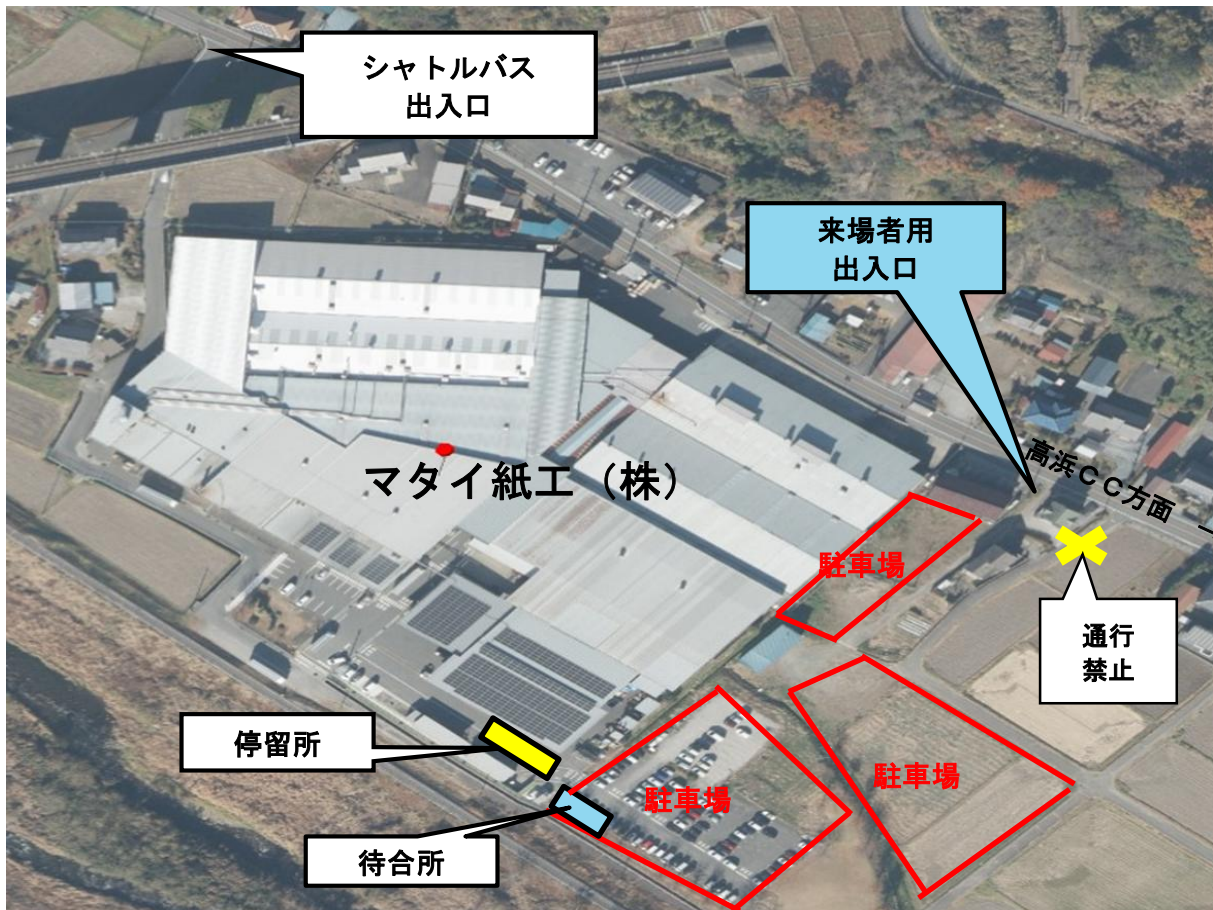

臨時駐車場案内図

臨時駐車場：マタイ紙工（株） 高崎市神戸町35番地1

駐車場台数：約200台

※駐車場内では、係員の指示に従って、駐車してください。

※盗難及び事故等の責任は負いません。