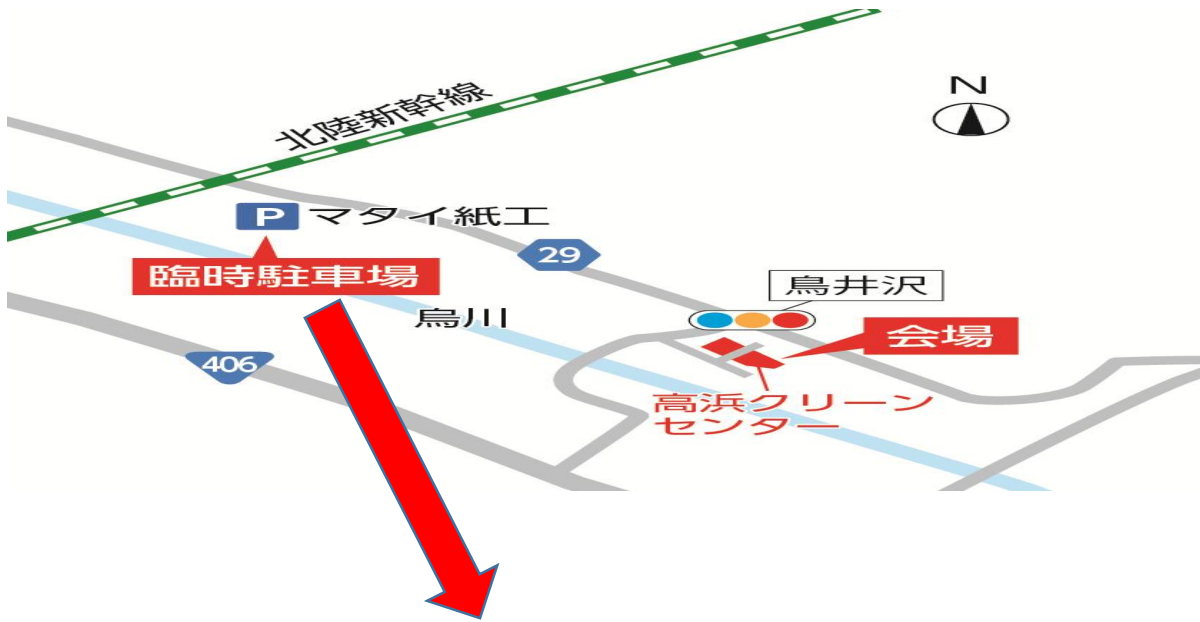

臨時駐車場案内図

臨時駐車場：マタイ紙工（株） 高崎市神戸町35番地1

駐車場台数：約200台

※駐車場内では、係員の指示に従って、駐車してください。

※盗難及び事故等の責任は負いません。