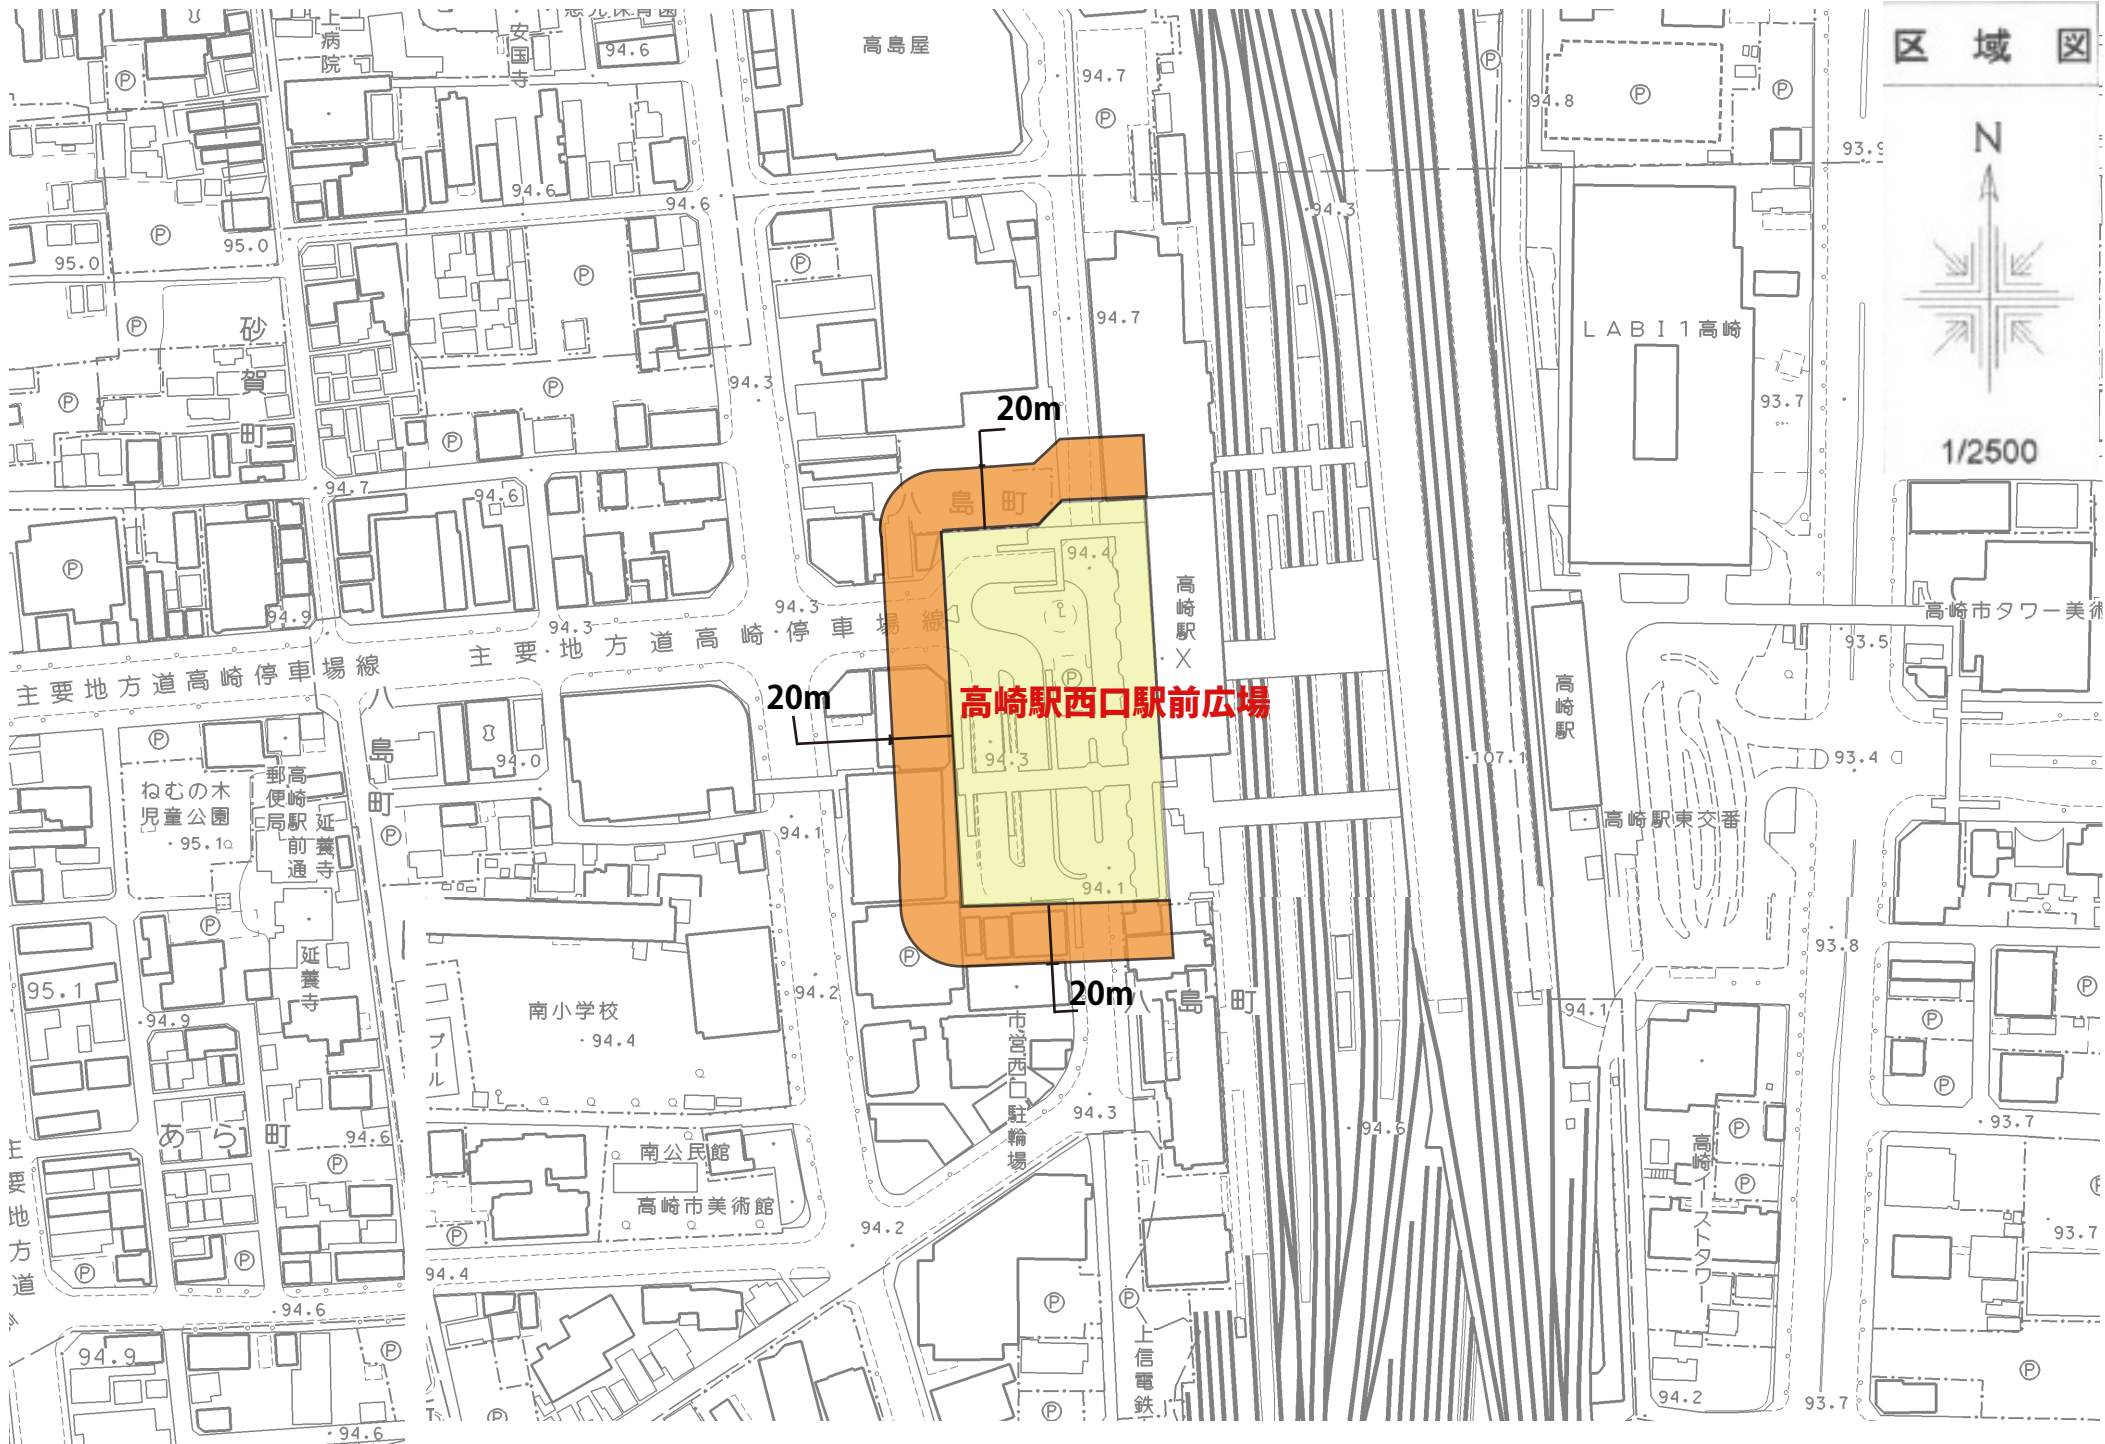

区域図

1/2500

高崎駅西口駅前広場

20m

20m

20m

主要地方道

砂賀