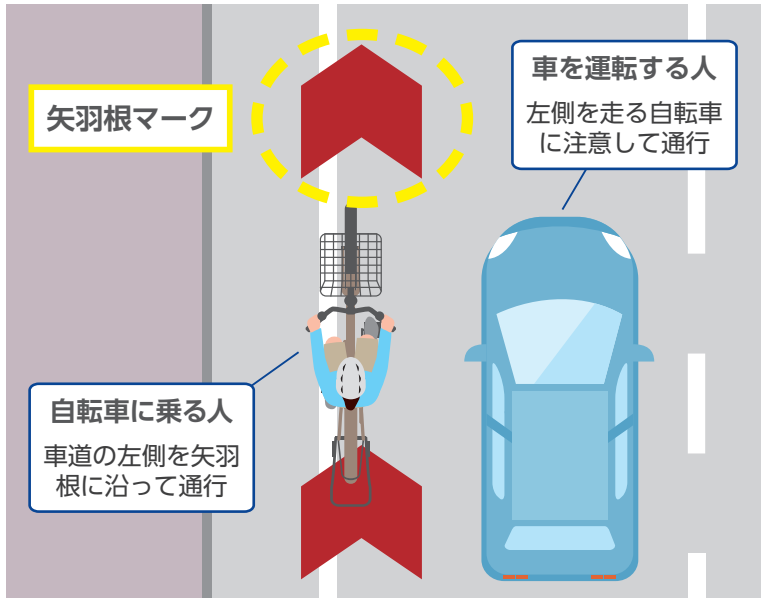

矢羽根型路面表示を整備しました

市と県は、市内で自転車の通行量の多い道路を中心に、矢羽根型路面表示、通称「矢羽根マーク」を整備しました。矢羽根マークは、自転車が進路の左側を通行するよう、走る場所の目安と方向を路面上に示したものです。

今回号では、矢羽根マークの概要と自転車に乗る際のルールをお知らせします。問い合わせは、矢羽根マークについては管理課（☎321・1264）へ、自転車に乗るときのルールについては地域交通課（☎321・1231）へ。

■ 矢羽根型路面表示（矢羽根マーク）とは

…自転車に乗る人が車道の左側を通行するよう誘導するための路面表示

市と県は、学校周辺など、市内で自転車の通行量の多い道路を中心に、矢羽根型路面表示、通称「矢羽根マーク」を整備しました。これは、自転車の走る場所の目安と方向が一目で分かるよう、車道に整備した路面表示です。群馬県の中・高校生の自転車事故が、全国の中で最も多いことから、自転車事故を減らすことを目的としています。

矢羽根マークをつけることで、自転車に乗る人が車道の左側を通行するよう誘導し、右側通行を防ぎます。また、車の運転者に自転車の通行場所を分かりやすく示し、運転時の注意を促します。

自転車に乗る人は矢羽根マークの方向に通行する

自転車に乗るときは、車道の左側を矢羽根マークに沿って、矢印の方向に通行してください。自転車に乗るときのルール（下記）を守ってください。

車を運転する人は自転車に気を付ける

車を運転するときは、車道を通る自転車に気を付けてください。左折するときは、自転車を巻き込まないよう、よく確認してください。車も車道にある矢羽根マークの上を通行できます。