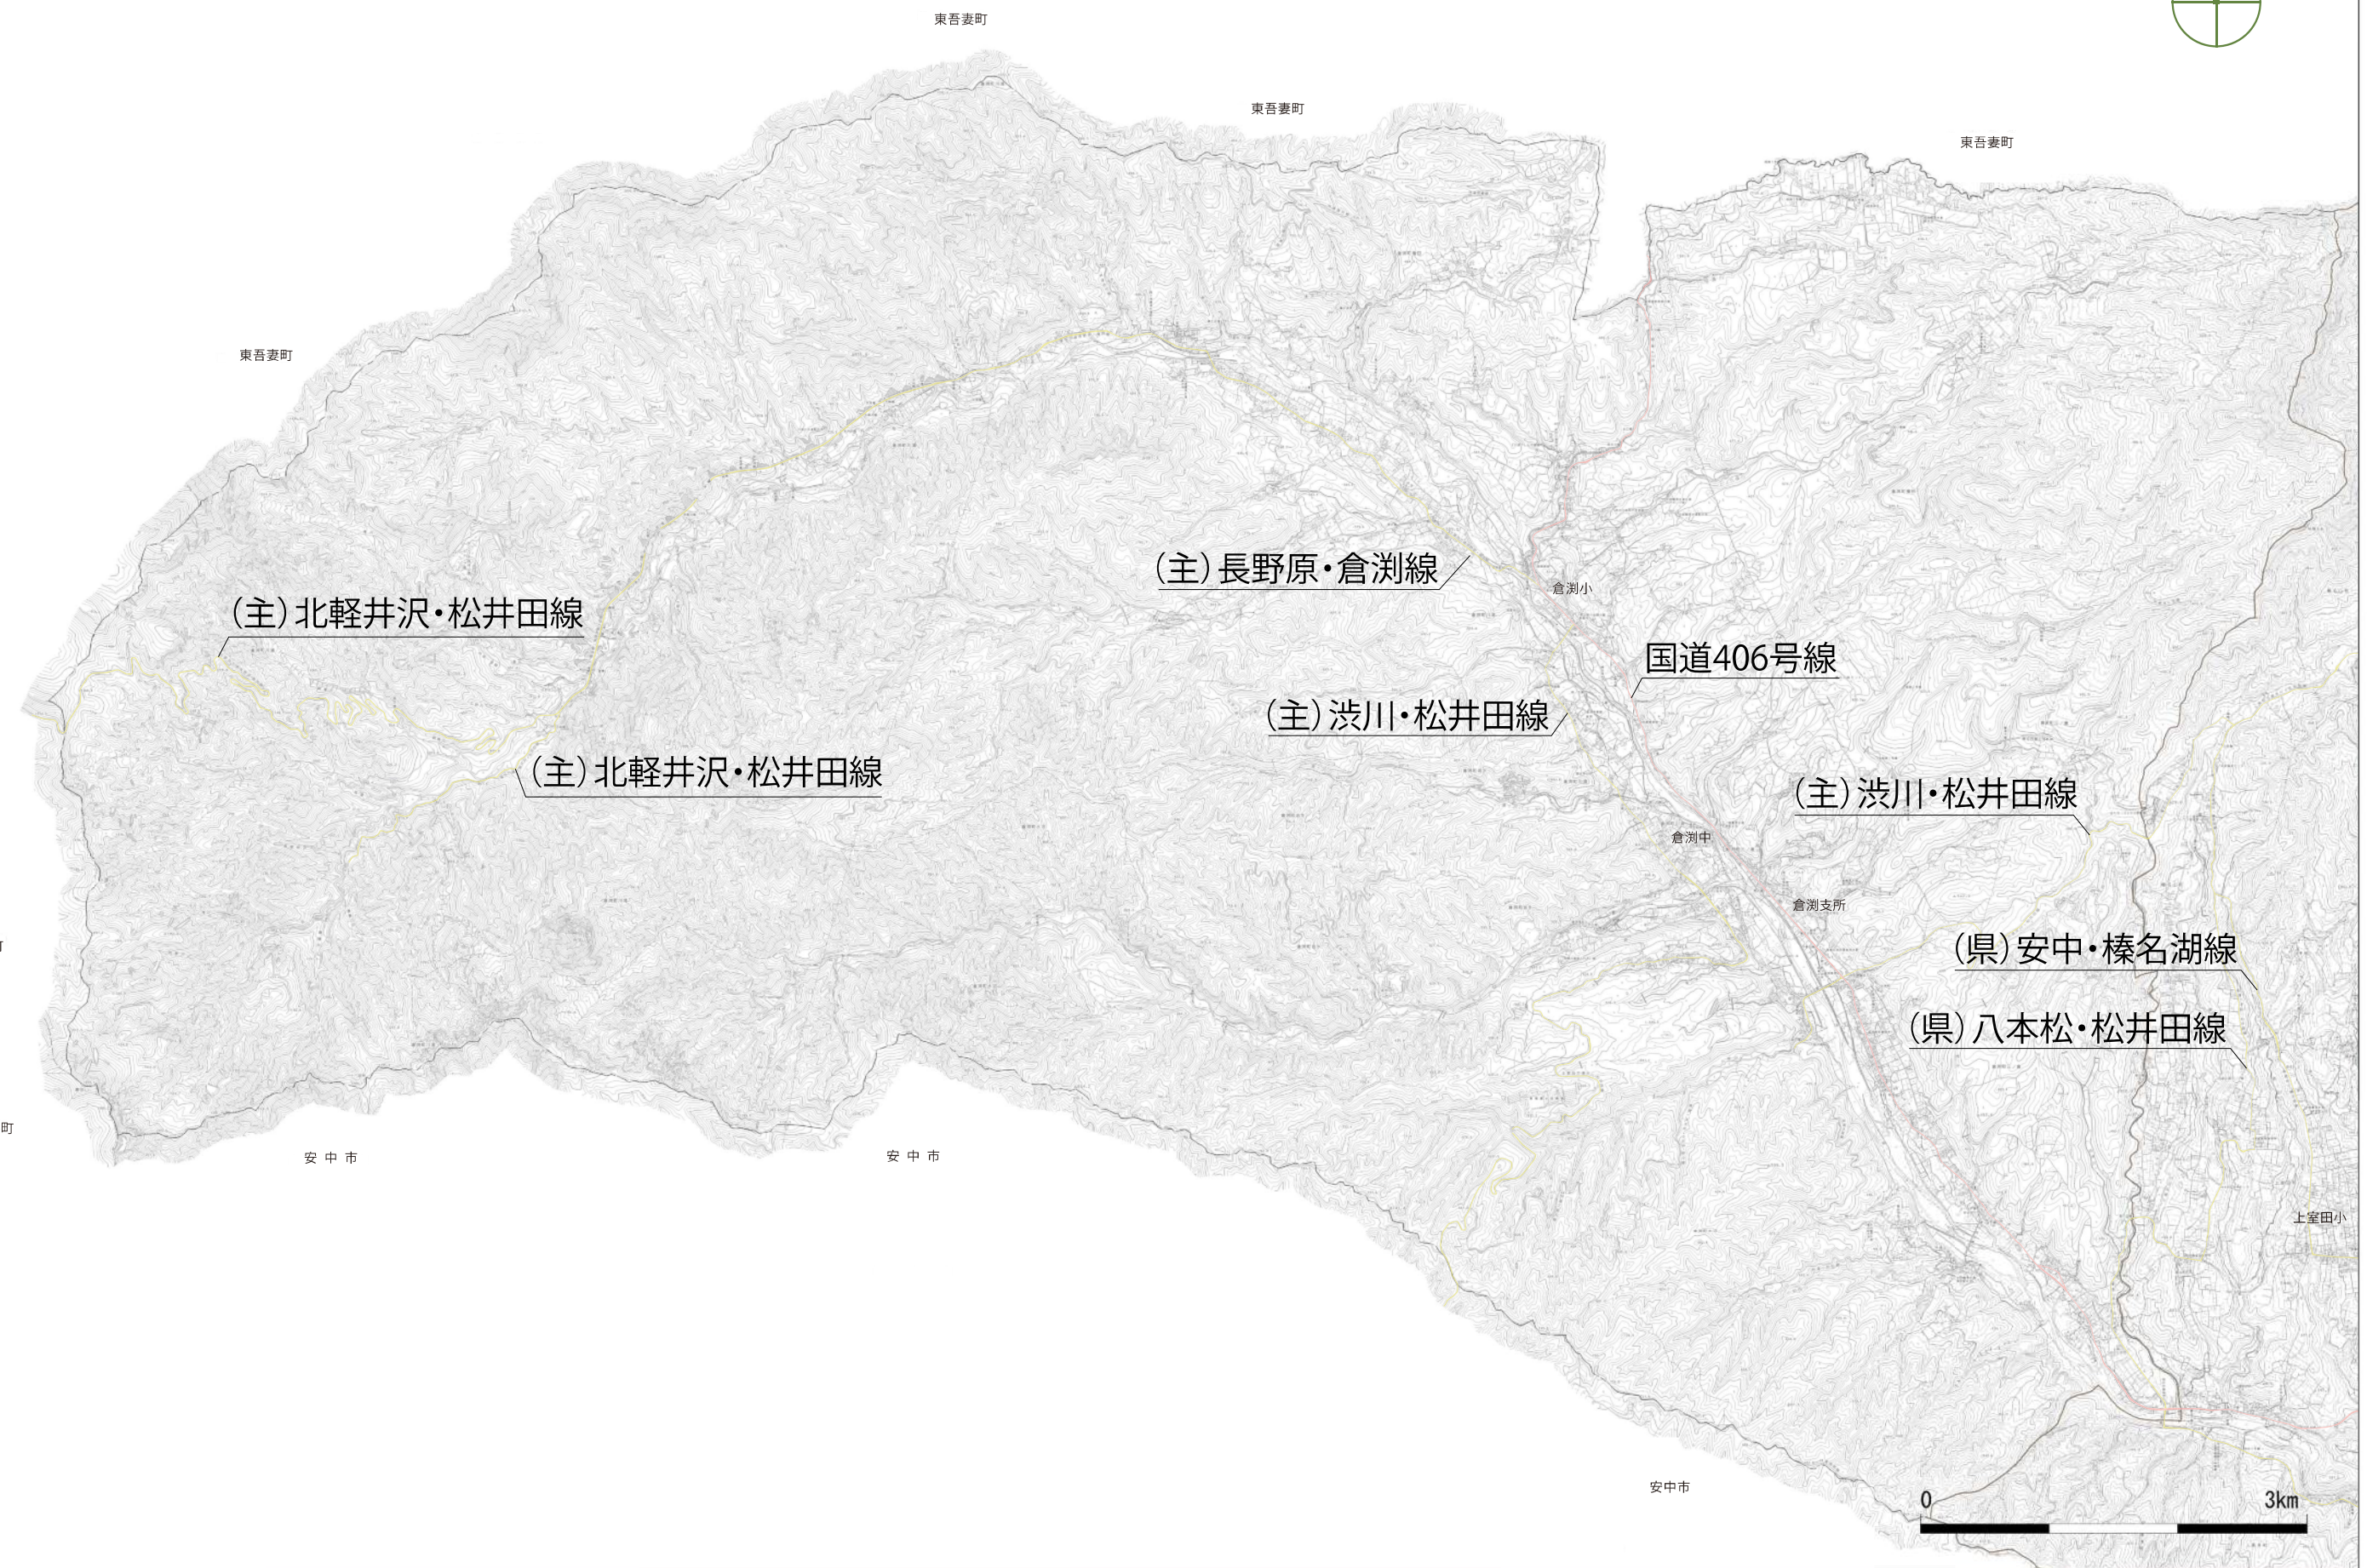

# 倉渚町管内図

東吾妻町

東吾妻町

東吾妻町

東吾妻町

(主) 北軽井沢・松井田線

(主) 長野原・倉渚線

国道406号線

(主) 渋川・松井田線

(主) 北軽井沢・松井田線

(主) 渋川・松井田線

長野原町

軽井沢町

安中市

安中市

安中市

0 3km

上室田小