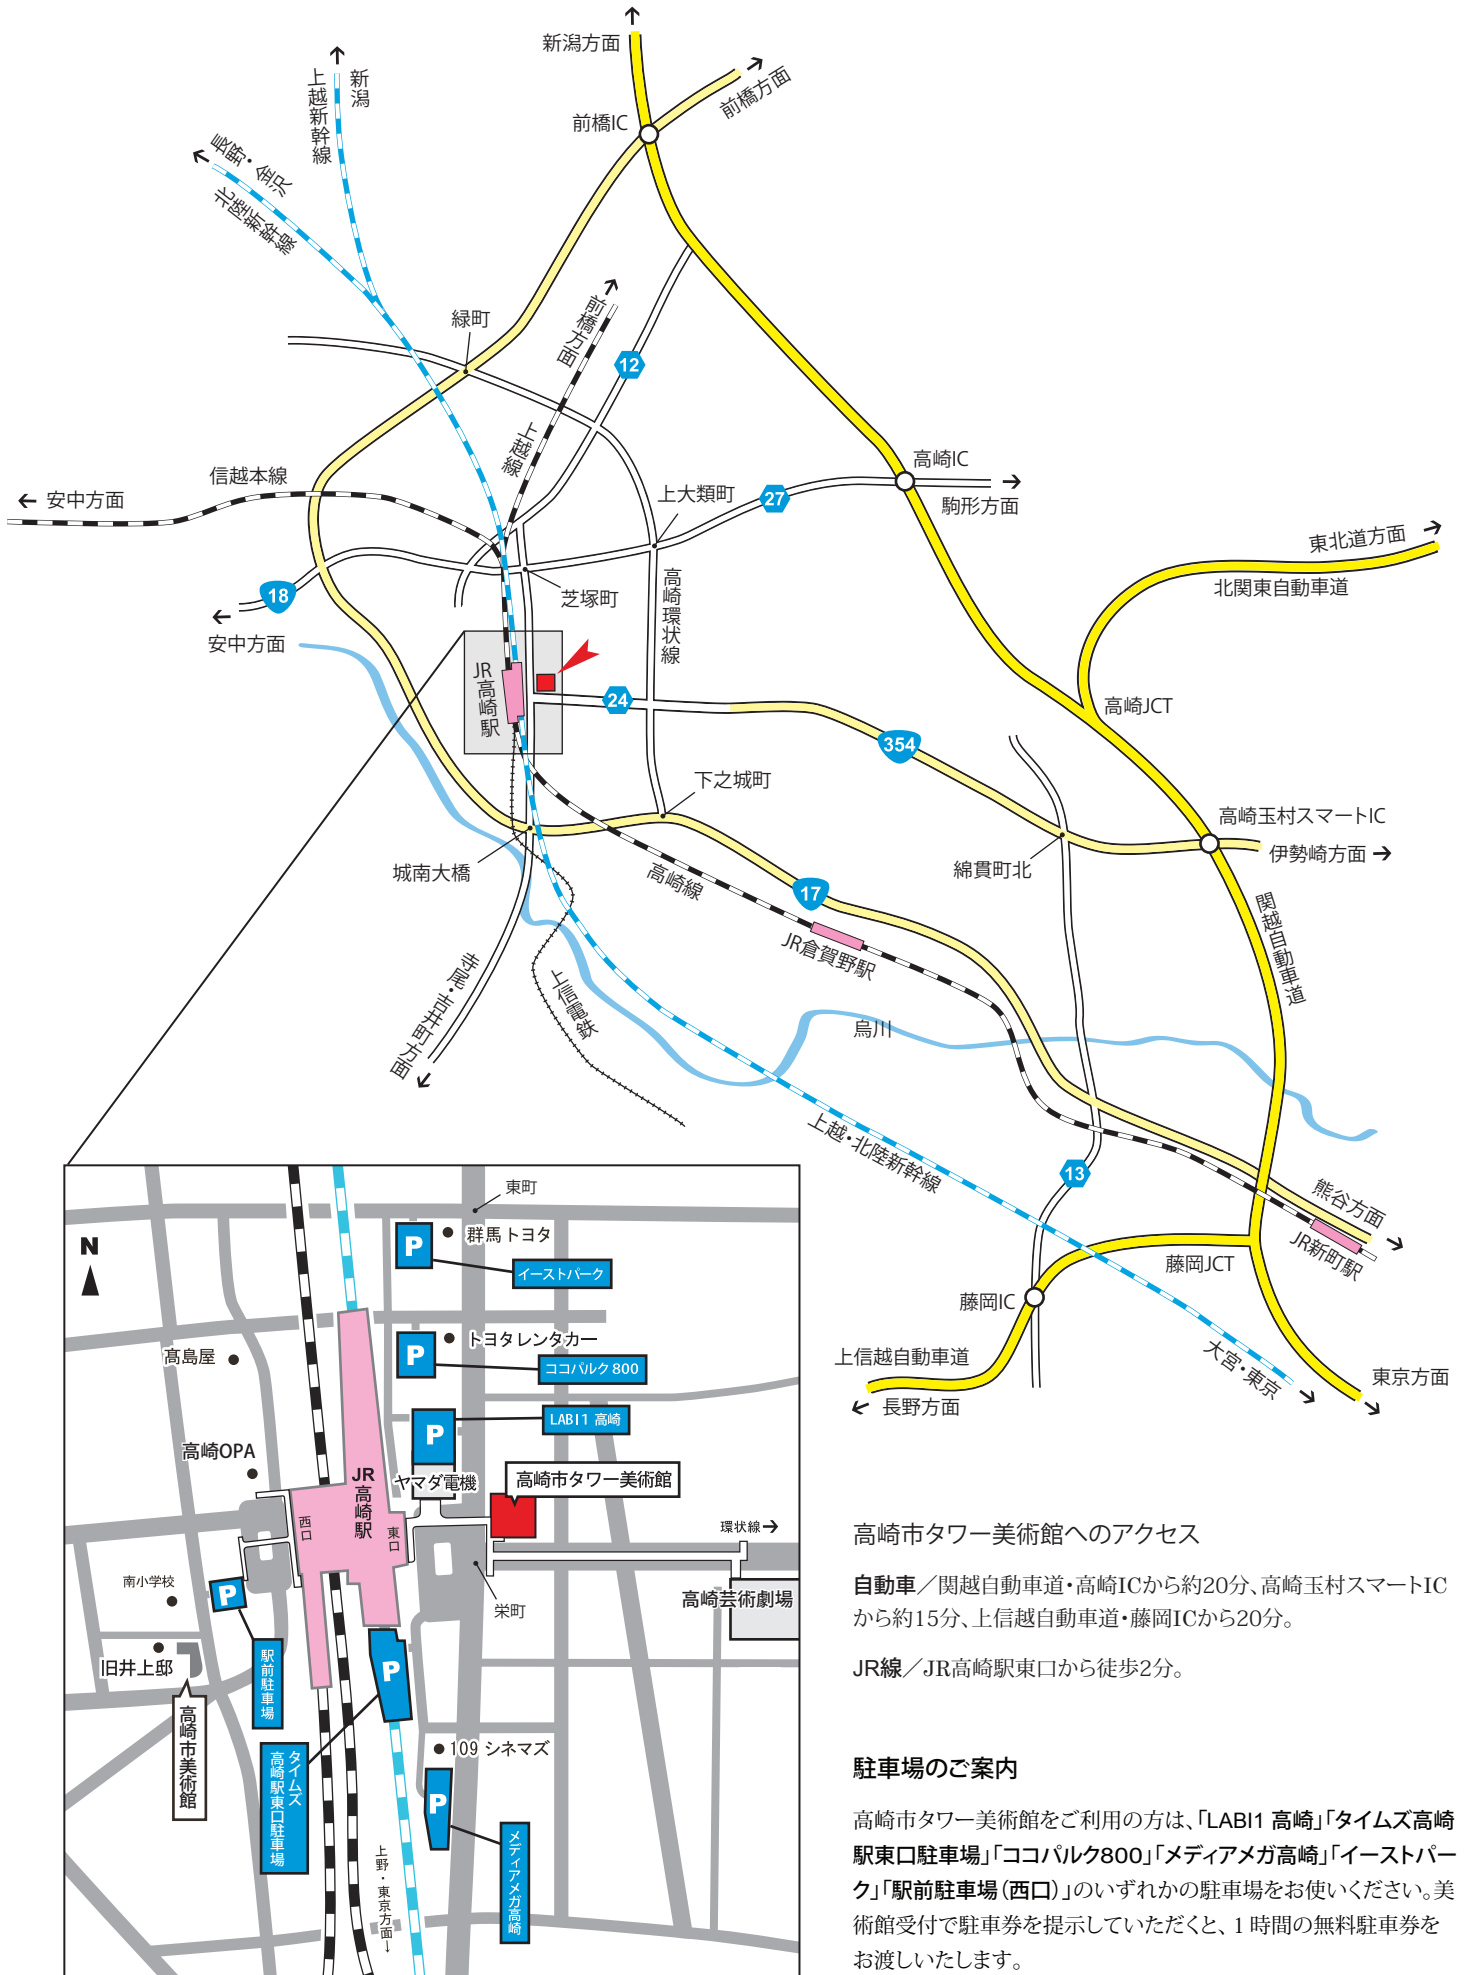

# 高崎市タワー美術館 アクセス地図

## 高崎市タワー美術館へのアクセス

自動車／関越自動車道・高崎ICから約20分、高崎玉村スマートICから約15分、上信越自動車道・藤岡ICから20分。

JR線／JR高崎駅東口から徒歩2分。

## 駐車場のご案内

高崎市タワー美術館をご利用の方は、「LABI1 高崎」「タイムズ高崎駅東口駐車場」「ココパルク800」「メディアメガ高崎」「イーストパーク」「駅前駐車場(西口)」のいずれかの駐車場をお使いください。美術館受付で駐車券を提示していただくと、1時間の無料駐車券をお渡しいたします。