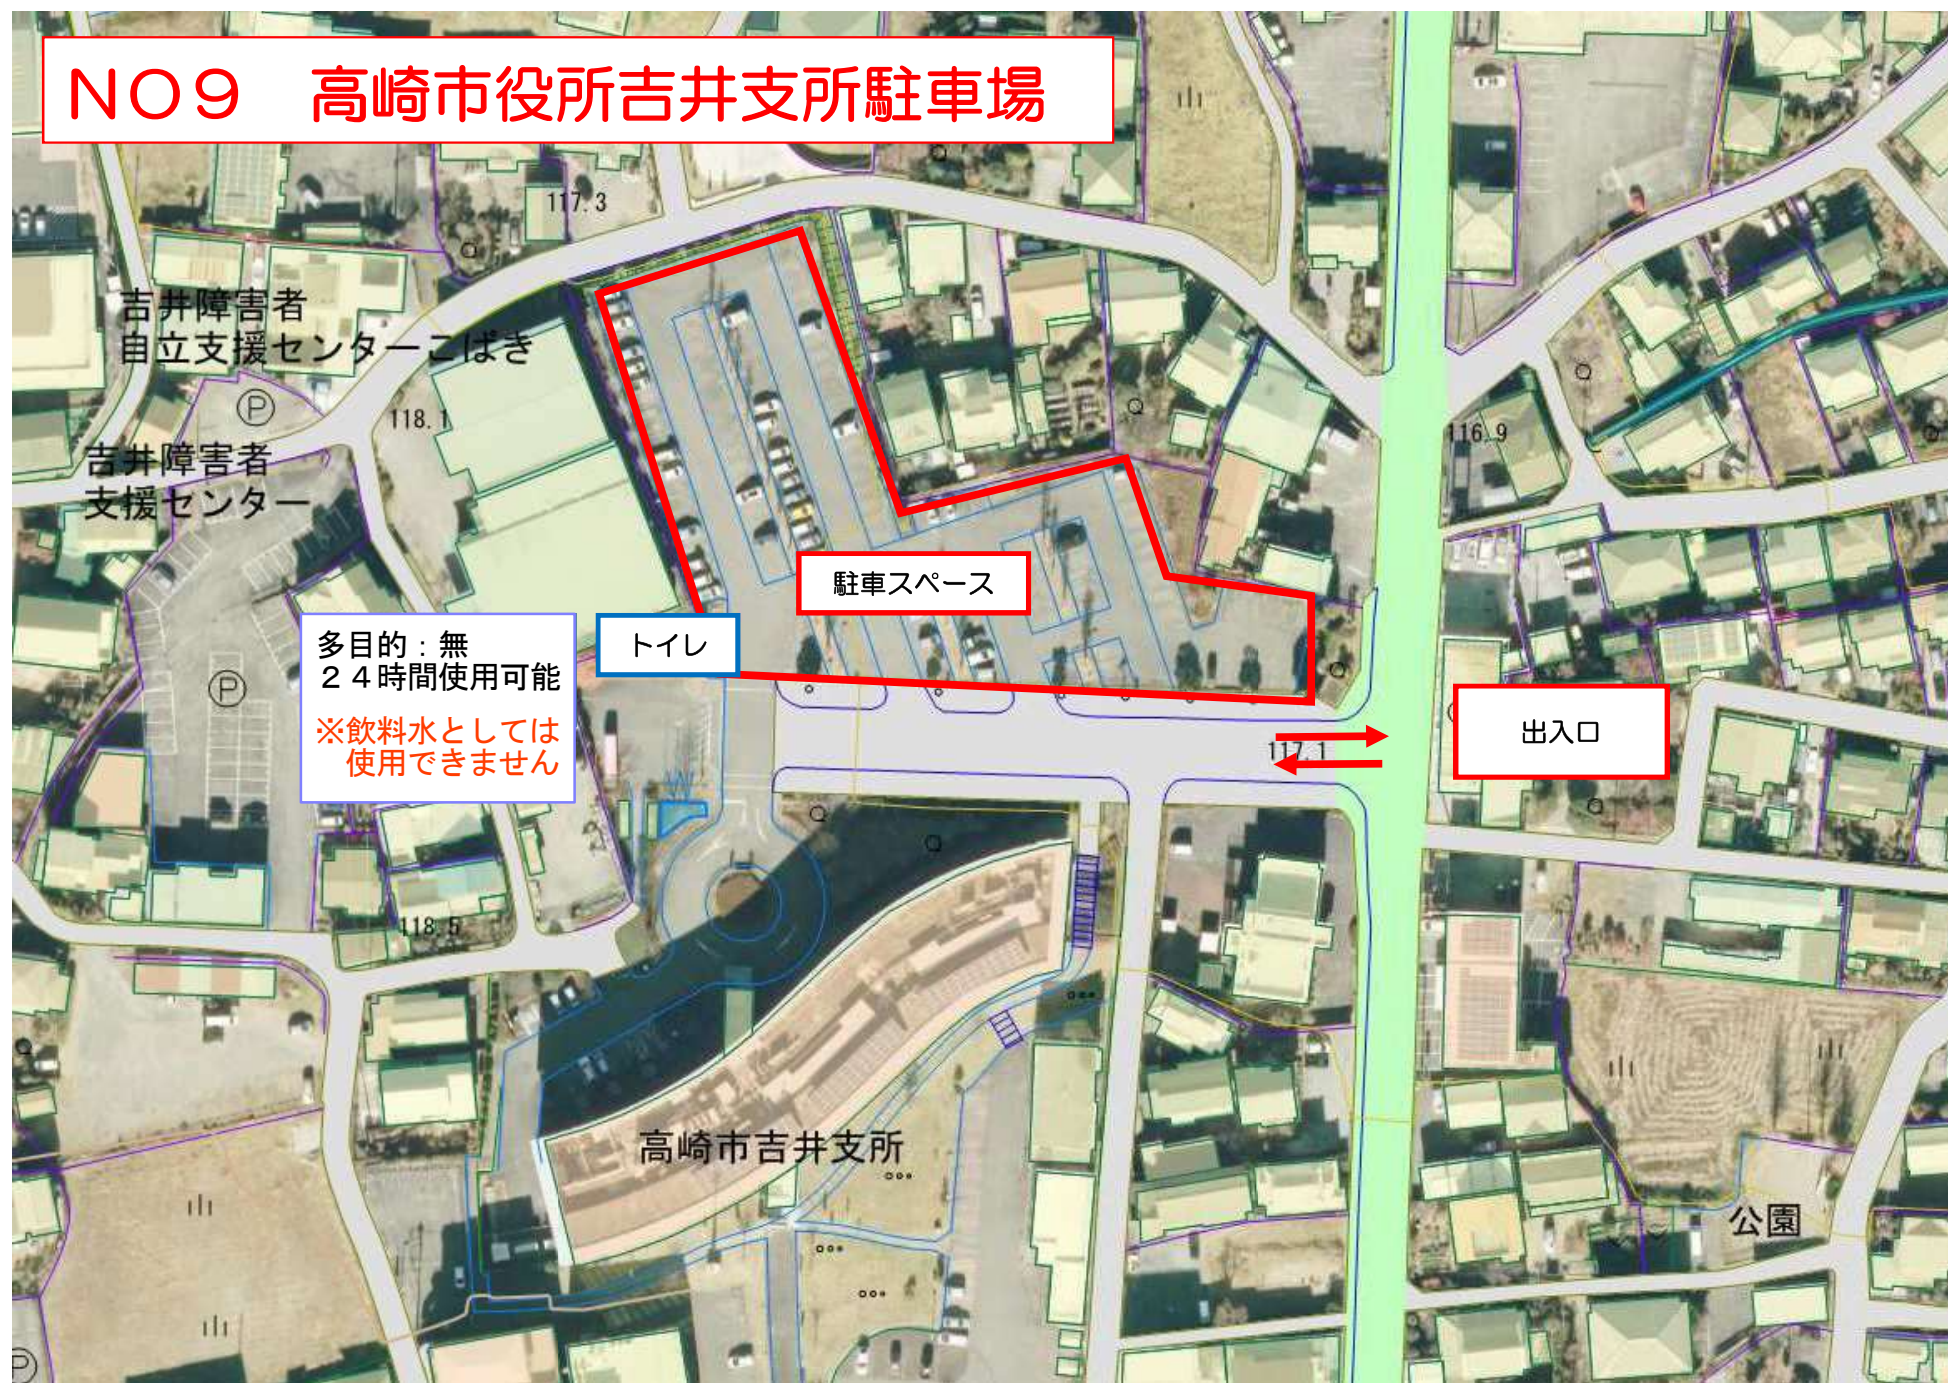

# NO9 高崎市役所吉井支所駐車場

吉井障害者  
自立支援センターこばき

吉井障害者  
支援センター

駐車スペース

トイレ

多目的：無  
24時間使用可能  
※飲料水としては  
使用できません

出入口

高崎市吉井支所

公園