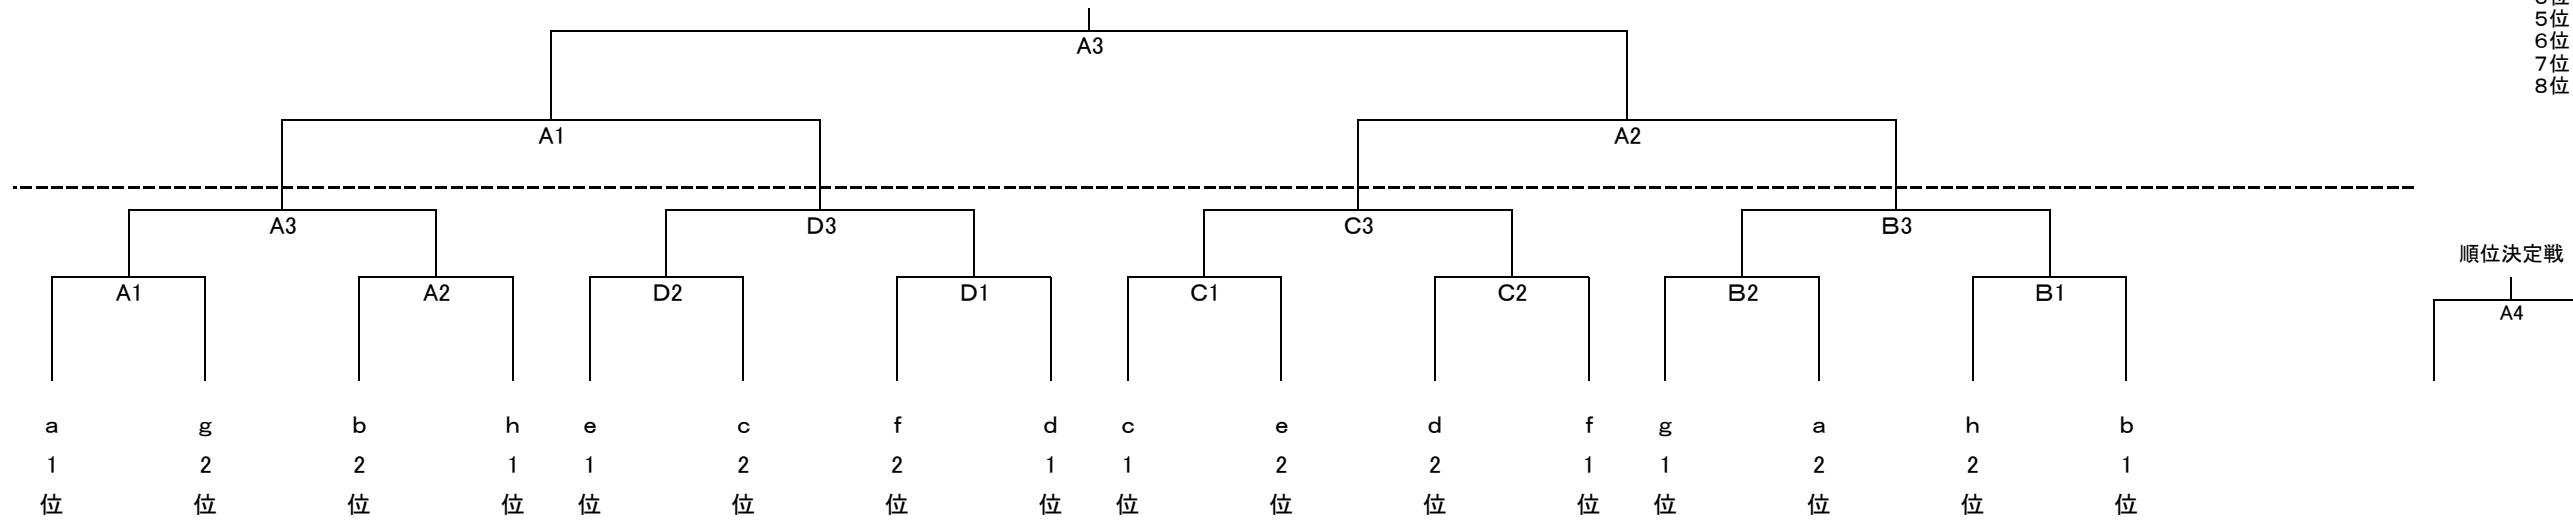

男子組み合わせ

9月18日(月) 榛名体育館 A・Bコート 決勝トーナメント戦
 9月23日(土) さわやか交流館 A・Bコート 決勝トーナメント戦

予選リーグ	
A	B
① 塚沢中	① 榛名中
② 大類中	② 箕郷中
③ 佐野中	③ 高南中
④ 群馬中央中	④ 吉井中央中

【男子結果】

優勝
 準優勝
 3位
 3位
 5位
 6位
 7位
 8位

女子組み合わせ

9月18日(月) さわやか交流館 A・Bコート 予選リーグ
 群馬体育館 C・Dコート
 榛名中学校 E・Fコート
 箕郷中学校 G・Hコート
 9月23日(土) 浜川体育館 A・B・C・Dコート 決勝トーナメント
 9月24日(日) さわやか交流館 A・Bコート 準決勝・決勝

【女子結果】

優勝
 準優勝
 3位
 3位
 5位
 6位
 7位
 8位

女子 予選リーグ戦

aブロック	勝 敗	順位	bブロック	勝 敗	順位	cブロック	勝 敗	順位	dブロック	勝 敗	順位	eブロック	勝 敗	順位	fブロック	勝 敗	順位	gブロック	勝 敗	順位	hブロック	勝 敗	順位
① 塚沢			① 中尾			① 高南			① 倉賀野			① 吉井西			① 長野郷			① 吉井中央			① 榛名		
② 高松			② 群馬中央			② 新町			② 矢中			② 箕郷			② 佐野			② 片岡			② 並榎		
③ 群馬南			③ 中央中等			③ 豊岡			③ 第一			③ 入野			③ 寺尾			③ 八幡			③ 大類		
責任者 武者(塚沢)			責任者 角田(中尾)			責任者 櫻井(高南)			責任者 松元(倉賀野)			責任者 村岡(吉井西)			責任者 堤(長野郷)			責任者 佐藤(吉井中央)			責任者 藤井(榛名)		
会場 さわやか交流館			会場 さわやか交流館			会場 群馬体育館			会場 群馬体育館			会場 箕郷中			会場 榛名中			会場 箕郷中			会場 榛名中		