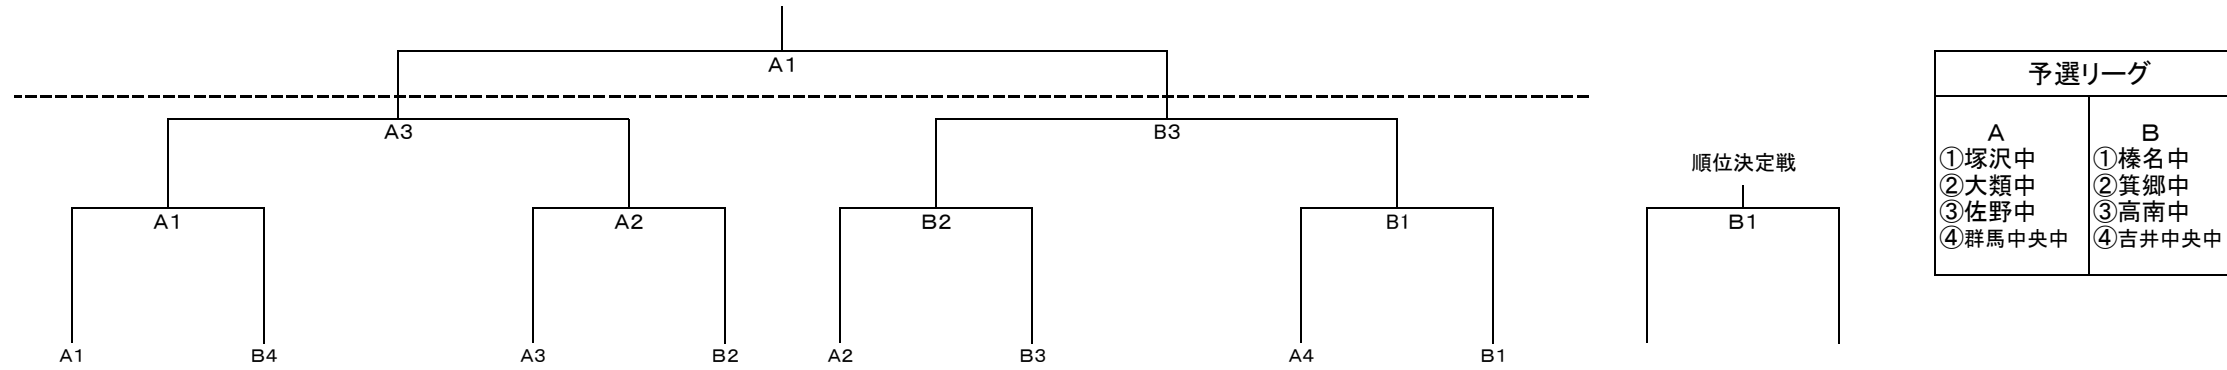

男子組み合わせ

9月18日(月) 榛名体育館 A・Bコート 決勝トーナメント戦
 9月23日(土) さわやか交流館 A・Bコート 決勝トーナメント戦

予選リーグ	
A	B
① 塚沢中	① 榛名中
② 大類中	② 箕郷中
③ 佐野中	③ 高南中
④ 群馬中央中	④ 吉井中央中

【男子結果】

優勝
 準優勝
 3位
 3位
 5位
 6位
 7位
 8位

女子組み合わせ

9月18日(月) さわやか交流館 A・Bコート 予選リーグ
 群馬体育館 C・Dコート
 榛名中学校 E・Fコート
 箕郷中学校 G・Hコート
 9月23日(土) 浜川体育館 A・B・C・Dコート 決勝トーナメント
 9月24日(日) さわやか交流館 A・Bコート 準決勝・決勝

【女子結果】

優勝
 準優勝
 3位
 3位
 5位
 6位
 7位
 8位

女子 予選リーグ戦

aブロック	勝 敗	順位	bブロック	勝 敗	順位	cブロック	勝 敗	順位	dブロック	勝 敗	順位	eブロック	勝 敗	順位	fブロック	勝 敗	順位	gブロック	勝 敗	順位	hブロック	勝 敗	順位
① 塚沢			① 中尾			① 高南			① 倉賀野			① 吉井西			① 長野郷			① 吉井中央			① 榛名		
② 高松			② 群馬中央			② 新町			② 矢中			② 箕郷			② 佐野			② 片岡			② 並榎		
③ 群馬南			③ 中央中等			③ 豊岡			③ 第一			③ 入野			③ 寺尾			③ 八幡			③ 大類		
責任者 武者(塚沢)			責任者 角田(中尾)			責任者 櫻井(高南)			責任者 松元(倉賀野)			責任者 村岡(吉井西)			責任者 堤(長野郷)			責任者 佐藤(吉井中央)			責任者 藤井(榛名)		
会場 さわやか交流館			会場 さわやか交流館			会場 群馬体育館			会場 群馬体育館			会場 箕郷中			会場 榛名中			会場 箕郷中			会場 榛名中		