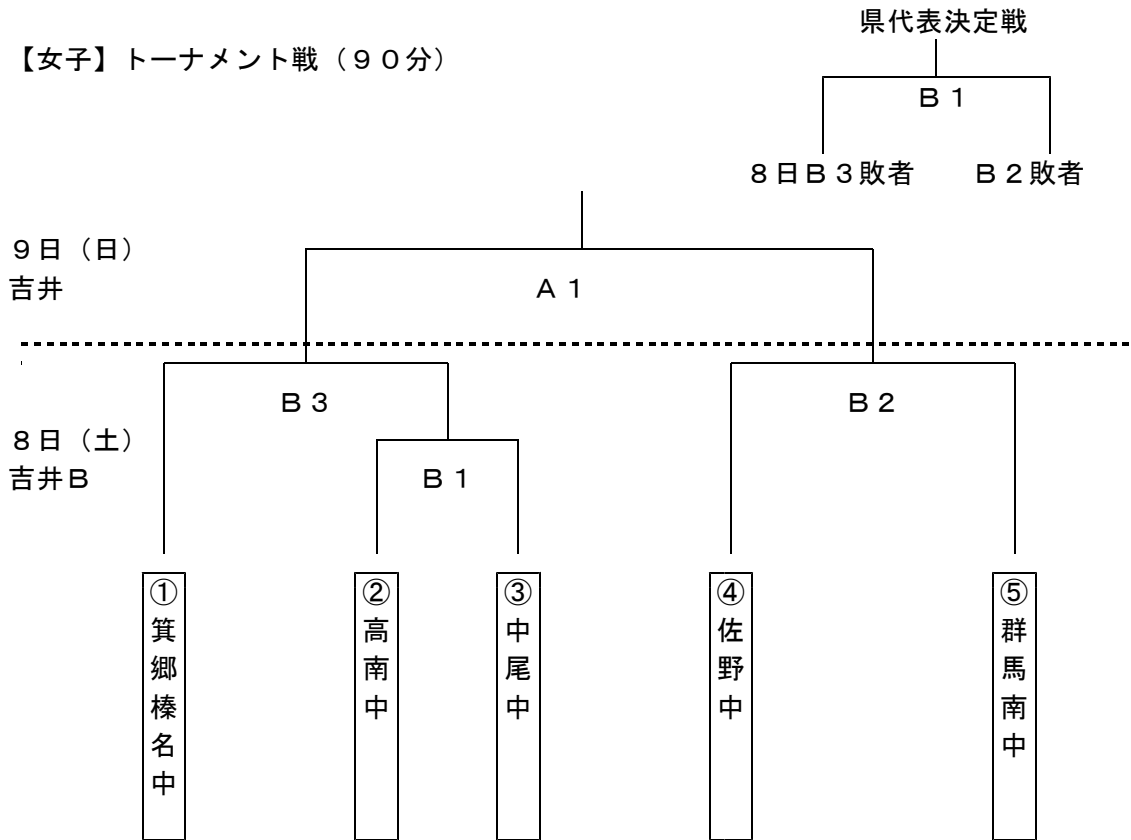

高崎市中体連総体ソフトボール大会組み合わせ

【男子】リーグ戦（90分）吉井総合運動公園野球場A 8日（土）

	① 榛名中	② 中尾中	③ 佐野中
① 榛名中			
② 中尾中			
③ 佐野中			

第1試合 ①榛名中－②中尾中

第2試合 ①榛名中－③佐野中

第3試合 ②中尾中－③佐野中

〔試合開始予定時刻〕

※各試合の間はゲームセットから30分後ベンチ入りとする。

第1試合 8：30～

第2試合 10：30～

第3試合 12：30～

【女子】トーナメント戦（90分）

〔試合開始予定時刻〕

第1試合 8：30～

第2試合 10：30～

第3試合 12：30～

※グラウンド担当 基本は協力して

8日 A 1 男子③ B 1 女子①

A 2 男子② B 2 B 1 敗者

A 3 男子① B 3 B 2 敗者

9日 女子 8日B 1 敗者チーム