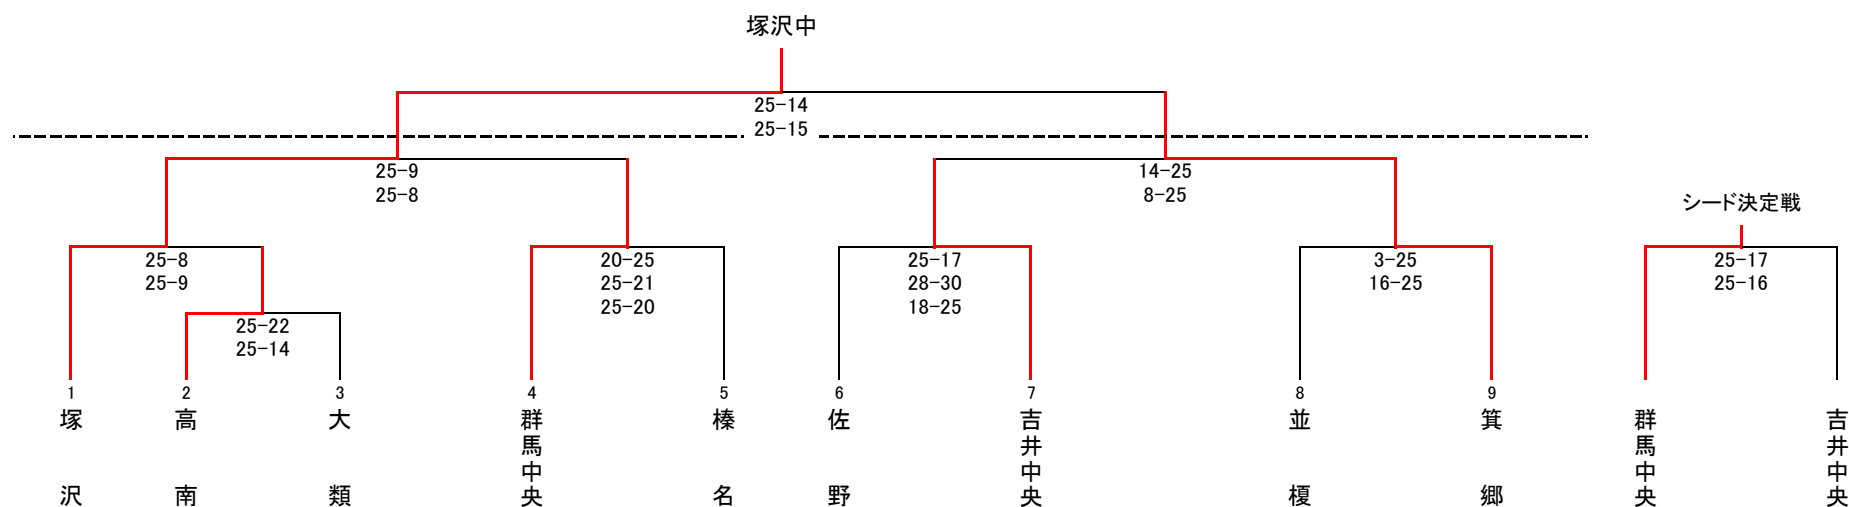

男子組み合わせ

9月17日(土) 群馬中央中学校 A・Bコート 決勝トーナメント戦
9月23日(金) 榛名体育館 A・Bコート 決勝トーナメント ベスト4

1. 予選A
   1 塚沢
   2 並榎
   3 大類
   4 佐野
   5 群馬中央
2. 予選B
   1 箕郷
   2 吉井中央
   3 高南
   4 榛名

【男子結果】

1. 優勝 塚沢中
   準優勝 箕郷中
   3位 群馬中央中
   吉井中央中
   5位 榛名中
   佐野中
   高南中
   並榎中
   大類中

※5位以下は順位決定なし

女子組み合わせ

9月17日(土) 浜川体育館 A・B・Cコート 予選リーグ
さわやか交流館 E・Fコート
群馬体育館 G・Hコート

9月23日(金) 浜川体育館 A・B・C・Dコート 決勝トーナメント

9月24日(土) 浜川体育館 A・Bコート 準決勝・決勝