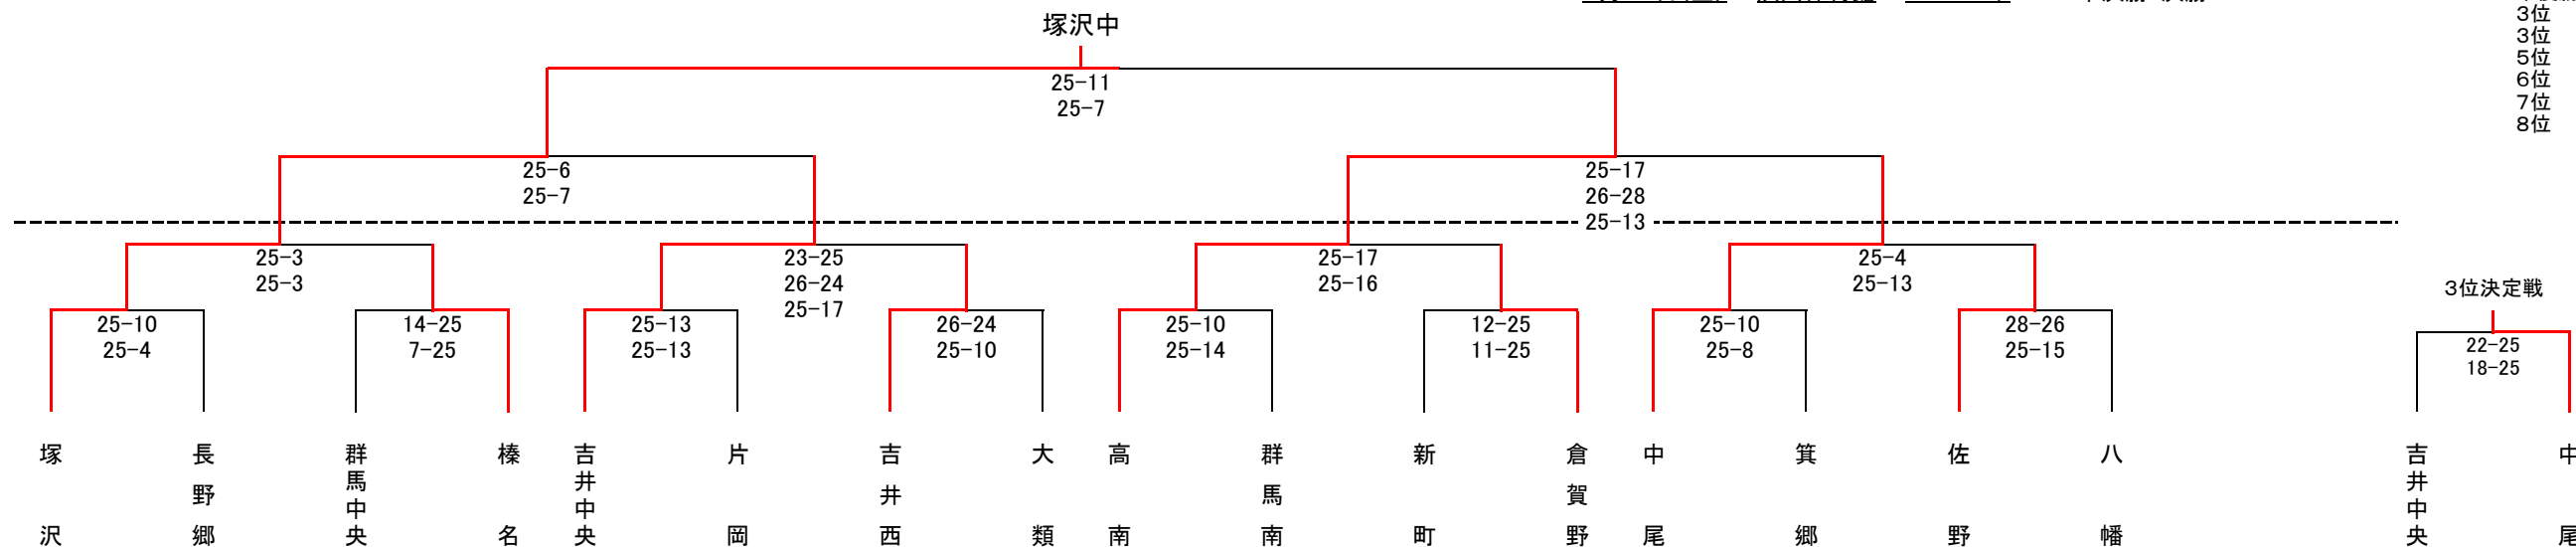

※5位以下は順位決定なし

女子組み合わせ

9月17日(土) 浜川体育館 A・B・Cコート 予選リーグ  
 さわやか交流館 E・Fコート  
 群馬体育館 G・Hコート

9月23日(金) 浜川体育館 A・B・C・Dコート 決勝トーナメント

9月24日(土) 浜川体育館 A・Bコート 準決勝・決勝

【女子結果】

- 優勝 塚沢中  
 準優勝 高南中  
 3位 中尾中  
 吉井中央中  
 5位 倉賀野中  
 6位 吉井西中  
 7位 榛名中  
 8位 佐野中