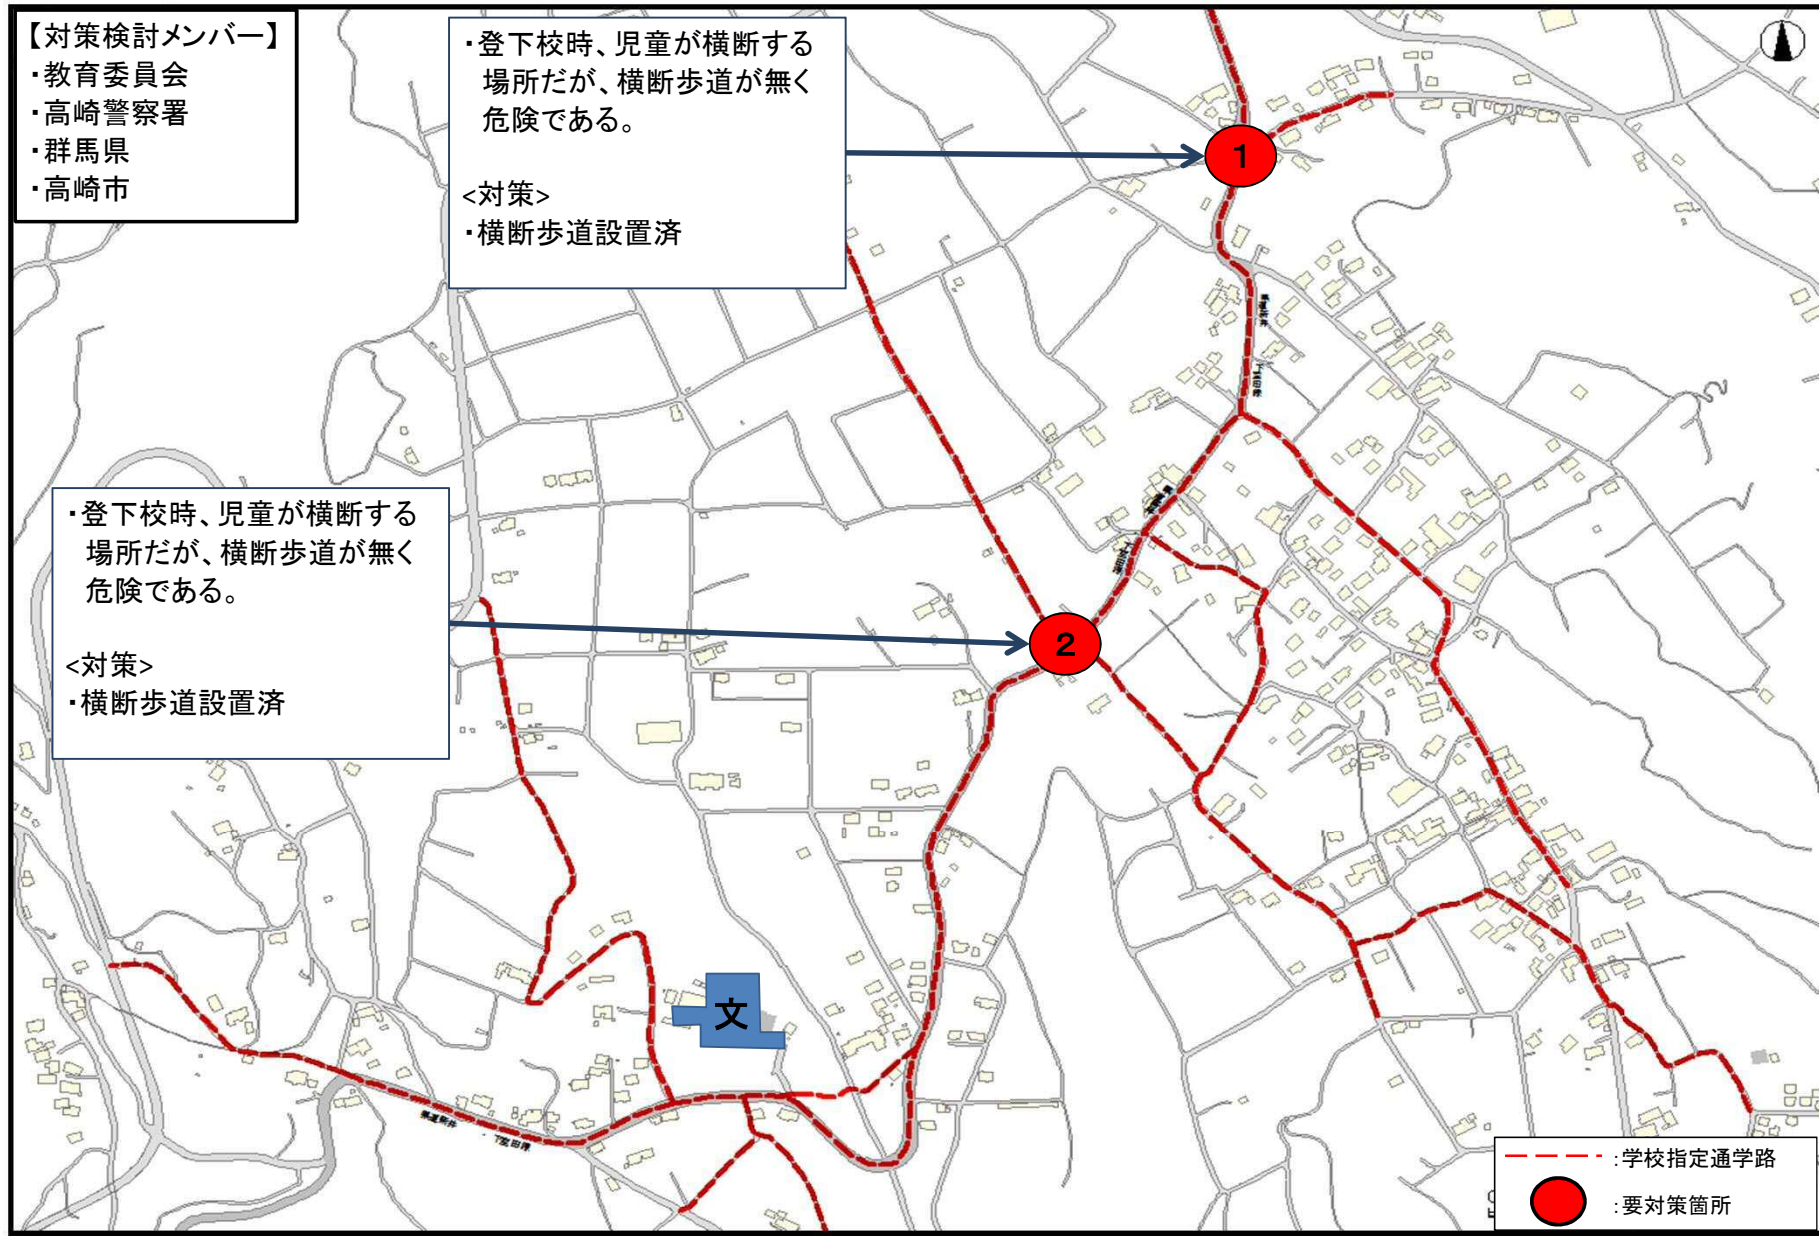

通学路安全対策箇所図 -北小学校-

通学路安全対策箇所図 -東小学校-

通学路安全対策箇所図 -西小学校-

通学路安全対策箇所図 -塚沢小学校-

通学路安全対策箇所図 -寺尾小学校-

通学路安全対策箇所図 -佐野小学校-

通学路安全対策箇所図 -城東小学校-

通学路安全対策箇所図 -新高尾小学校-

通学路安全対策箇所図 -八幡小学校-

通学路安全対策箇所図 -豊岡小学校-

通学路安全対策箇所図 -大類小学校-

通学路安全対策箇所図 -南八幡小学校-

通学路安全対策箇所図 -倉賀野小学校-

通学路安全対策箇所図 -岩鼻小学校-

通学路安全対策箇所図 -京ヶ島小学校-

通学路安全対策箇所図 -滝川小学校-

通学路安全対策箇所図 -東部小学校-

通学路安全対策箇所図 -西部小学校-

通学路安全対策箇所図 -乗附小学校-

通学路安全対策箇所図 -矢中小学校-

通学路安全対策箇所図 -箕輪小学校-

通学路安全対策箇所図 -車郷小学校-

通学路安全対策箇所図 -箕郷東小学校-

通学路安全対策箇所図 - 金古小学校 -

通学路安全対策箇所図 -中室田小学校-

通学路安全対策箇所図 -里見小学校-

通学路安全対策箇所図 -久留馬小学校-

通学路安全対策箇所図 - 下里見小学校 -

通学路安全対策箇所図 -宮沢小学校-

通学路安全対策箇所図 -吉井小学校-

通学路安全対策箇所図 -入野小学校-

通学路安全対策箇所図 -岩平小学校-