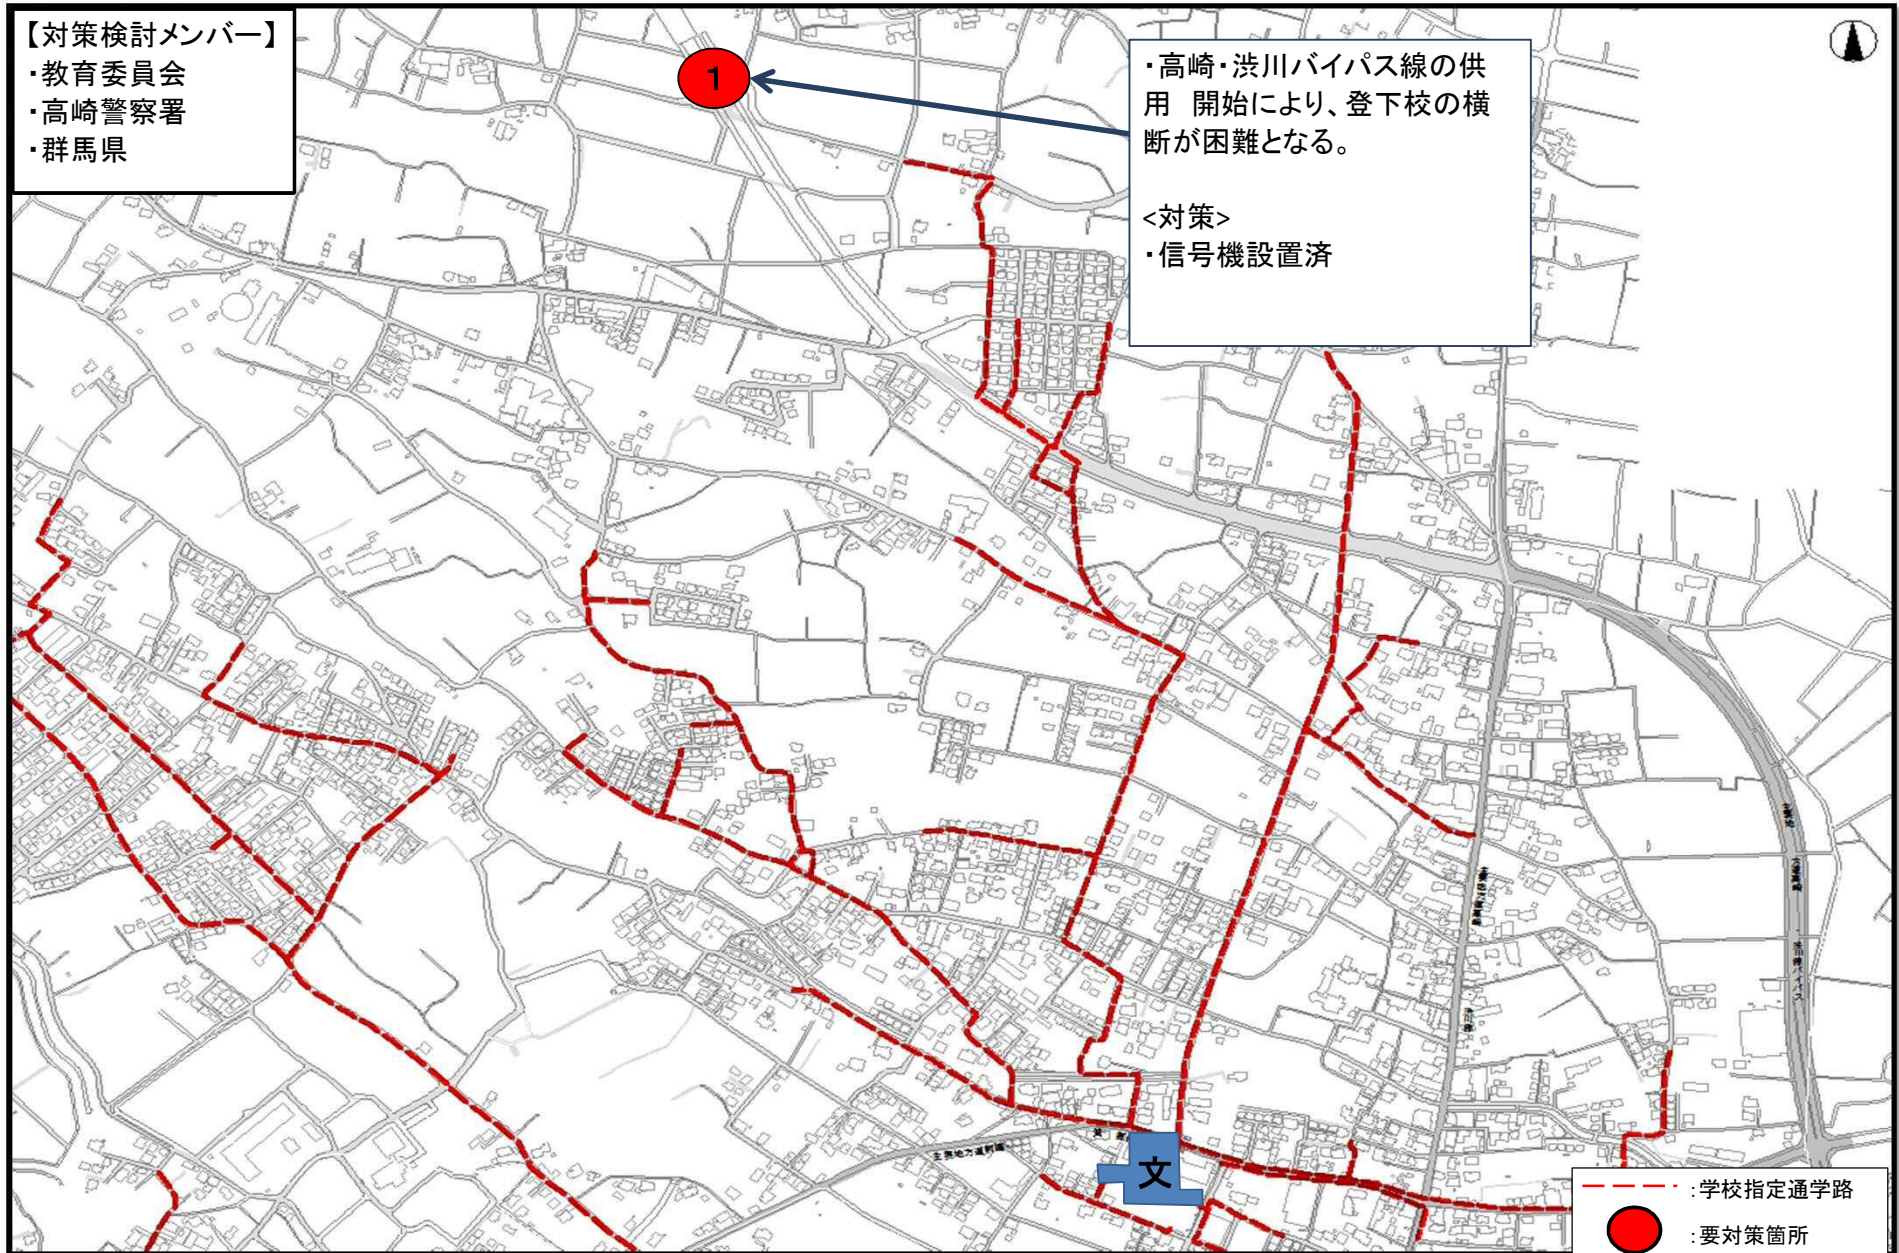

通学路安全対策箇所図 -北小学校-

通学路安全対策箇所図 -東小学校-

通学路安全対策箇所図 -西小学校-

通学路安全対策箇所図 -塚沢小学校-

通学路安全対策箇所図 -寺尾小学校-

通学路安全対策箇所図 -佐野小学校-

通学路安全対策箇所図 -城東小学校-

通学路安全対策箇所図 -新高尾小学校-

通学路安全対策箇所図 -八幡小学校-

通学路安全対策箇所図 -豊岡小学校-

通学路安全対策箇所図 -大類小学校-

通学路安全対策箇所図 -南八幡小学校-

通学路安全対策箇所図 -倉賀野小学校-

通学路安全対策箇所図 -岩鼻小学校-

通学路安全対策箇所図 -京ヶ島小学校-

通学路安全対策箇所図 -滝川小学校-

通学路安全対策箇所図 -東部小学校-

通学路安全対策箇所図 -西部小学校-

通学路安全対策箇所図 -乗附小学校-

通学路安全対策箇所図 -矢中小学校-

通学路安全対策箇所図 -箕輪小学校-

通学路安全対策箇所図 -車郷小学校-

通学路安全対策箇所図 -箕郷東小学校-

通学路安全対策箇所図 - 金古小学校 -

通学路安全対策箇所図 -国府小学校-

通学路安全対策箇所図 -堤ヶ岡小学校-

通学路安全対策箇所図 -上郊小学校-

通学路安全対策箇所図 -金古南小学校-

通学路安全対策箇所図 -桜山小学校-

通学路安全対策箇所図 -新町第一小学校-

通学路安全対策箇所図 -新町第二小学校-

通学路安全対策箇所図 -下室田小学校-