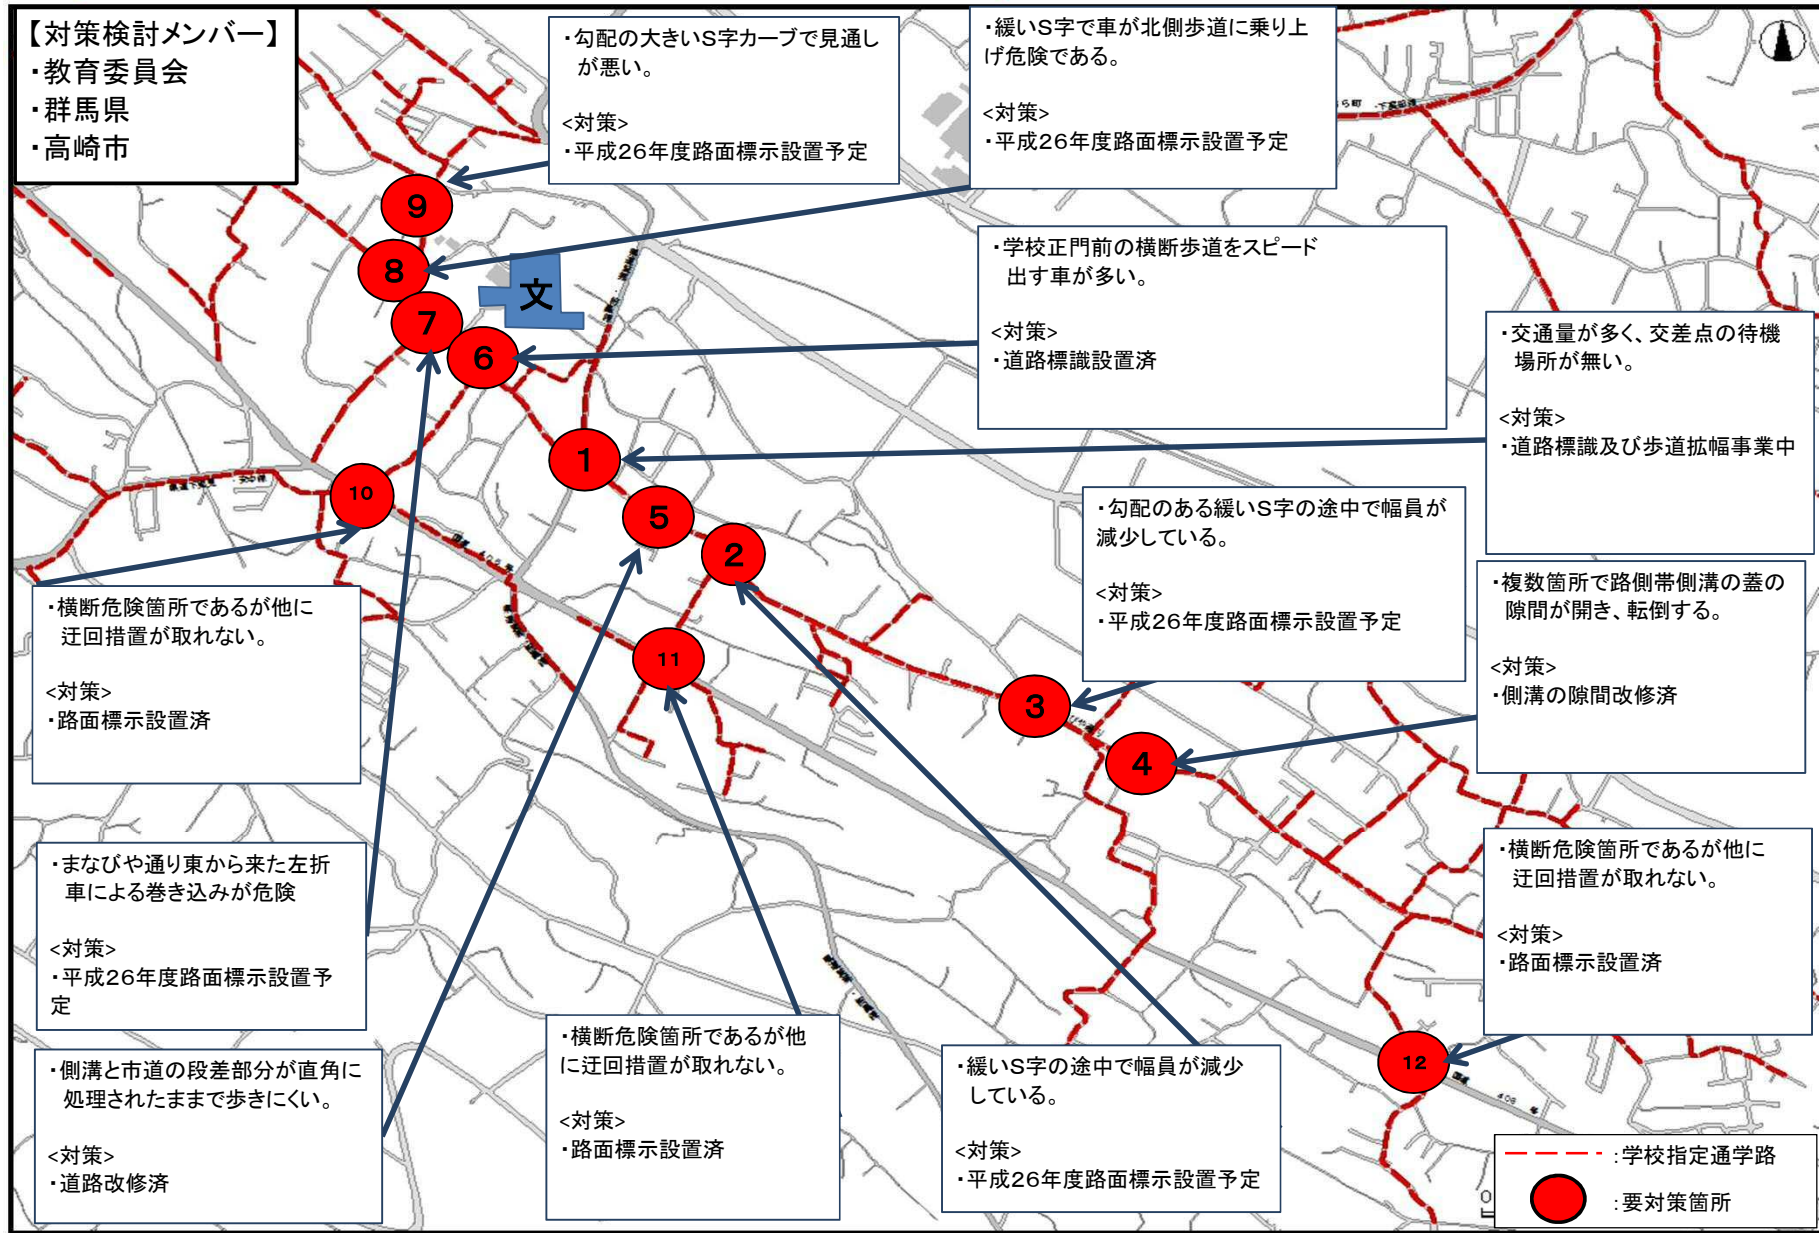

通学路安全対策箇所図 -北小学校-

通学路安全対策箇所図 -東小学校-

通学路安全対策箇所図 -西小学校-

通学路安全対策箇所図 -塚沢小学校-

通学路安全対策箇所図 -寺尾小学校-

通学路安全対策箇所図 -佐野小学校-

通学路安全対策箇所図 -城東小学校-

通学路安全対策箇所図 -新高尾小学校-

通学路安全対策箇所図 -東部小学校-

通学路安全対策箇所図 -西部小学校-

通学路安全対策箇所図 -乗附小学校-

通学路安全対策箇所図 -矢中小学校-

通学路安全対策箇所図 -箕輪小学校-

通学路安全対策箇所図 -車郷小学校-

通学路安全対策箇所図 -箕郷東小学校-

通学路安全対策箇所図 - 金古小学校 -

通学路安全対策箇所図 -国府小学校-

通学路安全対策箇所図 -堤ヶ岡小学校-

通学路安全対策箇所図 -上郊小学校-

通学路安全対策箇所図 -金古南小学校-

通学路安全対策箇所図 -桜山小学校-

通学路安全対策箇所図 -新町第一小学校-

通学路安全対策箇所図 -新町第二小学校-

通学路安全対策箇所図 -下室田小学校-

通学路安全対策箇所図 -中室田小学校-

通学路安全対策箇所図 -里見小学校-

通学路安全対策箇所図 -久留馬小学校-

通学路安全対策箇所図 - 下里見小学校 -

通学路安全対策箇所図 -宮沢小学校-

通学路安全対策箇所図 -吉井小学校-

通学路安全対策箇所図 -入野小学校-

通学路安全対策箇所図 -岩平小学校-