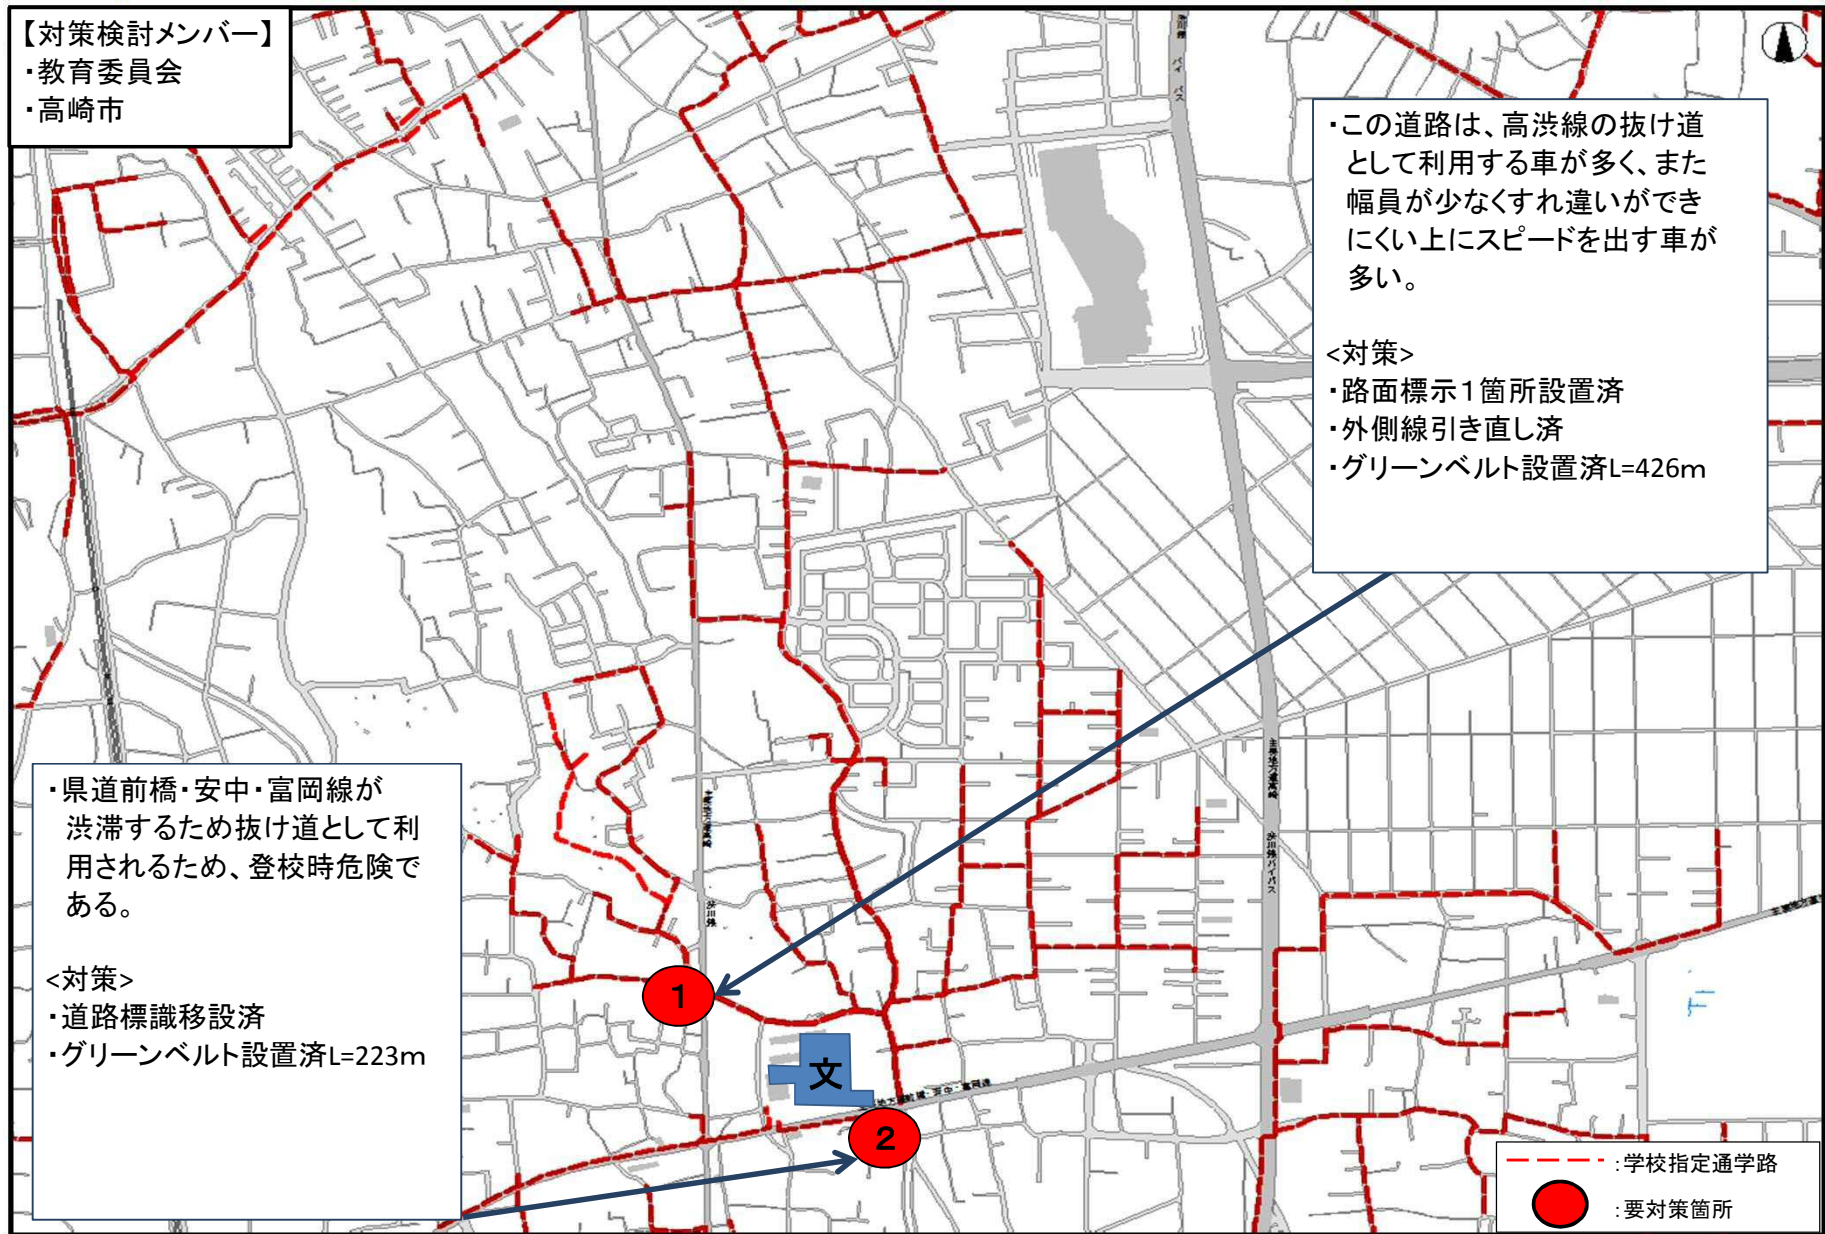

通学路安全対策箇所図 -北小学校-

通学路安全対策箇所図 -東小学校-

通学路安全対策箇所図 -西小学校-

通学路安全対策箇所図 -塚沢小学校-

通学路安全対策箇所図 -寺尾小学校-

通学路安全対策箇所図 -佐野小学校-

通学路安全対策箇所図 -城東小学校-

通学路安全対策箇所図 -新高尾小学校-

通学路安全対策箇所図 -八幡小学校-

通学路安全対策箇所図 -豊岡小学校-

通学路安全対策箇所図 -大類小学校-

通学路安全対策箇所図 -南八幡小学校-

通学路安全対策箇所図 -倉賀野小学校-

通学路安全対策箇所図 -岩鼻小学校-

通学路安全対策箇所図 -京ヶ島小学校-

通学路安全対策箇所図 -滝川小学校-

通学路安全対策箇所図 -東部小学校-

通学路安全対策箇所図 -西部小学校-

通学路安全対策箇所図 -乗附小学校-

通学路安全対策箇所図 -矢中小学校-

通学路安全対策箇所図 -箕輪小学校-

通学路安全対策箇所図 -車郷小学校-

通学路安全対策箇所図 -箕郷東小学校-

通学路安全対策箇所図 - 金古小学校 -

通学路安全対策箇所図 -国府小学校-

通学路安全対策箇所図 -堤ヶ岡小学校-

通学路安全対策箇所図 -上郊小学校-

通学路安全対策箇所図 -金古南小学校-

通学路安全対策箇所図 -桜山小学校-

通学路安全対策箇所図 -新町第一小学校-

通学路安全対策箇所図 -新町第二小学校-

通学路安全対策箇所図 -下室田小学校-