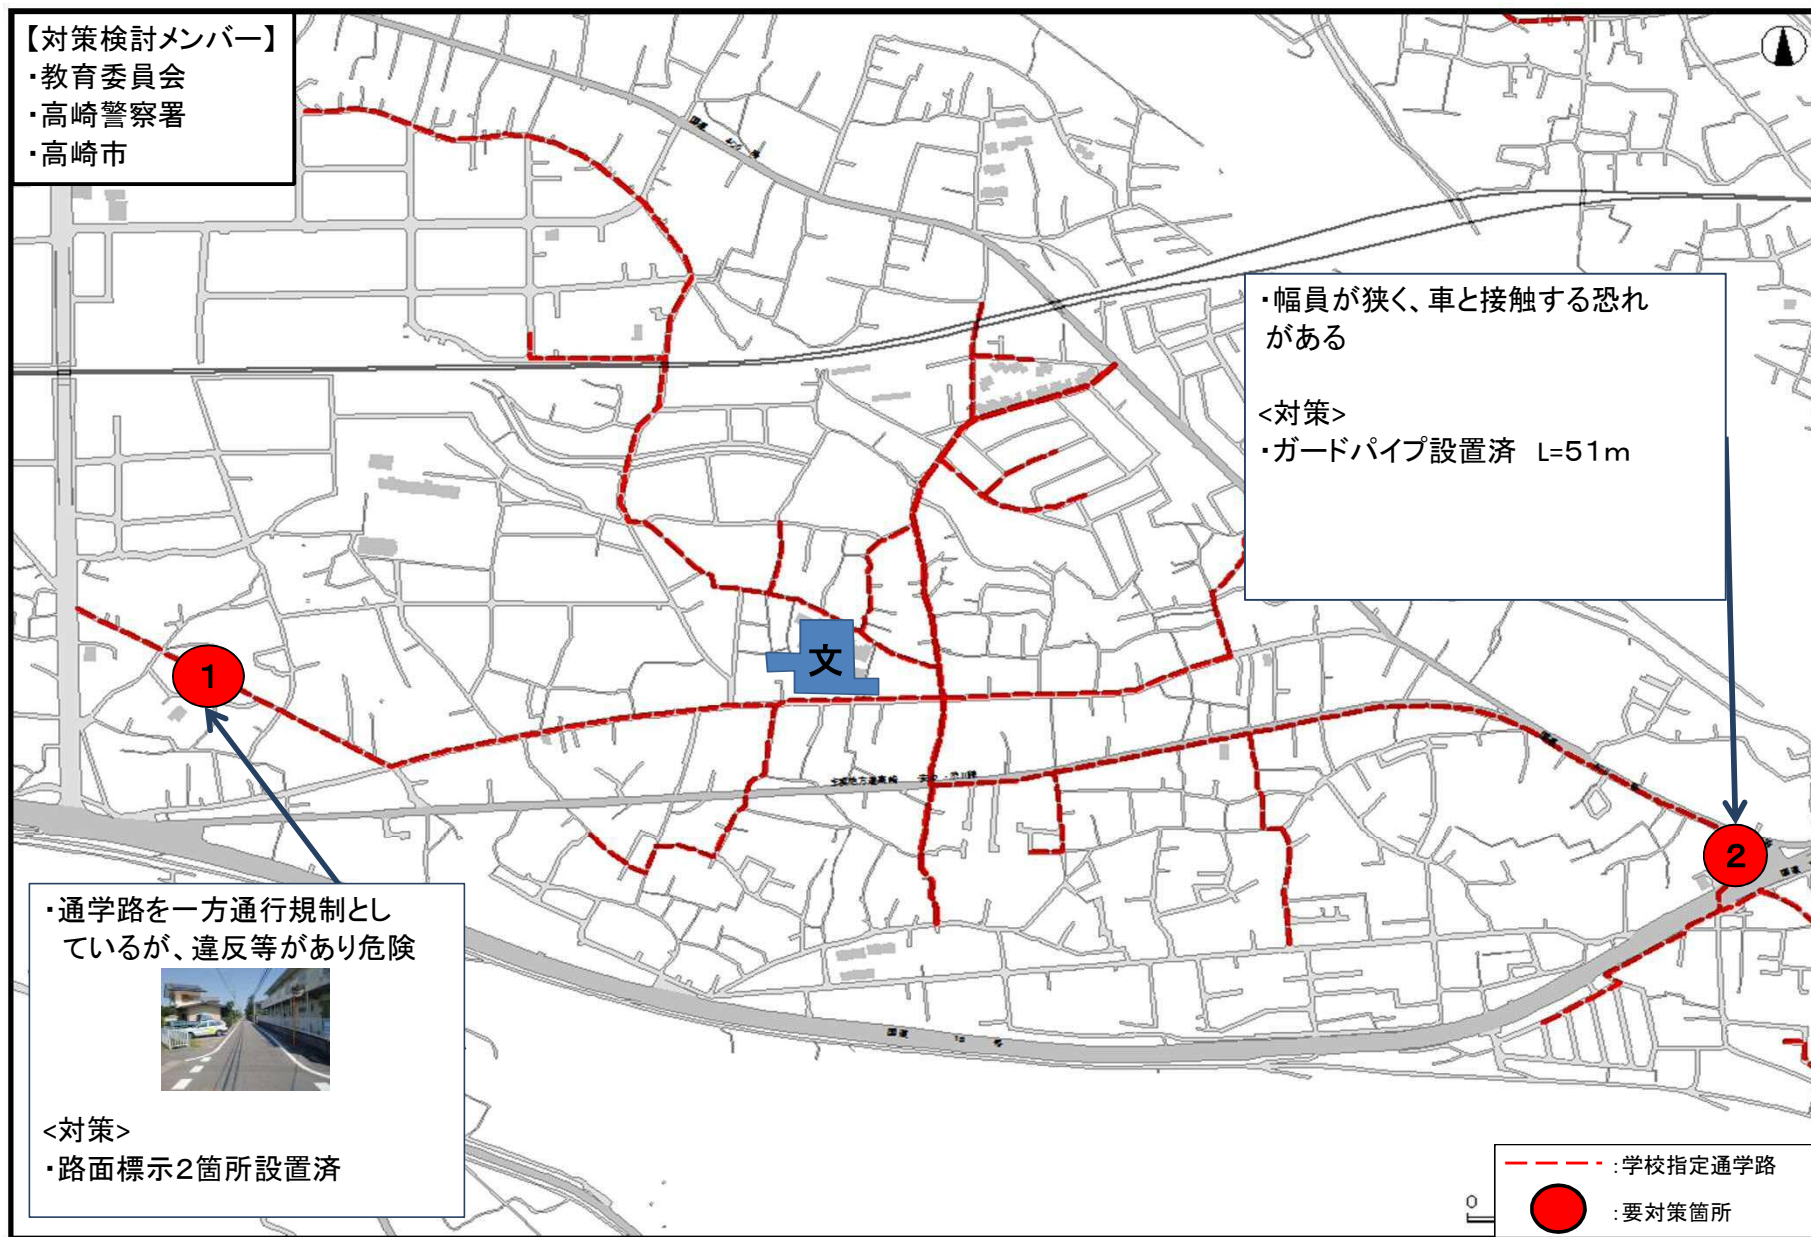

通学路安全対策箇所図 -北小学校-

通学路安全対策箇所図 -東小学校-

通学路安全対策箇所図 -西小学校-

通学路安全対策箇所図 -塚沢小学校-

通学路安全対策箇所図 -寺尾小学校-

通学路安全対策箇所図 -佐野小学校-

通学路安全対策箇所図 -城東小学校-

通学路安全対策箇所図 -新高尾小学校-

通学路安全対策箇所図 -八幡小学校-

通学路安全対策箇所図 -豊岡小学校-

通学路安全対策箇所図 -大類小学校-

通学路安全対策箇所図 -南八幡小学校-

通学路安全対策箇所図 -倉賀野小学校-

通学路安全対策箇所図 -岩鼻小学校-

通学路安全対策箇所図 -京ヶ島小学校-

通学路安全対策箇所図 -滝川小学校-

通学路安全対策箇所図 -東部小学校-

通学路安全対策箇所図 -西部小学校-

通学路安全対策箇所図 -乗附小学校-

通学路安全対策箇所図 -矢中小学校-

通学路安全対策箇所図 -箕輪小学校-

通学路安全対策箇所図 -車郷小学校-

通学路安全対策箇所図 -箕郷東小学校-

通学路安全対策箇所図 - 金古小学校 -

通学路安全対策箇所図 -国府小学校-

通学路安全対策箇所図 -堤ヶ岡小学校-

通学路安全対策箇所図 -上郊小学校-

通学路安全対策箇所図 -金古南小学校-

通学路安全対策箇所図 -桜山小学校-

通学路安全対策箇所図 -新町第一小学校-

通学路安全対策箇所図 -新町第二小学校-

通学路安全対策箇所図 -下室田小学校-