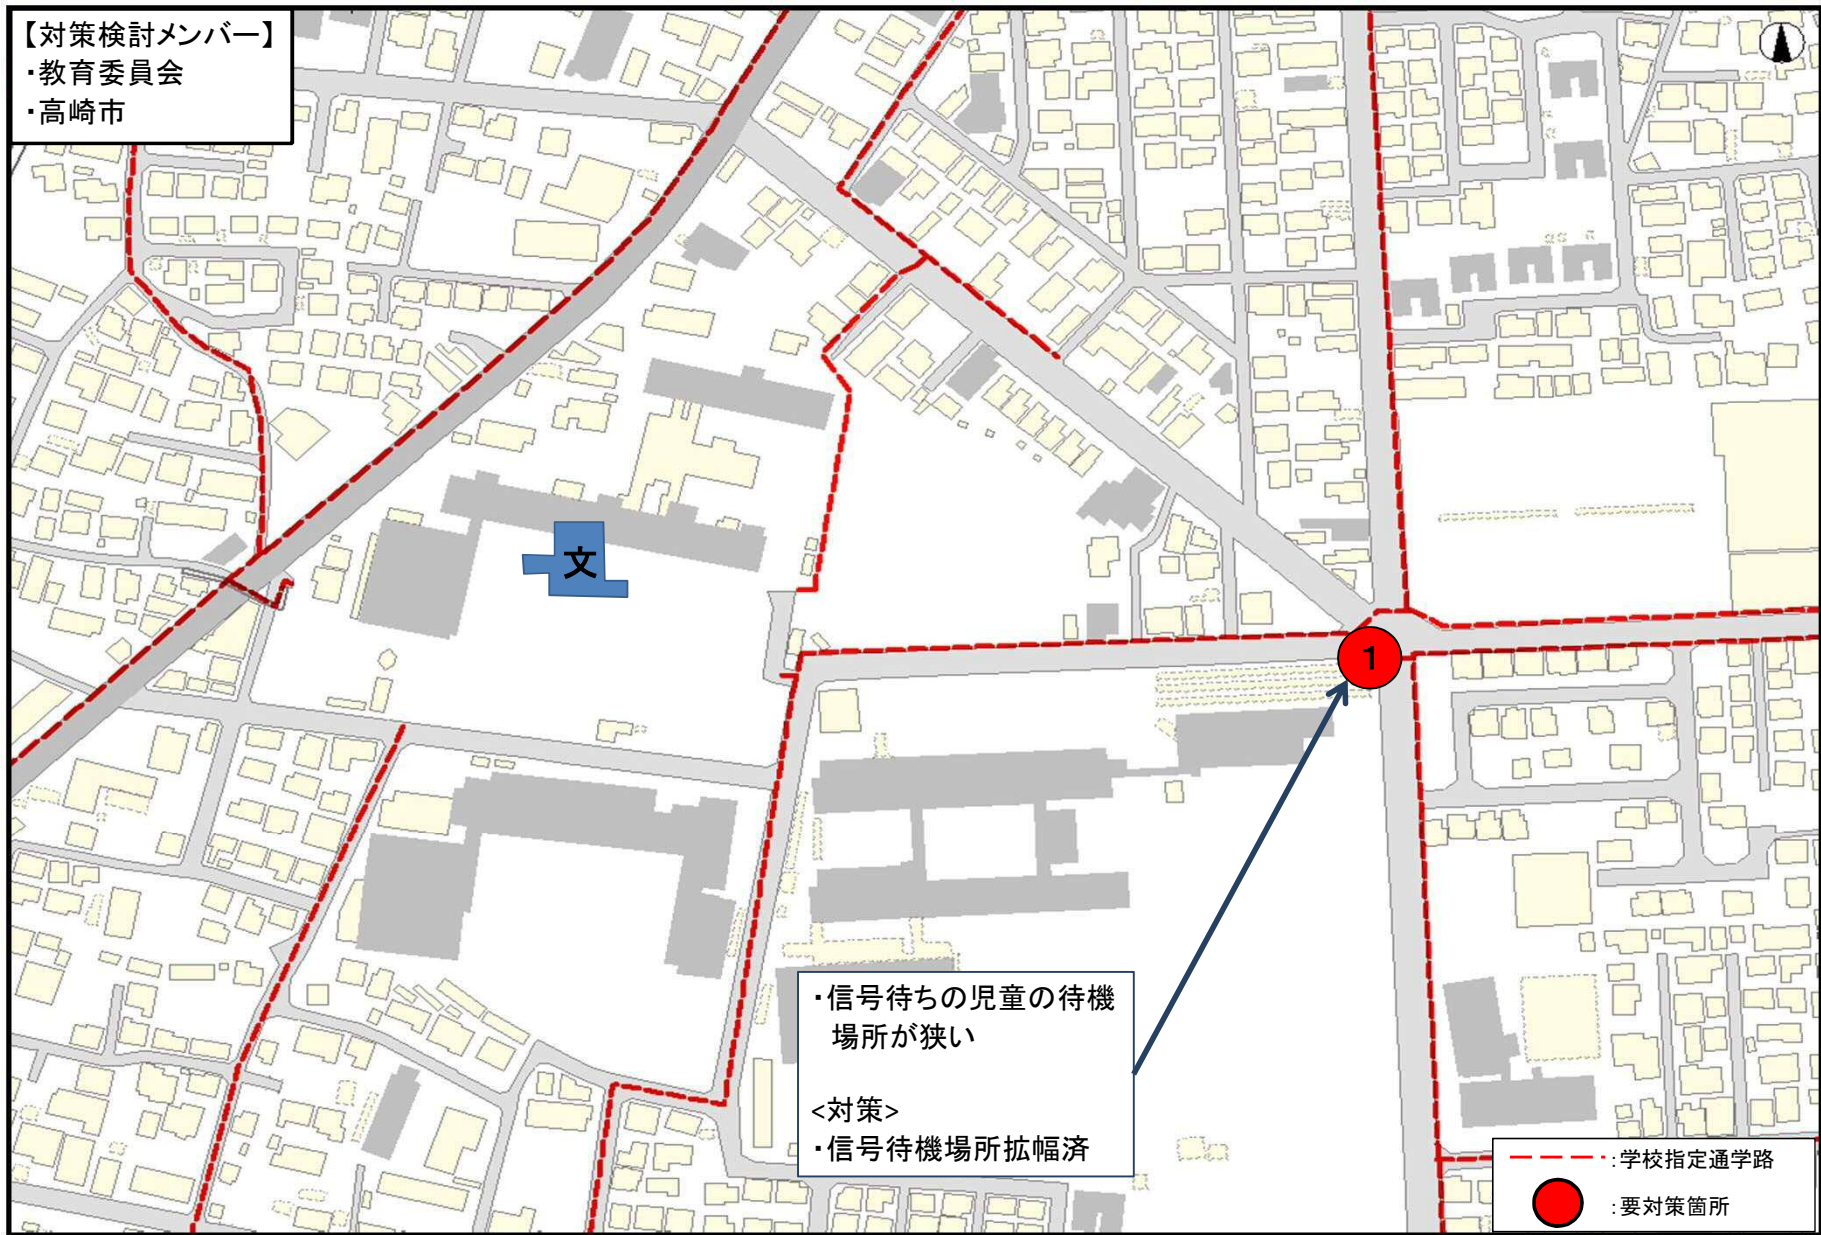

通学路安全対策箇所図 -北小学校-

通学路安全対策箇所図 -東小学校-

通学路安全対策箇所図 -西小学校-

通学路安全対策箇所図 -塚沢小学校-

通学路安全対策箇所図 -寺尾小学校-

通学路安全対策箇所図 -佐野小学校-

通学路安全対策箇所図 -城東小学校-

通学路安全対策箇所図 -新高尾小学校-

通学路安全対策箇所図 -八幡小学校-

通学路安全対策箇所図 -豊岡小学校-

通学路安全対策箇所図 -大類小学校-

通学路安全対策箇所図 -南八幡小学校-

通学路安全対策箇所図 -倉賀野小学校-

通学路安全対策箇所図 -岩鼻小学校-

通学路安全対策箇所図 -京ヶ島小学校-

通学路安全対策箇所図 -滝川小学校-

通学路安全対策箇所図 -東部小学校-

通学路安全対策箇所図 -西部小学校-

通学路安全対策箇所図 -乗附小学校-

通学路安全対策箇所図 -矢中小学校-

通学路安全対策箇所図 -箕輪小学校-

通学路安全対策箇所図 -車郷小学校-

通学路安全対策箇所図 -箕郷東小学校-

通学路安全対策箇所図 - 金古小学校 -

通学路安全対策箇所図 -国府小学校-

通学路安全対策箇所図 -堤ヶ岡小学校-

通学路安全対策箇所図 -上郊小学校-

通学路安全対策箇所図 -金古南小学校-

通学路安全対策箇所図 -桜山小学校-

通学路安全対策箇所図 -新町第一小学校-

通学路安全対策箇所図 -新町第二小学校-

通学路安全対策箇所図 -下室田小学校-