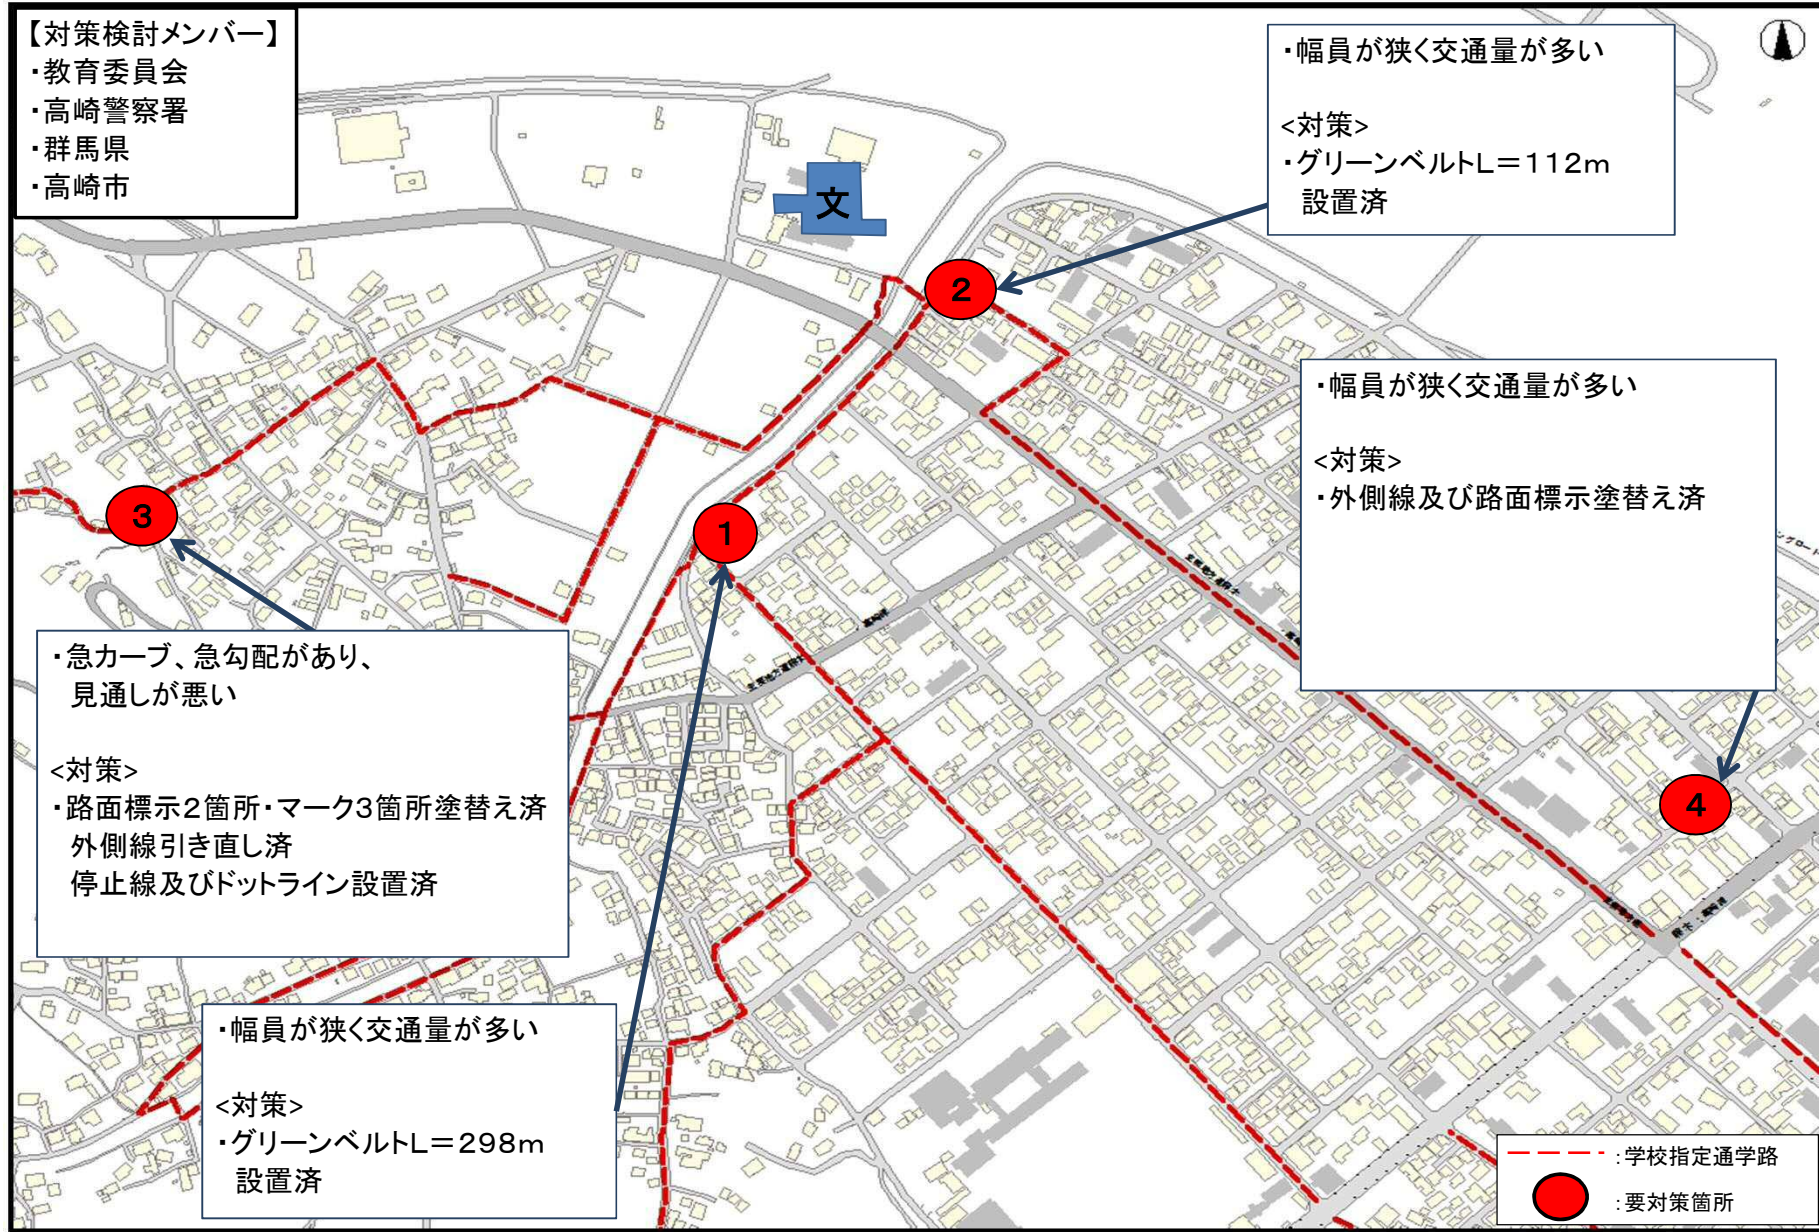

通学路安全対策箇所図 -北小学校-

通学路安全対策箇所図 -東小学校-

通学路安全対策箇所図 -西小学校-

通学路安全対策箇所図 -塚沢小学校-

通学路安全対策箇所図 -寺尾小学校-

通学路安全対策箇所図 -佐野小学校-

通学路安全対策箇所図 -城東小学校-

通学路安全対策箇所図 -新高尾小学校-

通学路安全対策箇所図 -八幡小学校-

通学路安全対策箇所図 -豊岡小学校-

通学路安全対策箇所図 -大類小学校-

通学路安全対策箇所図 -南八幡小学校-

通学路安全対策箇所図 -倉賀野小学校-

通学路安全対策箇所図 -岩鼻小学校-

通学路安全対策箇所図 -京ヶ島小学校-

通学路安全対策箇所図 -滝川小学校-

通学路安全対策箇所図 -東部小学校-

通学路安全対策箇所図 -西部小学校-

通学路安全対策箇所図 -乗附小学校-

通学路安全対策箇所図 -矢中小学校-

通学路安全対策箇所図 -箕輪小学校-

通学路安全対策箇所図 -車郷小学校-

通学路安全対策箇所図 -箕郷東小学校-

通学路安全対策箇所図 - 金古小学校 -

通学路安全対策箇所図 -国府小学校-

通学路安全対策箇所図 -堤ヶ岡小学校-

通学路安全対策箇所図 -上郊小学校-

通学路安全対策箇所図 -金古南小学校-

通学路安全対策箇所図 -桜山小学校-

通学路安全対策箇所図 -新町第一小学校-

通学路安全対策箇所図 -新町第二小学校-

通学路安全対策箇所図 -下室田小学校-