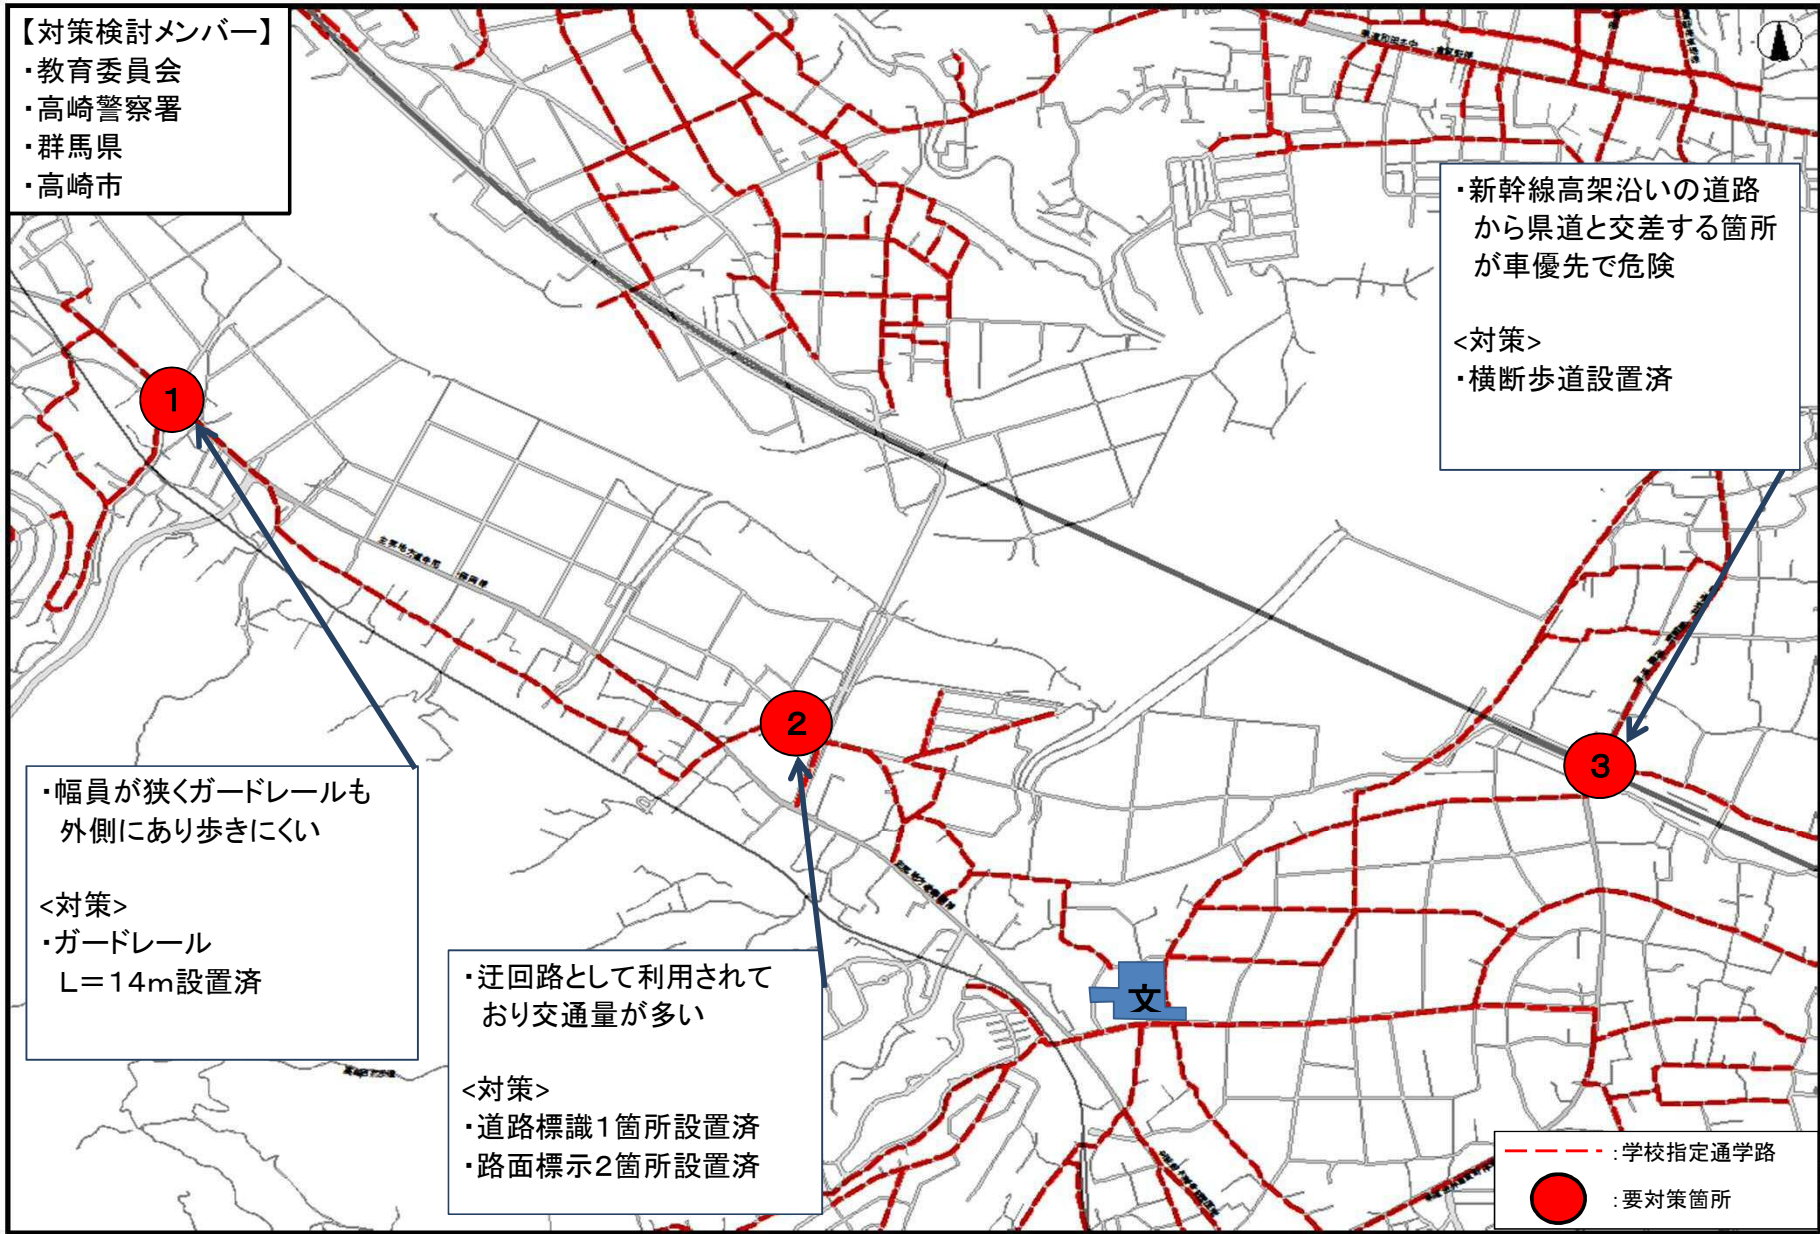

通学路安全対策箇所図 -北小学校-

通学路安全対策箇所図 -東小学校-

通学路安全対策箇所図 -西小学校-

通学路安全対策箇所図 -塚沢小学校-

通学路安全対策箇所図 -寺尾小学校-

通学路安全対策箇所図 -佐野小学校-

通学路安全対策箇所図 -城東小学校-

通学路安全対策箇所図 -新高尾小学校-

通学路安全対策箇所図 -八幡小学校-

通学路安全対策箇所図 -豊岡小学校-

通学路安全対策箇所図 -大類小学校-

通学路安全対策箇所図 -南八幡小学校-

通学路安全対策箇所図 -倉賀野小学校-

通学路安全対策箇所図 -岩鼻小学校-

通学路安全対策箇所図 -京ヶ島小学校-

通学路安全対策箇所図 -滝川小学校-

通学路安全対策箇所図 -東部小学校-

通学路安全対策箇所図 -西部小学校-

通学路安全対策箇所図 -乗附小学校-

通学路安全対策箇所図 -矢中小学校-

通学路安全対策箇所図 -箕輪小学校-

通学路安全対策箇所図 -車郷小学校-

通学路安全対策箇所図 -箕郷東小学校-

通学路安全対策箇所図 - 金古小学校 -

通学路安全対策箇所図 -国府小学校-

通学路安全対策箇所図 -堤ヶ岡小学校-

通学路安全対策箇所図 -上郊小学校-

通学路安全対策箇所図 -金古南小学校-

通学路安全対策箇所図 -桜山小学校-

通学路安全対策箇所図 -新町第一小学校-

通学路安全対策箇所図 -新町第二小学校-

通学路安全対策箇所図 -下室田小学校-