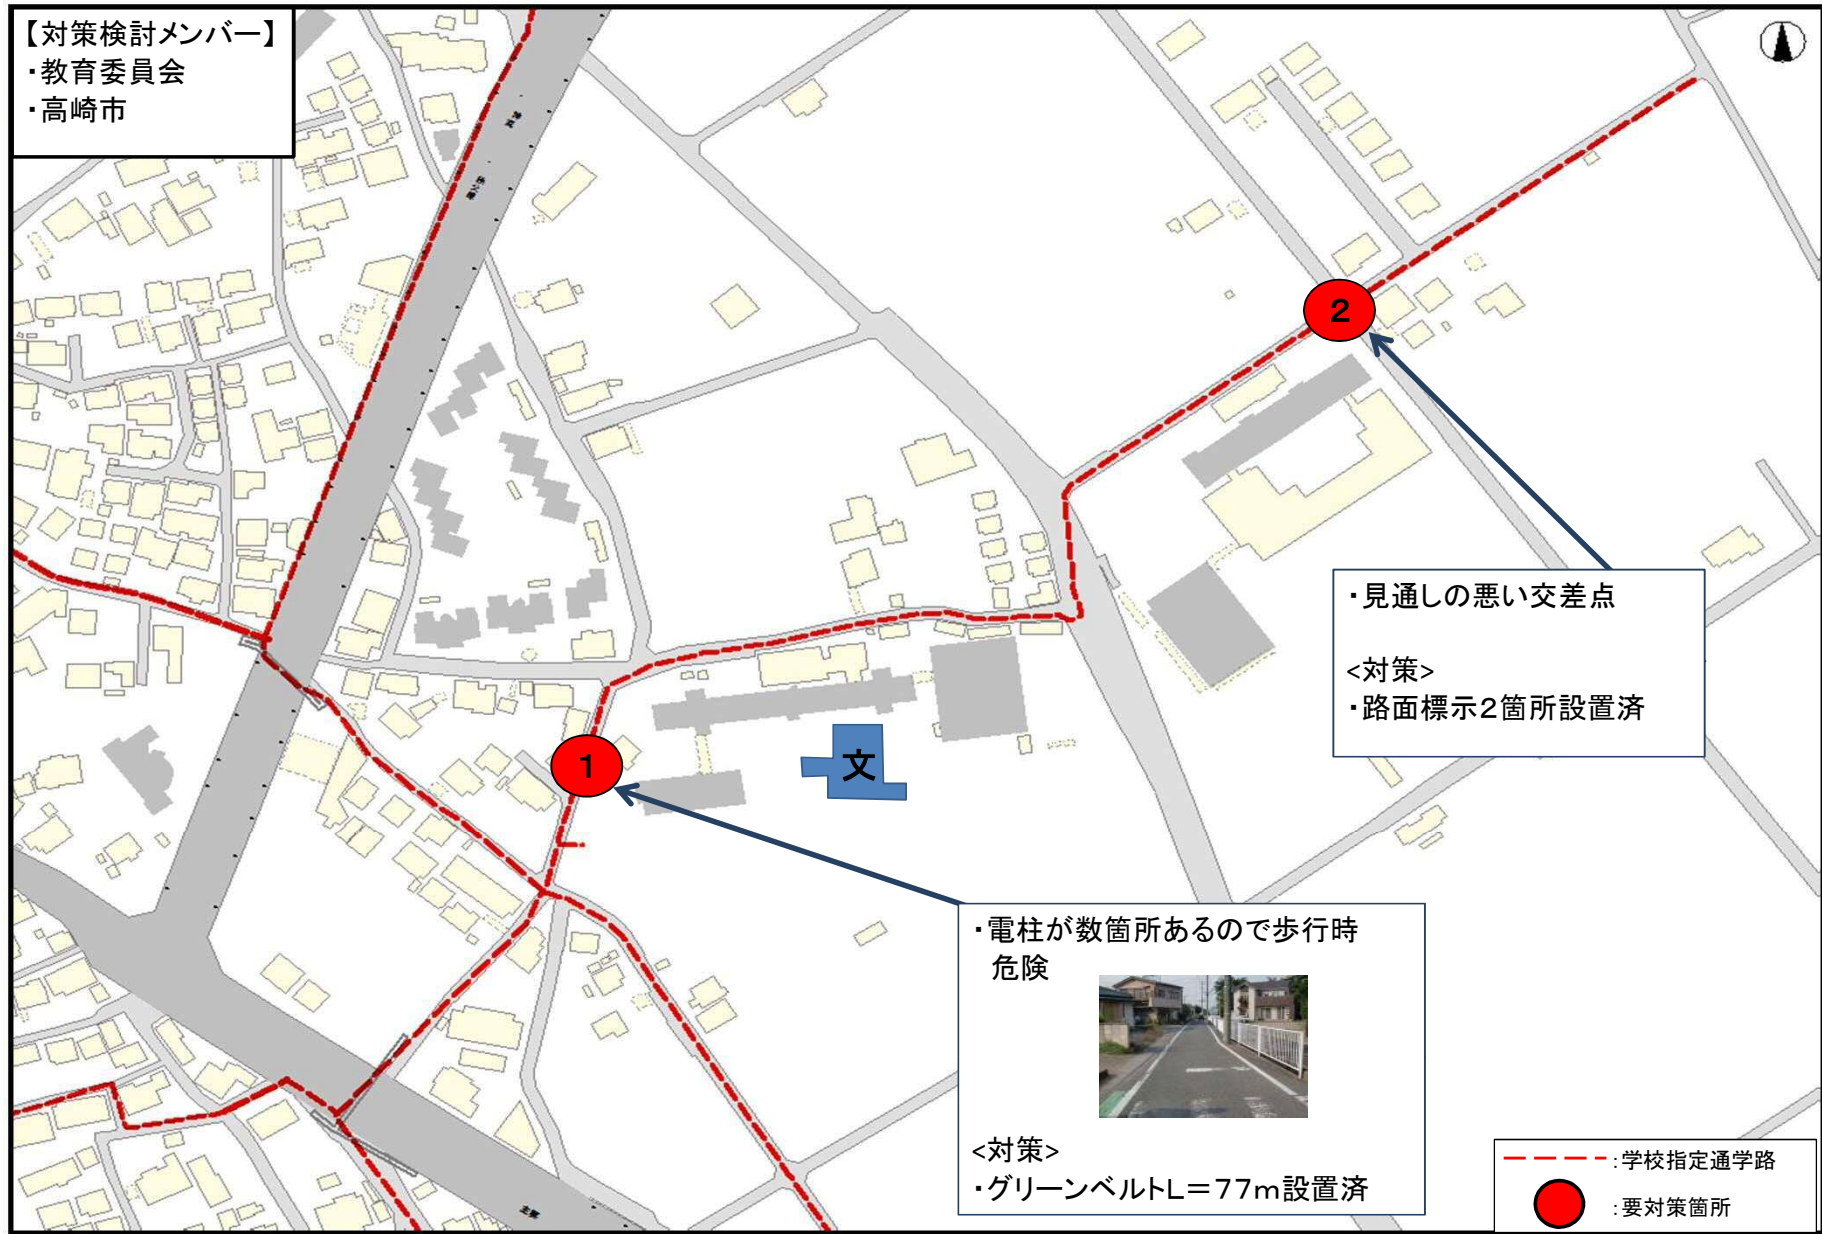

通学路安全対策箇所図 -北小学校-

通学路安全対策箇所図 -東小学校-

通学路安全対策箇所図 -西小学校-

通学路安全対策箇所図 -塚沢小学校-

通学路安全対策箇所図 -寺尾小学校-

通学路安全対策箇所図 -佐野小学校-

通学路安全対策箇所図 -城東小学校-

通学路安全対策箇所図 -新高尾小学校-

通学路安全対策箇所図 -八幡小学校-

通学路安全対策箇所図 -豊岡小学校-

通学路安全対策箇所図 -大類小学校-

通学路安全対策箇所図 -南八幡小学校-

通学路安全対策箇所図 -倉賀野小学校-

通学路安全対策箇所図 -岩鼻小学校-

通学路安全対策箇所図 -京ヶ島小学校-

通学路安全対策箇所図 -滝川小学校-

通学路安全対策箇所図 -東部小学校-

通学路安全対策箇所図 -西部小学校-

通学路安全対策箇所図 -乗附小学校-

通学路安全対策箇所図 -矢中小学校-

通学路安全対策箇所図 -箕輪小学校-

通学路安全対策箇所図 -車郷小学校-

通学路安全対策箇所図 -箕郷東小学校-

通学路安全対策箇所図 - 金古小学校 -

通学路安全対策箇所図 -国府小学校-

通学路安全対策箇所図 -堤ヶ岡小学校-

通学路安全対策箇所図 -上郊小学校-

通学路安全対策箇所図 -金古南小学校-

通学路安全対策箇所図 -桜山小学校-

通学路安全対策箇所図 -新町第一小学校-

通学路安全対策箇所図 -新町第二小学校-

通学路安全対策箇所図 -下室田小学校-