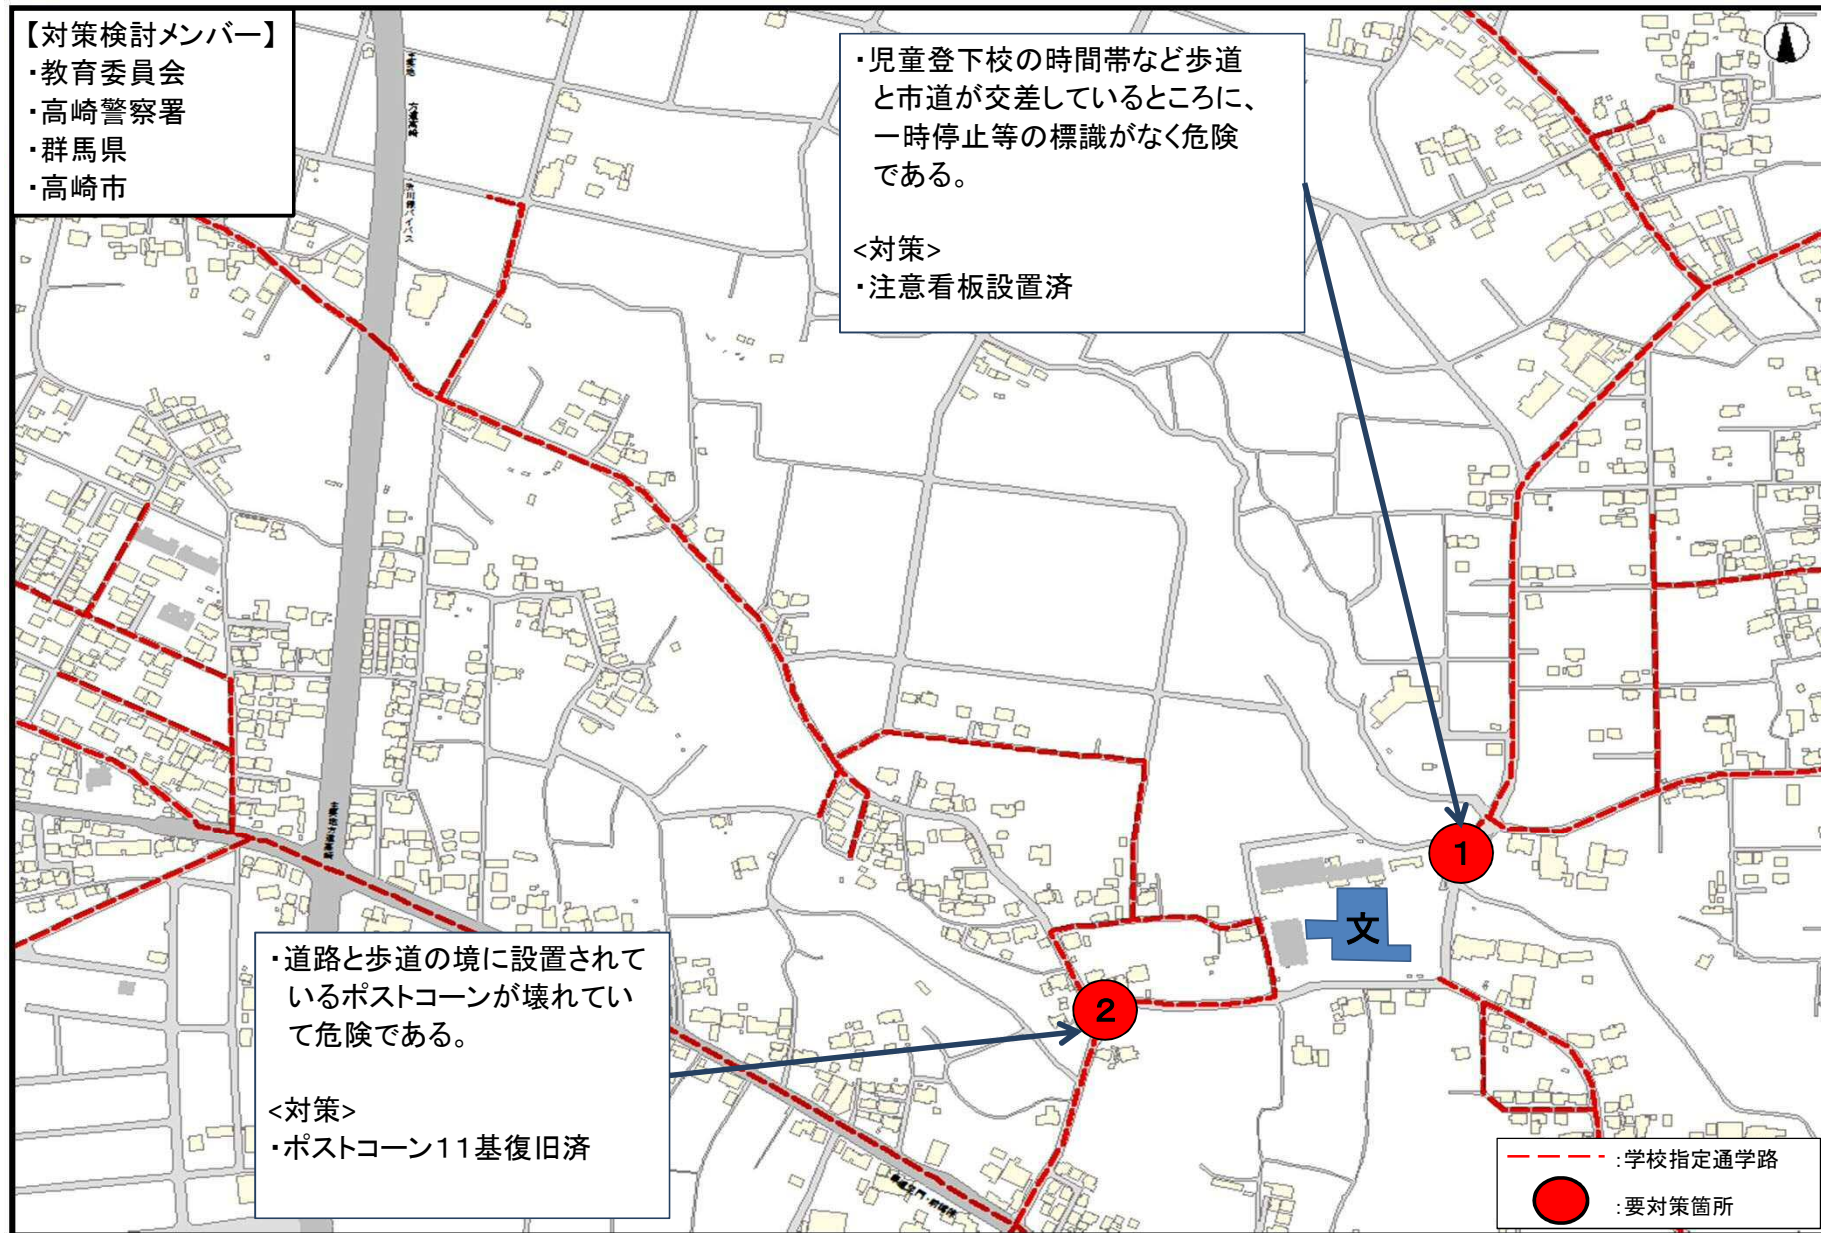

通学路安全対策箇所図 -北小学校-

通学路安全対策箇所図 -東小学校-

通学路安全対策箇所図 -西小学校-

通学路安全対策箇所図 -塚沢小学校-

通学路安全対策箇所図 -寺尾小学校-

通学路安全対策箇所図 -佐野小学校-

通学路安全対策箇所図 -城東小学校-

通学路安全対策箇所図 -新高尾小学校-

通学路安全対策箇所図 -八幡小学校-

通学路安全対策箇所図 -豊岡小学校-

通学路安全対策箇所図 -大類小学校-

通学路安全対策箇所図 -南八幡小学校-

通学路安全対策箇所図 -倉賀野小学校-

通学路安全対策箇所図 -岩鼻小学校-

通学路安全対策箇所図 -京ヶ島小学校-

通学路安全対策箇所図 -滝川小学校-

通学路安全対策箇所図 -東部小学校-

通学路安全対策箇所図 -西部小学校-

通学路安全対策箇所図 -乗附小学校-

通学路安全対策箇所図 -矢中小学校-

通学路安全対策箇所図 -箕輪小学校-

通学路安全対策箇所図 -車郷小学校-

通学路安全対策箇所図 -箕郷東小学校-

通学路安全対策箇所図 - 金古小学校 -

通学路安全対策箇所図 -国府小学校-

通学路安全対策箇所図 -堤ヶ岡小学校-

通学路安全対策箇所図 -上郊小学校-

通学路安全対策箇所図 -金古南小学校-

通学路安全対策箇所図 -桜山小学校-

通学路安全対策箇所図 -新町第一小学校-

通学路安全対策箇所図 -新町第二小学校-

通学路安全対策箇所図 -下室田小学校-