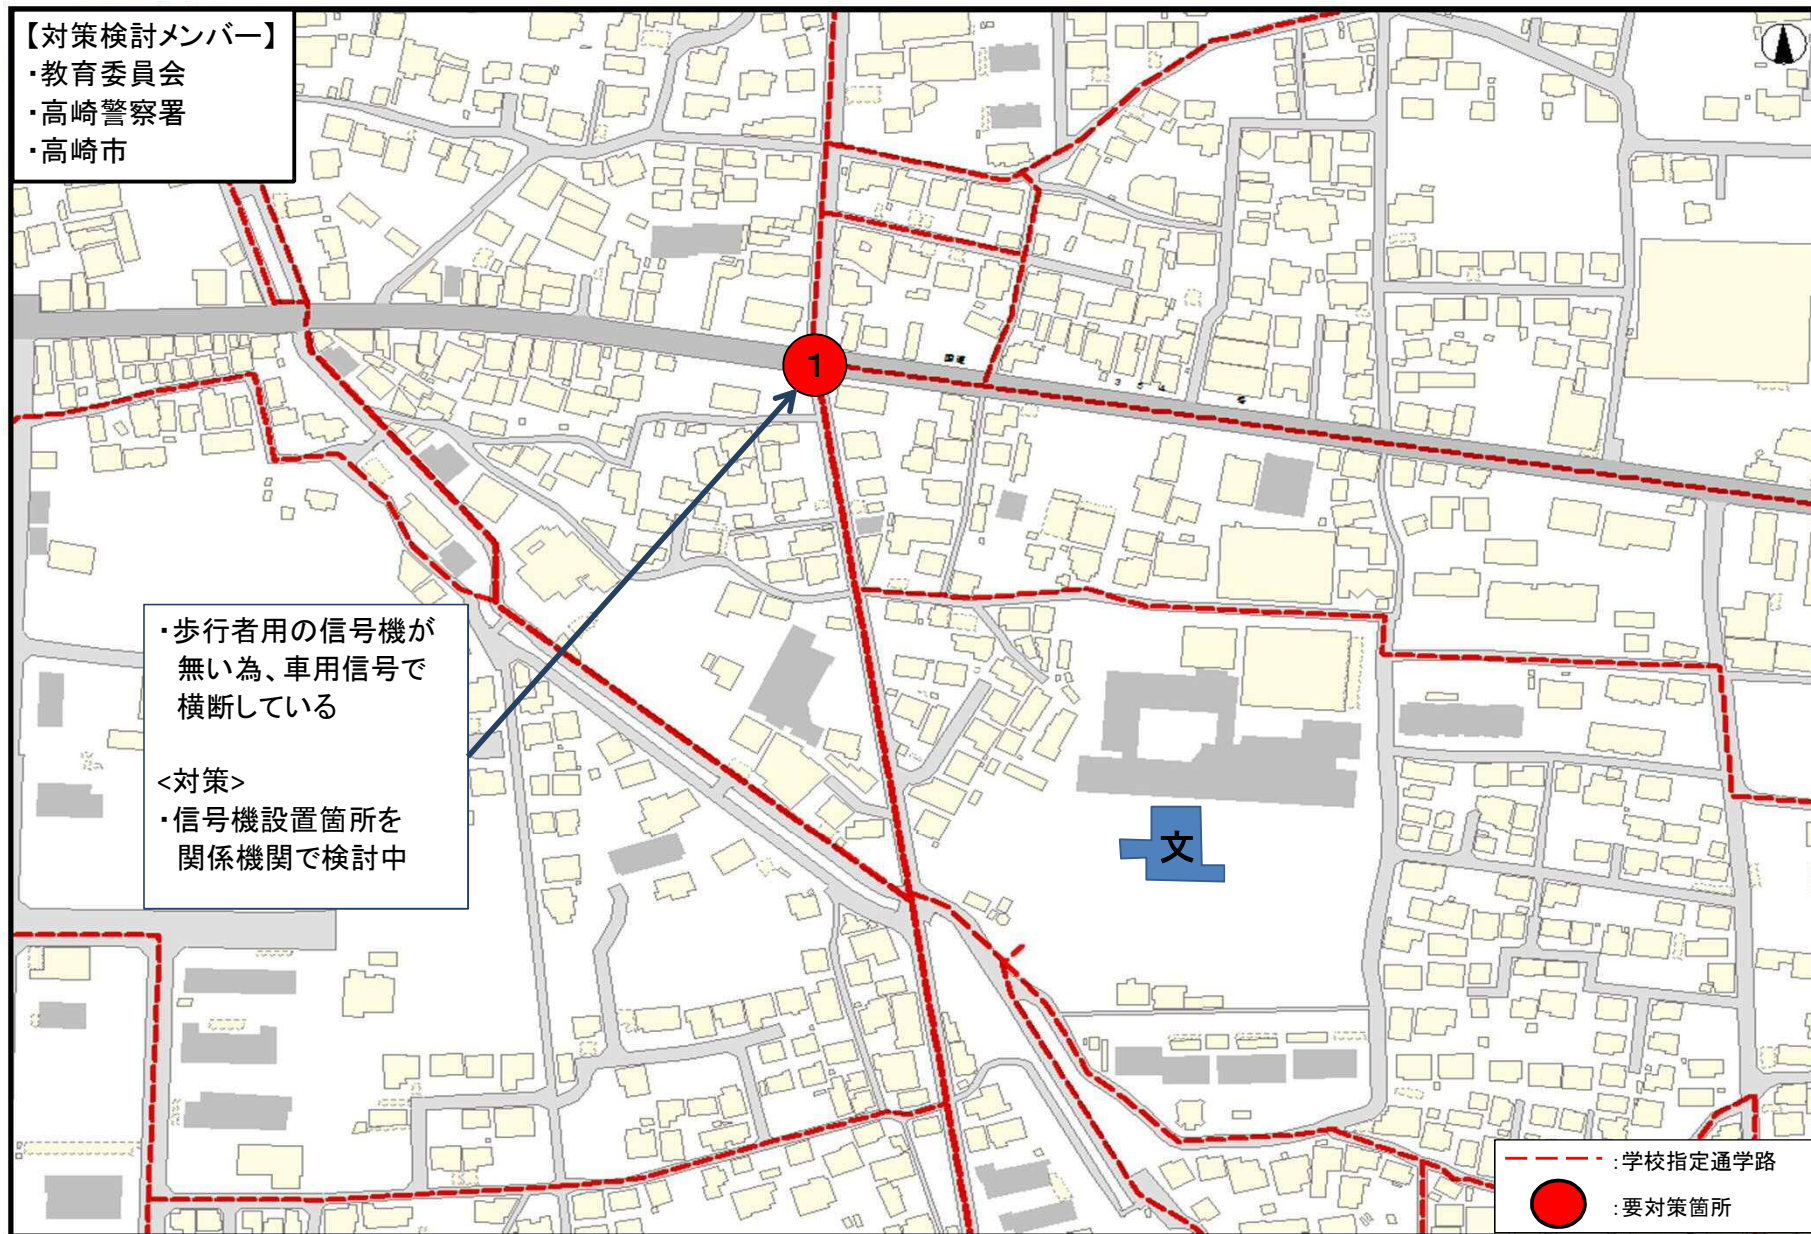

通学路安全対策箇所図 -北小学校-

通学路安全対策箇所図 -東小学校-

通学路安全対策箇所図 -西小学校-

通学路安全対策箇所図 -塚沢小学校-

通学路安全対策箇所図 -寺尾小学校-

通学路安全対策箇所図 -佐野小学校-

通学路安全対策箇所図 -城東小学校-

通学路安全対策箇所図 -新高尾小学校-

通学路安全対策箇所図 -八幡小学校-

通学路安全対策箇所図 -豊岡小学校-

通学路安全対策箇所図 -大類小学校-

通学路安全対策箇所図 -南八幡小学校-

通学路安全対策箇所図 -倉賀野小学校-

通学路安全対策箇所図 -岩鼻小学校-

通学路安全対策箇所図 -京ヶ島小学校-

通学路安全対策箇所図 -滝川小学校-

通学路安全対策箇所図 -東部小学校-

通学路安全対策箇所図 -西部小学校-

通学路安全対策箇所図 -乗附小学校-

通学路安全対策箇所図 -矢中小学校-

通学路安全対策箇所図 -箕輪小学校-

通学路安全対策箇所図 -車郷小学校-

通学路安全対策箇所図 -箕郷東小学校-

通学路安全対策箇所図 - 金古小学校 -

通学路安全対策箇所図 -国府小学校-

通学路安全対策箇所図 -堤ヶ岡小学校-

通学路安全対策箇所図 -上郊小学校-

通学路安全対策箇所図 -金古南小学校-

通学路安全対策箇所図 -桜山小学校-

通学路安全対策箇所図 -新町第一小学校-

通学路安全対策箇所図 -新町第二小学校-

通学路安全対策箇所図 -下室田小学校-