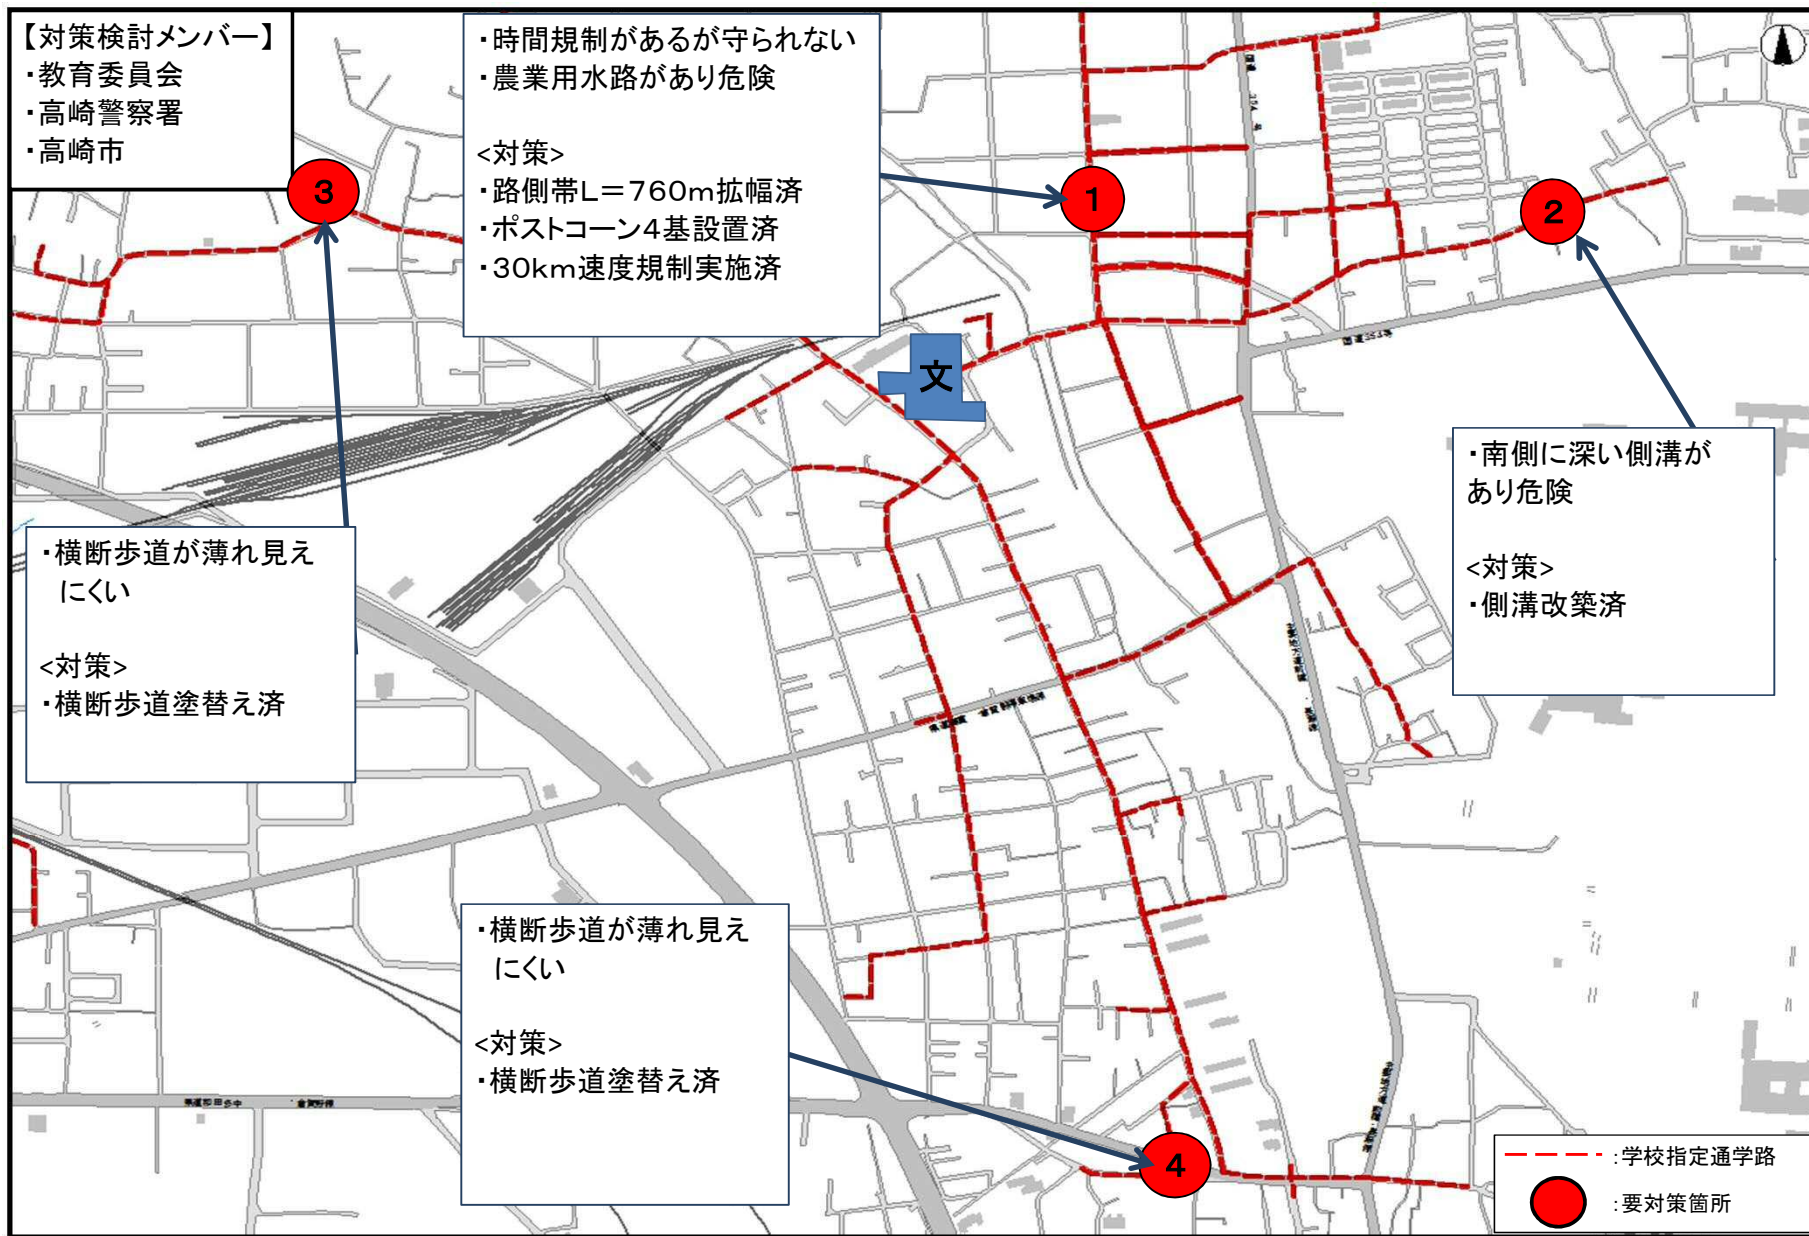

通学路安全対策箇所図 -北小学校-

通学路安全対策箇所図 -東小学校-

通学路安全対策箇所図 -西小学校-

通学路安全対策箇所図 -塚沢小学校-

通学路安全対策箇所図 -寺尾小学校-

通学路安全対策箇所図 -佐野小学校-

通学路安全対策箇所図 -城東小学校-

通学路安全対策箇所図 -新高尾小学校-

通学路安全対策箇所図 -八幡小学校-

通学路安全対策箇所図 -豊岡小学校-

通学路安全対策箇所図 -大類小学校-

通学路安全対策箇所図 -南八幡小学校-

通学路安全対策箇所図 -倉賀野小学校-

通学路安全対策箇所図 -岩鼻小学校-

通学路安全対策箇所図 -京ヶ島小学校-

通学路安全対策箇所図 -滝川小学校-

通学路安全対策箇所図 -東部小学校-

通学路安全対策箇所図 -西部小学校-

通学路安全対策箇所図 -乗附小学校-

通学路安全対策箇所図 -矢中小学校-

通学路安全対策箇所図 -箕輪小学校-

通学路安全対策箇所図 -車郷小学校-

通学路安全対策箇所図 -箕郷東小学校-

通学路安全対策箇所図 - 金古小学校 -

通学路安全対策箇所図 -国府小学校-

通学路安全対策箇所図 -堤ヶ岡小学校-

通学路安全対策箇所図 -上郊小学校-

通学路安全対策箇所図 -金古南小学校-

通学路安全対策箇所図 -桜山小学校-

通学路安全対策箇所図 -新町第一小学校-

通学路安全対策箇所図 -新町第二小学校-

通学路安全対策箇所図 -下室田小学校-