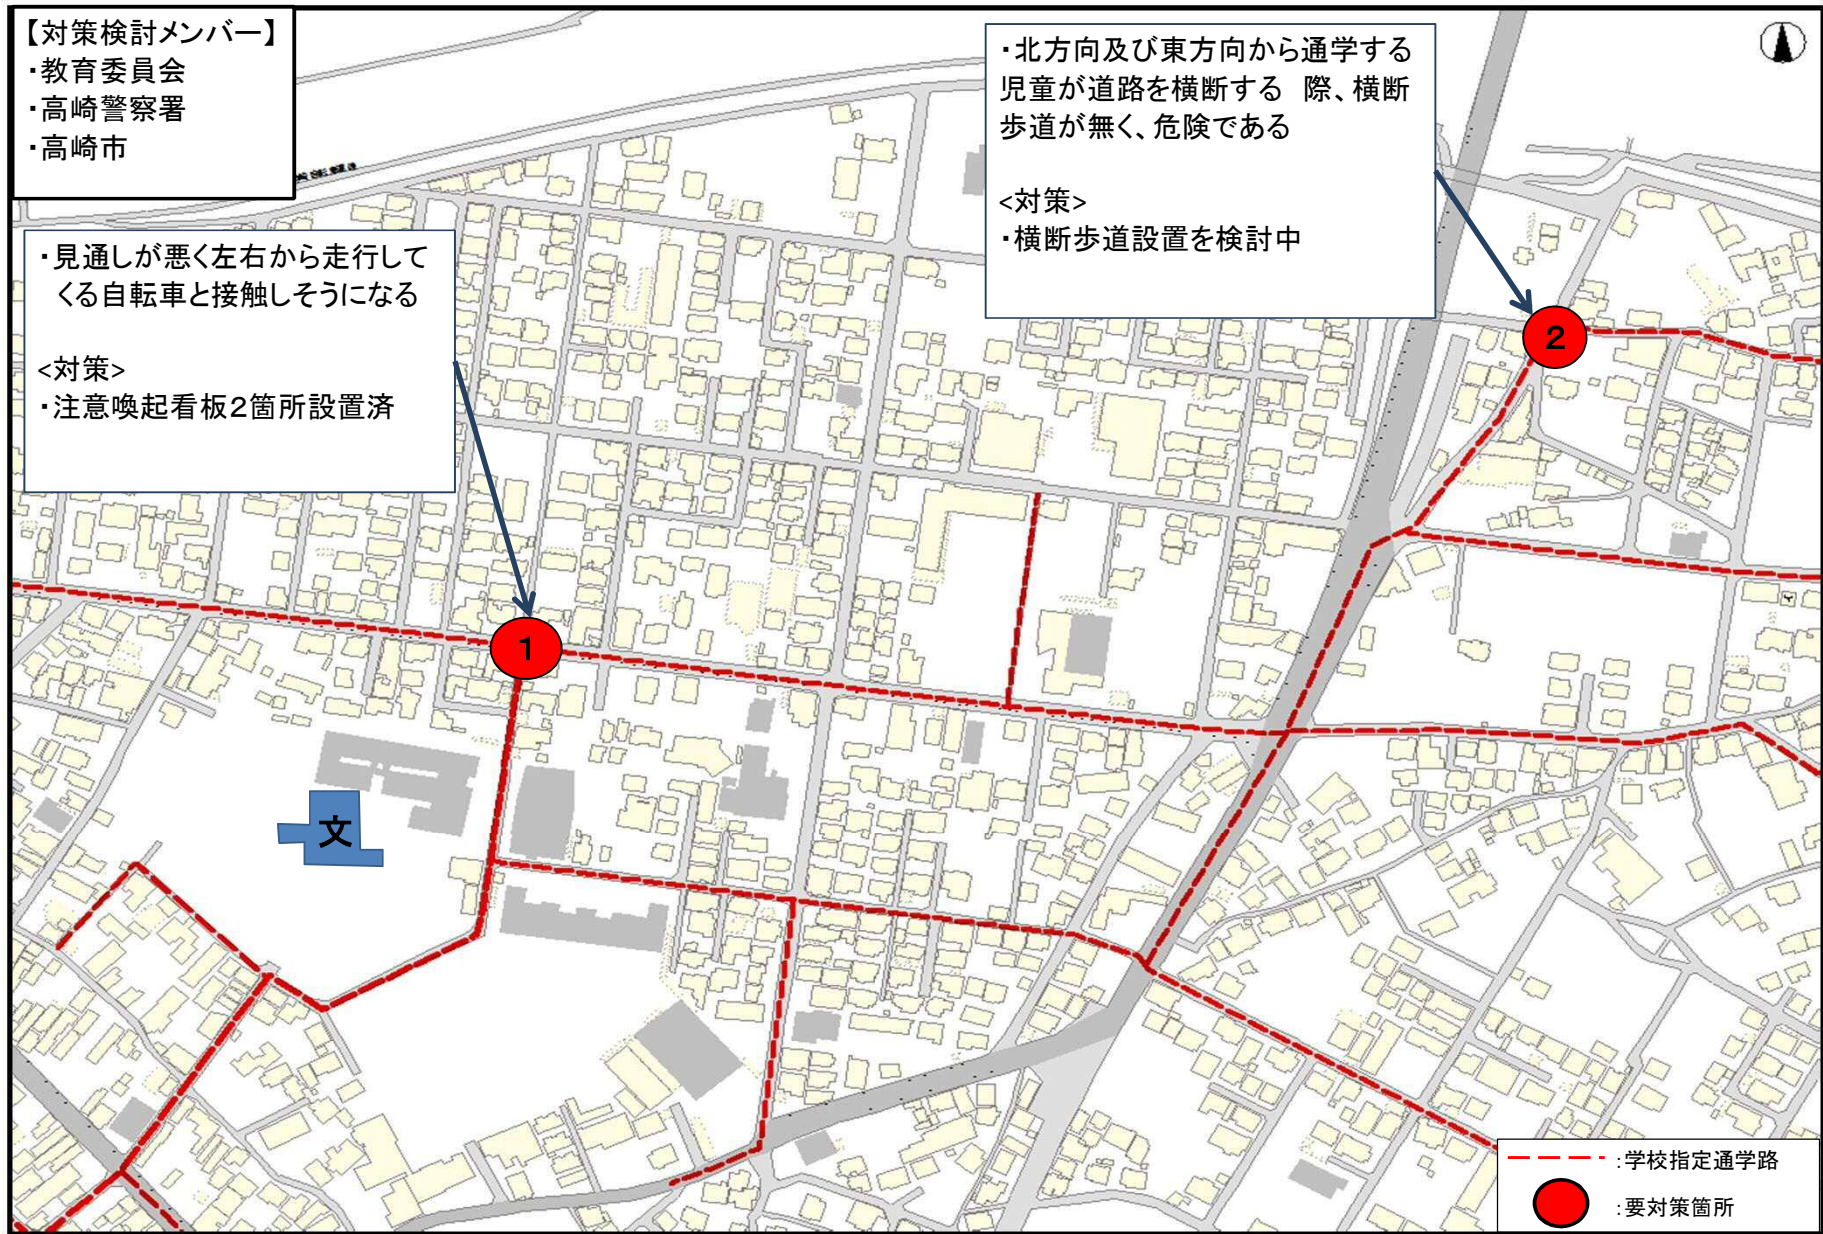

通学路安全対策箇所図 -北小学校-

通学路安全対策箇所図 -東小学校-

通学路安全対策箇所図 -西小学校-

通学路安全対策箇所図 -塚沢小学校-

通学路安全対策箇所図 -寺尾小学校-

通学路安全対策箇所図 -佐野小学校-

通学路安全対策箇所図 -城東小学校-

通学路安全対策箇所図 -新高尾小学校-

通学路安全対策箇所図 -八幡小学校-

通学路安全対策箇所図 -豊岡小学校-

通学路安全対策箇所図 -大類小学校-

通学路安全対策箇所図 -南八幡小学校-

通学路安全対策箇所図 -倉賀野小学校-

通学路安全対策箇所図 -岩鼻小学校-

通学路安全対策箇所図 -京ヶ島小学校-

通学路安全対策箇所図 -滝川小学校-

通学路安全対策箇所図 -東部小学校-

通学路安全対策箇所図 -西部小学校-

通学路安全対策箇所図 -乗附小学校-

通学路安全対策箇所図 -矢中小学校-

通学路安全対策箇所図 -箕輪小学校-

通学路安全対策箇所図 -車郷小学校-

通学路安全対策箇所図 -箕郷東小学校-

通学路安全対策箇所図 - 金古小学校 -

通学路安全対策箇所図 -国府小学校-

通学路安全対策箇所図 -堤ヶ岡小学校-

通学路安全対策箇所図 -上郊小学校-

通学路安全対策箇所図 -金古南小学校-

通学路安全対策箇所図 -桜山小学校-

通学路安全対策箇所図 -新町第一小学校-

通学路安全対策箇所図 -新町第二小学校-

通学路安全対策箇所図 -下室田小学校-