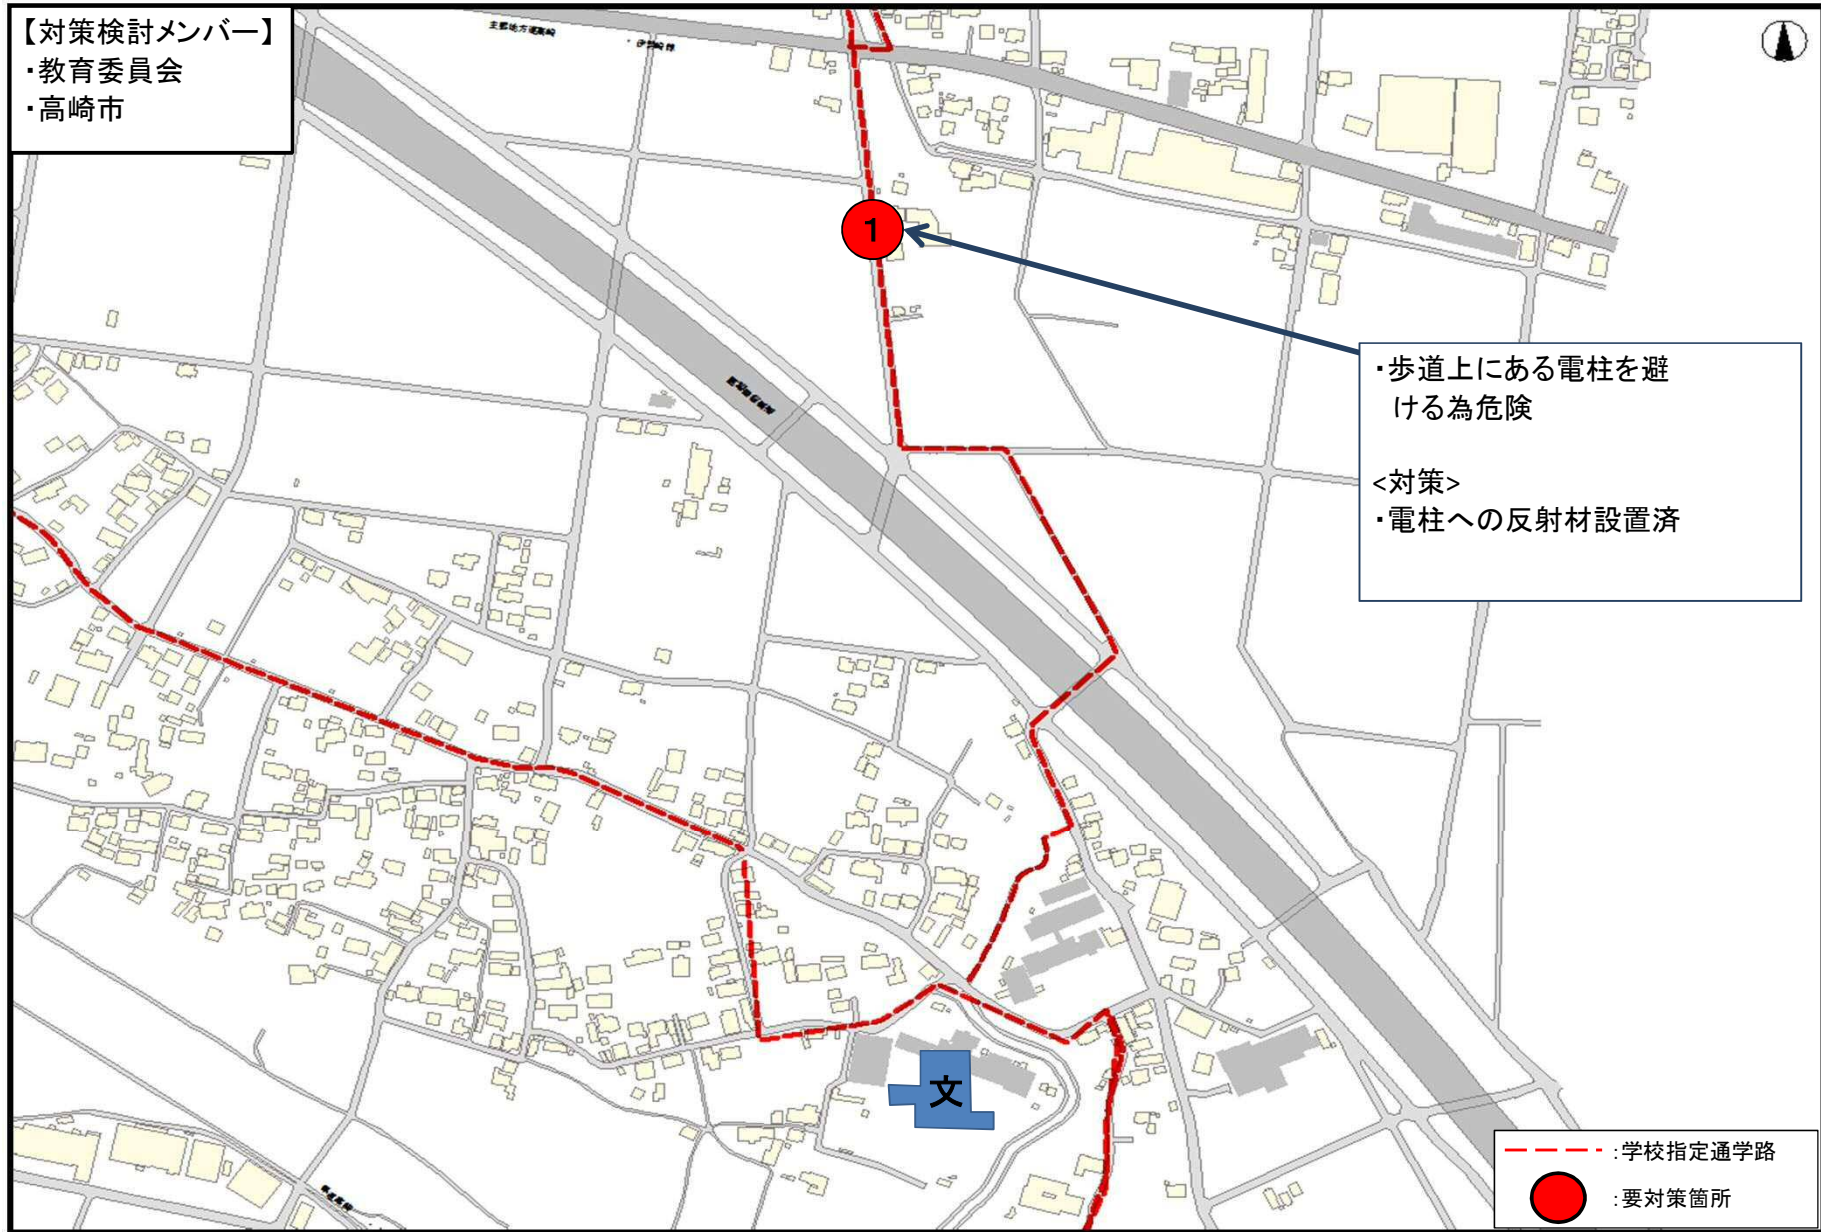

通学路安全対策箇所図 -北小学校-

通学路安全対策箇所図 -東小学校-

通学路安全対策箇所図 -西小学校-

通学路安全対策箇所図 -塚沢小学校-

通学路安全対策箇所図 -寺尾小学校-

通学路安全対策箇所図 -佐野小学校-

通学路安全対策箇所図 -城東小学校-

通学路安全対策箇所図 -新高尾小学校-

通学路安全対策箇所図 -八幡小学校-

通学路安全対策箇所図 -豊岡小学校-

通学路安全対策箇所図 -大類小学校-

通学路安全対策箇所図 -南八幡小学校-

通学路安全対策箇所図 -倉賀野小学校-

通学路安全対策箇所図 -岩鼻小学校-

通学路安全対策箇所図 -京ヶ島小学校-

通学路安全対策箇所図 -滝川小学校-

通学路安全対策箇所図 -東部小学校-

通学路安全対策箇所図 -西部小学校-

通学路安全対策箇所図 -乗附小学校-

通学路安全対策箇所図 -矢中小学校-

通学路安全対策箇所図 -箕輪小学校-

通学路安全対策箇所図 -車郷小学校-

通学路安全対策箇所図 -箕郷東小学校-

通学路安全対策箇所図 - 金古小学校 -

通学路安全対策箇所図 -国府小学校-

通学路安全対策箇所図 -堤ヶ岡小学校-

通学路安全対策箇所図 -上郊小学校-

通学路安全対策箇所図 -金古南小学校-

通学路安全対策箇所図 -桜山小学校-

通学路安全対策箇所図 -新町第一小学校-

通学路安全対策箇所図 -新町第二小学校-

通学路安全対策箇所図 -下室田小学校-