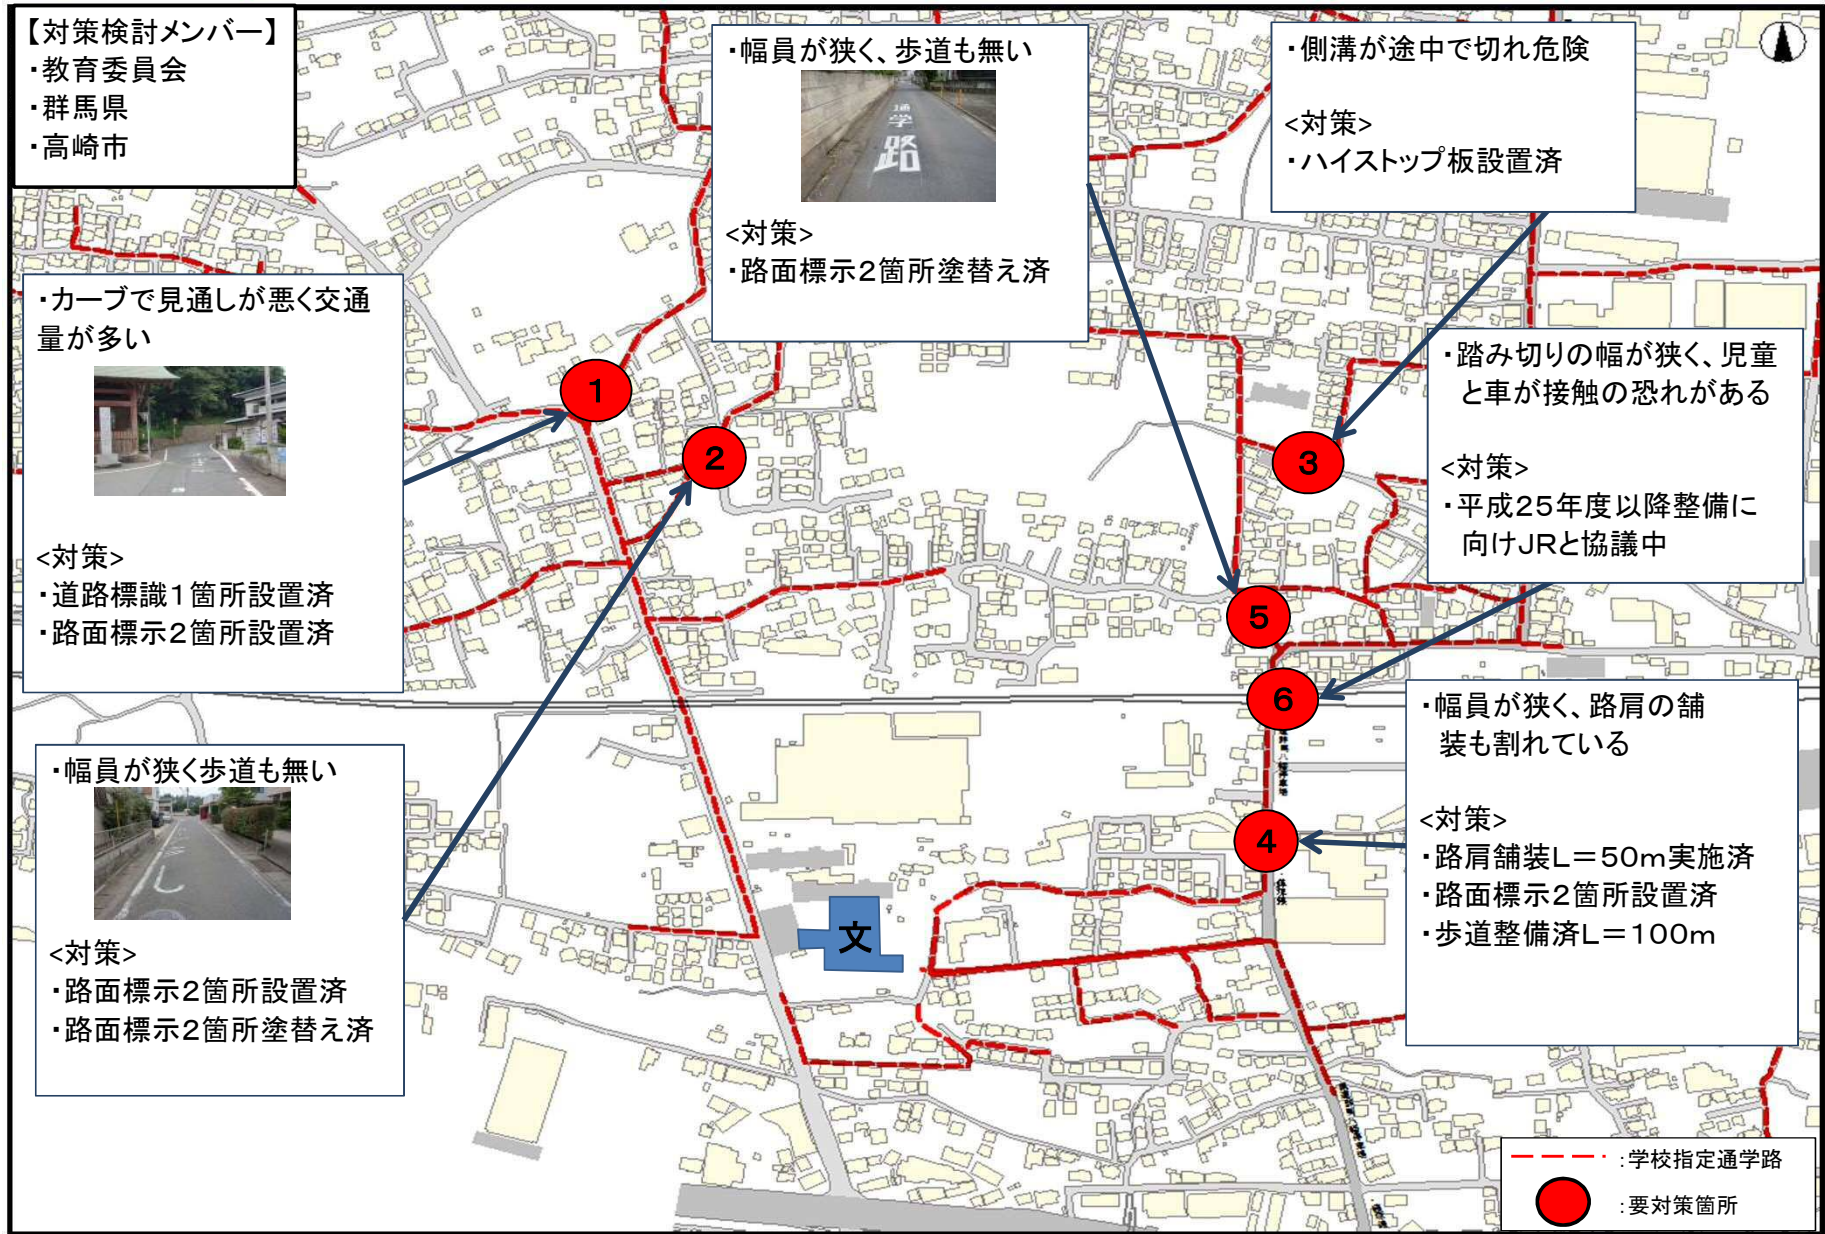

通学路安全対策箇所図 -北小学校-

通学路安全対策箇所図 -東小学校-

通学路安全対策箇所図 -西小学校-

通学路安全対策箇所図 -塚沢小学校-

通学路安全対策箇所図 -寺尾小学校-

通学路安全対策箇所図 -佐野小学校-

通学路安全対策箇所図 -城東小学校-

通学路安全対策箇所図 -新高尾小学校-

通学路安全対策箇所図 -八幡小学校-

通学路安全対策箇所図 -豊岡小学校-

通学路安全対策箇所図 -大類小学校-

通学路安全対策箇所図 -南八幡小学校-

通学路安全対策箇所図 -倉賀野小学校-

通学路安全対策箇所図 -岩鼻小学校-

通学路安全対策箇所図 -京ヶ島小学校-

通学路安全対策箇所図 -滝川小学校-

通学路安全対策箇所図 -東部小学校-

通学路安全対策箇所図 -西部小学校-

通学路安全対策箇所図 -乗附小学校-

通学路安全対策箇所図 -矢中小学校-

通学路安全対策箇所図 -箕輪小学校-

通学路安全対策箇所図 -車郷小学校-

通学路安全対策箇所図 -箕郷東小学校-

通学路安全対策箇所図 - 金古小学校 -

通学路安全対策箇所図 -国府小学校-

通学路安全対策箇所図 -堤ヶ岡小学校-

通学路安全対策箇所図 -上郊小学校-

通学路安全対策箇所図 -金古南小学校-

通学路安全対策箇所図 -桜山小学校-

通学路安全対策箇所図 -新町第一小学校-

通学路安全対策箇所図 -新町第二小学校-

通学路安全対策箇所図 -下室田小学校-