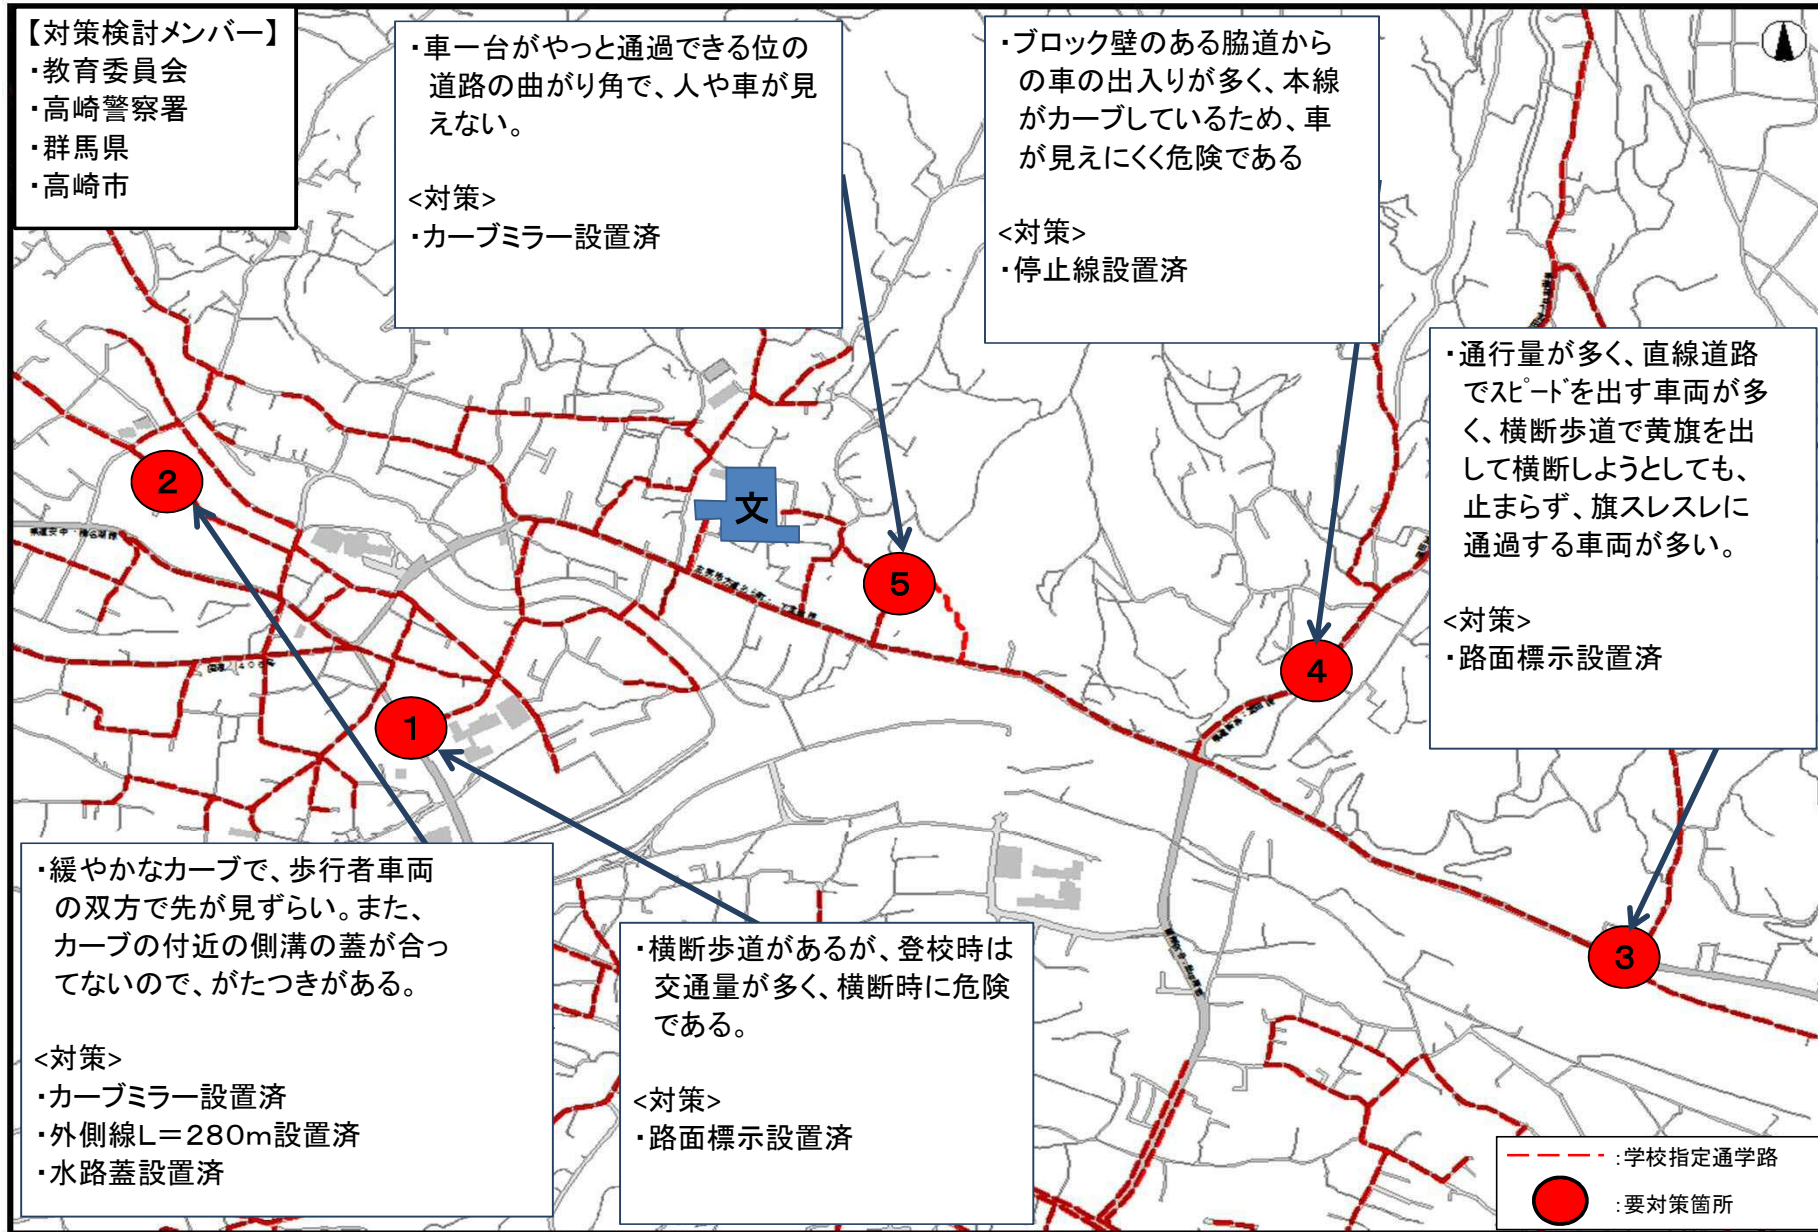

通学路安全対策箇所図 -北小学校-

通学路安全対策箇所図 -東小学校-

通学路安全対策箇所図 -西小学校-

通学路安全対策箇所図 -塚沢小学校-

通学路安全対策箇所図 -寺尾小学校-

通学路安全対策箇所図 -佐野小学校-

通学路安全対策箇所図 -城東小学校-

通学路安全対策箇所図 -新高尾小学校-

通学路安全対策箇所図 -八幡小学校-

通学路安全対策箇所図 -豊岡小学校-

通学路安全対策箇所図 -大類小学校-

通学路安全対策箇所図 -南八幡小学校-

通学路安全対策箇所図 -倉賀野小学校-

通学路安全対策箇所図 -岩鼻小学校-

通学路安全対策箇所図 -京ヶ島小学校-

通学路安全対策箇所図 -滝川小学校-

通学路安全対策箇所図 -東部小学校-

通学路安全対策箇所図 -西部小学校-

通学路安全対策箇所図 -乗附小学校-

通学路安全対策箇所図 -矢中小学校-

通学路安全対策箇所図 -箕輪小学校-

通学路安全対策箇所図 -車郷小学校-

通学路安全対策箇所図 -箕郷東小学校-

通学路安全対策箇所図 - 金古小学校 -

通学路安全対策箇所図 -国府小学校-

通学路安全対策箇所図 -堤ヶ岡小学校-

通学路安全対策箇所図 -上郊小学校-

通学路安全対策箇所図 -金古南小学校-

通学路安全対策箇所図 -桜山小学校-

通学路安全対策箇所図 -新町第一小学校-

通学路安全対策箇所図 -新町第二小学校-

通学路安全対策箇所図 -下室田小学校-