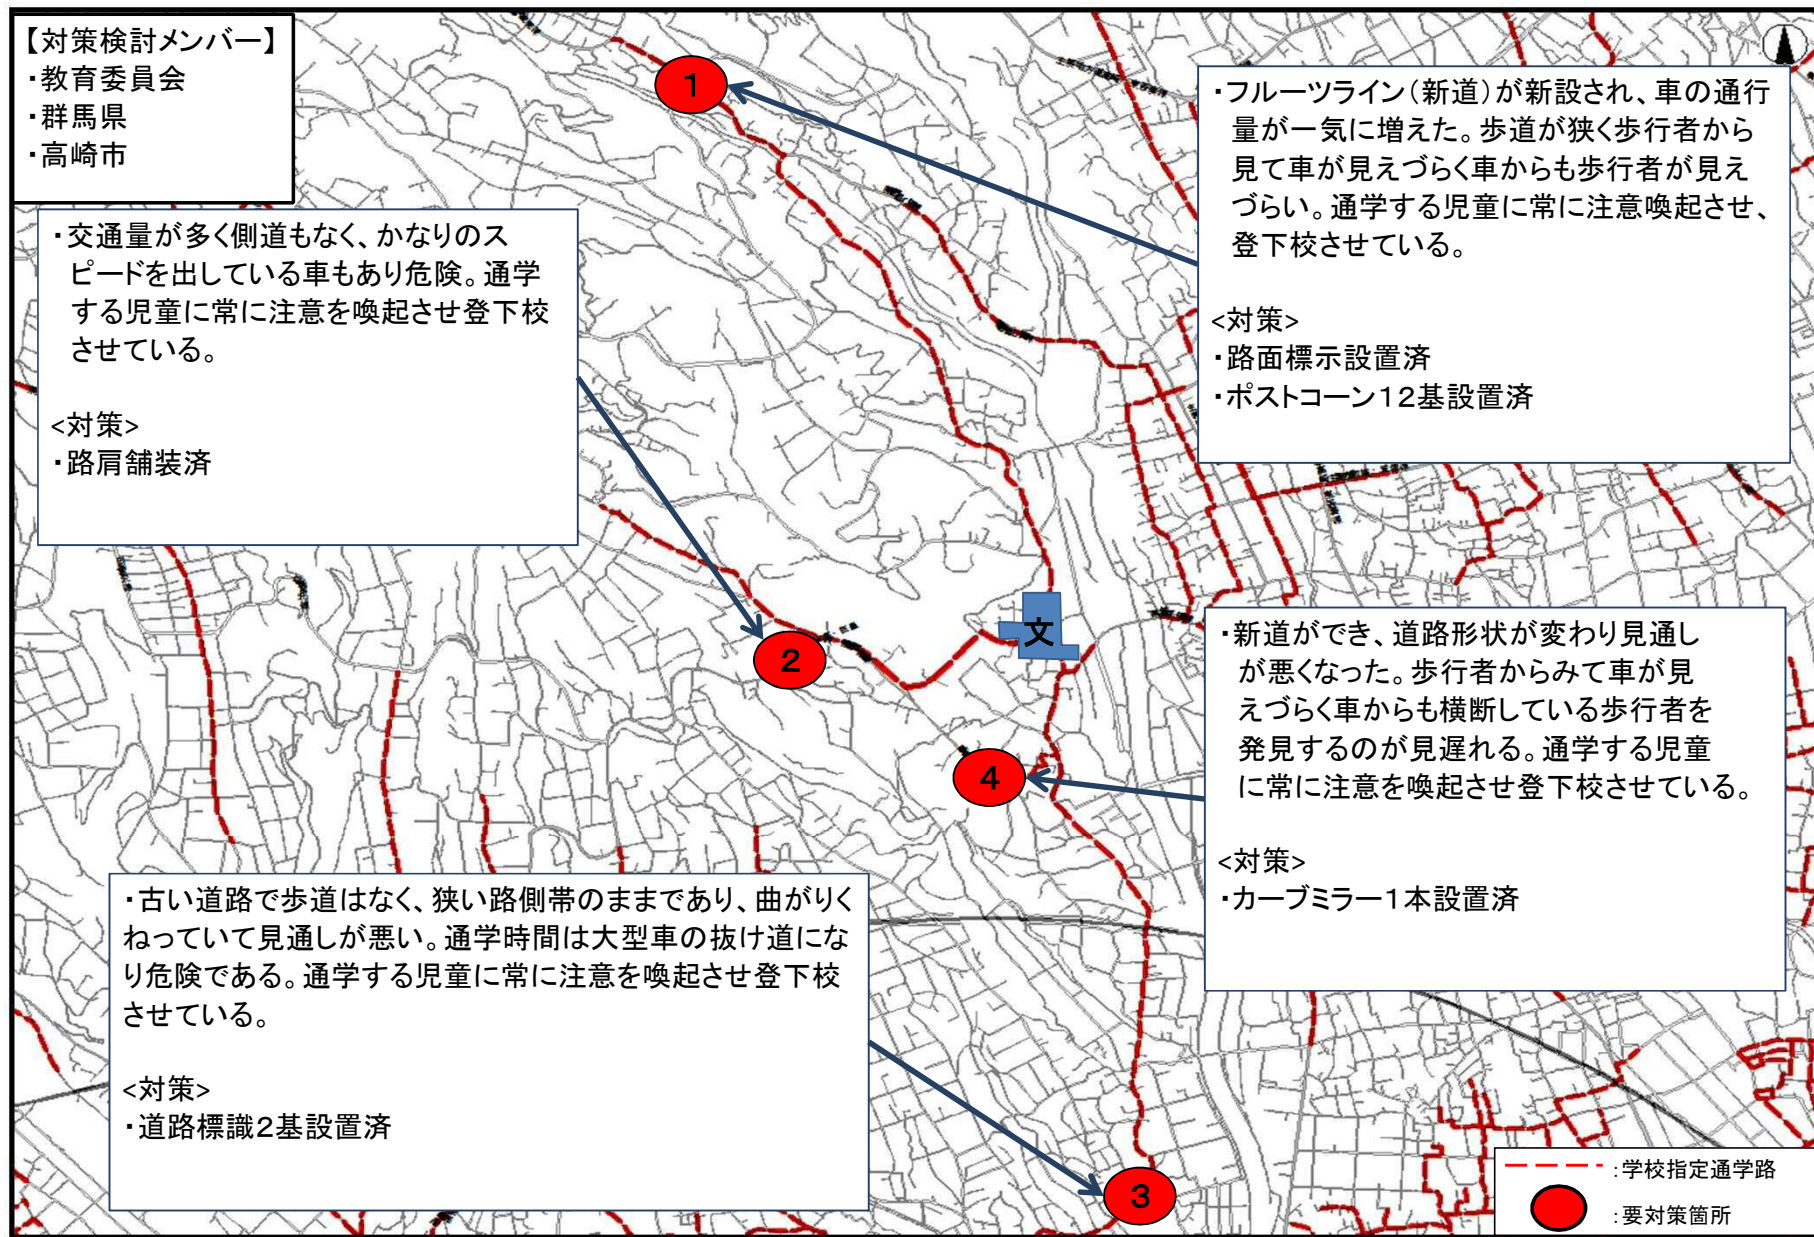

通学路安全対策箇所図 -北小学校-

通学路安全対策箇所図 -東小学校-

通学路安全対策箇所図 -西小学校-

通学路安全対策箇所図 -塚沢小学校-

通学路安全対策箇所図 -寺尾小学校-

通学路安全対策箇所図 -佐野小学校-

通学路安全対策箇所図 -城東小学校-

通学路安全対策箇所図 -新高尾小学校-

通学路安全対策箇所図 -八幡小学校-

通学路安全対策箇所図 -豊岡小学校-

通学路安全対策箇所図 -大類小学校-

通学路安全対策箇所図 -南八幡小学校-

通学路安全対策箇所図 -倉賀野小学校-

通学路安全対策箇所図 -岩鼻小学校-

通学路安全対策箇所図 -京ヶ島小学校-

通学路安全対策箇所図 -滝川小学校-

通学路安全対策箇所図 -東部小学校-

通学路安全対策箇所図 -西部小学校-

通学路安全対策箇所図 -乗附小学校-

通学路安全対策箇所図 -矢中小学校-

通学路安全対策箇所図 -箕輪小学校-

通学路安全対策箇所図 -車郷小学校-

通学路安全対策箇所図 -箕郷東小学校-

通学路安全対策箇所図 - 金古小学校 -

通学路安全対策箇所図 -国府小学校-

通学路安全対策箇所図 -堤ヶ岡小学校-

通学路安全対策箇所図 -上郊小学校-

通学路安全対策箇所図 -金古南小学校-

通学路安全対策箇所図 -桜山小学校-

通学路安全対策箇所図 -新町第一小学校-

通学路安全対策箇所図 -新町第二小学校-

通学路安全対策箇所図 -下室田小学校-