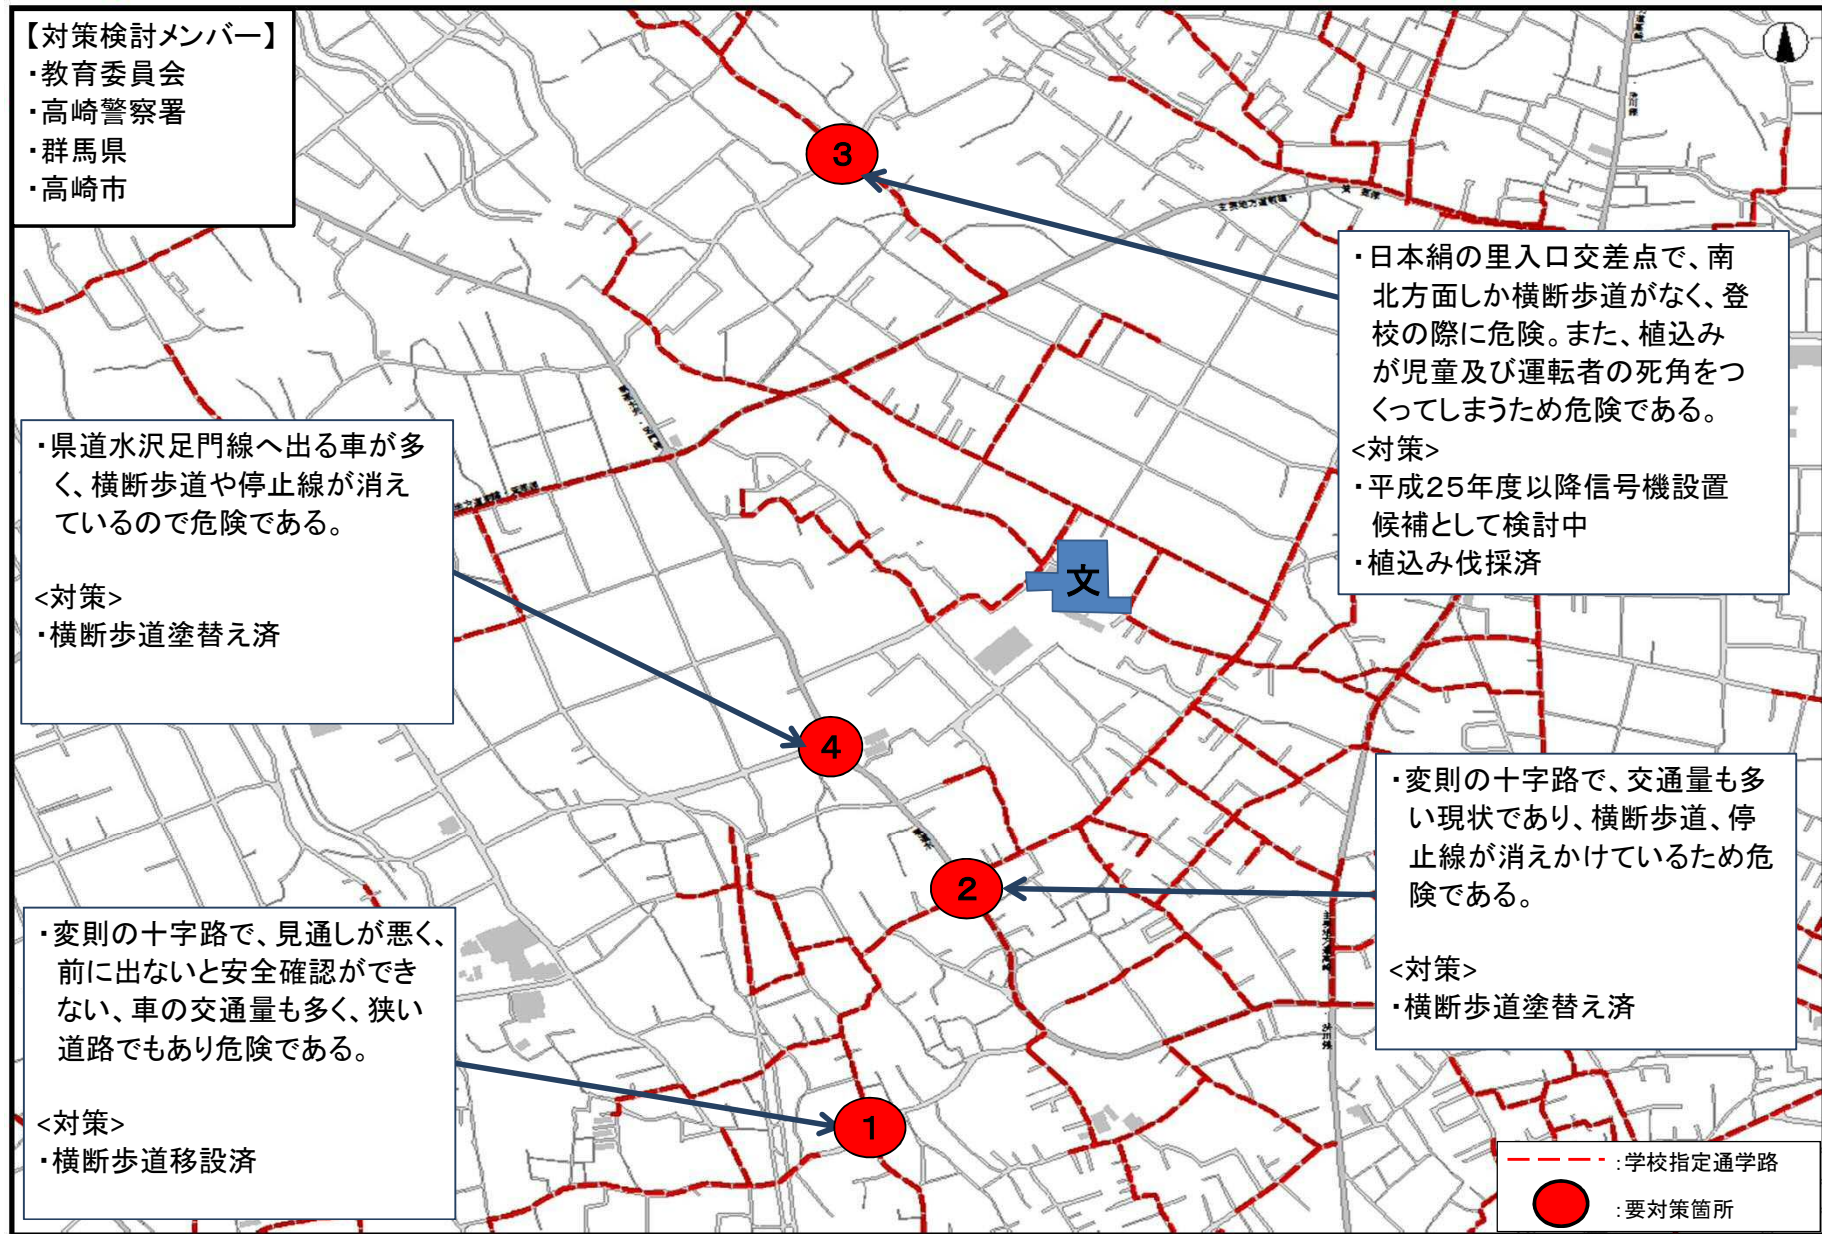

通学路安全対策箇所図 -北小学校-

通学路安全対策箇所図 -東小学校-

通学路安全対策箇所図 -西小学校-

通学路安全対策箇所図 -塚沢小学校-

通学路安全対策箇所図 -寺尾小学校-

通学路安全対策箇所図 -佐野小学校-

通学路安全対策箇所図 -城東小学校-

通学路安全対策箇所図 -新高尾小学校-

通学路安全対策箇所図 -東部小学校-

通学路安全対策箇所図 -西部小学校-

通学路安全対策箇所図 -乗附小学校-

通学路安全対策箇所図 -矢中小学校-

通学路安全対策箇所図 -箕輪小学校-

通学路安全対策箇所図 -車郷小学校-

通学路安全対策箇所図 -箕郷東小学校-

通学路安全対策箇所図 - 金古小学校 -

通学路安全対策箇所図 -国府小学校-

通学路安全対策箇所図 -堤ヶ岡小学校-

通学路安全対策箇所図 -上郊小学校-

通学路安全対策箇所図 -金古南小学校-

通学路安全対策箇所図 -桜山小学校-

通学路安全対策箇所図 -新町第一小学校-

通学路安全対策箇所図 -新町第二小学校-

通学路安全対策箇所図 -下室田小学校-

通学路安全対策箇所図 -中室田小学校-

通学路安全対策箇所図 -里見小学校-

通学路安全対策箇所図 -久留馬小学校-

通学路安全対策箇所図 - 下里見小学校 -

通学路安全対策箇所図 -宮沢小学校-

通学路安全対策箇所図 -吉井小学校-

通学路安全対策箇所図 -入野小学校-

通学路安全対策箇所図 -岩平小学校-