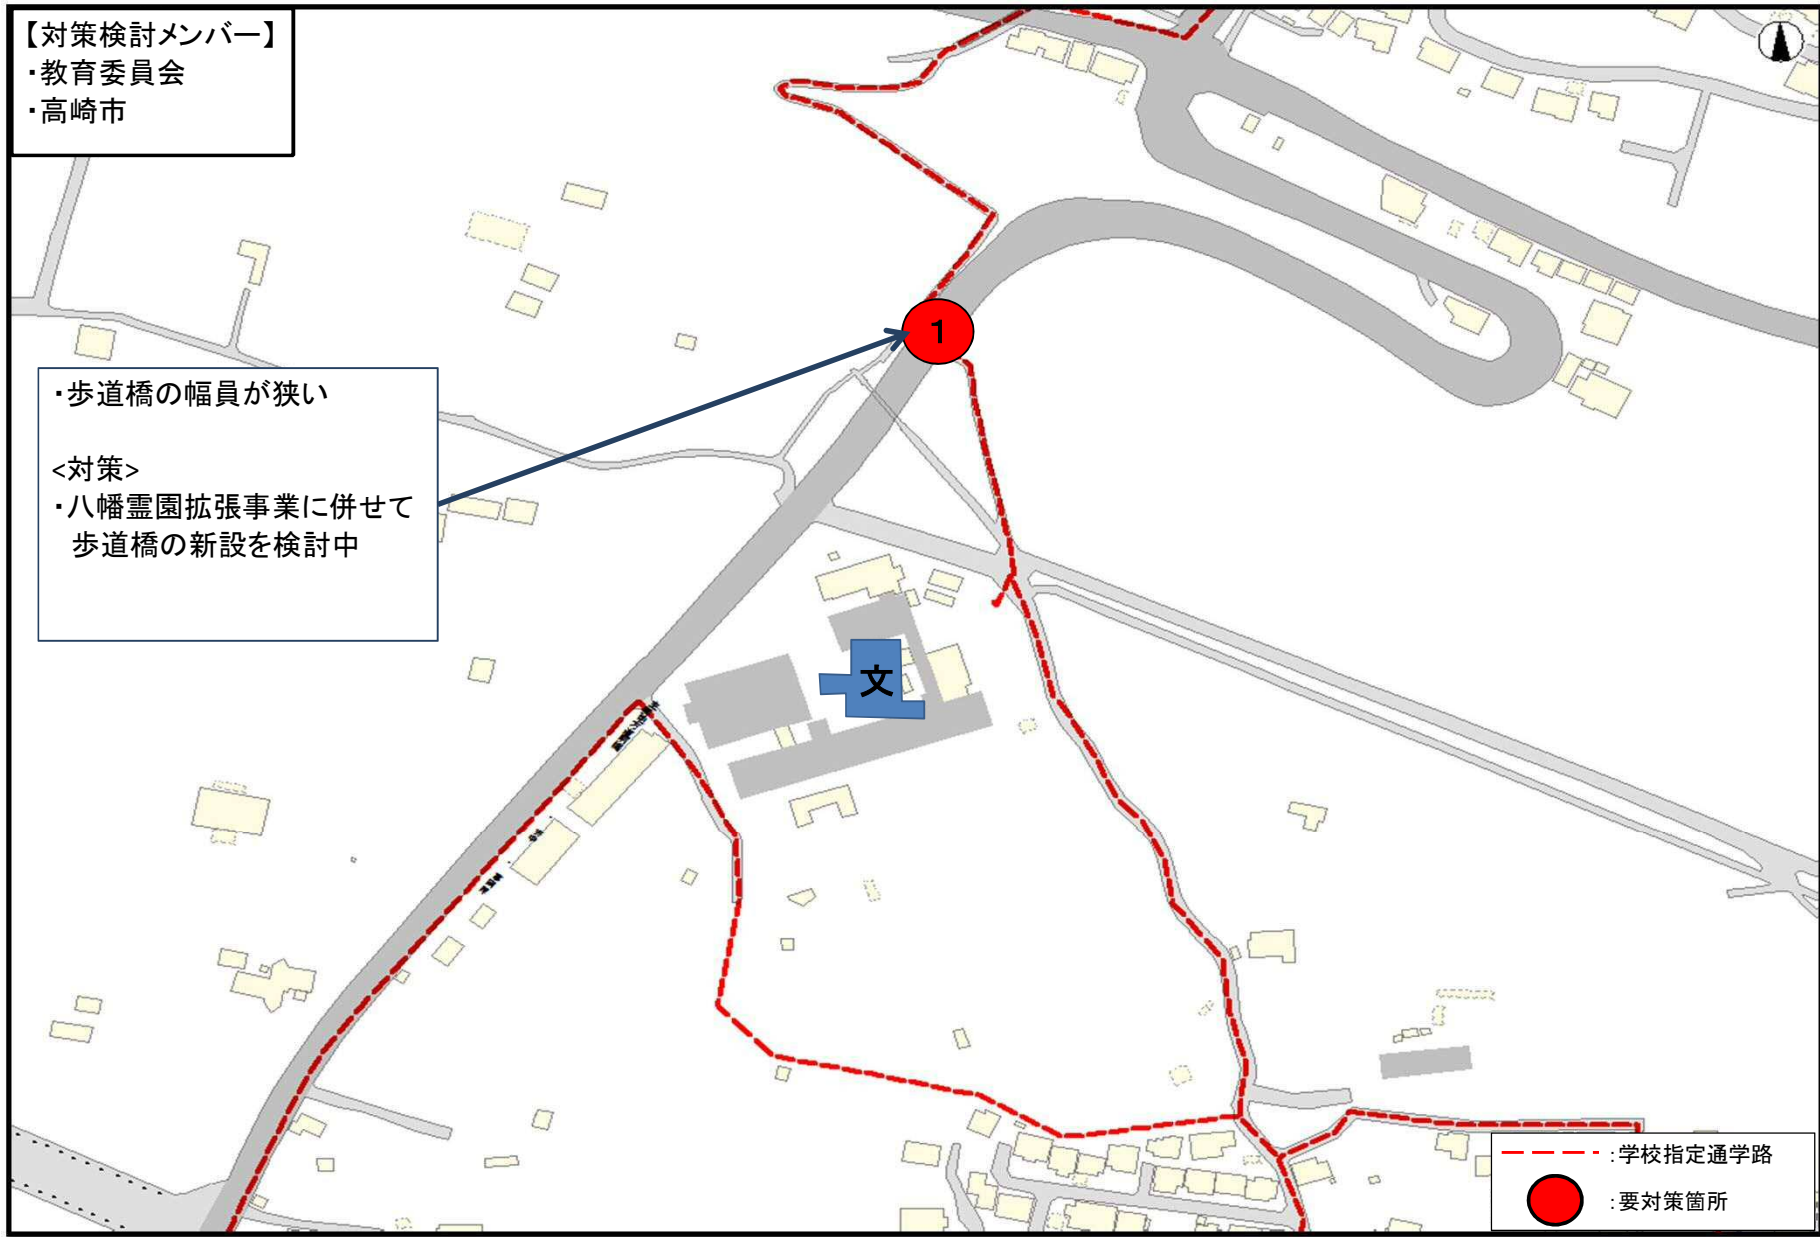

通学路安全対策箇所図 -北小学校-

通学路安全対策箇所図 -東小学校-

通学路安全対策箇所図 -西小学校-

通学路安全対策箇所図 -塚沢小学校-

通学路安全対策箇所図 -寺尾小学校-

通学路安全対策箇所図 -佐野小学校-

通学路安全対策箇所図 -城東小学校-

通学路安全対策箇所図 -新高尾小学校-

通学路安全対策箇所図 -八幡小学校-

通学路安全対策箇所図 -豊岡小学校-

通学路安全対策箇所図 -大類小学校-

通学路安全対策箇所図 -南八幡小学校-

通学路安全対策箇所図 -倉賀野小学校-

通学路安全対策箇所図 -岩鼻小学校-

通学路安全対策箇所図 -京ヶ島小学校-

通学路安全対策箇所図 -滝川小学校-

通学路安全対策箇所図 -東部小学校-

通学路安全対策箇所図 -西部小学校-

通学路安全対策箇所図 -乗附小学校-

通学路安全対策箇所図 -矢中小学校-

通学路安全対策箇所図 -箕輪小学校-

通学路安全対策箇所図 -車郷小学校-

通学路安全対策箇所図 -箕郷東小学校-

通学路安全対策箇所図 - 金古小学校 -

通学路安全対策箇所図 -国府小学校-

通学路安全対策箇所図 -堤ヶ岡小学校-

通学路安全対策箇所図 -上郊小学校-

通学路安全対策箇所図 -金古南小学校-

通学路安全対策箇所図 -桜山小学校-

通学路安全対策箇所図 -新町第一小学校-

通学路安全対策箇所図 -新町第二小学校-

通学路安全対策箇所図 -下室田小学校-