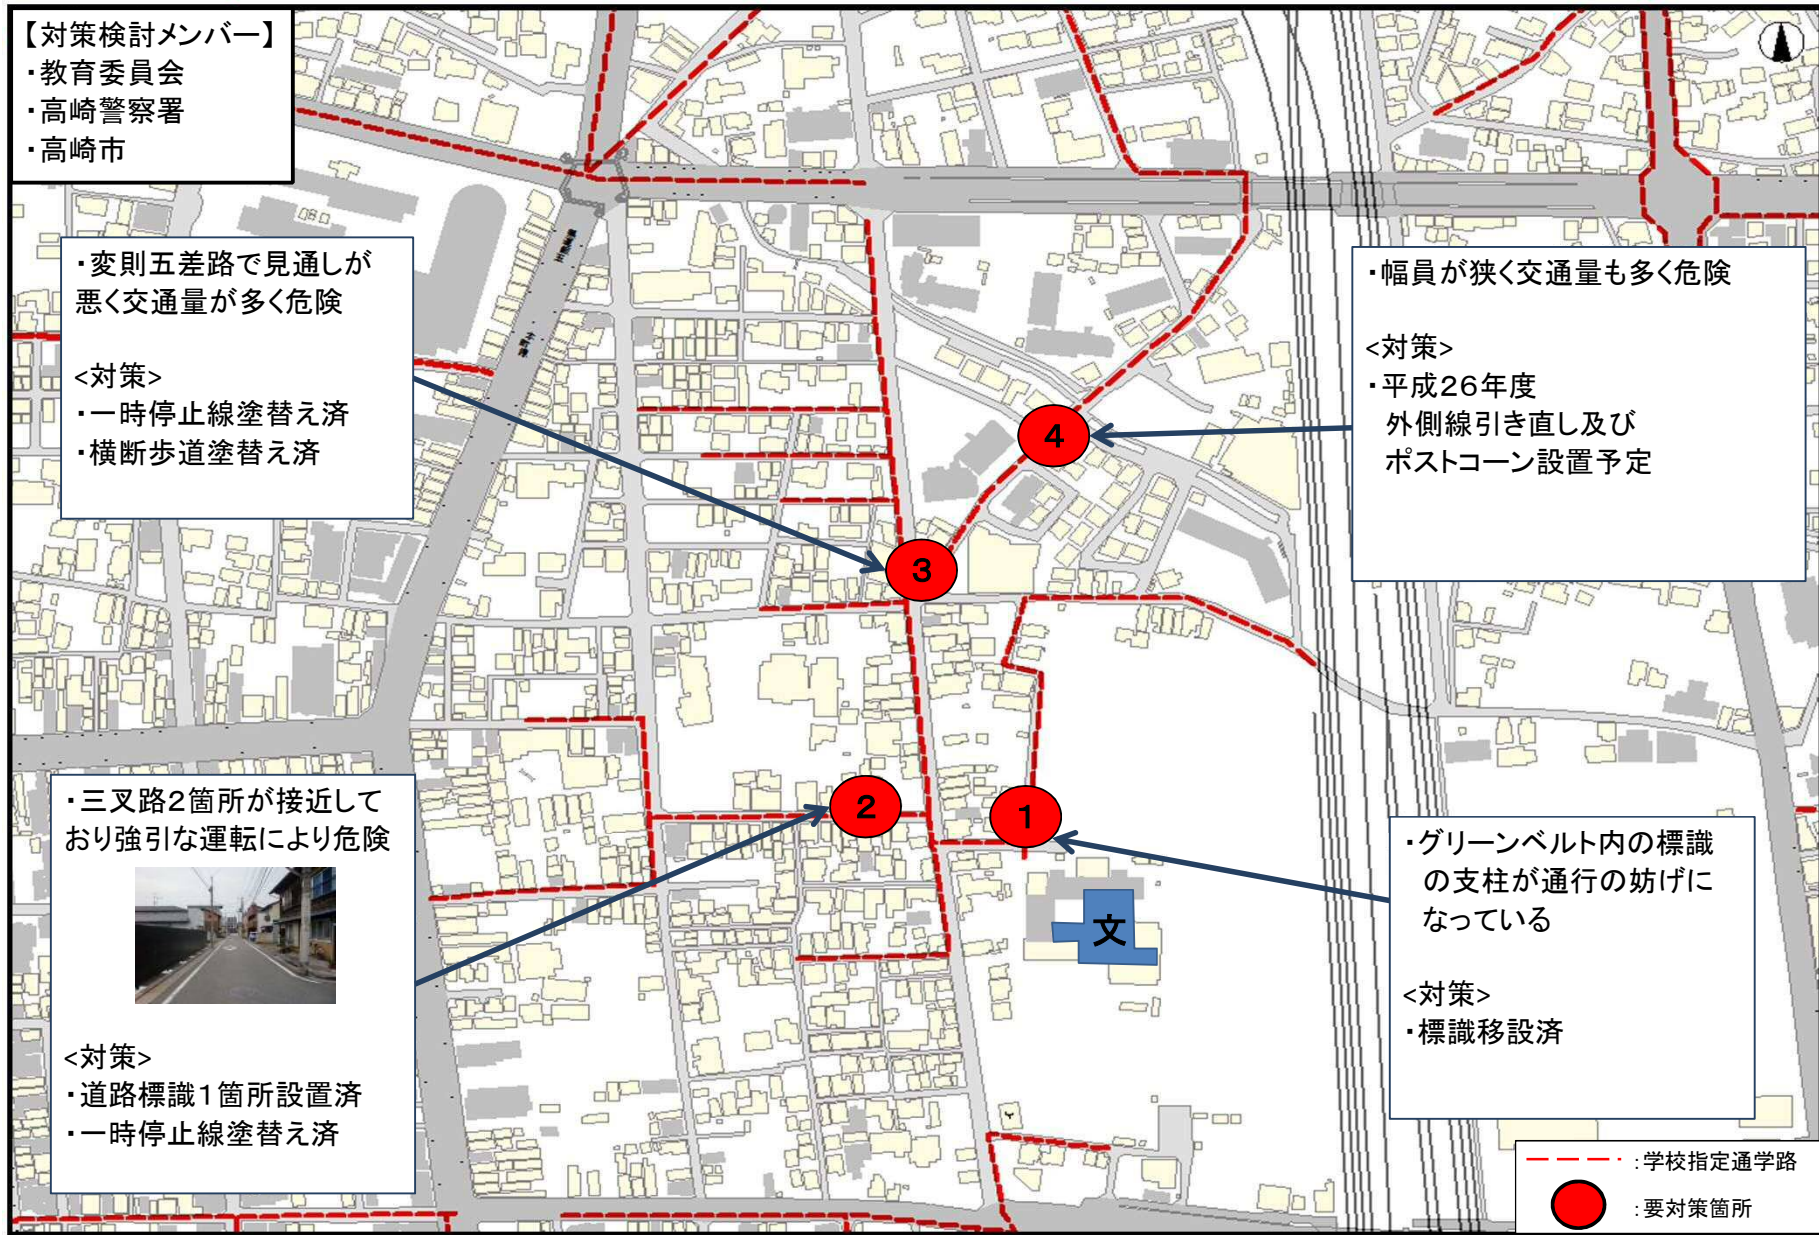

通学路安全対策箇所図 -北小学校-

通学路安全対策箇所図 -東小学校-

通学路安全対策箇所図 -西小学校-

通学路安全対策箇所図 -塚沢小学校-

通学路安全対策箇所図 -寺尾小学校-

通学路安全対策箇所図 -佐野小学校-

通学路安全対策箇所図 -城東小学校-

通学路安全対策箇所図 -新高尾小学校-

通学路安全対策箇所図 -八幡小学校-

通学路安全対策箇所図 -豊岡小学校-

通学路安全対策箇所図 -大類小学校-

通学路安全対策箇所図 -南八幡小学校-

通学路安全対策箇所図 -倉賀野小学校-

通学路安全対策箇所図 -岩鼻小学校-

通学路安全対策箇所図 -京ヶ島小学校-

通学路安全対策箇所図 -滝川小学校-

通学路安全対策箇所図 -東部小学校-

通学路安全対策箇所図 -西部小学校-

通学路安全対策箇所図 -乗附小学校-

通学路安全対策箇所図 -矢中小学校-

通学路安全対策箇所図 -箕輪小学校-

通学路安全対策箇所図 -車郷小学校-

通学路安全対策箇所図 -箕郷東小学校-

通学路安全対策箇所図 - 金古小学校 -

通学路安全対策箇所図 -国府小学校-

通学路安全対策箇所図 -堤ヶ岡小学校-

通学路安全対策箇所図 -上郊小学校-

通学路安全対策箇所図 -金古南小学校-

通学路安全対策箇所図 -桜山小学校-

通学路安全対策箇所図 -新町第一小学校-

通学路安全対策箇所図 -新町第二小学校-

通学路安全対策箇所図 -下室田小学校-