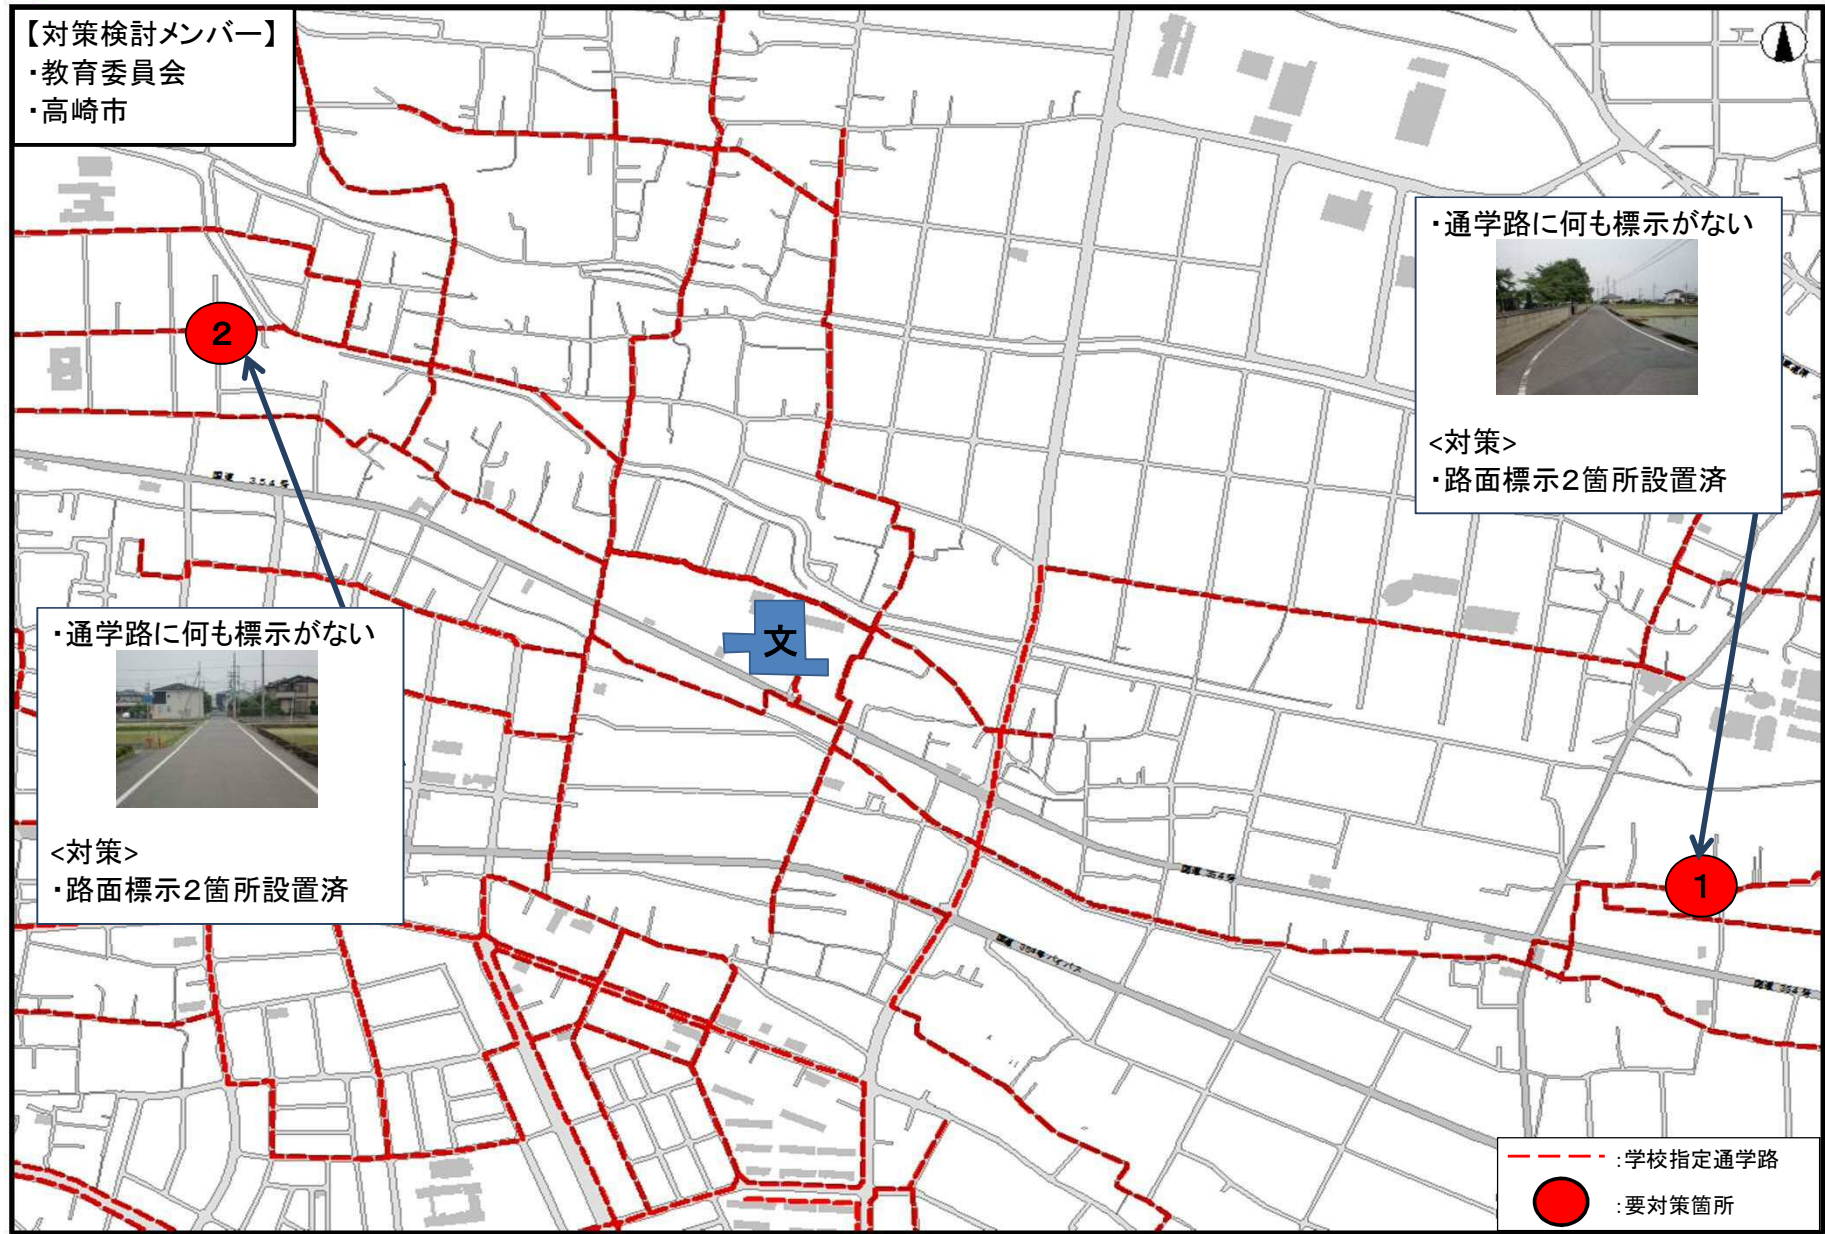

通学路安全対策箇所図 -北小学校-

通学路安全対策箇所図 -東小学校-

通学路安全対策箇所図 -西小学校-

通学路安全対策箇所図 -塚沢小学校-

通学路安全対策箇所図 -寺尾小学校-

通学路安全対策箇所図 -佐野小学校-

通学路安全対策箇所図 -城東小学校-

通学路安全対策箇所図 -新高尾小学校-

通学路安全対策箇所図 -八幡小学校-

通学路安全対策箇所図 -豊岡小学校-

通学路安全対策箇所図 -大類小学校-

通学路安全対策箇所図 -南八幡小学校-

通学路安全対策箇所図 -倉賀野小学校-

通学路安全対策箇所図 -岩鼻小学校-

通学路安全対策箇所図 -京ヶ島小学校-

通学路安全対策箇所図 -滝川小学校-

通学路安全対策箇所図 -東部小学校-

通学路安全対策箇所図 -西部小学校-

通学路安全対策箇所図 -乗附小学校-

通学路安全対策箇所図 -矢中小学校-

通学路安全対策箇所図 -箕輪小学校-

通学路安全対策箇所図 -車郷小学校-

通学路安全対策箇所図 -箕郷東小学校-

通学路安全対策箇所図 - 金古小学校 -

通学路安全対策箇所図 -国府小学校-

通学路安全対策箇所図 -堤ヶ岡小学校-

通学路安全対策箇所図 -上郊小学校-

通学路安全対策箇所図 -金古南小学校-

通学路安全対策箇所図 -桜山小学校-

通学路安全対策箇所図 -新町第一小学校-

通学路安全対策箇所図 -新町第二小学校-

通学路安全対策箇所図 -下室田小学校-