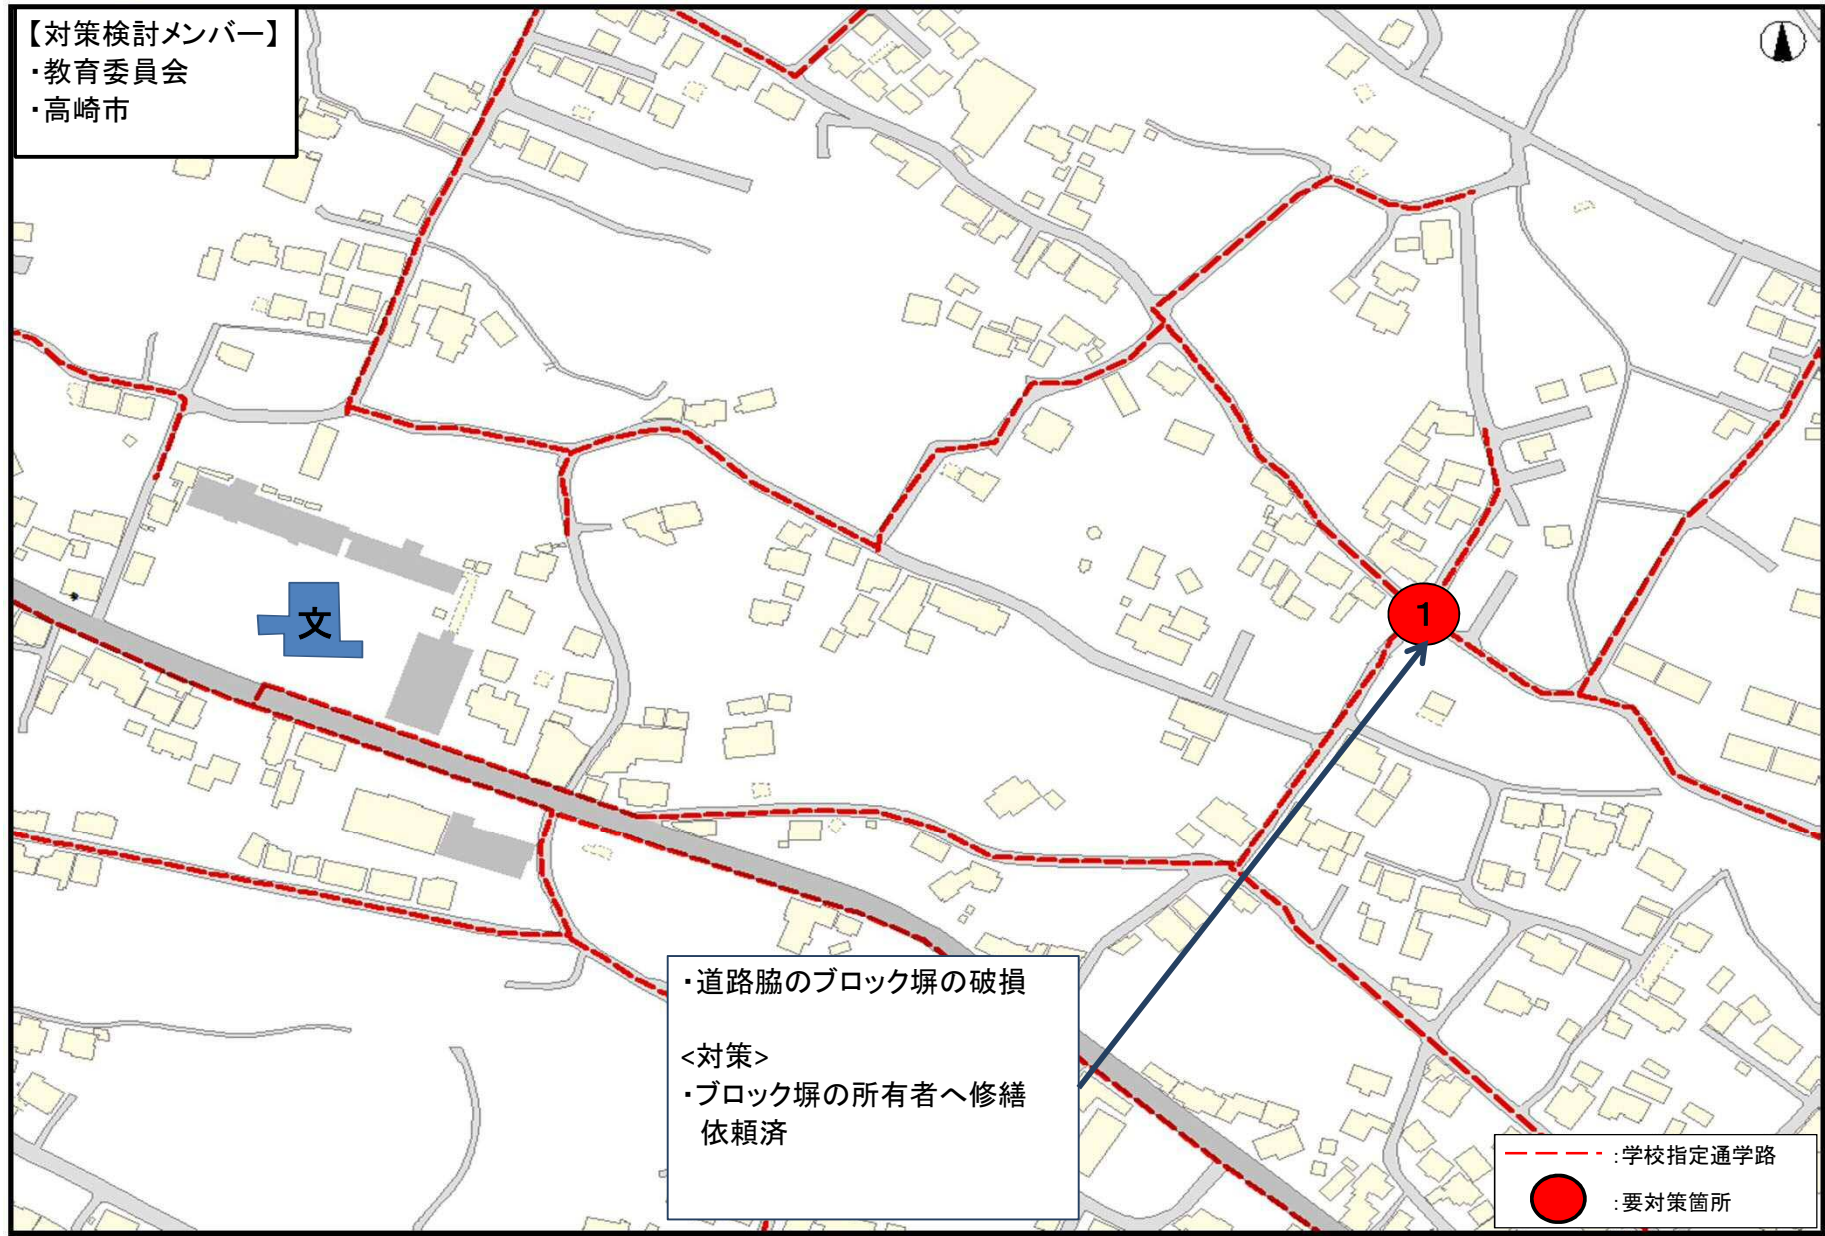

通学路安全対策箇所図 -里見小学校-