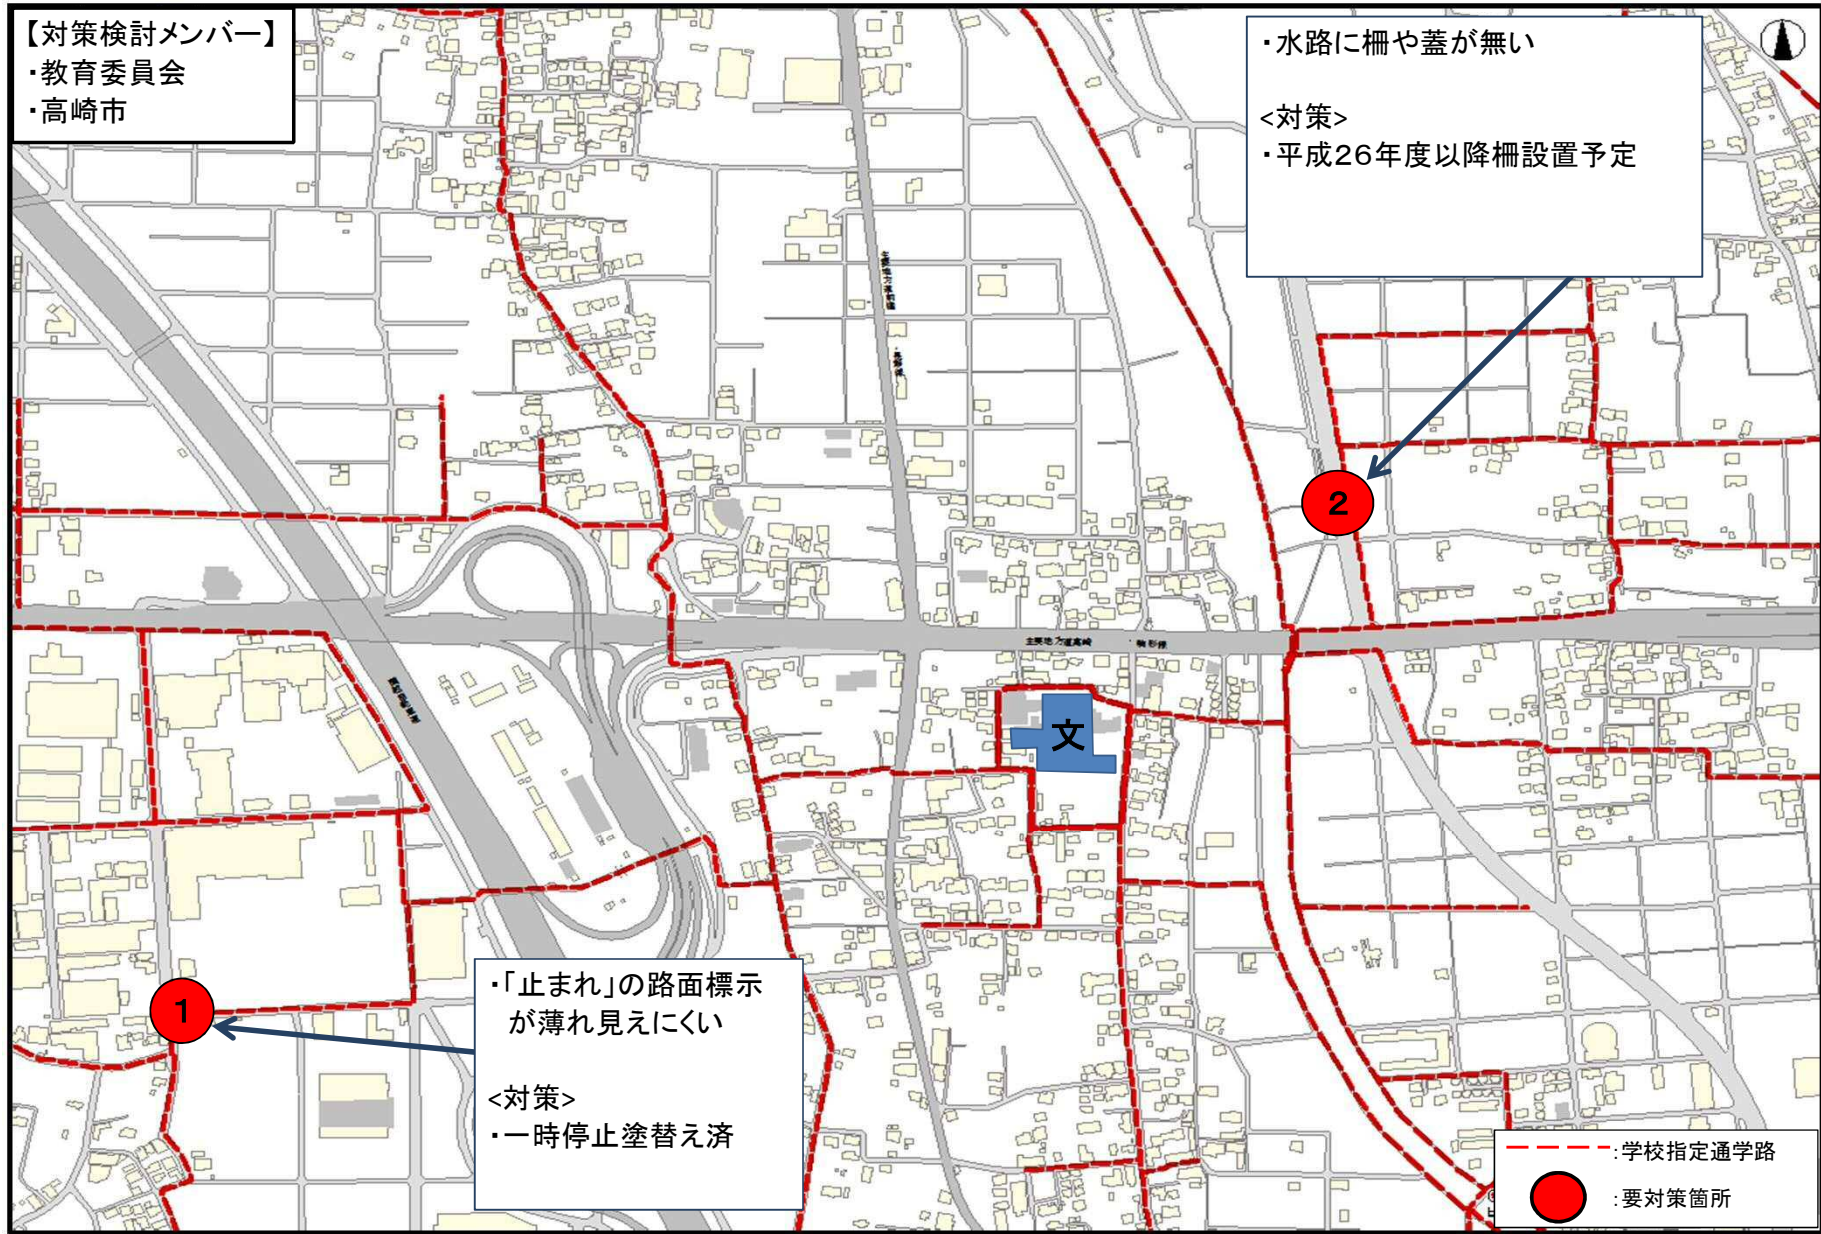

通学路安全対策箇所図 -北小学校-

通学路安全対策箇所図 -東小学校-

通学路安全対策箇所図 -西小学校-

通学路安全対策箇所図 -塚沢小学校-

通学路安全対策箇所図 -寺尾小学校-

通学路安全対策箇所図 -佐野小学校-

通学路安全対策箇所図 -城東小学校-

通学路安全対策箇所図 -新高尾小学校-

通学路安全対策箇所図 -八幡小学校-

通学路安全対策箇所図 -豊岡小学校-

通学路安全対策箇所図 -大類小学校-

通学路安全対策箇所図 -南八幡小学校-

通学路安全対策箇所図 -倉賀野小学校-

通学路安全対策箇所図 -岩鼻小学校-

通学路安全対策箇所図 -京ヶ島小学校-

通学路安全対策箇所図 -滝川小学校-

通学路安全対策箇所図 -東部小学校-

通学路安全対策箇所図 -西部小学校-

通学路安全対策箇所図 -乗附小学校-

通学路安全対策箇所図 -矢中小学校-

通学路安全対策箇所図 -箕輪小学校-

通学路安全対策箇所図 -車郷小学校-

通学路安全対策箇所図 -箕郷東小学校-

通学路安全対策箇所図 - 金古小学校 -

通学路安全対策箇所図 -国府小学校-

通学路安全対策箇所図 -堤ヶ岡小学校-

通学路安全対策箇所図 -上郊小学校-

通学路安全対策箇所図 -金古南小学校-

通学路安全対策箇所図 -桜山小学校-

通学路安全対策箇所図 -新町第一小学校-

通学路安全対策箇所図 -新町第二小学校-

通学路安全対策箇所図 -下室田小学校-