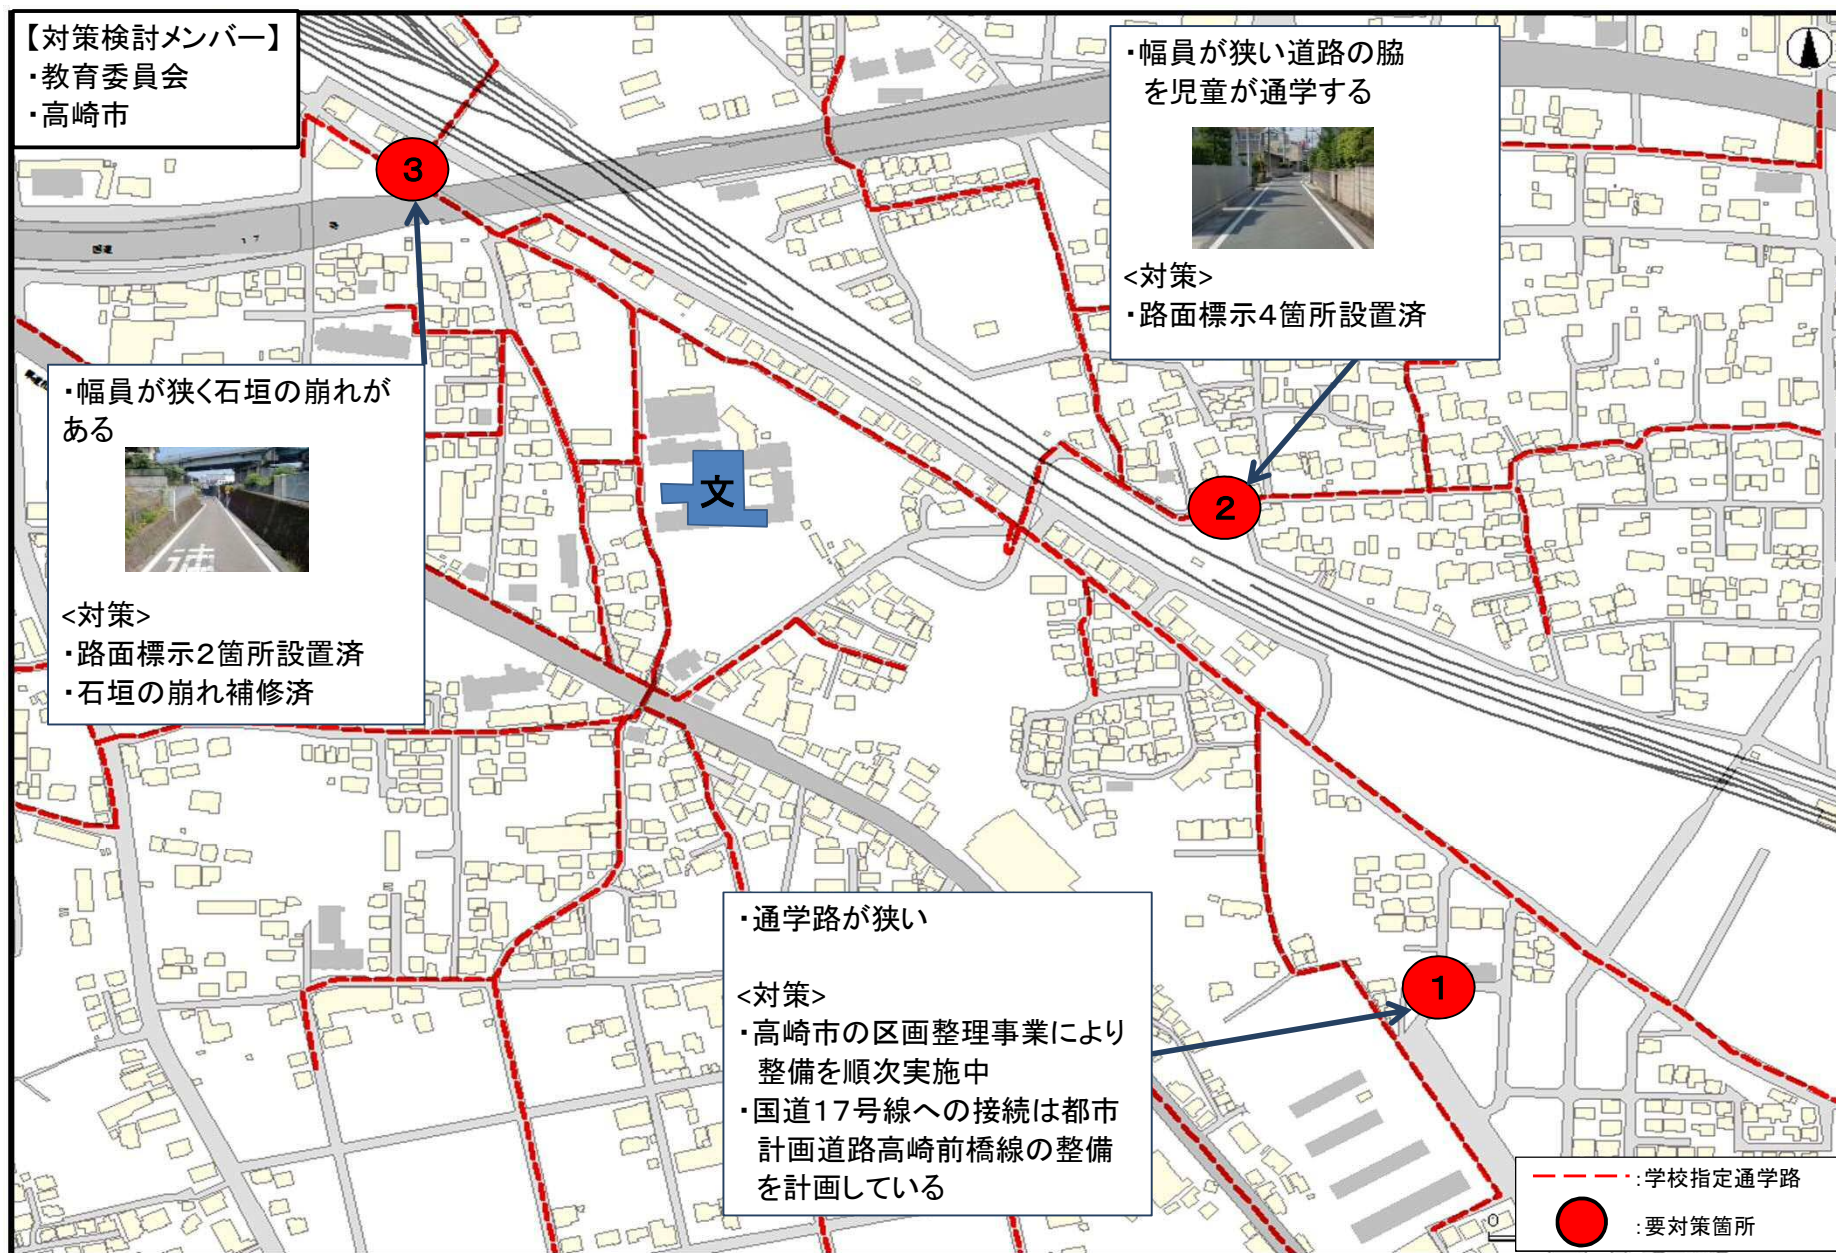

通学路安全対策箇所図 -北小学校-

通学路安全対策箇所図 -東小学校-

通学路安全対策箇所図 -西小学校-

通学路安全対策箇所図 -塚沢小学校-

通学路安全対策箇所図 -寺尾小学校-

通学路安全対策箇所図 -佐野小学校-

通学路安全対策箇所図 -城東小学校-

通学路安全対策箇所図 -新高尾小学校-

通学路安全対策箇所図 -八幡小学校-

通学路安全対策箇所図 -豊岡小学校-

通学路安全対策箇所図 -大類小学校-

通学路安全対策箇所図 -南八幡小学校-

通学路安全対策箇所図 -倉賀野小学校-

通学路安全対策箇所図 -岩鼻小学校-

通学路安全対策箇所図 -京ヶ島小学校-

通学路安全対策箇所図 -滝川小学校-

通学路安全対策箇所図 -東部小学校-

通学路安全対策箇所図 -西部小学校-

通学路安全対策箇所図 -乗附小学校-

通学路安全対策箇所図 -矢中小学校-

通学路安全対策箇所図 -箕輪小学校-

通学路安全対策箇所図 -車郷小学校-

通学路安全対策箇所図 -箕郷東小学校-

通学路安全対策箇所図 - 金古小学校 -

通学路安全対策箇所図 -国府小学校-

通学路安全対策箇所図 -堤ヶ岡小学校-

通学路安全対策箇所図 -上郊小学校-

通学路安全対策箇所図 -金古南小学校-

通学路安全対策箇所図 -桜山小学校-

通学路安全対策箇所図 -新町第一小学校-

通学路安全対策箇所図 -新町第二小学校-

通学路安全対策箇所図 -下室田小学校-