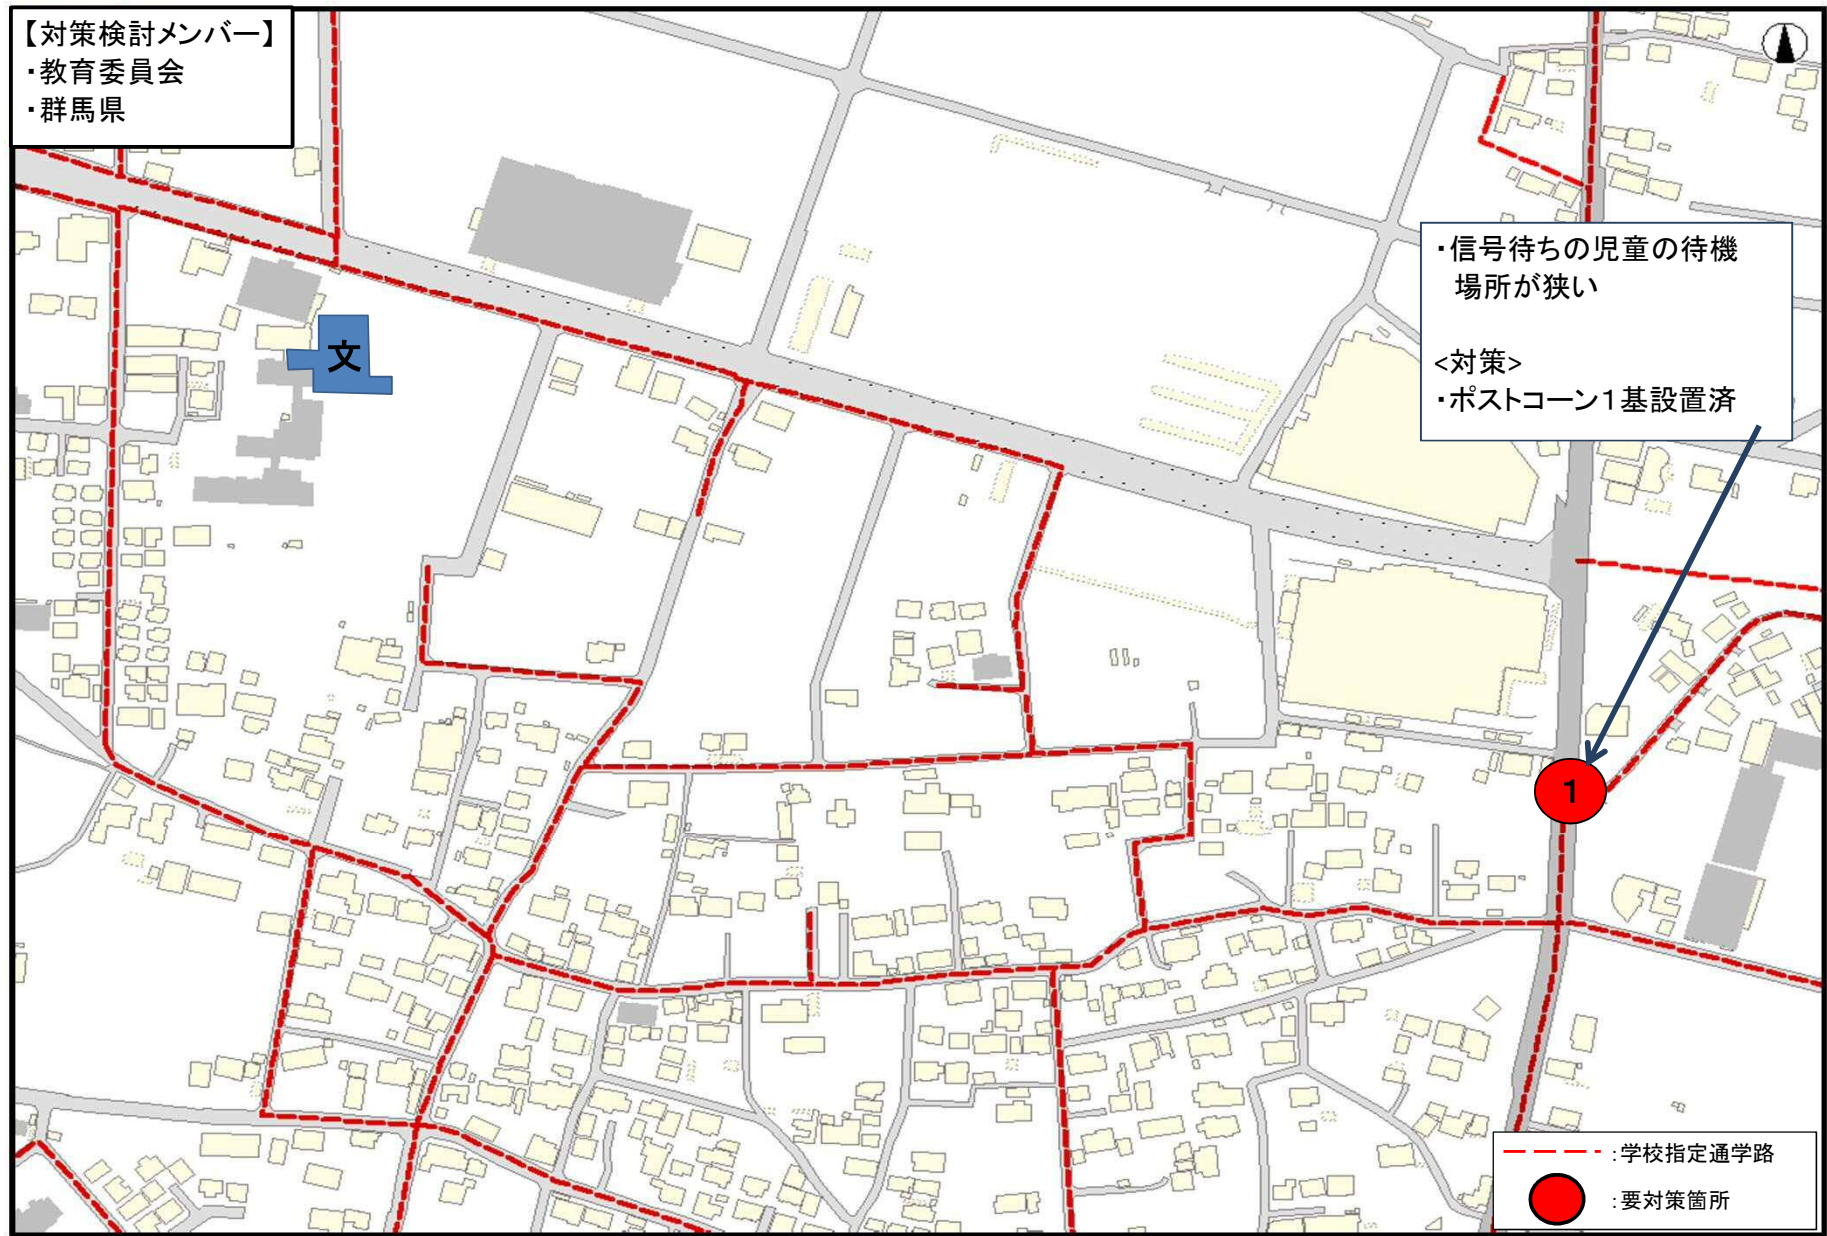

通学路安全対策箇所図 -北小学校-

通学路安全対策箇所図 -東小学校-

通学路安全対策箇所図 -西小学校-

通学路安全対策箇所図 -塚沢小学校-

通学路安全対策箇所図 -寺尾小学校-

通学路安全対策箇所図 -佐野小学校-

通学路安全対策箇所図 -城東小学校-

通学路安全対策箇所図 -新高尾小学校-

通学路安全対策箇所図 -八幡小学校-

通学路安全対策箇所図 -豊岡小学校-

通学路安全対策箇所図 -大類小学校-

通学路安全対策箇所図 -南八幡小学校-

通学路安全対策箇所図 -倉賀野小学校-

通学路安全対策箇所図 -岩鼻小学校-

通学路安全対策箇所図 -京ヶ島小学校-

通学路安全対策箇所図 -滝川小学校-

通学路安全対策箇所図 -東部小学校-

通学路安全対策箇所図 -西部小学校-

通学路安全対策箇所図 -乗附小学校-

通学路安全対策箇所図 -矢中小学校-

通学路安全対策箇所図 -箕輪小学校-

通学路安全対策箇所図 -車郷小学校-

通学路安全対策箇所図 -箕郷東小学校-

通学路安全対策箇所図 - 金古小学校 -

通学路安全対策箇所図 -国府小学校-

通学路安全対策箇所図 -堤ヶ岡小学校-

通学路安全対策箇所図 -上郊小学校-

通学路安全対策箇所図 -金古南小学校-

通学路安全対策箇所図 -桜山小学校-

通学路安全対策箇所図 -新町第一小学校-

通学路安全対策箇所図 -新町第二小学校-

通学路安全対策箇所図 -下室田小学校-