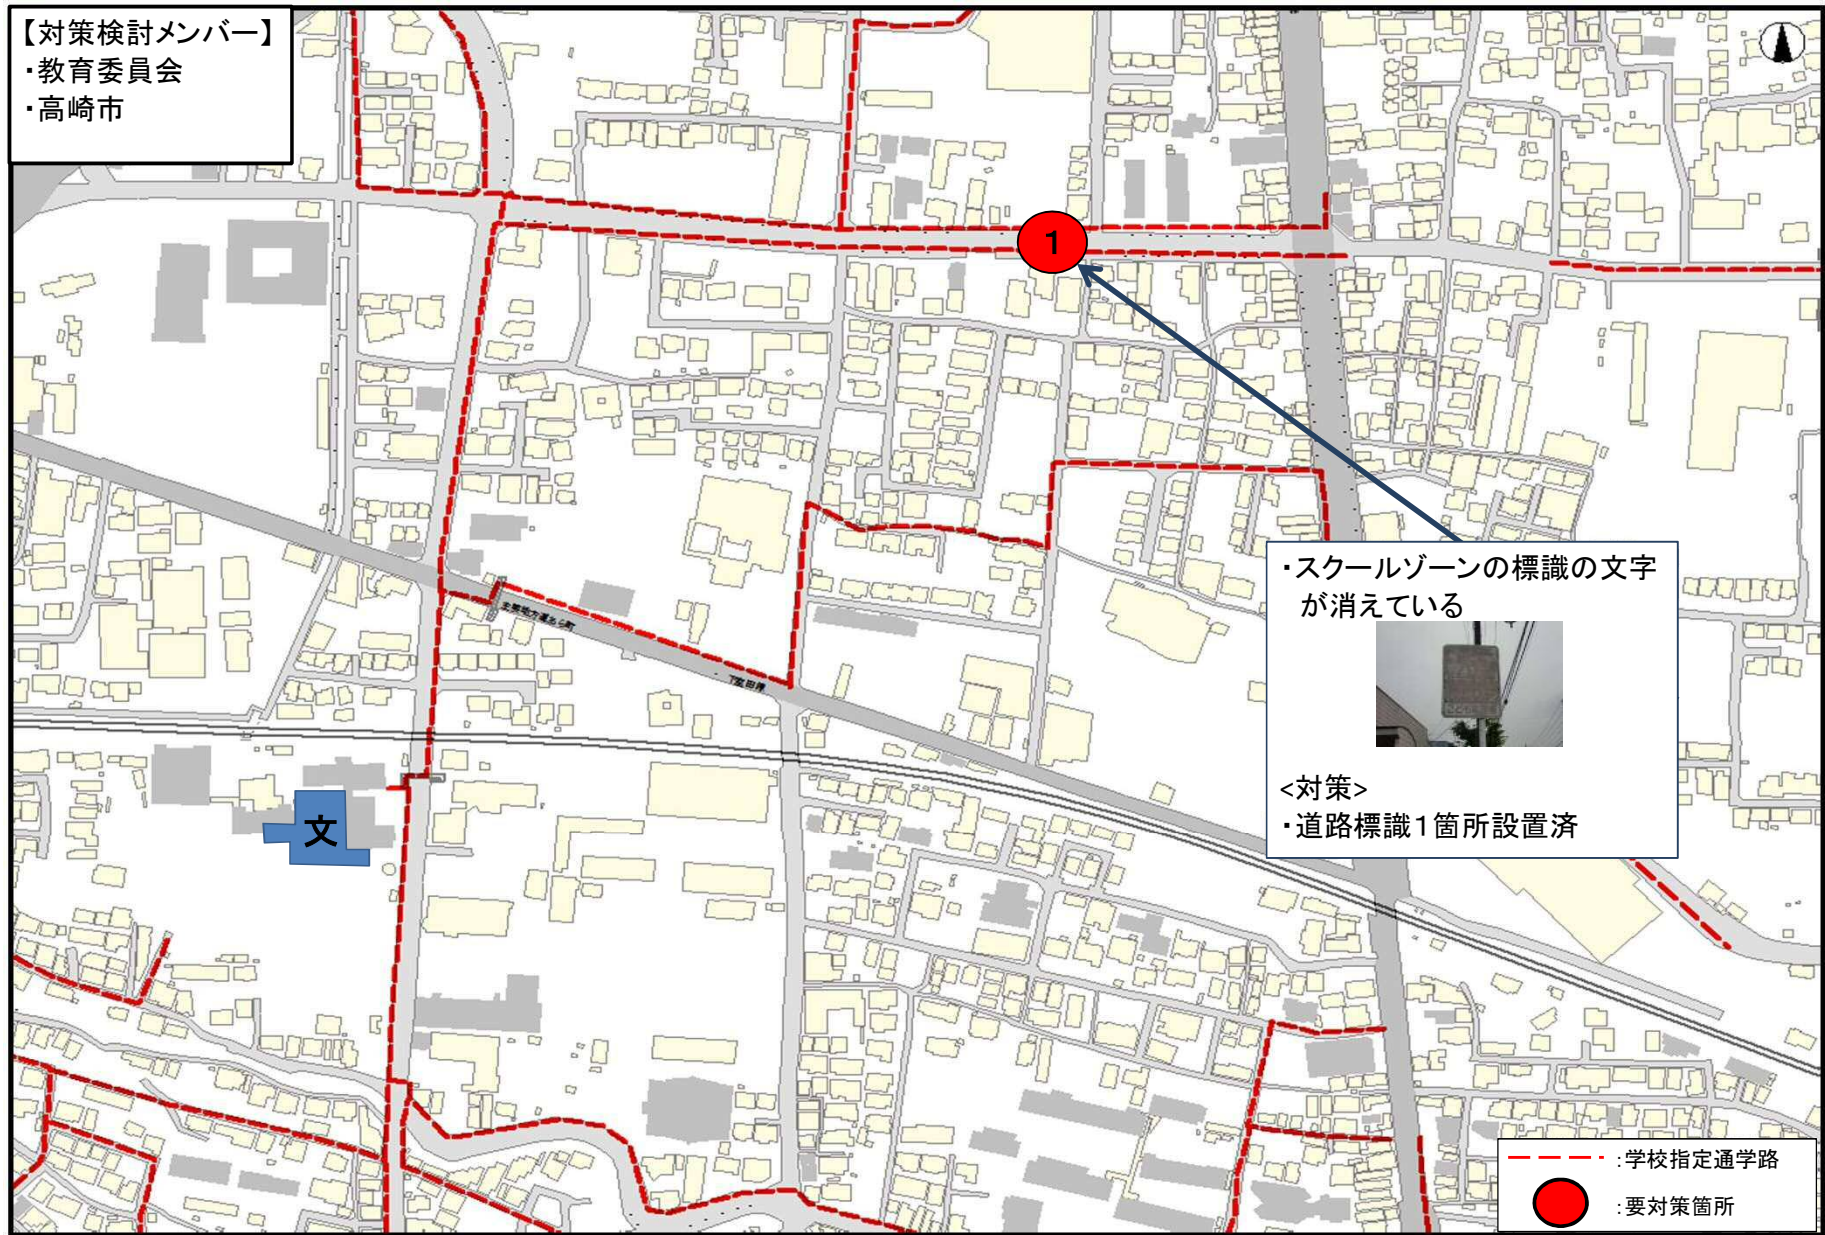

通学路安全対策箇所図 -北小学校-

通学路安全対策箇所図 -東小学校-

通学路安全対策箇所図 -西小学校-

通学路安全対策箇所図 -塚沢小学校-

通学路安全対策箇所図 -寺尾小学校-

通学路安全対策箇所図 -佐野小学校-

通学路安全対策箇所図 -城東小学校-

通学路安全対策箇所図 -新高尾小学校-

通学路安全対策箇所図 -八幡小学校-

通学路安全対策箇所図 -豊岡小学校-

通学路安全対策箇所図 -大類小学校-

通学路安全対策箇所図 -南八幡小学校-

通学路安全対策箇所図 -倉賀野小学校-

通学路安全対策箇所図 -岩鼻小学校-

通学路安全対策箇所図 -京ヶ島小学校-

通学路安全対策箇所図 -滝川小学校-

通学路安全対策箇所図 -東部小学校-

通学路安全対策箇所図 -西部小学校-

通学路安全対策箇所図 -乗附小学校-

通学路安全対策箇所図 -矢中小学校-

通学路安全対策箇所図 -箕輪小学校-

通学路安全対策箇所図 -車郷小学校-

通学路安全対策箇所図 -箕郷東小学校-

通学路安全対策箇所図 - 金古小学校 -

通学路安全対策箇所図 -国府小学校-

通学路安全対策箇所図 -堤ヶ岡小学校-

通学路安全対策箇所図 -上郊小学校-

通学路安全対策箇所図 -金古南小学校-

通学路安全対策箇所図 -桜山小学校-

通学路安全対策箇所図 -新町第一小学校-

通学路安全対策箇所図 -新町第二小学校-

通学路安全対策箇所図 -下室田小学校-