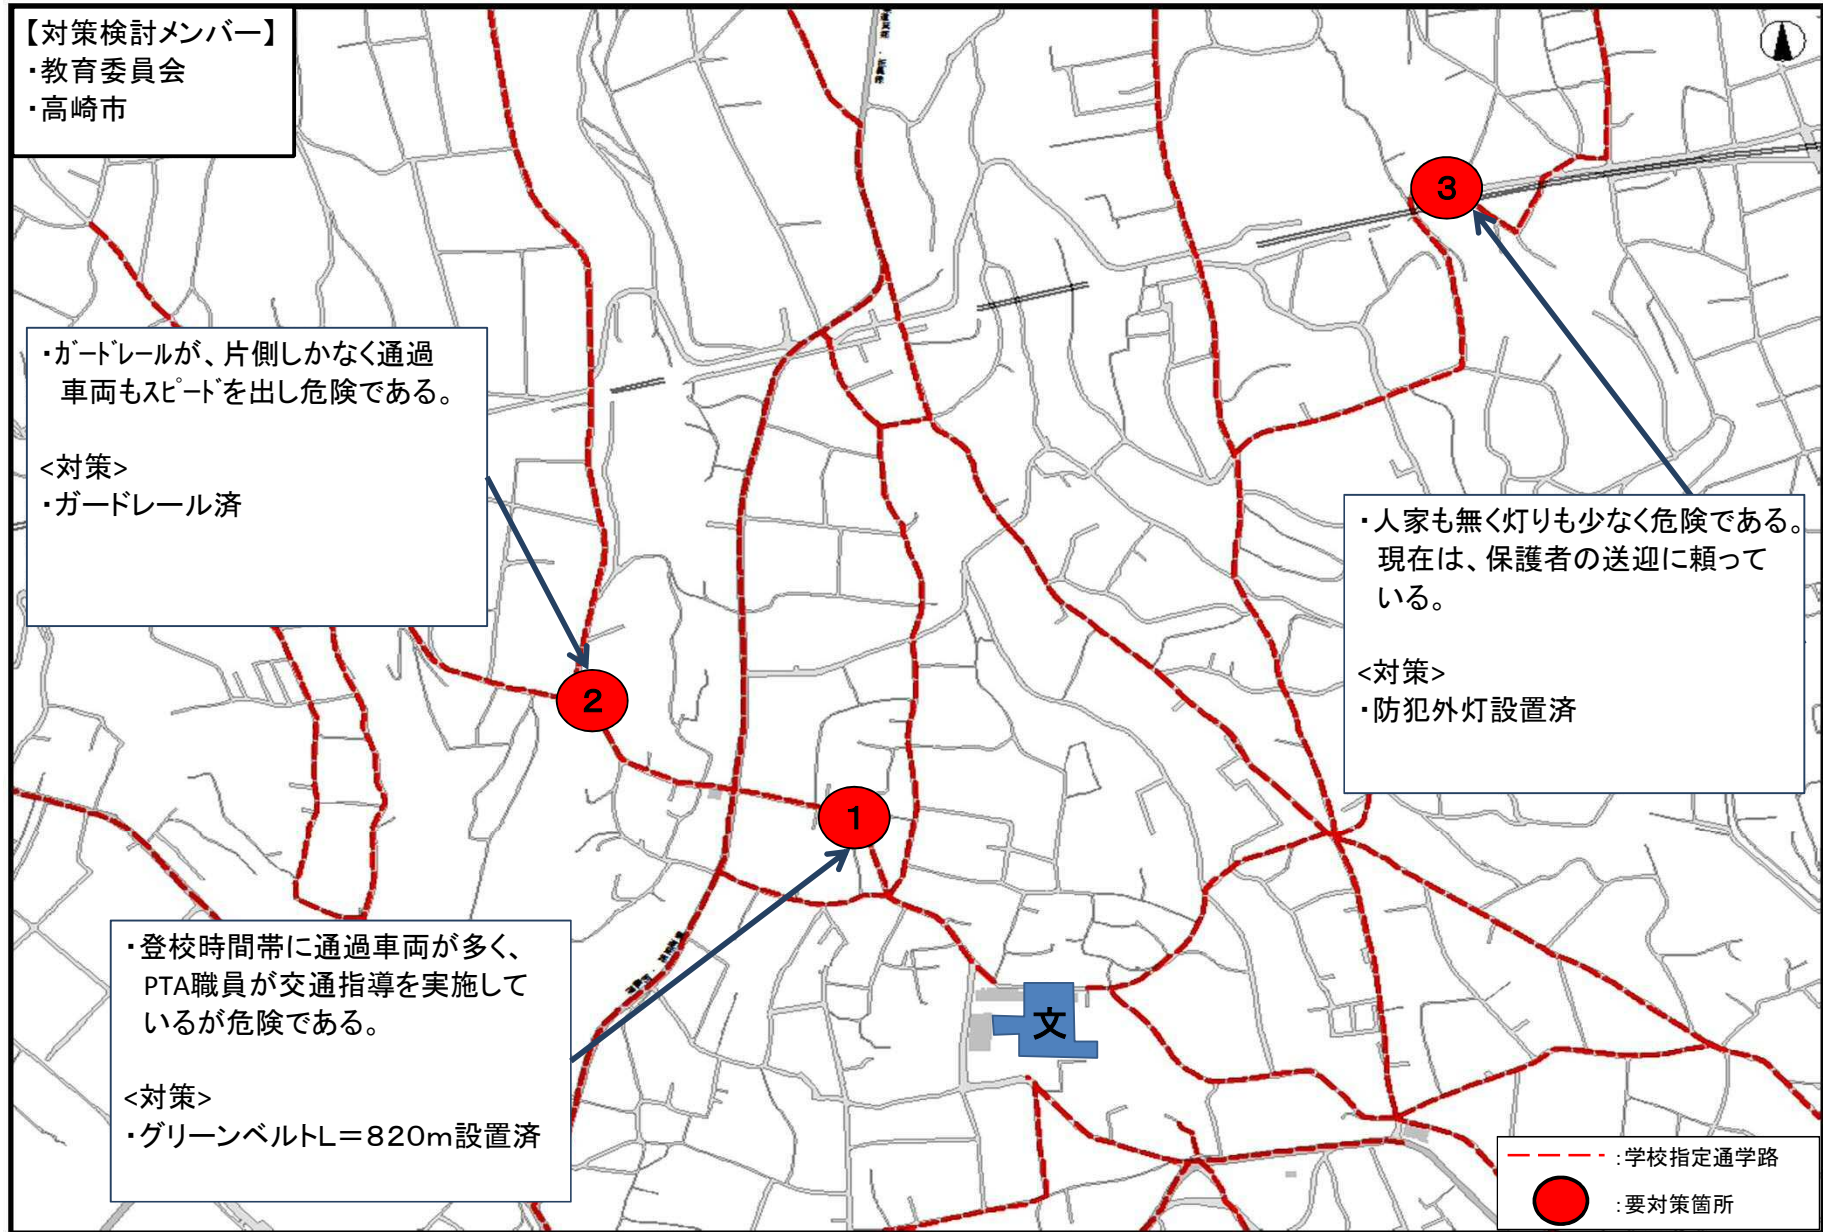

通学路安全対策箇所図 -久留馬小学校-