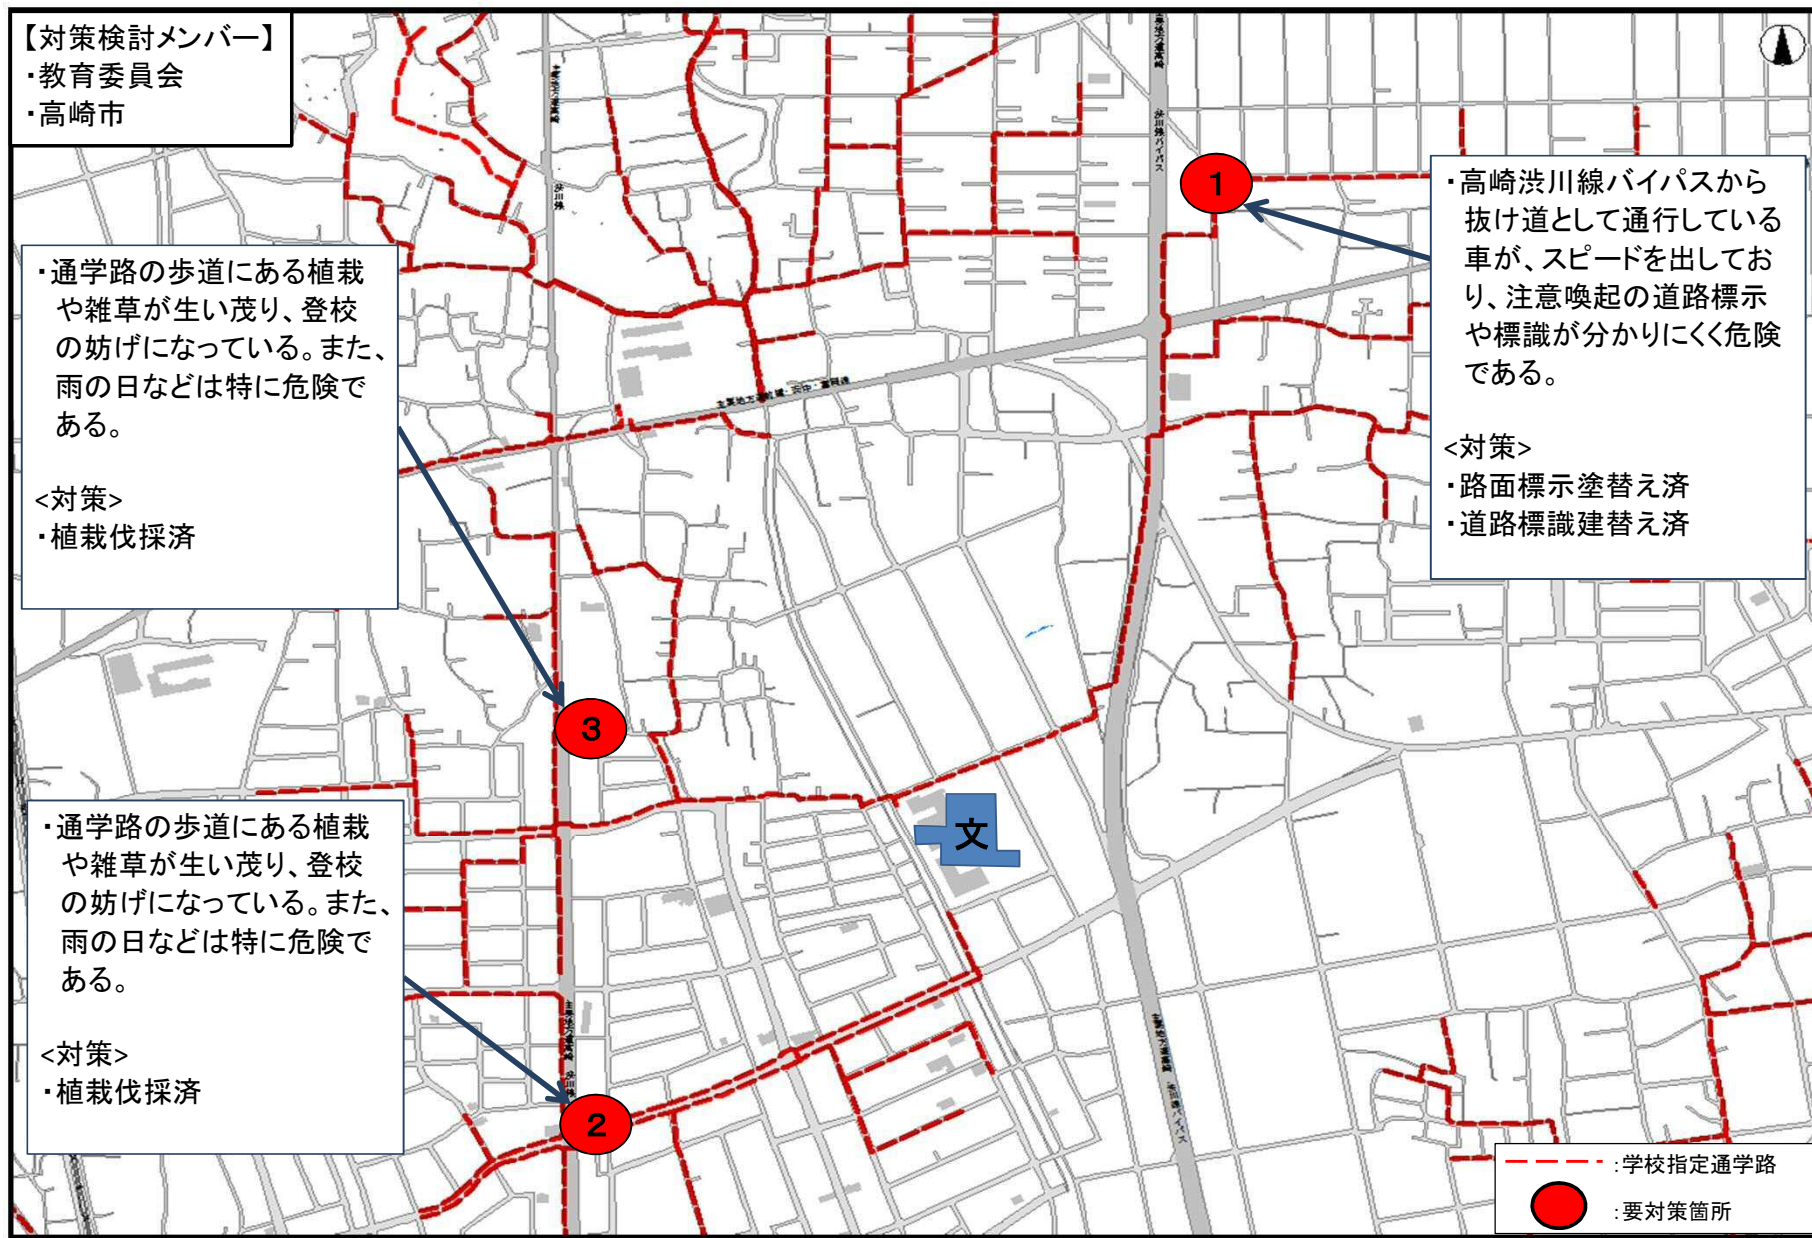

通学路安全対策箇所図 -北小学校-

通学路安全対策箇所図 -東小学校-

通学路安全対策箇所図 -西小学校-

通学路安全対策箇所図 -塚沢小学校-

通学路安全対策箇所図 -寺尾小学校-

通学路安全対策箇所図 -佐野小学校-

通学路安全対策箇所図 -城東小学校-

通学路安全対策箇所図 -新高尾小学校-

通学路安全対策箇所図 -東部小学校-

通学路安全対策箇所図 -西部小学校-

通学路安全対策箇所図 -乗附小学校-

通学路安全対策箇所図 -矢中小学校-

通学路安全対策箇所図 -箕輪小学校-

通学路安全対策箇所図 -車郷小学校-

通学路安全対策箇所図 -箕郷東小学校-

通学路安全対策箇所図 - 金古小学校 -

通学路安全対策箇所図 -国府小学校-

通学路安全対策箇所図 -堤ヶ岡小学校-

通学路安全対策箇所図 -上郊小学校-

通学路安全対策箇所図 -金古南小学校-

通学路安全対策箇所図 -桜山小学校-

通学路安全対策箇所図 -新町第一小学校-

通学路安全対策箇所図 -新町第二小学校-

通学路安全対策箇所図 -下室田小学校-

通学路安全対策箇所図 -中室田小学校-

通学路安全対策箇所図 -里見小学校-

通学路安全対策箇所図 -久留馬小学校-

通学路安全対策箇所図 - 下里見小学校 -

通学路安全対策箇所図 -宮沢小学校-

通学路安全対策箇所図 -吉井小学校-

通学路安全対策箇所図 -入野小学校-

通学路安全対策箇所図 -岩平小学校-