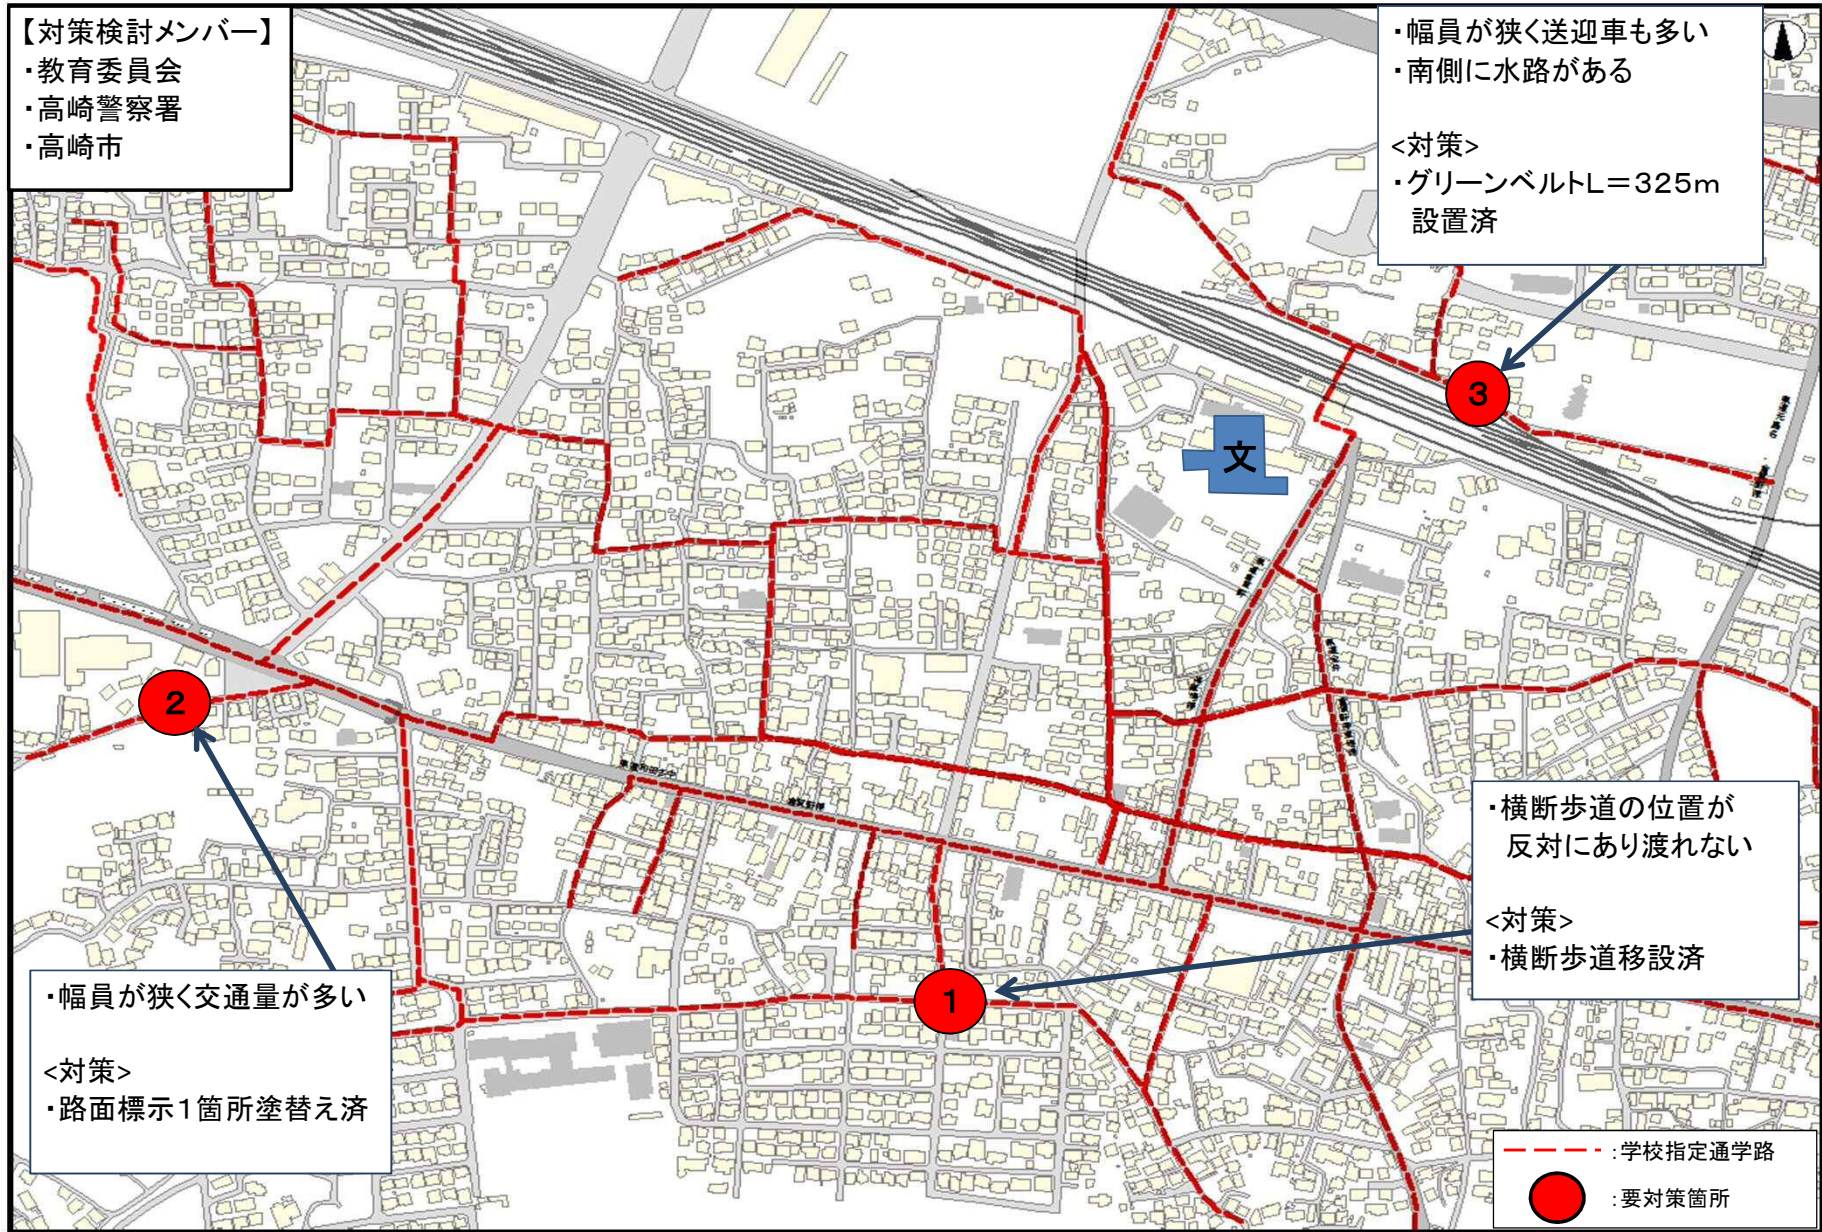

通学路安全対策箇所図 -北小学校-

通学路安全対策箇所図 -東小学校-

通学路安全対策箇所図 -西小学校-

通学路安全対策箇所図 -塚沢小学校-

通学路安全対策箇所図 -寺尾小学校-

通学路安全対策箇所図 -佐野小学校-

通学路安全対策箇所図 -城東小学校-

通学路安全対策箇所図 -新高尾小学校-

通学路安全対策箇所図 -八幡小学校-

通学路安全対策箇所図 -豊岡小学校-

通学路安全対策箇所図 -大類小学校-

通学路安全対策箇所図 -南八幡小学校-

通学路安全対策箇所図 -倉賀野小学校-

通学路安全対策箇所図 -岩鼻小学校-

通学路安全対策箇所図 -京ヶ島小学校-

通学路安全対策箇所図 -滝川小学校-

通学路安全対策箇所図 -東部小学校-

通学路安全対策箇所図 -西部小学校-

通学路安全対策箇所図 -乗附小学校-

通学路安全対策箇所図 -矢中小学校-

通学路安全対策箇所図 -箕輪小学校-

通学路安全対策箇所図 -車郷小学校-

通学路安全対策箇所図 -箕郷東小学校-

通学路安全対策箇所図 - 金古小学校 -

通学路安全対策箇所図 -国府小学校-

通学路安全対策箇所図 -堤ヶ岡小学校-

通学路安全対策箇所図 -上郊小学校-

通学路安全対策箇所図 -金古南小学校-

通学路安全対策箇所図 -桜山小学校-

通学路安全対策箇所図 -新町第一小学校-

通学路安全対策箇所図 -新町第二小学校-

通学路安全対策箇所図 -下室田小学校-