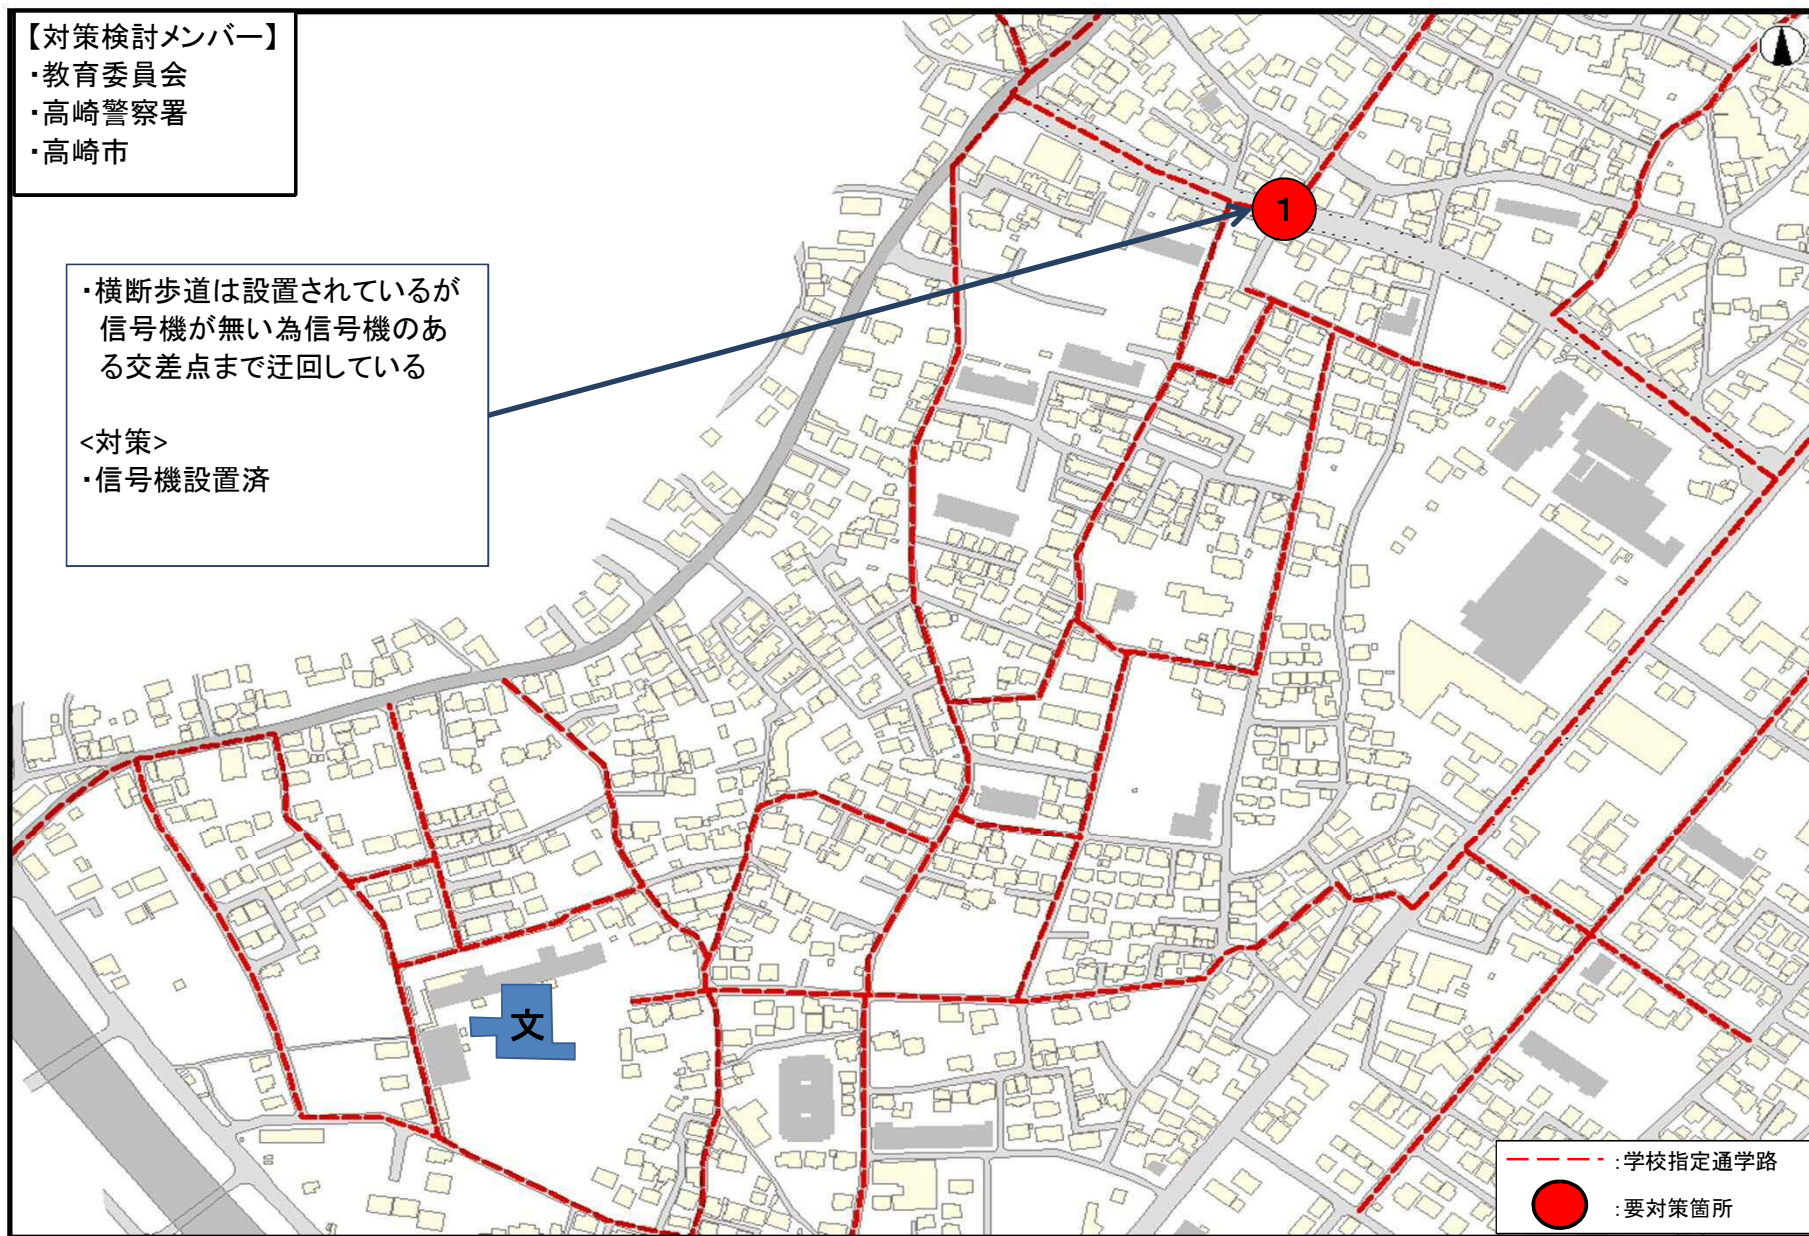

通学路安全対策箇所図 -北小学校-

通学路安全対策箇所図 -東小学校-

通学路安全対策箇所図 -西小学校-

通学路安全対策箇所図 -塚沢小学校-

通学路安全対策箇所図 -寺尾小学校-

通学路安全対策箇所図 -佐野小学校-

通学路安全対策箇所図 -城東小学校-

通学路安全対策箇所図 -新高尾小学校-

通学路安全対策箇所図 -八幡小学校-

通学路安全対策箇所図 -豊岡小学校-

通学路安全対策箇所図 -大類小学校-

通学路安全対策箇所図 -南八幡小学校-

通学路安全対策箇所図 -倉賀野小学校-

通学路安全対策箇所図 -岩鼻小学校-

通学路安全対策箇所図 -京ヶ島小学校-

通学路安全対策箇所図 -滝川小学校-

通学路安全対策箇所図 -東部小学校-

通学路安全対策箇所図 -西部小学校-

通学路安全対策箇所図 -乗附小学校-

通学路安全対策箇所図 -矢中小学校-

通学路安全対策箇所図 -箕輪小学校-

通学路安全対策箇所図 -車郷小学校-

通学路安全対策箇所図 -箕郷東小学校-

通学路安全対策箇所図 - 金古小学校 -

通学路安全対策箇所図 -国府小学校-

通学路安全対策箇所図 -堤ヶ岡小学校-

通学路安全対策箇所図 -上郊小学校-

通学路安全対策箇所図 -金古南小学校-

通学路安全対策箇所図 -桜山小学校-

通学路安全対策箇所図 -新町第一小学校-

通学路安全対策箇所図 -新町第二小学校-

通学路安全対策箇所図 -下室田小学校-