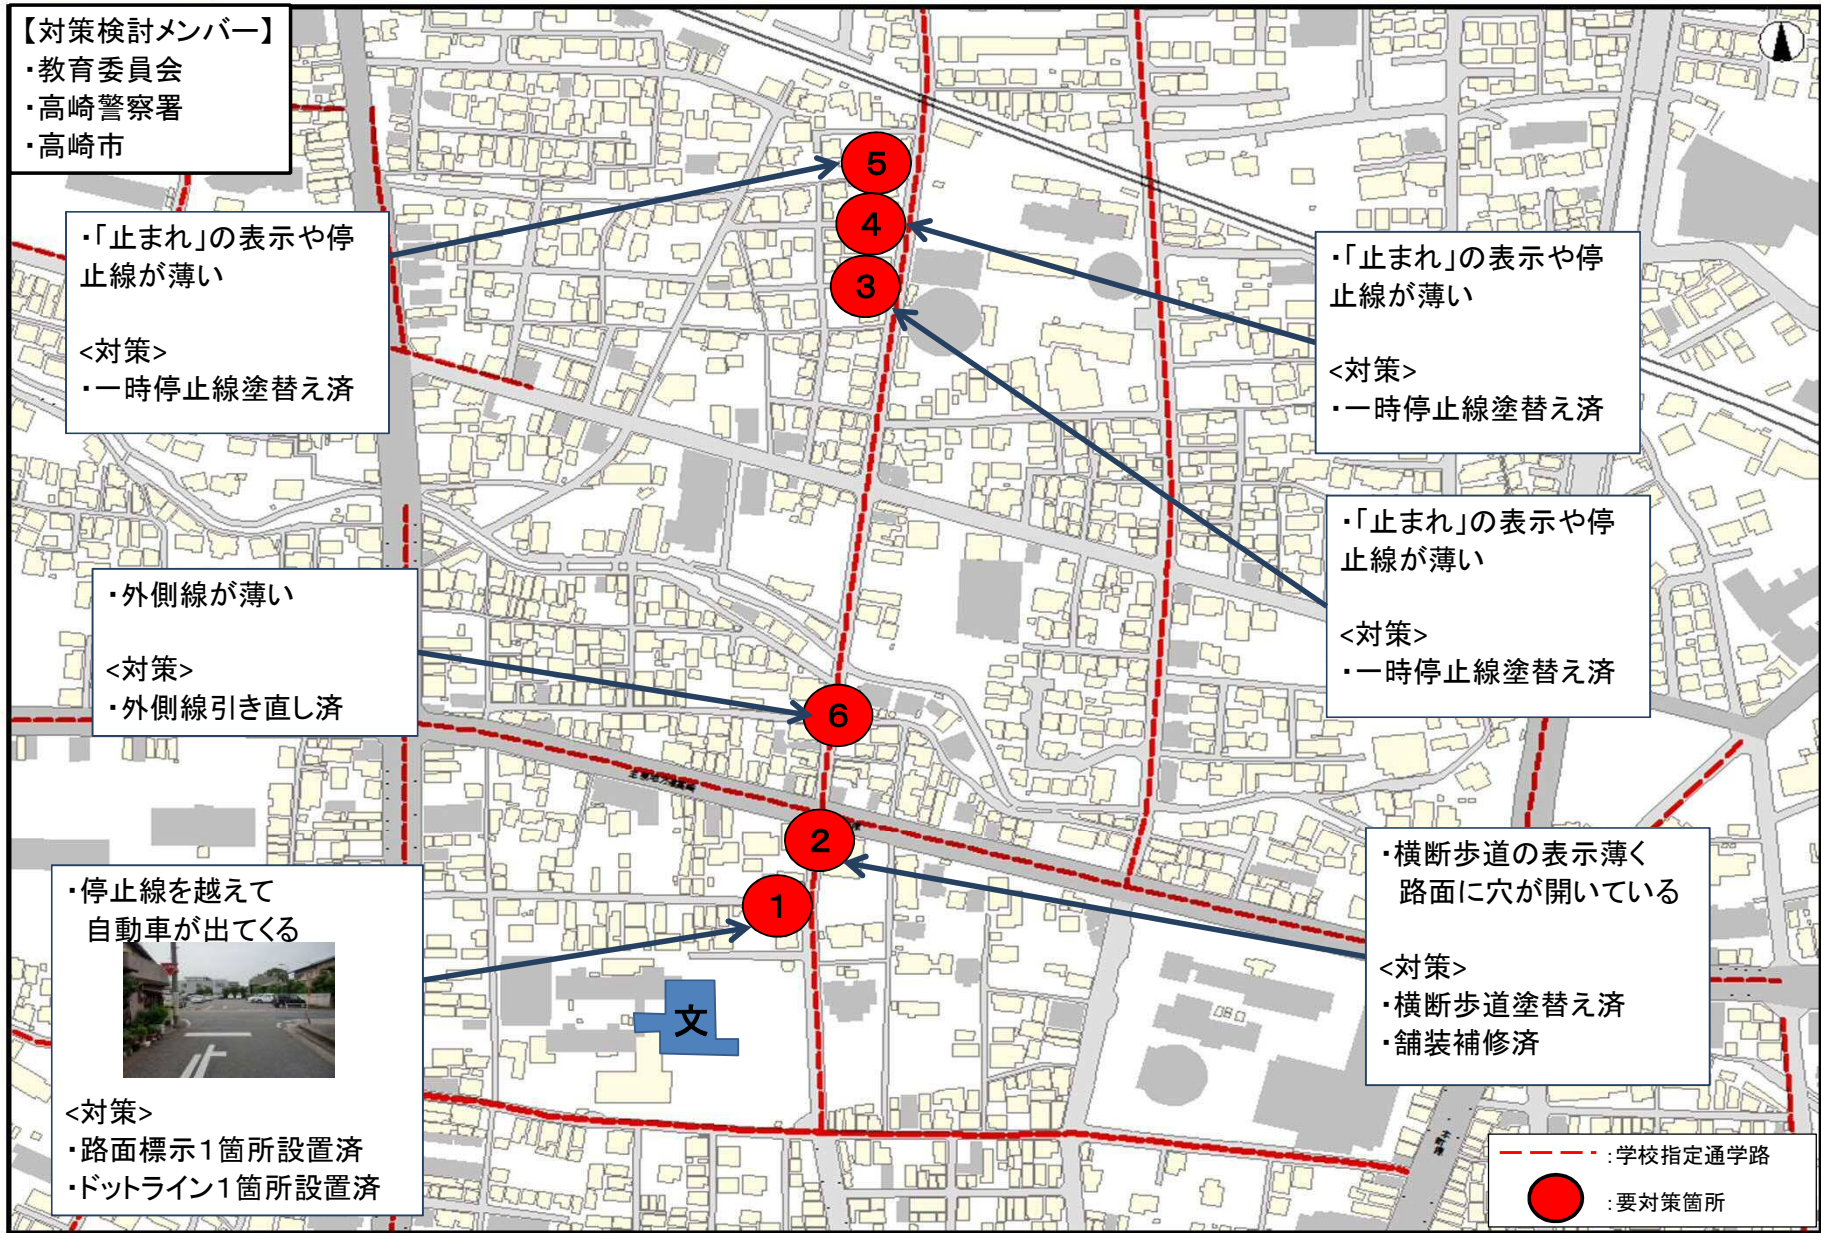

通学路安全対策箇所図 -北小学校-

通学路安全対策箇所図 -東小学校-

通学路安全対策箇所図 -西小学校-

通学路安全対策箇所図 -塚沢小学校-

通学路安全対策箇所図 -寺尾小学校-

通学路安全対策箇所図 -佐野小学校-

通学路安全対策箇所図 -城東小学校-

通学路安全対策箇所図 -新高尾小学校-

通学路安全対策箇所図 -八幡小学校-

通学路安全対策箇所図 -豊岡小学校-

通学路安全対策箇所図 -大類小学校-

通学路安全対策箇所図 -南八幡小学校-

通学路安全対策箇所図 -倉賀野小学校-

通学路安全対策箇所図 -岩鼻小学校-

通学路安全対策箇所図 -京ヶ島小学校-

通学路安全対策箇所図 -滝川小学校-

通学路安全対策箇所図 -東部小学校-

通学路安全対策箇所図 -西部小学校-

通学路安全対策箇所図 -乗附小学校-

通学路安全対策箇所図 -矢中小学校-

通学路安全対策箇所図 -箕輪小学校-

通学路安全対策箇所図 -車郷小学校-

通学路安全対策箇所図 -箕郷東小学校-

通学路安全対策箇所図 - 金古小学校 -

通学路安全対策箇所図 -国府小学校-

通学路安全対策箇所図 -堤ヶ岡小学校-

通学路安全対策箇所図 -上郊小学校-

通学路安全対策箇所図 -金古南小学校-

通学路安全対策箇所図 -桜山小学校-

通学路安全対策箇所図 -新町第一小学校-

通学路安全対策箇所図 -新町第二小学校-

通学路安全対策箇所図 -下室田小学校-