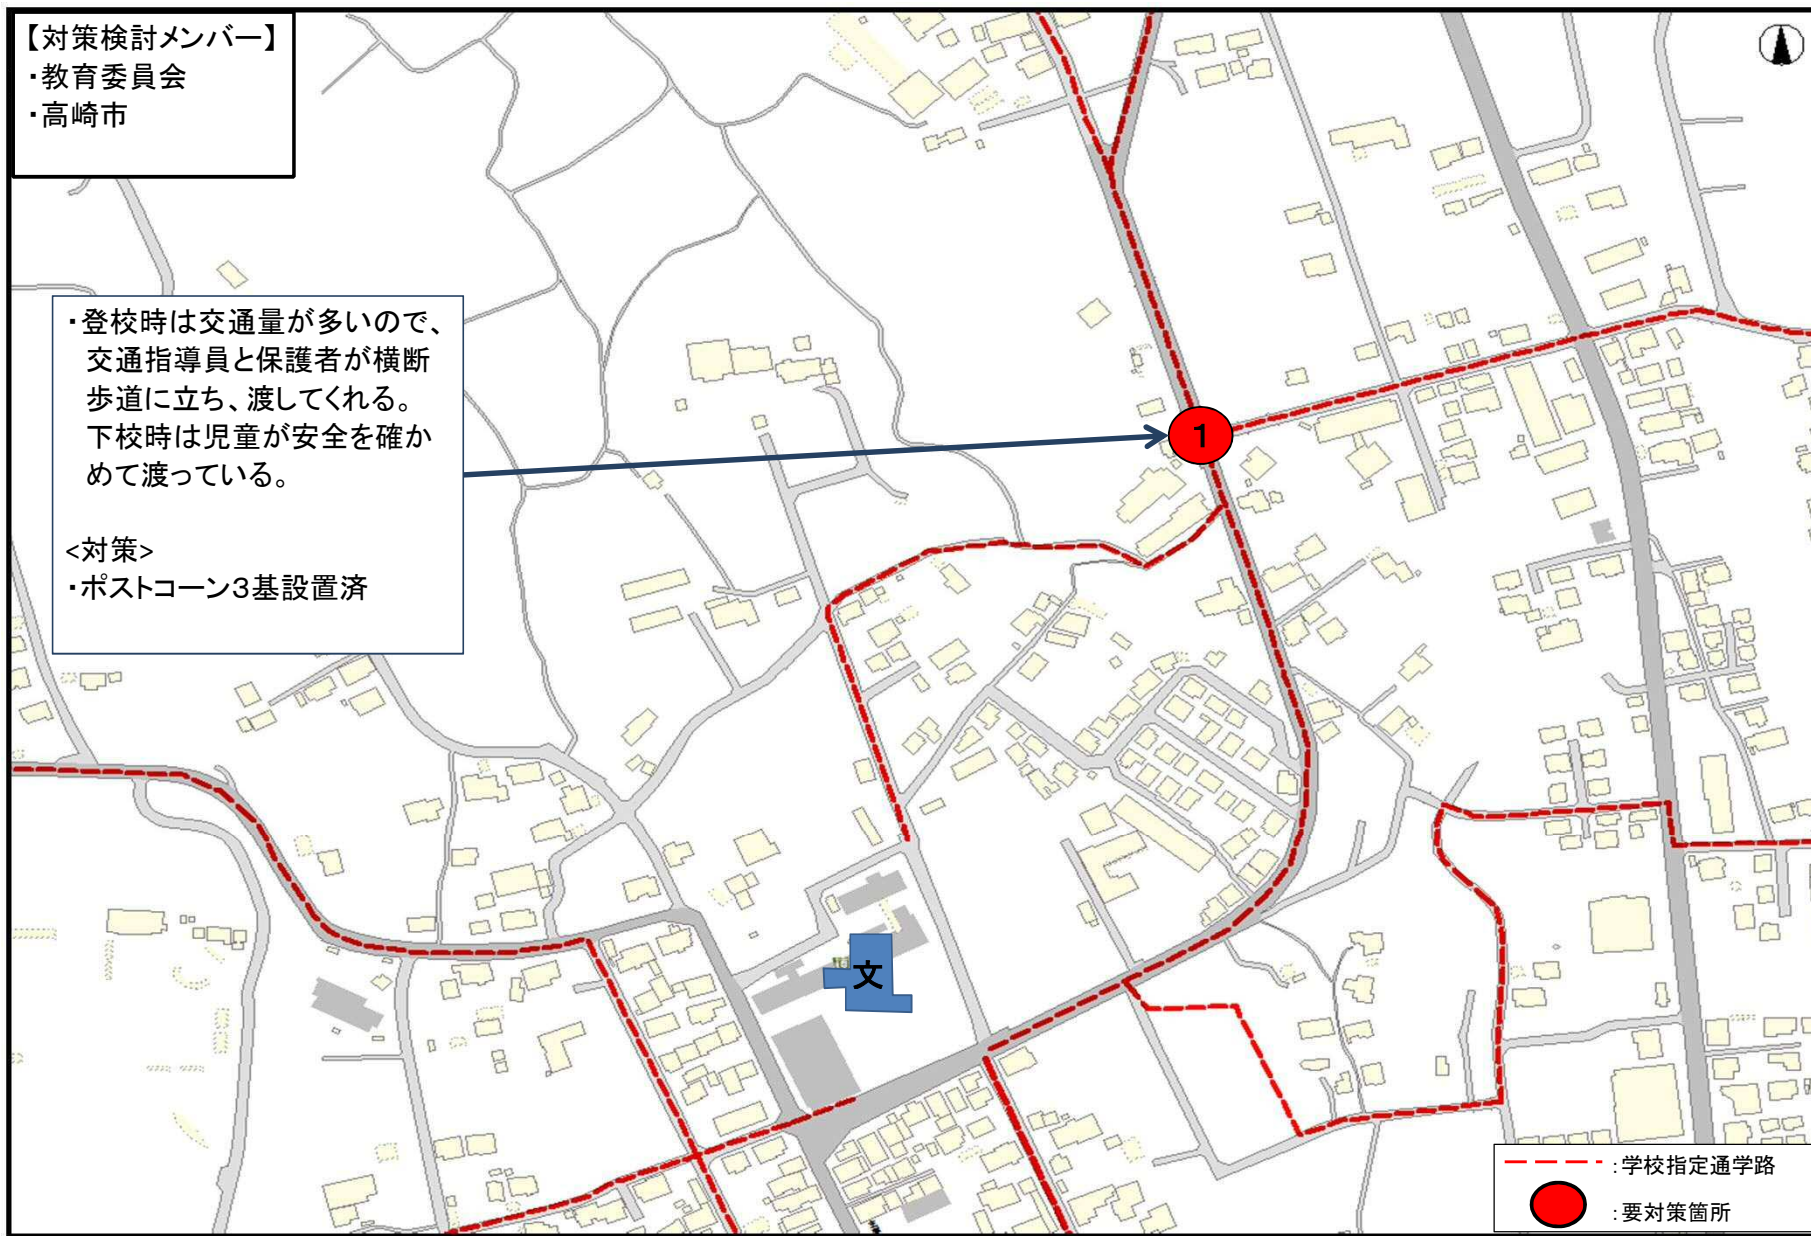

通学路安全対策箇所図 -北小学校-

通学路安全対策箇所図 -東小学校-

通学路安全対策箇所図 -西小学校-

通学路安全対策箇所図 -塚沢小学校-

通学路安全対策箇所図 -寺尾小学校-

通学路安全対策箇所図 -佐野小学校-

通学路安全対策箇所図 -城東小学校-

通学路安全対策箇所図 -新高尾小学校-

通学路安全対策箇所図 -八幡小学校-

通学路安全対策箇所図 -豊岡小学校-

通学路安全対策箇所図 -大類小学校-

通学路安全対策箇所図 -南八幡小学校-

通学路安全対策箇所図 -倉賀野小学校-

通学路安全対策箇所図 -岩鼻小学校-

通学路安全対策箇所図 -京ヶ島小学校-

通学路安全対策箇所図 -滝川小学校-

通学路安全対策箇所図 -東部小学校-

通学路安全対策箇所図 -西部小学校-

通学路安全対策箇所図 -乗附小学校-

通学路安全対策箇所図 -矢中小学校-

通学路安全対策箇所図 -箕輪小学校-

通学路安全対策箇所図 -車郷小学校-

通学路安全対策箇所図 -箕郷東小学校-

通学路安全対策箇所図 - 金古小学校 -

通学路安全対策箇所図 -国府小学校-

通学路安全対策箇所図 -堤ヶ岡小学校-

通学路安全対策箇所図 -上郊小学校-

通学路安全対策箇所図 -金古南小学校-

通学路安全対策箇所図 -桜山小学校-

通学路安全対策箇所図 -新町第一小学校-

通学路安全対策箇所図 -新町第二小学校-

通学路安全対策箇所図 -下室田小学校-