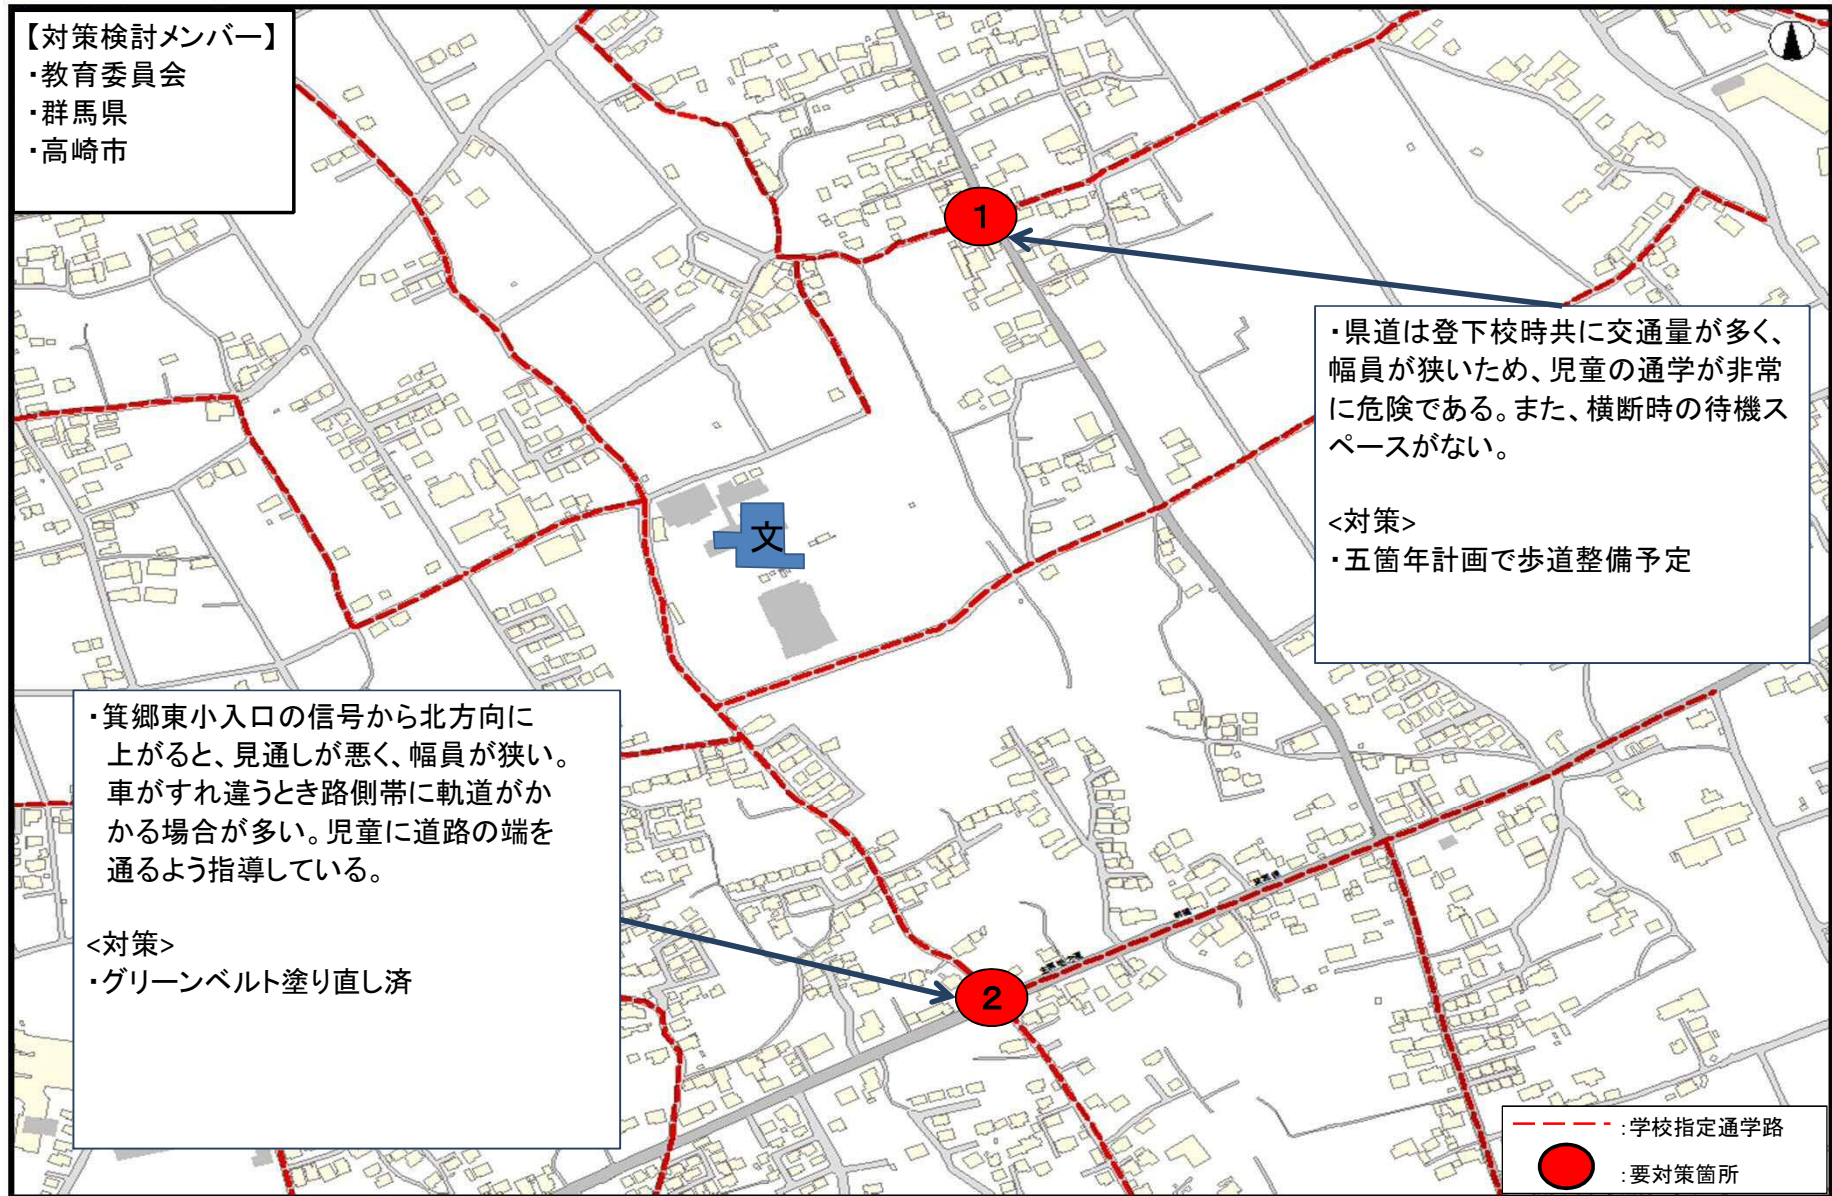

通学路安全対策箇所図 -北小学校-

通学路安全対策箇所図 -東小学校-

通学路安全対策箇所図 -西小学校-

通学路安全対策箇所図 -塚沢小学校-

通学路安全対策箇所図 -寺尾小学校-

通学路安全対策箇所図 -佐野小学校-

通学路安全対策箇所図 -城東小学校-

通学路安全対策箇所図 -新高尾小学校-

通学路安全対策箇所図 -八幡小学校-

通学路安全対策箇所図 -豊岡小学校-

通学路安全対策箇所図 -大類小学校-

通学路安全対策箇所図 -南八幡小学校-

通学路安全対策箇所図 -倉賀野小学校-

通学路安全対策箇所図 -岩鼻小学校-

通学路安全対策箇所図 -京ヶ島小学校-

通学路安全対策箇所図 -滝川小学校-

通学路安全対策箇所図 -東部小学校-

通学路安全対策箇所図 -西部小学校-

通学路安全対策箇所図 -乗附小学校-

通学路安全対策箇所図 -矢中小学校-

通学路安全対策箇所図 -箕輪小学校-

通学路安全対策箇所図 -車郷小学校-

通学路安全対策箇所図 -箕郷東小学校-

通学路安全対策箇所図 - 金古小学校 -

通学路安全対策箇所図 -国府小学校-

通学路安全対策箇所図 -堤ヶ岡小学校-

通学路安全対策箇所図 -上郊小学校-

通学路安全対策箇所図 -金古南小学校-

通学路安全対策箇所図 -桜山小学校-

通学路安全対策箇所図 -新町第一小学校-

通学路安全対策箇所図 -新町第二小学校-

通学路安全対策箇所図 -下室田小学校-