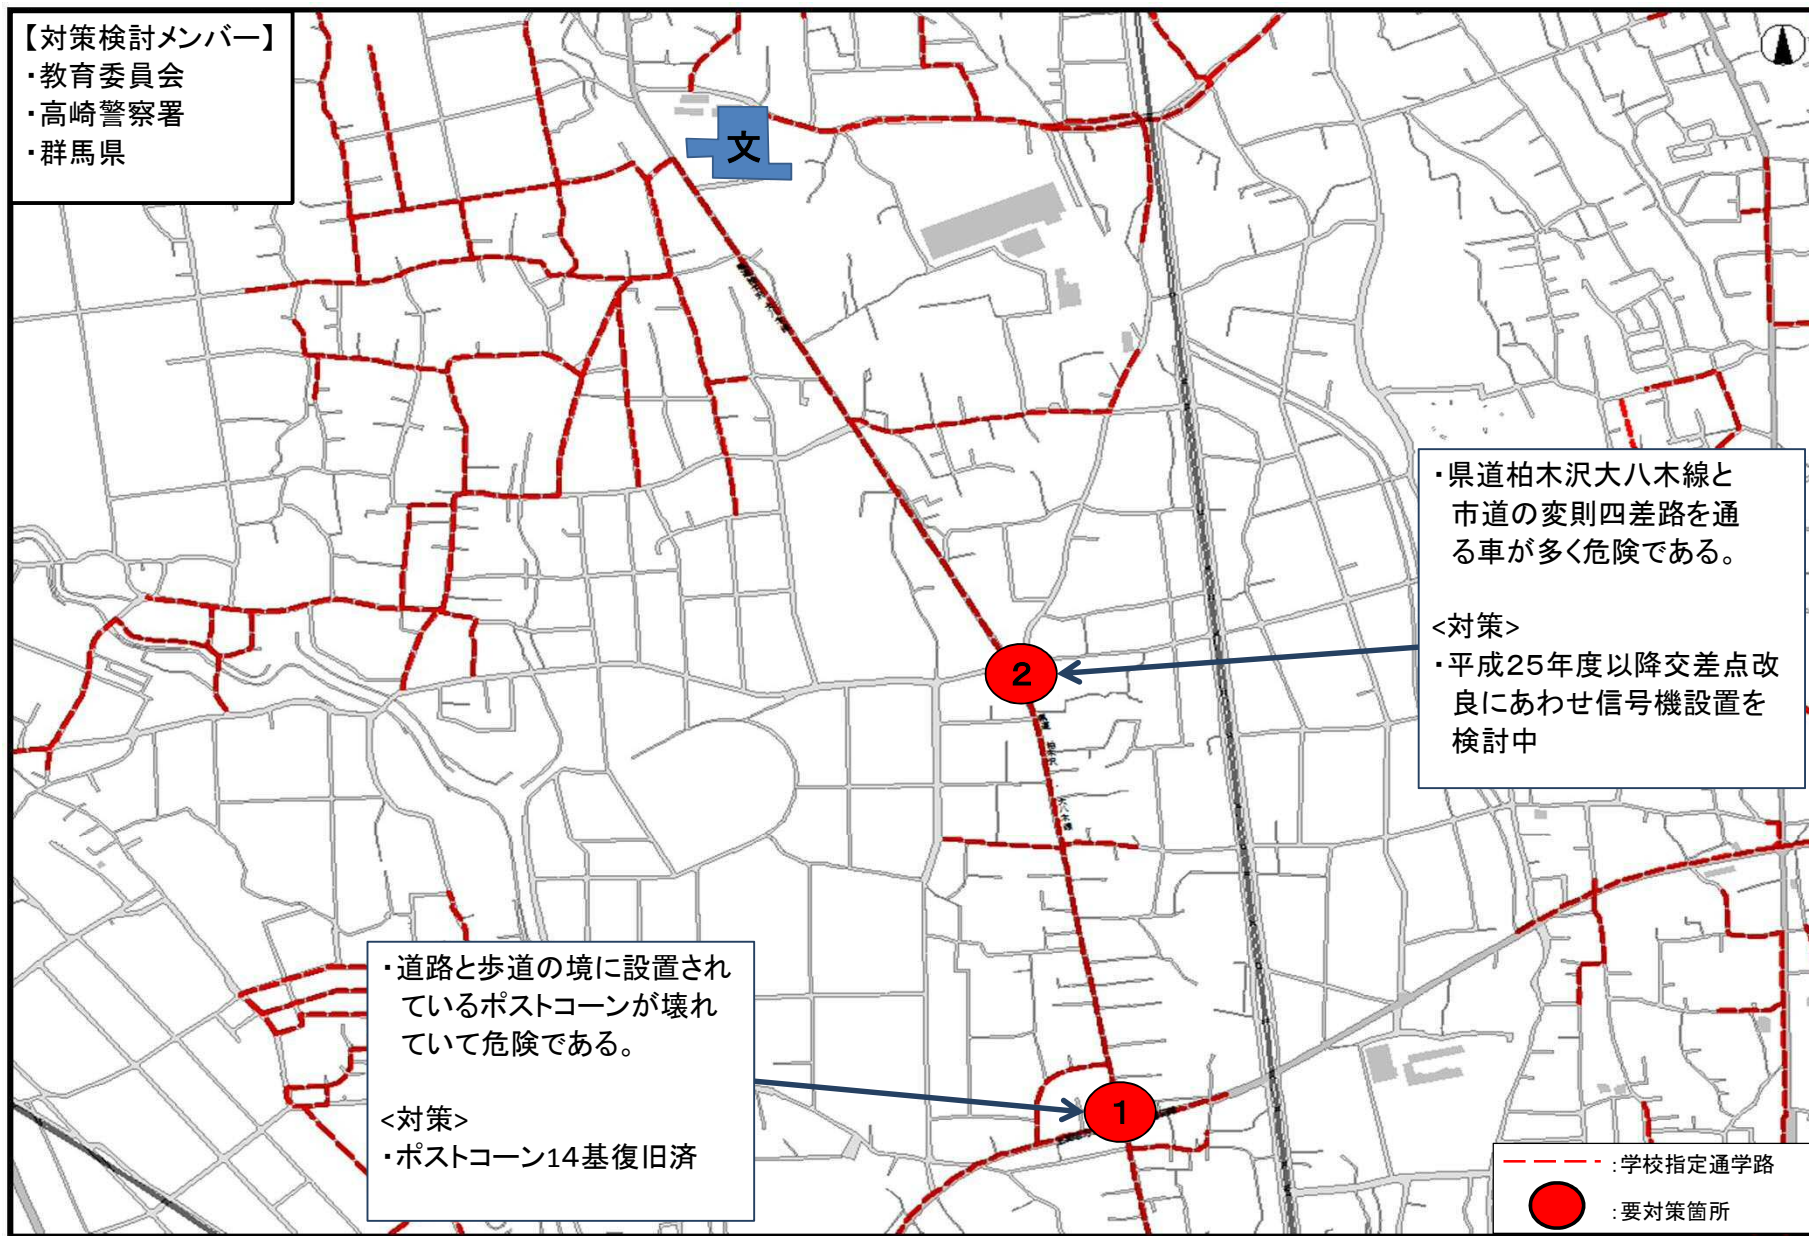

通学路安全対策箇所図 -北小学校-

通学路安全対策箇所図 -東小学校-

通学路安全対策箇所図 -西小学校-

通学路安全対策箇所図 -塚沢小学校-

通学路安全対策箇所図 -寺尾小学校-

通学路安全対策箇所図 -佐野小学校-

通学路安全対策箇所図 -城東小学校-

通学路安全対策箇所図 -新高尾小学校-

通学路安全対策箇所図 -八幡小学校-

通学路安全対策箇所図 -豊岡小学校-

通学路安全対策箇所図 -大類小学校-

通学路安全対策箇所図 -南八幡小学校-

通学路安全対策箇所図 -倉賀野小学校-

通学路安全対策箇所図 -岩鼻小学校-

通学路安全対策箇所図 -京ヶ島小学校-

通学路安全対策箇所図 -滝川小学校-

通学路安全対策箇所図 -東部小学校-

通学路安全対策箇所図 -西部小学校-

通学路安全対策箇所図 -乗附小学校-

通学路安全対策箇所図 -矢中小学校-

通学路安全対策箇所図 -箕輪小学校-

通学路安全対策箇所図 -車郷小学校-

通学路安全対策箇所図 -箕郷東小学校-

通学路安全対策箇所図 - 金古小学校 -

通学路安全対策箇所図 -国府小学校-

通学路安全対策箇所図 -堤ヶ岡小学校-

通学路安全対策箇所図 -上郊小学校-

通学路安全対策箇所図 -金古南小学校-

通学路安全対策箇所図 -桜山小学校-

通学路安全対策箇所図 -新町第一小学校-

通学路安全対策箇所図 -新町第二小学校-

通学路安全対策箇所図 -下室田小学校-