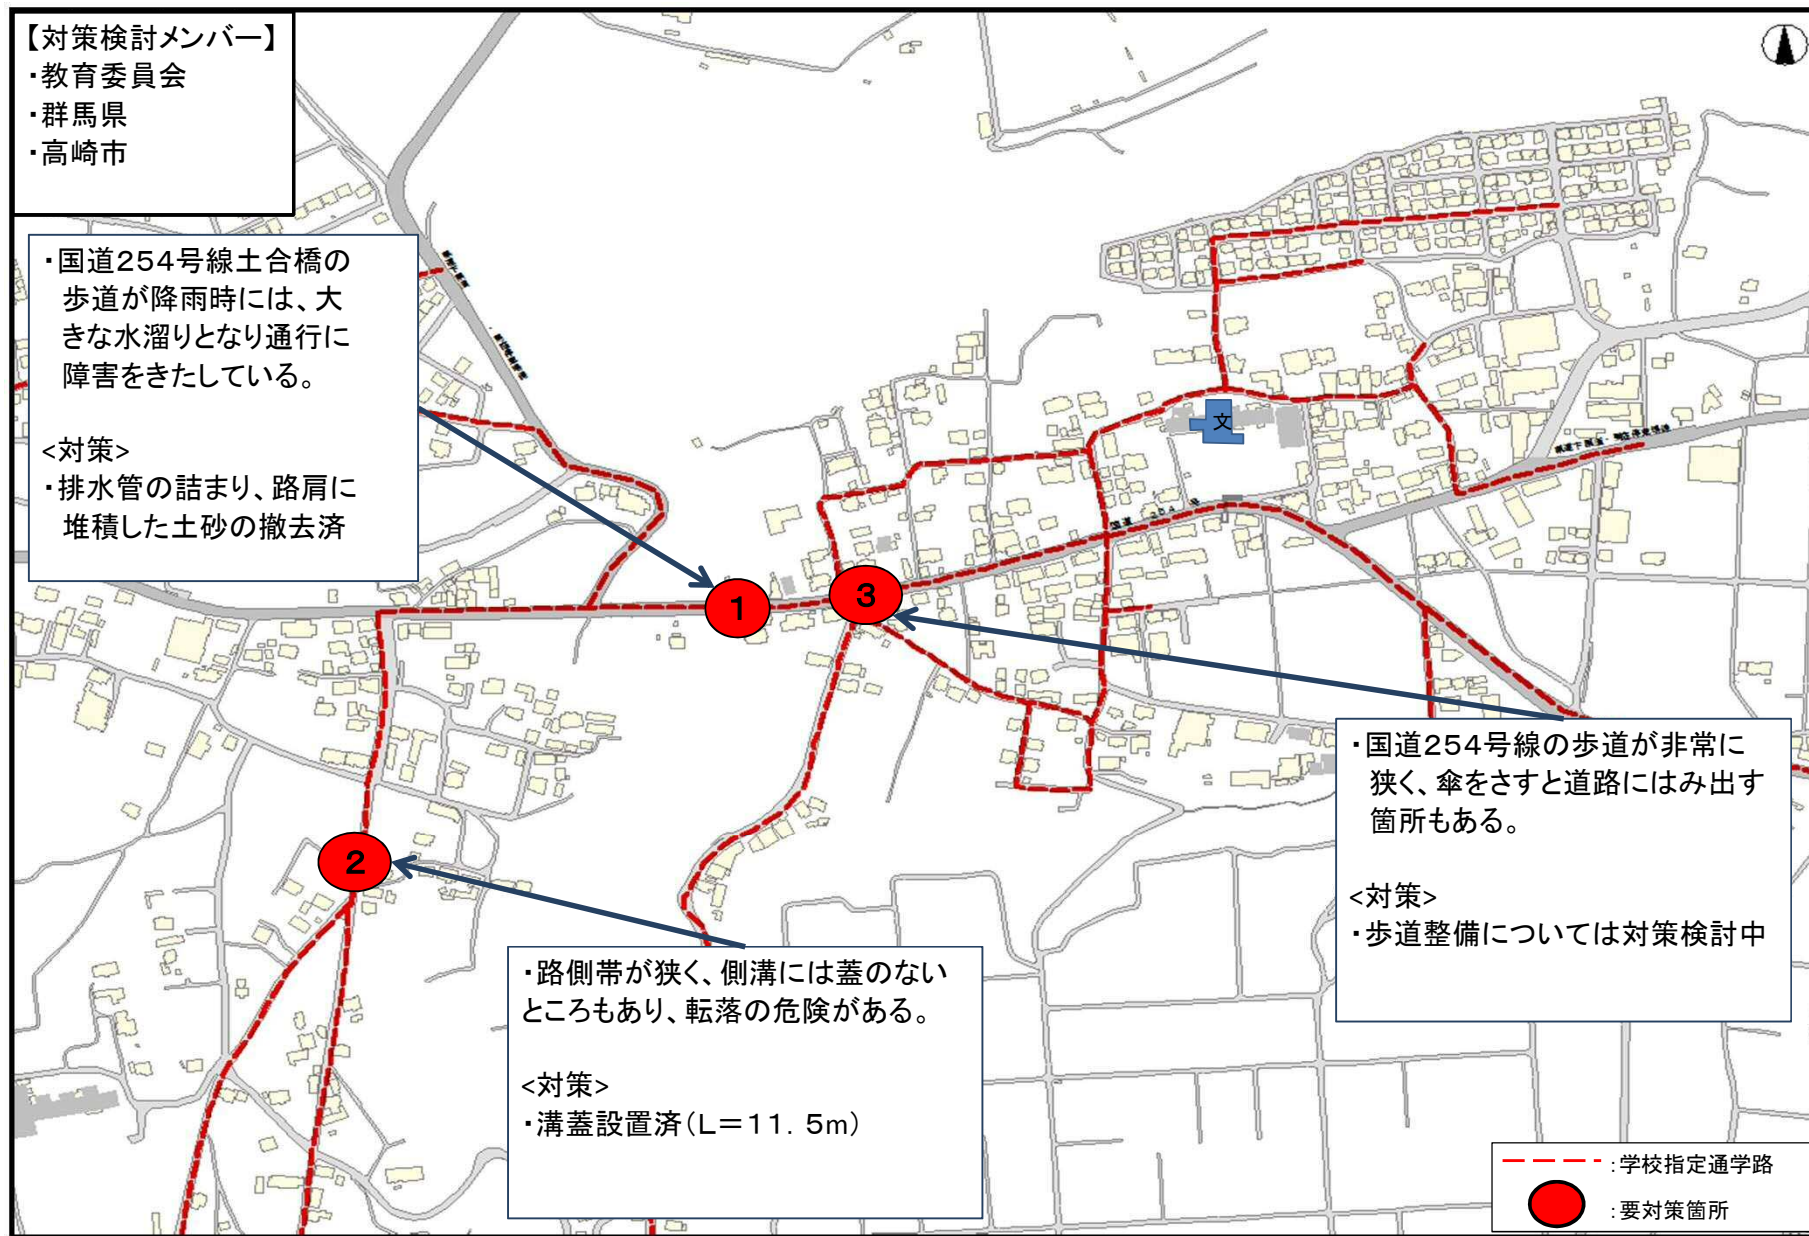

通学路安全対策箇所図 -北小学校-

通学路安全対策箇所図 -東小学校-

通学路安全対策箇所図 -西小学校-

通学路安全対策箇所図 -塚沢小学校-

通学路安全対策箇所図 -寺尾小学校-

通学路安全対策箇所図 -佐野小学校-

通学路安全対策箇所図 -城東小学校-

通学路安全対策箇所図 -新高尾小学校-

通学路安全対策箇所図 -八幡小学校-

通学路安全対策箇所図 -豊岡小学校-

通学路安全対策箇所図 -大類小学校-

通学路安全対策箇所図 -南八幡小学校-

通学路安全対策箇所図 -倉賀野小学校-

通学路安全対策箇所図 -岩鼻小学校-

通学路安全対策箇所図 -京ヶ島小学校-

通学路安全対策箇所図 -滝川小学校-

通学路安全対策箇所図 -東部小学校-

通学路安全対策箇所図 -西部小学校-

通学路安全対策箇所図 -乗附小学校-

通学路安全対策箇所図 -矢中小学校-

通学路安全対策箇所図 -箕輪小学校-

通学路安全対策箇所図 -車郷小学校-

通学路安全対策箇所図 -箕郷東小学校-

通学路安全対策箇所図 - 金古小学校 -

通学路安全対策箇所図 -中室田小学校-

通学路安全対策箇所図 -里見小学校-

通学路安全対策箇所図 -久留馬小学校-

通学路安全対策箇所図 - 下里見小学校 -

通学路安全対策箇所図 -宮沢小学校-

通学路安全対策箇所図 -吉井小学校-

通学路安全対策箇所図 -入野小学校-

通学路安全対策箇所図 -岩平小学校-