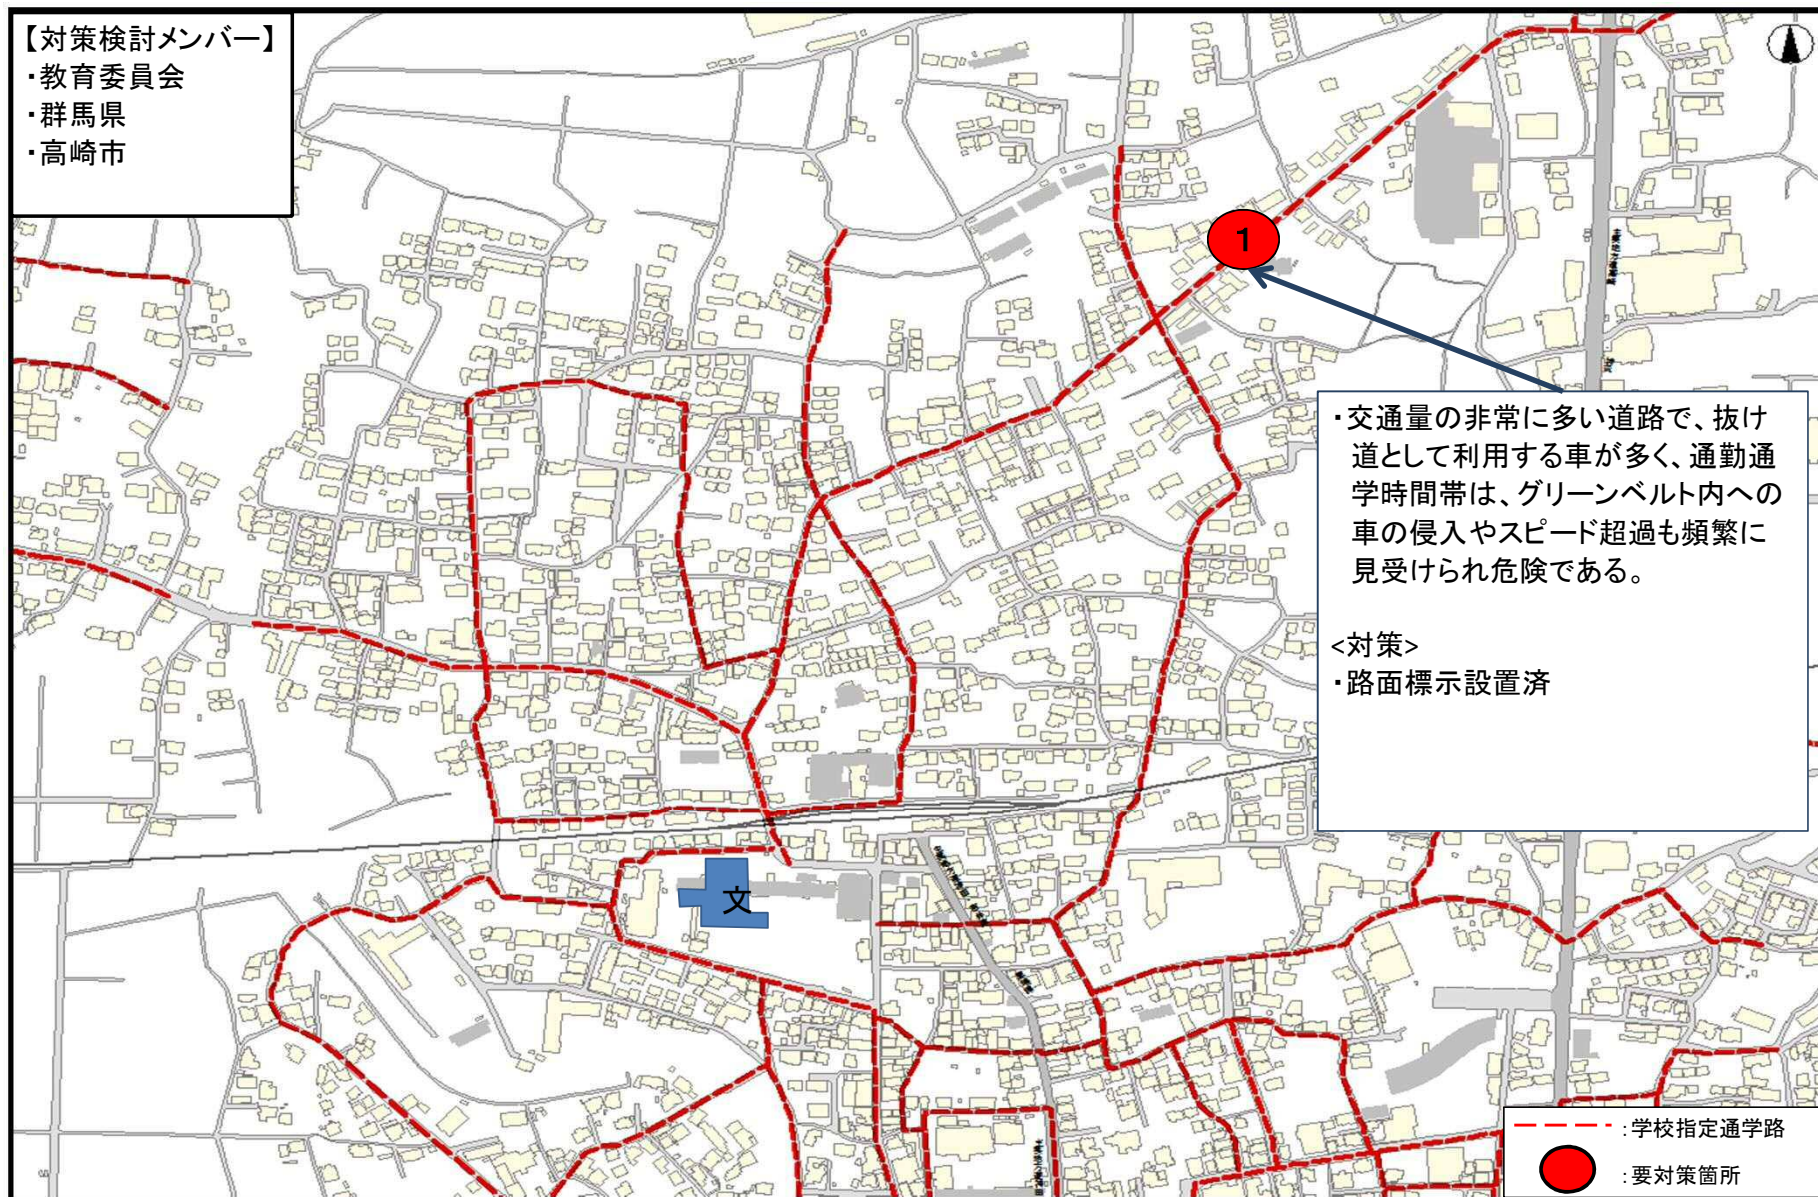

通学路安全対策箇所図 -北小学校-

通学路安全対策箇所図 -東小学校-

通学路安全対策箇所図 -西小学校-

通学路安全対策箇所図 -塚沢小学校-

通学路安全対策箇所図 -寺尾小学校-

通学路安全対策箇所図 -佐野小学校-

通学路安全対策箇所図 -城東小学校-

通学路安全対策箇所図 -新高尾小学校-

通学路安全対策箇所図 -八幡小学校-

通学路安全対策箇所図 -豊岡小学校-

通学路安全対策箇所図 -大類小学校-

通学路安全対策箇所図 -南八幡小学校-

通学路安全対策箇所図 -倉賀野小学校-

通学路安全対策箇所図 -岩鼻小学校-

通学路安全対策箇所図 -京ヶ島小学校-

通学路安全対策箇所図 -滝川小学校-

通学路安全対策箇所図 -東部小学校-

通学路安全対策箇所図 -西部小学校-

通学路安全対策箇所図 -乗附小学校-

通学路安全対策箇所図 -矢中小学校-

通学路安全対策箇所図 -箕輪小学校-

通学路安全対策箇所図 -車郷小学校-

通学路安全対策箇所図 -箕郷東小学校-

通学路安全対策箇所図 - 金古小学校 -

通学路安全対策箇所図 -中室田小学校-

通学路安全対策箇所図 -里見小学校-

通学路安全対策箇所図 -久留馬小学校-

通学路安全対策箇所図 - 下里見小学校 -

通学路安全対策箇所図 -宮沢小学校-

通学路安全対策箇所図 -吉井小学校-

通学路安全対策箇所図 -入野小学校-

通学路安全対策箇所図 -岩平小学校-